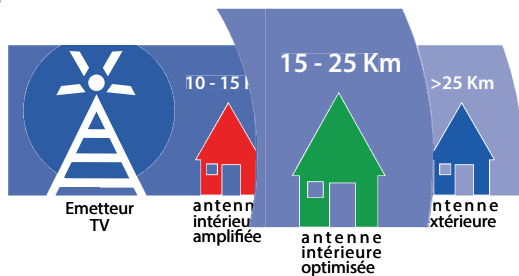

CONFORME
À LA NOUVELLE
DIRECTIVE
((CE RED))

AN-DELICE
PERFORMANCES DE RÉCEPTION
OPTIMISÉES

ANTENNE D'INTÉRIEUR

PROTEGEE
contre les
perturbations
4G

Technologie numérique : Amplifie seulement le signal TNT ainsi que la qualité d'image, et non les interférences (grâce aux filtres intégrés optimisés).

Design contemporain qui s'intègre parfaitement dans tout type d'intérieur.

A poser sur un meuble ou fixer sur un mur.

Bouton de réglage du gain pour une optimisation de la réception.

- Filtre LTE 4G (800MHz) intégré
- Plage de réception :
 - VHF: 174~230MHz
 - UHF: 470~770MHz
- Impédance: 75Ω
- Type d'alimentation : Par bloc secteur 230~240VAC/6VDC 100mA fourni ou par votre récepteur TNT si celui-ci le permet.
- Conforme CE RED (Radio Equipment Directive) et Compatibilité Electromagnétique (CEM) : Assure la protection de la santé et de la sécurité des personnes et des animaux domestiques, la protection des biens et un niveau adéquat de compatibilité électromagnétique.
- Dimensions : 20 x 17 x 5.5 cm