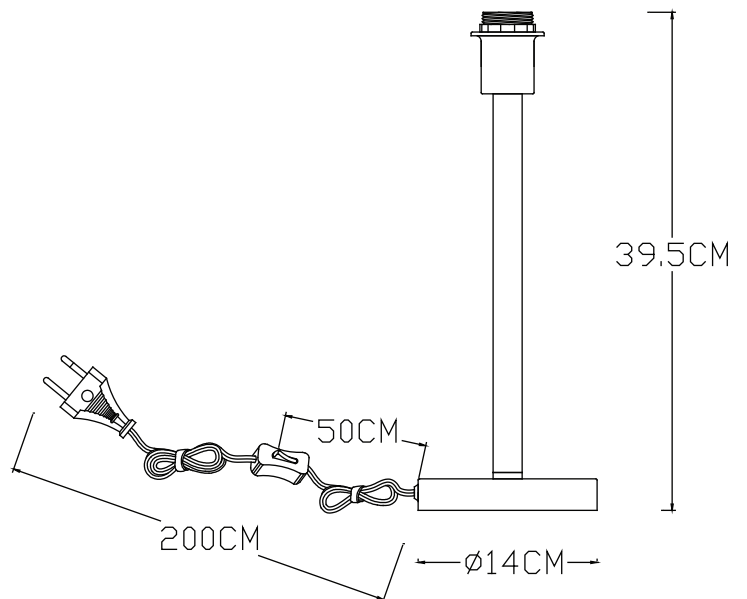

# INSTRUCTION MANUAL

Simplo TL  
99137/99138/99139

Overall Sizes :

**FittinQ B.V.**

Smaragdweg 52, 5527 LB Hapert, The Netherlands  
www.qazqa.nl

QAZQA