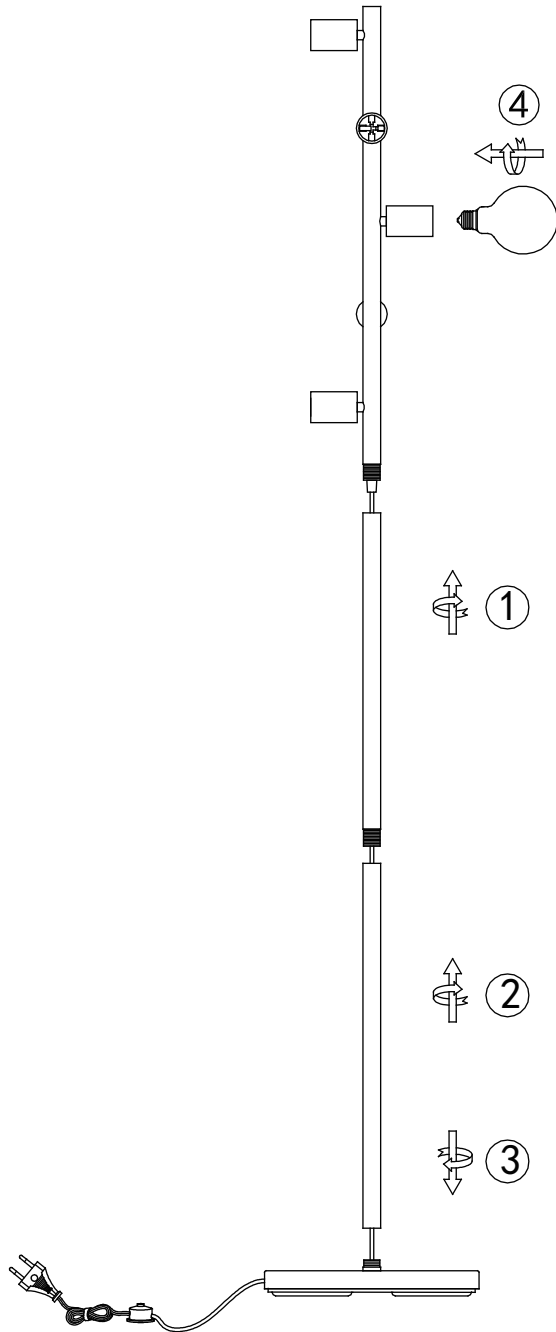

INSTRUCTION MANUAL

Facil Tube FL Black 5
99354

Overall Sizes :

FittinQ B.V.

Smaragdweg 52, 5527 LB Hapert, The Netherlands
www.qazqa.nl

QAZQA