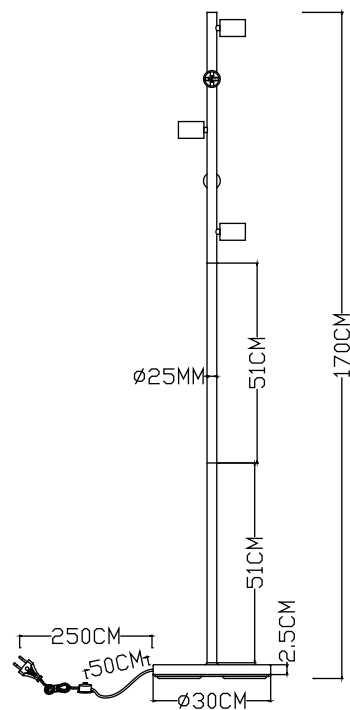

INSTRUCTION MANUAL

Facil Tube FL Black 5
99354

Overall Sizes :

FittinQ B.V.

Smaragdweg 52, 5527 LB Hapert, The Netherlands
www.qazqa.nl

QAZQA