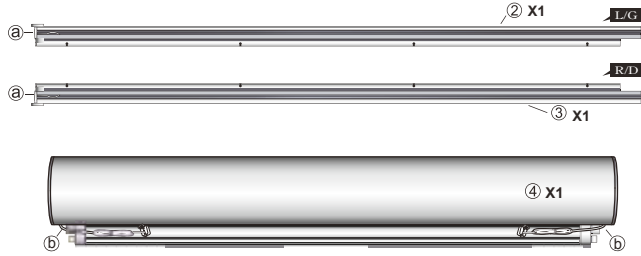

Model no.:
CK02/02
CK04/04
MK04/04
SK06/S06
UK04/U04

Mascot Online BV
Veluwezoom 32
1327 AH Almere
The Netherlands
www.lifa-living.nl

Made in PRC
Batch no.:

(EN) For indoor use only. Keep these instructions for future reference.
(NL) Alleen voor gebruik binnenshuis. Bewaar deze handleiding voor toekomstige referentie.
(FR) Réservez uniquement à une utilisation à l'intérieur. Conservez ce manuel pour référence ultérieure.
(DE) Nur für den Innenbereich. Bewahren Sie diese Anleitung zum späteren Nachschlagen.

	A	B
C02	4	8
C04 / C02	4	10
M04	4	10
M06	4	12
M08	4 </td <td>14</td>	14
S06	4	12
S08	4	14
U08 / U04	4	14