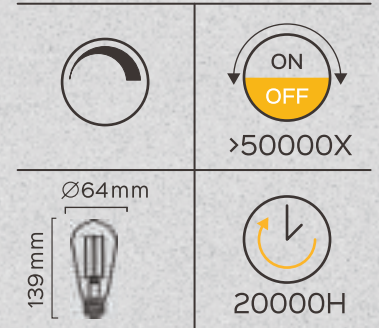

# 7\*7\*15 CM

**LED Filament ST64**  
**5WATT 450LUMEN**

**ST64 E27 5W 450Lm 2200K**  
**Gold Dimmable**  
**01087**

**450**  
**LUMEN**  
**40W=5WATT**  
**220-240VOLT**

**F**  
BEAM ANGLE 330°  
40W=5WATT  
2200K  
E27  
CRI>80