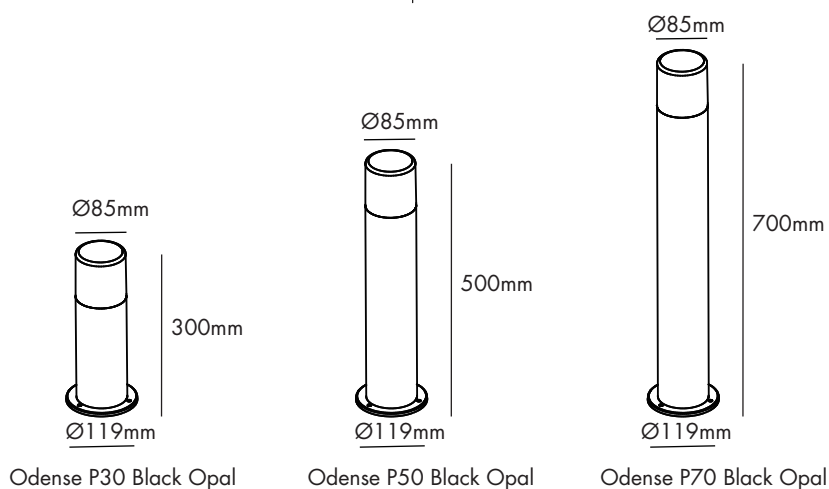

FittinQ B.V.

Smaragdweg 52, 5527 LB Hapert, The Netherlands
www.qazqa.nl

QAZQA