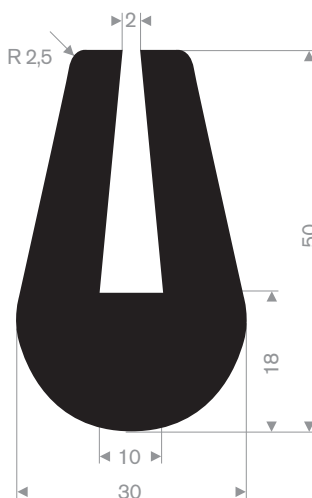

211.04.520
EPDM 70° Shore zwart

211.04.390
EPDM 70° Shore zwart

211.00.565
EPDM 70° Shore zwart

211.00.575
EPDM 70° Shore zwart

211.05.381
EPDM 70° Shore zwart

211.04.385
EPDM 70° Shore zwart

211.00.570
EPDM 70° Shore zwart