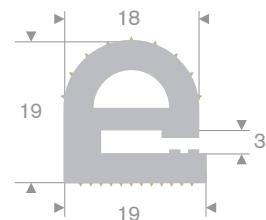

211.01.024
EPDM 70° Shore zwart

211.01.026
EPDM 70° Shore zwart

211.01.028
EPDM 70° Shore zwart

216.04.111
EPDM 70° Shore zwart

216.08.020
EPDM 70° Shore zwart

216.07.011
60° Shore lichtgrijs

216.07.016
60° Shore lichtgrijs