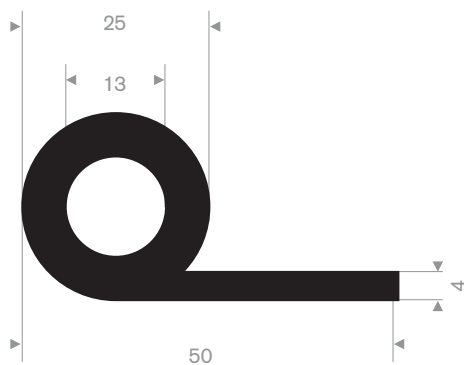

214.00.815
EPDM 70° Shore zwart

214.00.320
EPDM 70° Shore zwart

214.00.702
EPDM 70° Shore zwart

214.00.836
NR 50° Shore creme

216.01.048
EPDM 70° Shore zwart

214.02.120
EPDM 70° Shore zwart

214.01.220
EPDM 70° Shore zwart