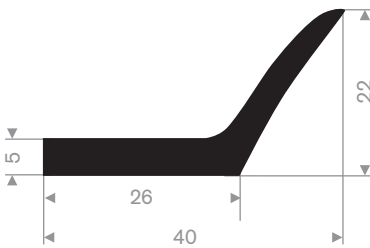

216.00.802
EPDM 90° Shore zwart zelfklevend

216.00.803
EPDM 90° Shore zwart zelfklevend

216.00.038
EPDM 70° Shore zwart

216.04.407
EPDM 70° Shore zwart

216.01.324
EPDM 70° Shore zwart

216.01.328
EPDM 70° Shore zwart