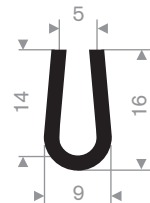

211.00.100
EPDM 70° Shore zwart

211.00.494
EPDM 70° Shore zwart

211.00.090
EPDM 70° Shore zwart

211.00.095
EPDM 70° Shore zwart

211.00.036
EPDM 70° Shore zwart

211.00.039
EPDM 70° Shore zwart

211.00.118
EPDM 70° Shore zwart