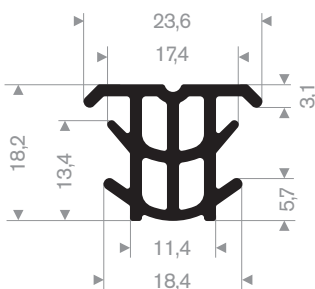

216.04.800
EPDM 70° Shore zwart

216.04.950
EPDM 70° Shore zwart

216.05.000
EPDM 70° Shore zwart

216.05.005
EPDM 70° Shore zwart

216.05.007
EPDM 70° Shore zwart