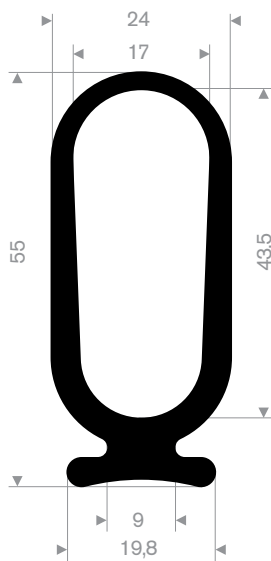

Sleutelgat fenders

afmeting van fender			
basis B in mm	hoogte H in mm	lengte in meters	gewicht circa in kg/m
200	200	2	33
250	250	2	54

Cilindrische fenders

afmeting van fender			
OD D	ID d	lengte in meters	gewicht circa in kg/m
100	50	5	7
150	75	10	16
200	100	6	29
250	125	6	43
300	150	6	66
380	190	6	106

215.00.240
SBR 70° Shore zwart

216.00.415
NR/SBR 70° Shore zwart

216.08.050
EPDM 70° Shore zwart

216.08.051
EPDM 70° Shore zwart

216.00.805
EPDM 70° Shore zwart

216.01.115
EPDM 70° Shore zwart

216.01.119
EPDM 70° Shore zwart