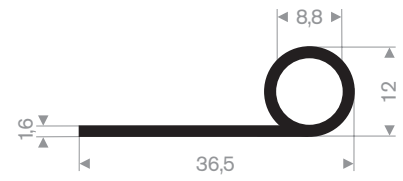

214.00.526
EPDM 70° Shore zwart

214.00.016
EPDM 70° Shore zwart

214.00.145
EPDM 70° Shore zwart

214.00.732
EPDM 70° Shore zwart

214.00.815
EPDM 70° Shore zwart