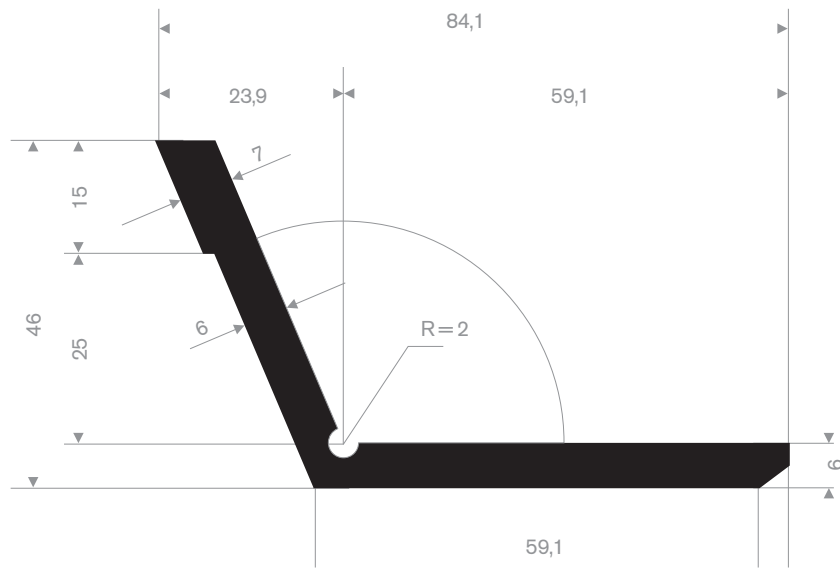

216.52.015
EPDM 70° Shore zwart

216.52.020
EPDM 70° Shore zwart

216.52.525
EPDM 60° Shore zwart

216.55.020
EPDM 70° Shore zwart

216.55.023
EPDM 60° Shore zwart

216.55.535
EPDM 60° Shore zwart

216.56.050
EPDM 70° Shore zwart