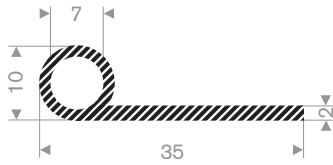

221.01.825
EPDM 15° Shore zwart

221.01.085
EPDM 15° Shore zwart

225.00.083
EPDM 15° Shore zwart

224.00.227
EPDM 15° Shore zwart

224.00.247
EPDM 15° Shore zwart

224.00.287
EPDM 15° Shore zwart

224.00.834
EPDM 15° Shore zwart