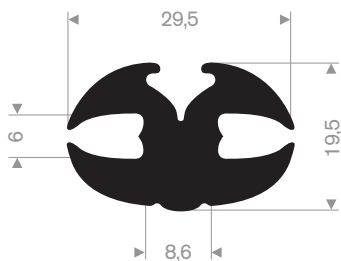

216.50.100
EPDM 65° Shore zwart

213.00.218
EPDM 70° Shore zwart

213.00.288
EPDM 70° Shore zwart

213.00.412
EPDM 70° Shore zwart

zwart 213.00.238
grijs 213.00.239
EPDM 70° Shore

213.00.466
EPDM 70° Shore zwart

213.00.464
EPDM 70° Shore zwart

213.00.211
EPDM 70° Shore zwart

213.00.295
EPDM 70° Shore zwart

213.00.382
EPDM 70° Shore zwart

zwart 213.00.336
grijs 213.00.337
EPDM 70° Shore

213.00.327
EPDM 70° Shore zwart