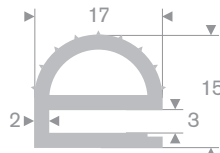

211.01.024
EPDM 70° Shore zwart

211.01.026
EPDM 70° Shore zwart

211.01.028
EPDM 70° Shore zwart

216.04.111
EPDM 70° Shore zwart

216.08.020
EPDM 70° Shore zwart

216.07.011
60° Shore lichtgrijs

216.07.016
60° Shore lichtgrijs