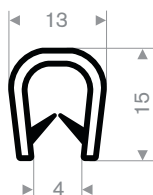

Klembereik 4 - 5 mm

code	kleur
241.00.255	zwart
241.00.255W	wit
241.00.255RD	rood
241.00.255S	zilvergrijs
241.00.255DGR	donkergrijs
241.00.255LGR	lichtgrijs
241.00.255BL	blauw
241.00.255DG	donkergroen
241.00.255LG	lichtgroen
241.00.255Y	geel