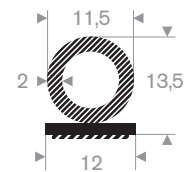

216.03.641
EPDM 70° Shore zwart

216.01.305
EPDM 70° Shore zwart

216.00.040
EPDM 70° Shore zwart

216.00.715
EPDM 70° Shore zwart

216.01.307
EPDM 70° Shore zwart

216.01.309
EPDM 70° Shore zwart

216.00.801
EPDM 90° Shore zwart zelfklevend