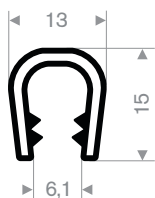

Klembereik 6 - 8 mm

code	kleur
241.00.263	zwart
241.00.263W	wit
241.00.263RD	rood
241.00.263S	zilvergrijs
241.00.263DGR	donkergrijs
241.00.263LGR	lichtgrijs
241.00.263BL	blauw
241.00.263DG	donkergroen
241.00.263LG	lichtgroen
241.00.263Y	geel