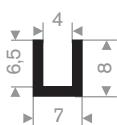

211.00.410
EPDM 70° Shore zwart

211.00.788
EPDM 70° Shore zwart

211.00.802
EPDM 70° Shore zwart

211.01.474
EPDM 70° Shore zwart

211.01.203
EPDM 70° Shore zwart

211.00.435
EPDM 70° Shore zwart