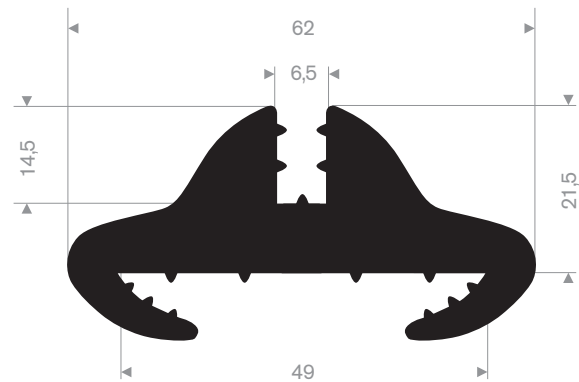

213.00.000
peestrekker

213.00.812
EPDM 70° Shore zwart

213.00.816
EPDM 70° Shore zwart

213.00.860
EPDM 70° Shore zwart

213.00.866
EPDM 70° Shore zwart

212.00.024
EPDM 70° Shore zwart

212.01.011
EPDM 70° Shore zwart

212.02.150
EPDM 70° Shore zwart

212.02.200
EPDM 70° Shore zwart

212.00.022
EPDM 70° Shore zwart

212.00.048
EPDM 70° Shore zwart

212.02.300
EPDM 70° Shore zwart

212.00.088
EPDM 70° Shore zwart

215.00.494
LDPE kunststof geel
lengte 1 meter

215.00.498
90° Shore zwart
lengte 905 mm

215.00.492
SBR 70° Shore geel
lengte 1,5 meter

215.00.480
EPDM 70° Shore zwart

215.00.485
EPDM 70° Shore zwart

215.00.470
PVC 70° Shore zwart
rollengte 9 meter

215.00.471
PVC 70° Shore zwart
rollengte 9 meter