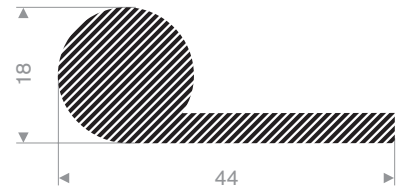

224.00.227
EPDM 15° Shore zwart

224.00.247
EPDM 15° Shore zwart

224.00.287
EPDM 15° Shore zwart

224.00.834
EPDM 15° Shore zwart

224.00.810
EPDM 15° Shore zwart