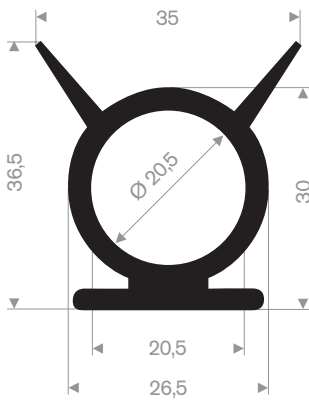

216.01.115
EPDM 70° Shore zwart