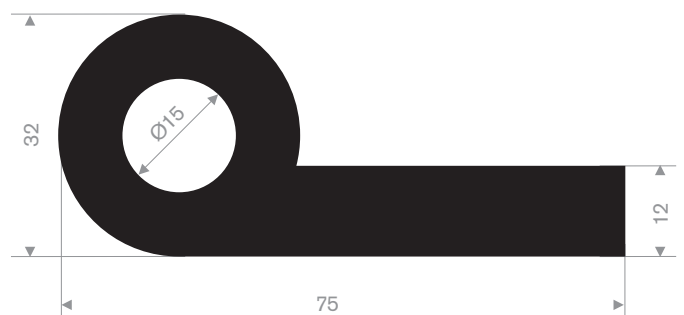

216.01.048
EPDM 70° Shore zwart

214.02.120
EPDM 70° Shore zwart

214.01.220
EPDM 70° Shore zwart