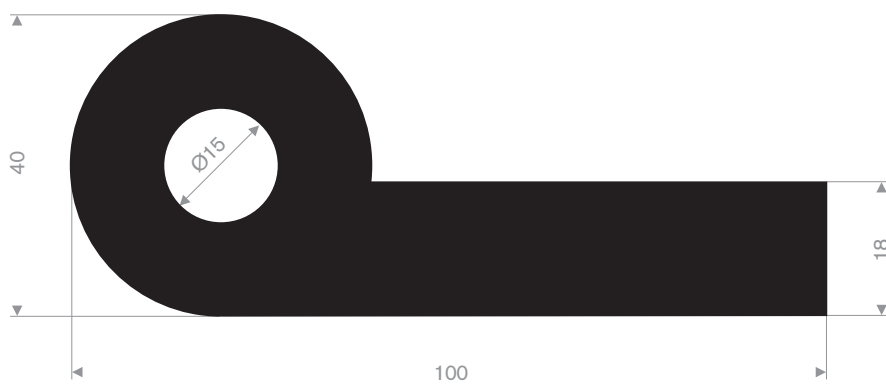

214.00.877
EPDM 70° Shore zwart