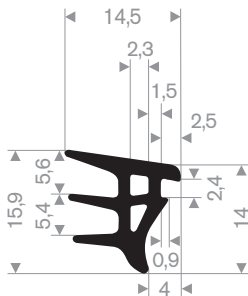

216.03.575
EPDM 65° Shore zwart

216.02.202
EPDM 65° Shore zwart

216.03.640
EPDM 70° Shore zwart