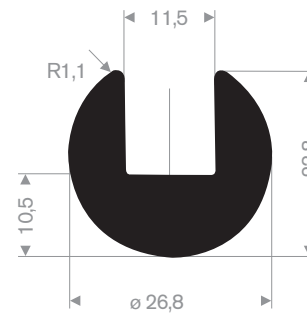

211.04.520
EPDM 70° Shore zwart

211.04.390
EPDM 70° Shore zwart

211.00.565
EPDM 70° Shore zwart

211.00.575
EPDM 70° Shore zwart

211.05.381
EPDM 70° Shore zwart

211.04.385
EPDM 70° Shore zwart

211.00.570
EPDM 70° Shore zwart