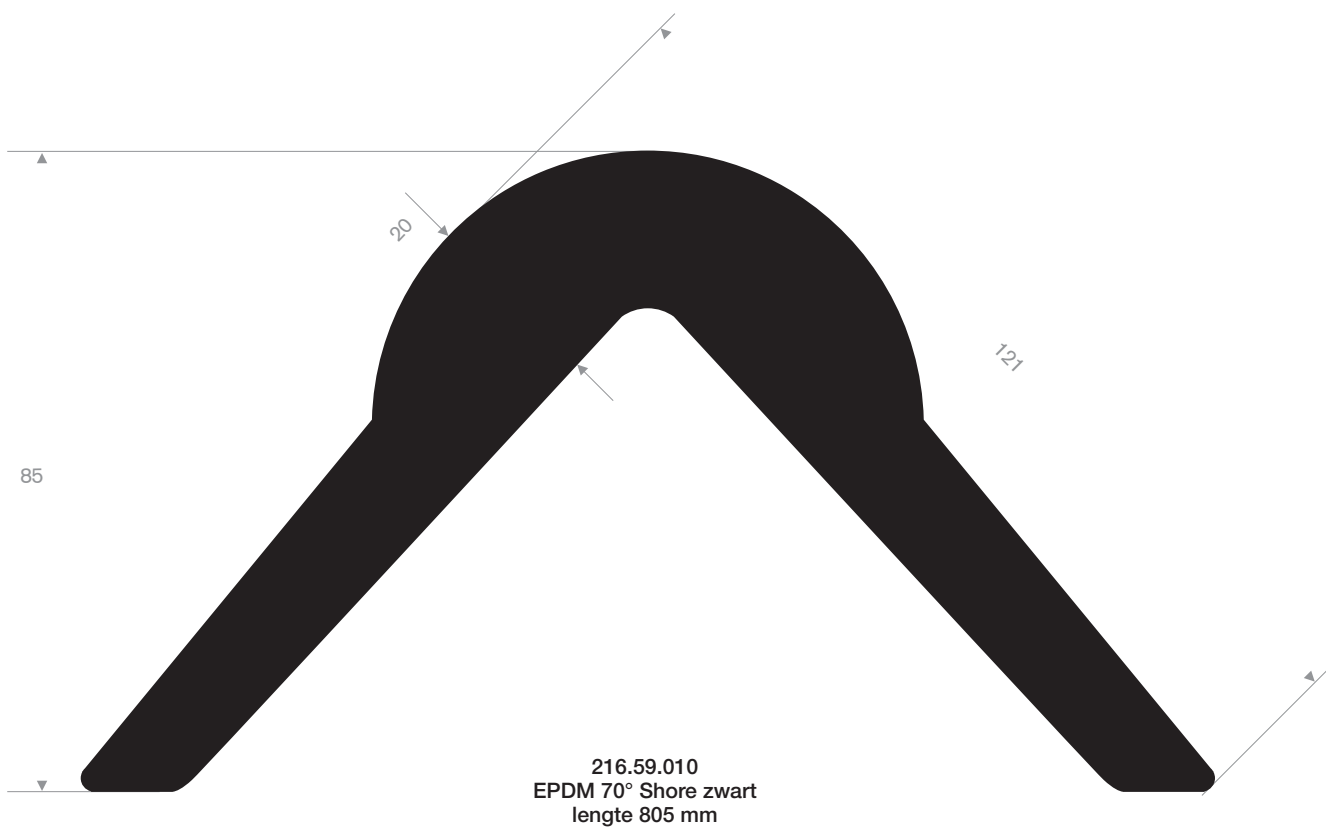

216.50.100
EPDM 65° Shore zwart