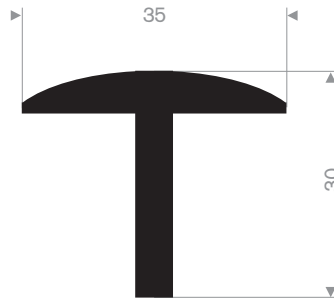

216.03.101
EPDM 70° Shore grijs

216.05.010
EPDM 70° Shore zwart

216.05.015
EPDM 70° Shore zwart

216.05.030
EPDM 70° Shore zwart

216.05.277
EPDM 70° Shore zwart

216.05.650
EPDM 70° Shore zwart

216.05.700
EPDM 70° Shore zwart