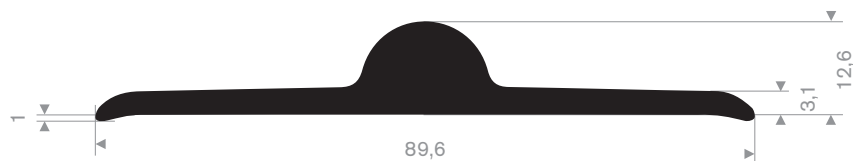

216.09.042
EPDM 70° Shore zwart