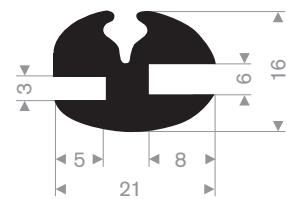

216.50.100
EPDM 65° Shore zwart

213.00.218
EPDM 70° Shore zwart

213.00.288
EPDM 70° Shore zwart

213.00.412
EPDM 70° Shore zwart

zwart 213.00.238
grijs 213.00.239
EPDM 70° Shore

213.00.466
EPDM 70° Shore zwart