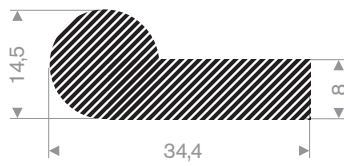

221.01.825
EPDM 15° Shore zwart

221.01.085
EPDM 15° Shore zwart

225.00.083
EPDM 15° Shore zwart

224.00.227
EPDM 15° Shore zwart

224.00.247
EPDM 15° Shore zwart

224.00.287
EPDM 15° Shore zwart

224.00.834
EPDM 15° Shore zwart