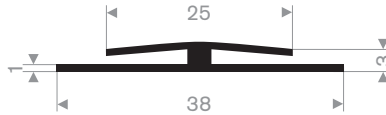

213.00.000
peestrekker

213.00.812
EPDM 70° Shore zwart

213.00.816
EPDM 70° Shore zwart

213.00.860
EPDM 70° Shore zwart

213.00.866
EPDM 70° Shore zwart

212.00.024
EPDM 70° Shore zwart

212.01.011
EPDM 70° Shore zwart