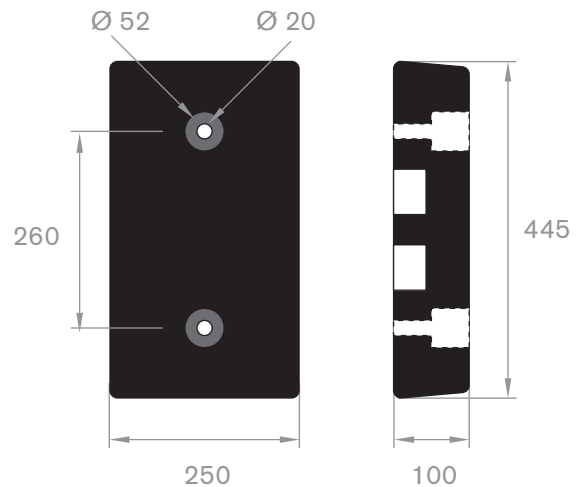

215.01.210
EPDM 70° Shore zwart
lengte 1 meter

216.59.020
EPDM 70° Shore zwart
lengte 805 mm

215.01.200
EPDM 70° Shore zwart

D-fenderblokken met boorgaten

code	hoogte H in mm	breedte B in mm	lengte in mm	gewicht in kg/m
215.01.010	100	100	905	8
215.01.015	150	150	905	14
215.01.020	200	200	1000	30
215.01.022	200	200	2000	60

stootblokken voor laaddocks

code	hoogte H in mm	breedte B in mm	lengte in mm	gewicht in kg/m
215.01.075	100	250	325	8
215.01.080	100	250	445	12

Blok fenders

afmeting van fender			
basis B in mm	hoogte H in mm	afmeting kamer gat diameter $\varnothing d$ in mm	lengte in meters
50	59	32	10
100	100	50	10
150	150	76	10
200	200	76	6
250	250	102	6
300	300	130	6