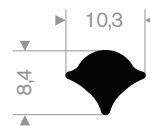

216.50.100
EPDM 65° Shore zwart

213.00.218
EPDM 70° Shore zwart

213.00.288
EPDM 70° Shore zwart

213.00.412
EPDM 70° Shore zwart

zwart 213.00.238
grijs 213.00.239
EPDM 70° Shore

213.00.466
EPDM 70° Shore zwart

213.00.464
EPDM 70° Shore zwart

213.00.211
EPDM 70° Shore zwart

213.00.295
EPDM 70° Shore zwart

213.00.382
EPDM 70° Shore zwart

zwart 213.00.336
grijs 213.00.337
EPDM 70° Shore

213.00.327
EPDM 70° Shore zwart