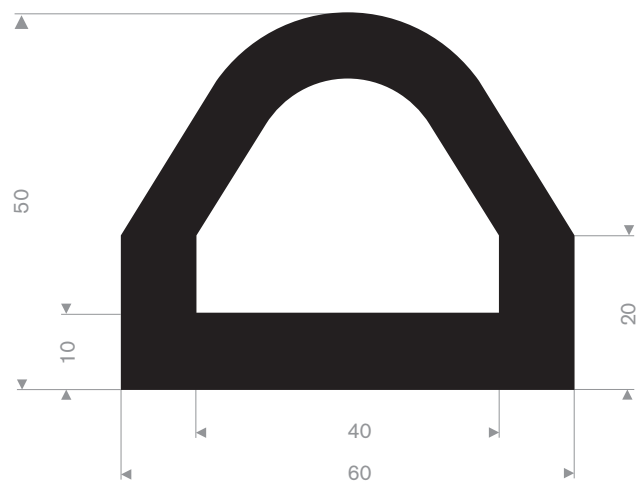

215.06.050
EPDM 70° Shore zwart