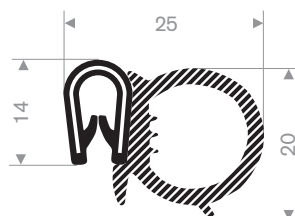

245.00.100
pvc + mosrubber
klembereik 1,5-3 mm

245.00.135
pvc + mosrubber
klembereik 1-2 mm

245.00.140
pvc + mosrubber
klembereik 1-3 mm

245.00.155
pvc + mosrubber
klembereik 1,5-3 mm

245.00.115
pvc + mosrubber
klembereik 1,5-3 mm

245.00.120
pvc + mosrubber
klembereik 1,5-4 mm