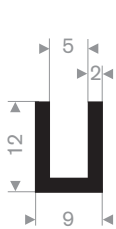

raamloopprofielen

raamloopprofielen

raamloopprofielen
met metaal

celrubberband

celrubberband
zelfklevend

211.00.410
EPDM 70° Shore zwart

211.00.788
EPDM 70° Shore zwart

211.00.802
EPDM 70° Shore zwart

211.01.474
EPDM 70° Shore zwart

211.01.203
EPDM 70° Shore zwart

211.00.435
EPDM 70° Shore zwart

211.00.416
EPDM 70° Shore zwart

211.01.204
EPDM 70° Shore zwart

211.00.421
EPDM 70° Shore zwart

211.01.205
EPDM 70° Shore zwart