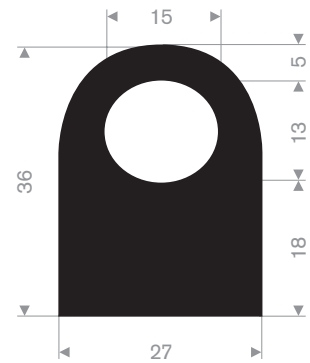

215.28.736
EPDM 40° Shore zwart