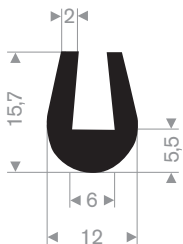

211.04.300
EPDM 70° Shore zwart

211.00.123
EPDM 70° Shore zwart

zwart 211.01.201
EPDM 70° Shore zwart

211.00.180
EPDM 70° Shore zwart

211.00.224
EPDM 70° Shore zwart

211.04.510
EPDM 70° Shore zwart

211.04.550
EPDM 70° Shore zwart