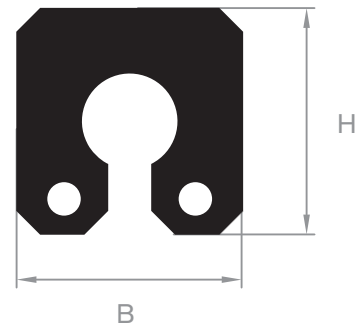

Sleutelgat fenders

afmeting van fender			
basis B in mm	hoogte H in mm	lengte in meters	gewicht circa in kg/m
200	200	2	33
250	250	2	54