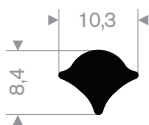

zwart 213.02.008
grijs 213.02.010
EPDM 70° Shore