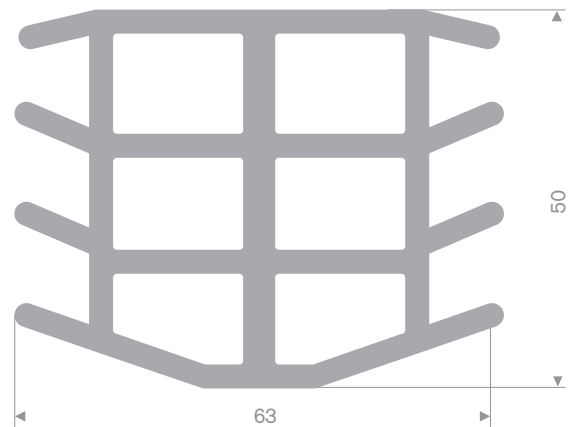

216.05.705
EPDM 70° Shore zwart

216.05.760
EPDM 70° Shore zwart

zwart 216.05.800
grijs 216.05.801
EPDM 70° Shore

216.05.875
EPDM 70° Shore zwart

216.06.601
EPDM 70° Shore grijs

216.03.545
EPDM 65° Shore zwart