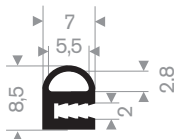

216.07.018
60° Shore lichtgrijs

211.00.444
EPDM 70° Shore zwart

211.09.004
EPDM 65° Shore zwart

211.09.008
EPDM 65° Shore zwart

211.09.012
CR 65° Shore zwart

211.09.115
EPDM 65° Shore zwart

211.09.118
NBR 65° Shore zwart