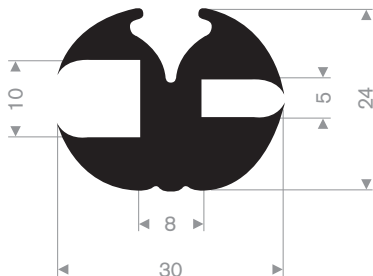

213.00.464
EPDM 70° Shore zwart

213.00.211
EPDM 70° Shore zwart

213.00.295
EPDM 70° Shore zwart

213.00.382
EPDM 70° Shore zwart

zwart 213.00.336
grijs 213.00.337
EPDM 70° Shore

213.00.327
EPDM 70° Shore zwart