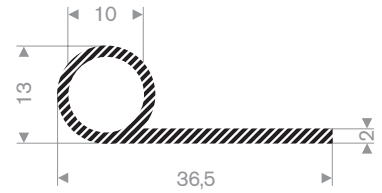

221.01.825
EPDM 15° Shore zwart

221.01.085
EPDM 15° Shore zwart

225.00.083
EPDM 15° Shore zwart

224.00.227
EPDM 15° Shore zwart

224.00.247
EPDM 15° Shore zwart

224.00.287
EPDM 15° Shore zwart

224.00.834
EPDM 15° Shore zwart