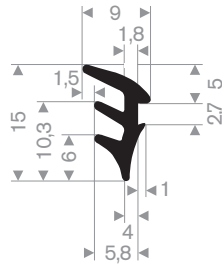

216.05.705
EPDM 70° Shore zwart

216.05.760
EPDM 70° Shore zwart

zwart 216.05.800
grijs 216.05.801
EPDM 70° Shore

216.05.875
EPDM 70° Shore zwart

216.06.601
EPDM 70° Shore grijs

216.03.545
EPDM 65° Shore zwart