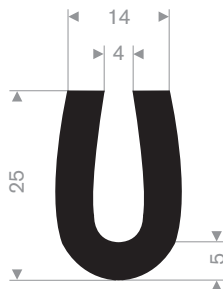

211.04.300
EPDM 70° Shore zwart

211.00.123
EPDM 70° Shore zwart

zwart 211.01.201
EPDM 70° Shore zwart

211.00.180
EPDM 70° Shore zwart

211.00.224
EPDM 70° Shore zwart

211.04.510
EPDM 70° Shore zwart

211.04.550
EPDM 70° Shore zwart