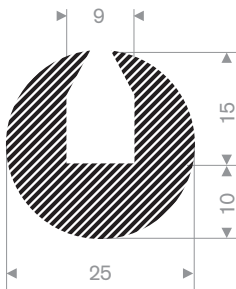

221.00.110
EPDM 15° Shore zwart

221.00.112
EPDM 15° Shore zwart

221.01.078
EPDM 15° Shore zwart

221.01.075
EPDM 15° Shore zwart

221.01.083
EPDM 15° Shore zwart

221.01.088
EPDM 15° Shore zwart

221.01.503
EPDM 15° Shore zwart