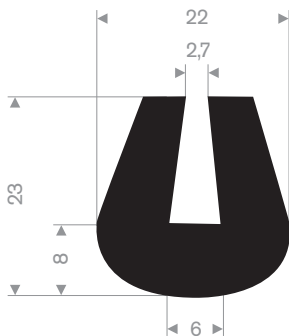

211.04.390
EPDM 70° Shore zwart