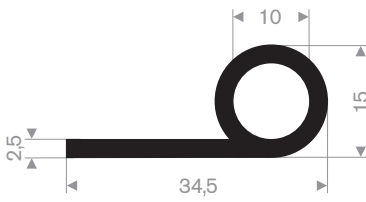

211.09.175
EPDM 65° Shore zwart

211.00.233
EPDM 70° Shore zwart

211.09.006
EPDM 55° Shore zwart

214.00.526
EPDM 70° Shore zwart

214.00.016
EPDM 70° Shore zwart

214.00.145
EPDM 70° Shore zwart

214.00.732
EPDM 70° Shore zwart