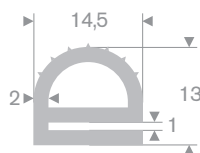

211.01.024
EPDM 70° Shore zwart

211.01.026
EPDM 70° Shore zwart

211.01.028
EPDM 70° Shore zwart

216.04.111
EPDM 70° Shore zwart

216.08.020
EPDM 70° Shore zwart

216.07.011
60° Shore lichtgrijs

216.07.016
60° Shore lichtgrijs