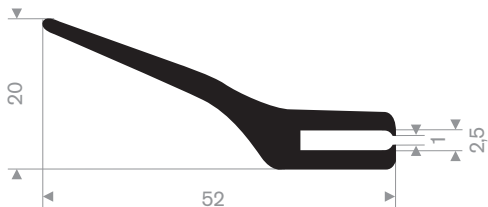

216.07.018
60° Shore lichtgrijs

211.00.444
EPDM 70° Shore zwart

211.09.004
EPDM 65° Shore zwart

211.09.008
EPDM 65° Shore zwart

211.09.012
CR 65° Shore zwart

211.09.115
EPDM 65° Shore zwart

211.09.118
NBR 65° Shore zwart