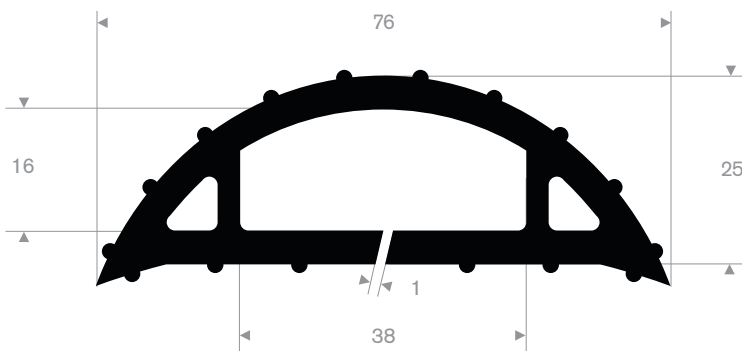

212.02.150
EPDM 70° Shore zwart

212.02.200
EPDM 70° Shore zwart

212.00.022
EPDM 70° Shore zwart

212.00.048
EPDM 70° Shore zwart

212.02.300
EPDM 70° Shore zwart

212.00.088
EPDM 70° Shore zwart

215.00.494
LDPE kunststof geel
lengte 1 meter

215.00.498
90° Shore zwart
lengte 905 mm

215.00.492
SBR 70° Shore geel
lengte 1,5 meter

215.00.480
EPDM 70° Shore zwart

215.00.485
EPDM 70° Shore zwart

215.00.470
PVC 70° Shore zwart
rollengte 9 meter

215.00.471
PVC 70° Shore zwart
rollengte 9 meter