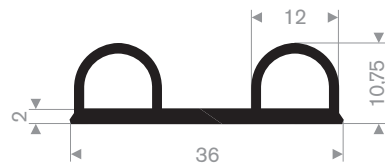

214.00.815
EPDM 70° Shore zwart

214.00.320
EPDM 70° Shore zwart

214.00.702
EPDM 70° Shore zwart

214.00.836
NR 50° Shore creme

216.01.048
EPDM 70° Shore zwart

214.02.120
EPDM 70° Shore zwart

214.01.220
EPDM 70° Shore zwart