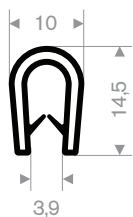

Klembereik 1 - 4 mm

code	kleur
241.00.231	zwart
241.00.231W	wit
241.00.231RD	rood
241.00.231S	zilvergrijs
241.00.231DGR	donkergrijs
241.00.231LGR	lichtgrijs
241.00.231BL	blauw
241.00.231DG	donkergroen
241.00.231LG	lichtgroen
241.00.231Y	geel