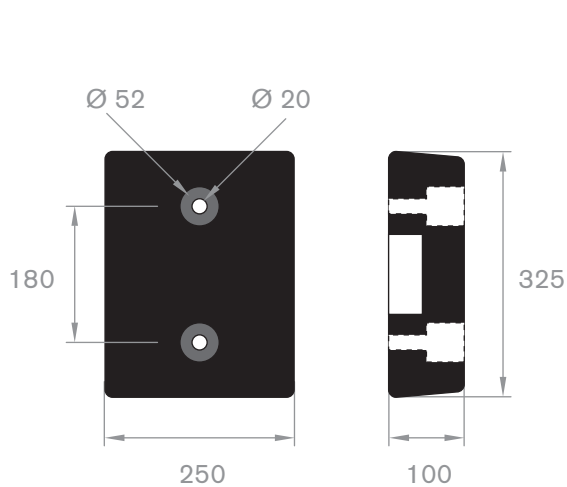

215.00.498
90° Shore zwart
lengte 905 mm

215.00.492
SBR 70° Shore geel
lengte 1,5 meter

215.00.480
EPDM 70° Shore zwart

215.00.485
EPDM 70° Shore zwart

215.00.470
PVC 70° Shore zwart
rollengte 9 meter

215.00.471
PVC 70° Shore zwart
rollengte 9 meter

215.01.210
EPDM 70° Shore zwart
lengte 1 meter

216.59.020
EPDM 70° Shore zwart
lengte 805 mm

215.01.200
EPDM 70° Shore zwart

D-fenderblokken met boorgaten

code	hoogte H in mm	breedte B in mm	lengte in mm	gewicht in kg/m
215.01.010	100	100	905	8
215.01.015	150	150	905	14
215.01.020	200	200	1000	30
215.01.022	200	200	2000	60

stootblokken voor laaddocks

code	hoogte H in mm	breedte B in mm	lengte in mm	gewicht in kg/m
215.01.075	100	250	325	8
215.01.080	100	250	445	12

Blok fenders

afmeting van fender			
basis B in mm	hoogte H in mm	afmeting kamer gat diameter $\varnothing d$ in mm	lengte in meters
50	59	32	10
100	100	50	10
150	150	76	10
200	200	76	6
250	250	102	6
300	300	130	6