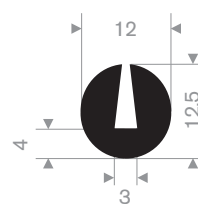

211.04.250
EPDM 70° Shore zwart

211.00.027
EPDM 70° Shore zwart

211.00.018
EPDM 70° Shore zwart

211.00.175
EPDM 70° Shore zwart

211.01.080
EPDM 70° Shore zwart

211.04.300
EPDM 70° Shore zwart