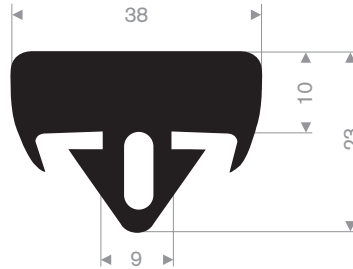

216.00.415
NR/SBR 70° Shore zwart

216.08.051
EPDM 70° Shore zwart