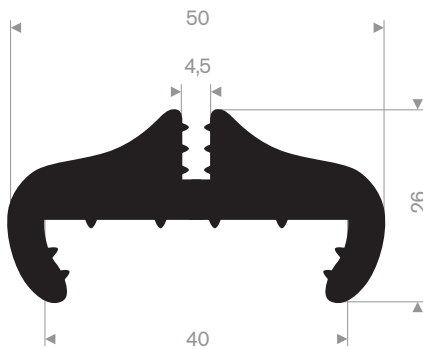

213.00.812
EPDM 70° Shore zwart

213.00.816
EPDM 70° Shore zwart