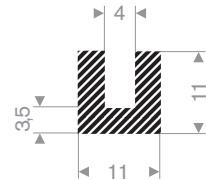

225.00.828
EPDM 15° Shore zwart

225.00.752
EPDM 15° Shore zwart

221.00.130
CR 15° Shore zwart

221.00.140
EPDM 15° Shore zwart

221.00.150
EPDM 15° Shore zwart

221.00.160
EPDM 15° Shore zwart

221.01.108
EPDM 15° Shore zwart