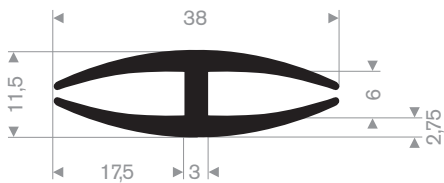

212.02.150
EPDM 70° Shore zwart

212.02.200
EPDM 70° Shore zwart

212.00.022
EPDM 70° Shore zwart

212.00.048
EPDM 70° Shore zwart

212.02.300
EPDM 70° Shore zwart

212.00.088
EPDM 70° Shore zwart

215.00.494
LDPE kunststof geel
lengte 1 meter

215.00.498
90° Shore zwart
lengte 905 mm

215.00.492
SBR 70° Shore geel
lengte 1,5 meter

215.00.480
EPDM 70° Shore zwart

215.00.485
EPDM 70° Shore zwart

215.00.470
PVC 70° Shore zwart
rollengte 9 meter

215.00.471
PVC 70° Shore zwart
rollengte 9 meter