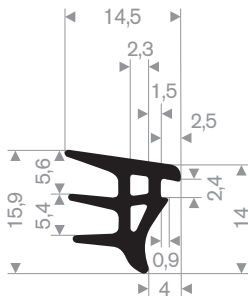

216.03.575
EPDM 65° Shore zwart

216.02.202
EPDM 65° Shore zwart

216.03.640
EPDM 70° Shore zwart