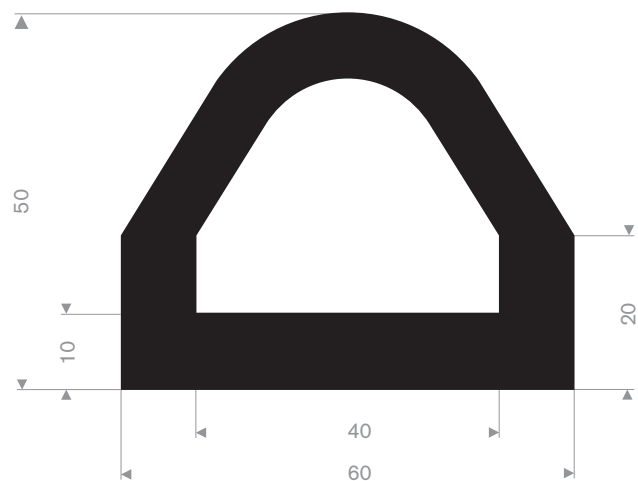

215.06.050
EPDM 70° Shore zwart