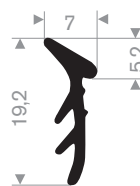

216.03.551
EPDM 65° Shore zwart

216.03.557
EPDM 65° Shore zwart

216.03.575
EPDM 65° Shore zwart

216.02.202
EPDM 65° Shore zwart

216.03.640
EPDM 70° Shore zwart

216.03.633
EPDM 70° Shore zwart

216.03.635
EPDM 70° Shore zwart