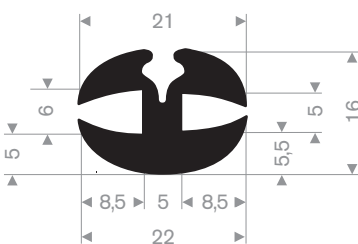

213.00.218
EPDM 70° Shore zwart

213.00.288
EPDM 70° Shore zwart

213.00.412
EPDM 70° Shore zwart

zwart 213.00.238
grijs 213.00.239
EPDM 70° Shore

213.00.466
EPDM 70° Shore zwart

213.00.464
EPDM 70° Shore zwart