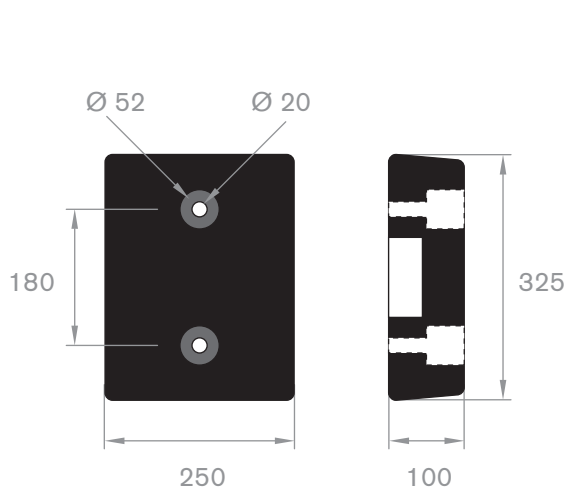

215.00.498
90° Shore zwart
lengte 905 mm

215.00.492
SBR 70° Shore geel
lengte 1,5 meter

215.00.480
EPDM 70° Shore zwart

215.00.485
EPDM 70° Shore zwart

215.00.470
PVC 70° Shore zwart
rollengte 9 meter

215.00.471
PVC 70° Shore zwart
rollengte 9 meter

215.01.210
EPDM 70° Shore zwart
lengte 1 meter

216.59.020
EPDM 70° Shore zwart
lengte 805 mm

215.01.200
EPDM 70° Shore zwart

D-fenderblokken met boorgaten

code	hoogte H in mm	breedte B in mm	lengte in mm	gewicht in kg/m
215.01.010	100	100	905	8
215.01.015	150	150	905	14
215.01.020	200	200	1000	30
215.01.022	200	200	2000	60

stootblokken voor laaddocks

code	hoogte H in mm	breedte B in mm	lengte in mm	gewicht in kg/m
215.01.075	100	250	325	8
215.01.080	100	250	445	12

Blok fenders

afmeting van fender			
basis B in mm	hoogte H in mm	afmeting kamer gat diameter $\varnothing d$ in mm	lengte in meters
50	59	32	10
100	100	50	10
150	150	76	10
200	200	76	6
250	250	102	6
300	300	130	6