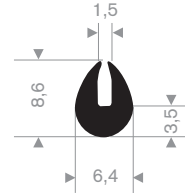

211.00.212
EPDM 70° Shore zwart

211.00.222
EPDM 70° Shore zwart

211.04.250
EPDM 70° Shore zwart

211.00.027
EPDM 70° Shore zwart

211.00.018
EPDM 70° Shore zwart

211.00.175
EPDM 70° Shore zwart

211.01.080
EPDM 70° Shore zwart