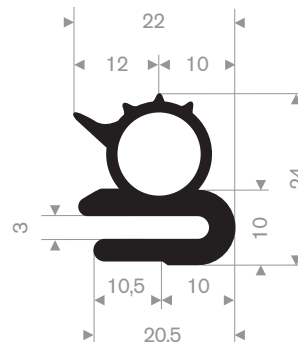

216.07.018
60° Shore lichtgrijs

211.00.444
EPDM 70° Shore zwart

211.09.004
EPDM 65° Shore zwart

211.09.008
EPDM 65° Shore zwart

211.09.012
CR 65° Shore zwart

211.09.115
EPDM 65° Shore zwart

211.09.118
NBR 65° Shore zwart