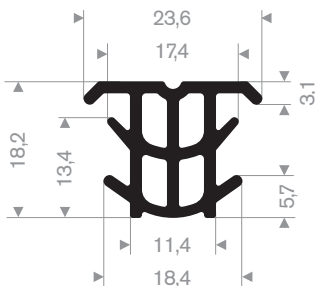

216.04.800
EPDM 70° Shore zwart

216.04.950
EPDM 70° Shore zwart

216.05.000
EPDM 70° Shore zwart

216.05.005
EPDM 70° Shore zwart

216.05.007
EPDM 70° Shore zwart