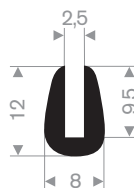

211.04.250
EPDM 70° Shore zwart

211.00.027
EPDM 70° Shore zwart

211.00.018
EPDM 70° Shore zwart

211.00.175
EPDM 70° Shore zwart

211.01.080
EPDM 70° Shore zwart

211.04.300
EPDM 70° Shore zwart