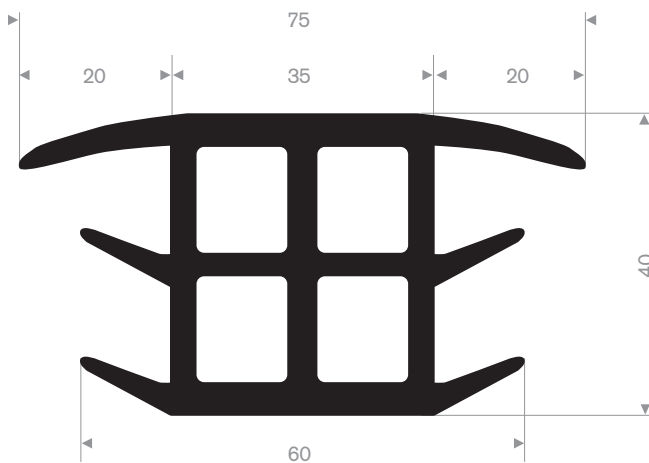

216.05.875
EPDM 70° Shore zwart