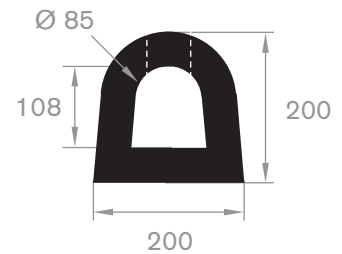

215.01.210
EPDM 70° Shore zwart
lengte 1 meter

216.59.020
EPDM 70° Shore zwart
lengte 805 mm

215.01.200
EPDM 70° Shore zwart

D-fenderblokken met boorgaten

code	hoogte H in mm	breedte B in mm	lengte in mm	gewicht in kg/m
215.01.010	100	100	905	8
215.01.015	150	150	905	14
215.01.020	200	200	1000	30
215.01.022	200	200	2000	60

stootblokken voor laaddocks

code	hoogte H in mm	breedte B in mm	lengte in mm	gewicht in kg/m
215.01.075	100	250	325	8
215.01.080	100	250	445	12

Blok fenders

afmeting van fender			
basis B in mm	hoogte H in mm	afmeting kamer gat diameter $\varnothing d$ in mm	lengte in meters
50	59	32	10
100	100	50	10
150	150	76	10
200	200	76	6
250	250	102	6
300	300	130	6