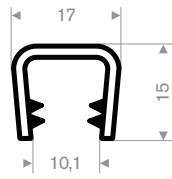

Klembereik 8 - 10 mm

code	kleur
241.00.285	zwart
241.00.285W	wit
241.00.285RD	rood
241.00.285S	zilvergrijs
241.00.285DGR	donkergrijs
241.00.285LGR	lichtgrijs
241.00.285BL	blauw
241.00.285DG	donkergroen
241.00.285LG	lichtgroen
241.00.285Y	geel