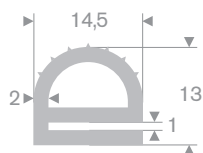

211.01.024
EPDM 70° Shore zwart

211.01.026
EPDM 70° Shore zwart

211.01.028
EPDM 70° Shore zwart

216.04.111
EPDM 70° Shore zwart

216.08.020
EPDM 70° Shore zwart

216.07.011
60° Shore lichtgrijs

216.07.016
60° Shore lichtgrijs