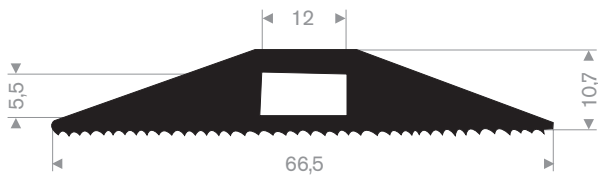

212.02.150
EPDM 70° Shore zwart

212.02.200
EPDM 70° Shore zwart

212.00.022
EPDM 70° Shore zwart

212.00.048
EPDM 70° Shore zwart

212.02.300
EPDM 70° Shore zwart

212.00.088
EPDM 70° Shore zwart

215.00.494
LDPE kunststof geel
lengte 1 meter

215.00.498
90° Shore zwart
lengte 905 mm

215.00.492
SBR 70° Shore geel
lengte 1,5 meter

215.00.480
EPDM 70° Shore zwart

215.00.485
EPDM 70° Shore zwart

215.00.470
PVC 70° Shore zwart
rollengte 9 meter

215.00.471
PVC 70° Shore zwart
rollengte 9 meter