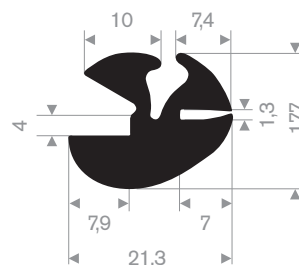

213.00.218
EPDM 70° Shore zwart

213.00.288
EPDM 70° Shore zwart

213.00.412
EPDM 70° Shore zwart

zwart 213.00.238
grijs 213.00.239
EPDM 70° Shore

213.00.466
EPDM 70° Shore zwart

213.00.464
EPDM 70° Shore zwart