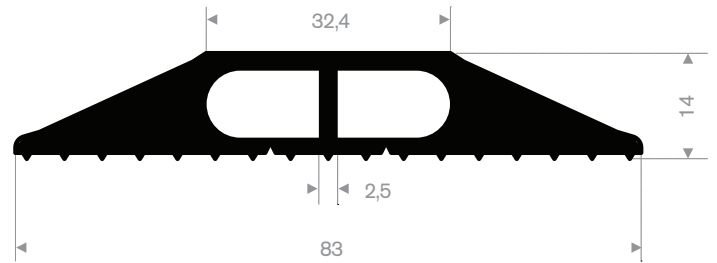

212.02.150
EPDM 70° Shore zwart

212.02.200
EPDM 70° Shore zwart

212.00.022
EPDM 70° Shore zwart

212.00.048
EPDM 70° Shore zwart

212.02.300
EPDM 70° Shore zwart

212.00.088
EPDM 70° Shore zwart

215.00.494
LDPE kunststof geel
lengte 1 meter

215.00.498
90° Shore zwart
lengte 905 mm

215.00.492
SBR 70° Shore geel
lengte 1,5 meter

215.00.480
EPDM 70° Shore zwart

215.00.485
EPDM 70° Shore zwart

215.00.470
PVC 70° Shore zwart
rollengte 9 meter

215.00.471
PVC 70° Shore zwart
rollengte 9 meter