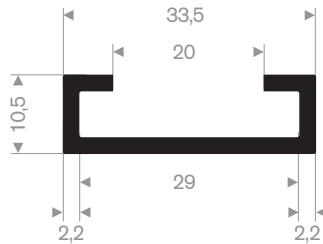

216.04.111
EPDM 70° Shore zwart