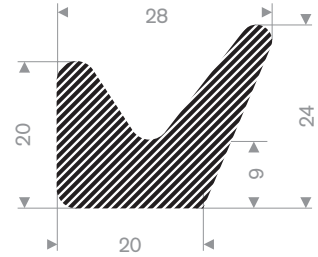

225.00.084
EPDM 15° Shore zwart

225.00.081
EPDM 15° Shore zwart

225.00.082
EPDM 15° Shore zwart

225.01.118
EPDM 15° Shore zwart

225.00.640
EPDM 15° Shore zwart

228.13.082
EPDM 15° Shore zwart

225.01.303
EPDM 15° Shore zwart

225.00.772
EPDM 15° Shore zwart

225.01.040
celrubber plintprofiel zwart

225.01.042
celrubber plintprofiel grijs

228.14.520
EPDM 15° Shore zwart

Klembereik 0,5 - 2 mm

code	kleur
241.00.128	zwart
241.00.128W	wit
241.00.128RD	rood
241.00.128S	zilvergrijs
241.00.128DGR	donkergrijs
241.00.128LGR	lichtgrijs
241.00.128BL	blauw
241.00.128DG	donkergroen
241.00.128LG	lichtgroen
241.00.128Y	geel