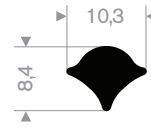

216.50.100
EPDM 65° Shore zwart

213.00.218
EPDM 70° Shore zwart

213.00.288
EPDM 70° Shore zwart

213.00.412
EPDM 70° Shore zwart

zwart 213.00.238
grijs 213.00.239
EPDM 70° Shore

213.00.466
EPDM 70° Shore zwart

213.00.464
EPDM 70° Shore zwart

213.00.211
EPDM 70° Shore zwart

213.00.295
EPDM 70° Shore zwart

213.00.382
EPDM 70° Shore zwart

zwart 213.00.336
grijs 213.00.337
EPDM 70° Shore

213.00.327
EPDM 70° Shore zwart