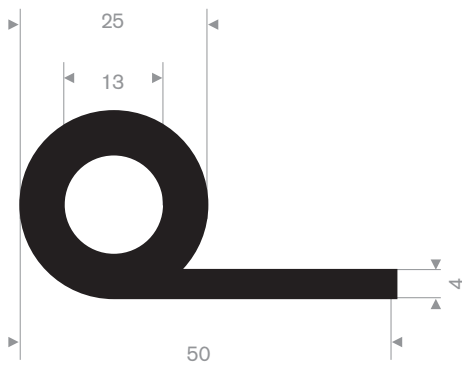

214.00.815
EPDM 70° Shore zwart

214.00.320
EPDM 70° Shore zwart

214.00.702
EPDM 70° Shore zwart

214.00.836
NR 50° Shore creme

216.01.048
EPDM 70° Shore zwart

214.02.120
EPDM 70° Shore zwart

214.01.220
EPDM 70° Shore zwart