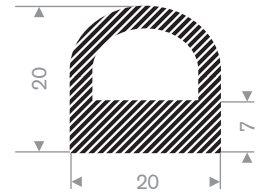

224.00.810
EPDM 15° Shore zwart

224.00.916
EPDM 15° Shore zwart

224.00.925
EPDM 15° Shore zwart

224.00.223
EPDM 15° Shore zwart

225.01.200
EPDM 15° Shore zwart

225.01.810
EPDM 15° Shore zwart zelfklevend

225.02.020
EPDM 15° Shore zwart zelfklevend