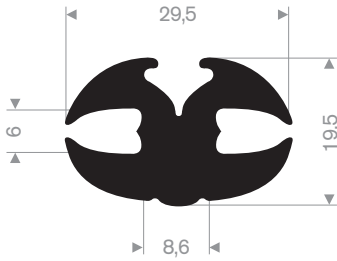

216.50.100
EPDM 65° Shore zwart

213.00.218
EPDM 70° Shore zwart

213.00.288
EPDM 70° Shore zwart

213.00.412
EPDM 70° Shore zwart

zwart 213.00.238
grijs 213.00.239
EPDM 70° Shore

213.00.466
EPDM 70° Shore zwart

213.00.464
EPDM 70° Shore zwart

213.00.211
EPDM 70° Shore zwart

213.00.295
EPDM 70° Shore zwart

213.00.382
EPDM 70° Shore zwart

zwart 213.00.336
grijs 213.00.337
EPDM 70° Shore

213.00.327
EPDM 70° Shore zwart