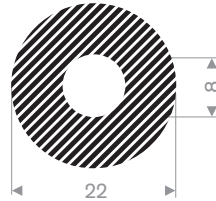

222.01.018
EPDM 15° Shore zwart

222.00.822
EPDM 15° Shore zwart

222.00.524
EPDM 15° Shore zwart

222.01.626
EPDM 15° Shore zwart

222.02.535
EPDM 15° Shore zwart

222.01.842
EPDM 15° Shore zwart

222.05.020
EPDM 15° Shore zwart