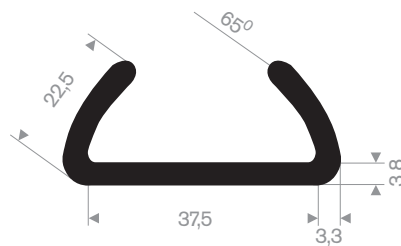

211.01.212
EPDM 70° Shore zwart

211.01.658
EPDM 70° Shore zwart

211.01.515
EPDM 70° Shore zwart

211.01.699
EPDM 70° Shore zwart

211.01.220
EPDM 70° Shore zwart

211.00.620
EPDM 70° Shore zwart

211.08.011
EPDM 70° Shore zwart

211.08.002
EPDM 70° Shore zwart

211.08.004
EPDM 70° Shore zwart

211.08.222
EPDM 70° Shore zwart

211.05.390
EPDM 70° Shore zwart

211.05.511
EPDM 70° Shore zwart

stootrand

afmeting 25x15mm
kwaliteit PVC hard

code	kleur
252.07.001	zwart
252.07.004	donkergrijs
252.07.008	wit
252.07.019	grijs aluminium