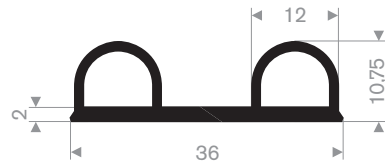

214.00.815
EPDM 70° Shore zwart

214.00.320
EPDM 70° Shore zwart

214.00.702
EPDM 70° Shore zwart

214.00.836
NR 50° Shore creme

216.01.048
EPDM 70° Shore zwart

214.02.120
EPDM 70° Shore zwart

214.01.220
EPDM 70° Shore zwart