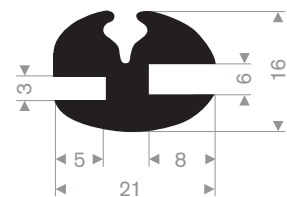

216.50.100
EPDM 65° Shore zwart

213.00.218
EPDM 70° Shore zwart

213.00.288
EPDM 70° Shore zwart

213.00.412
EPDM 70° Shore zwart

zwart 213.00.238
grijs 213.00.239
EPDM 70° Shore

213.00.466
EPDM 70° Shore zwart