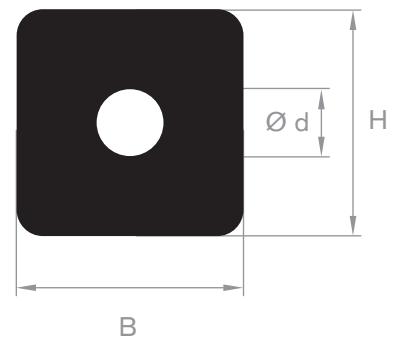

Blok fenders

afmeting van fender			
basis B in mm	hoogte H in mm	afmeting kamer gat diameter $\varnothing d$ in mm	lengte in meters
50	59	32	10
100	100	50	10
150	150	76	10
200	200	76	6
250	250	102	6
300	300	130	6