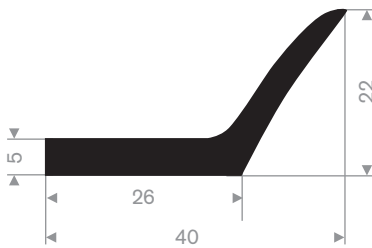

216.00.802
EPDM 90° Shore zwart zelfklevend

216.00.803
EPDM 90° Shore zwart zelfklevend

216.00.038
EPDM 70° Shore zwart

216.04.407
EPDM 70° Shore zwart

216.01.324
EPDM 70° Shore zwart

216.01.328
EPDM 70° Shore zwart