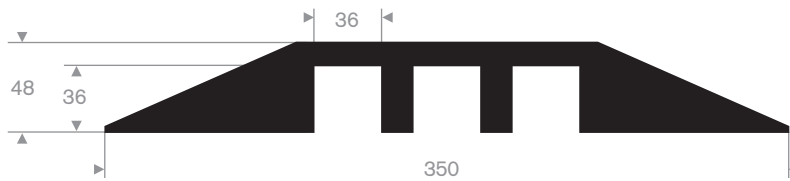

212.02.150
EPDM 70° Shore zwart

212.02.200
EPDM 70° Shore zwart

212.00.022
EPDM 70° Shore zwart

212.00.048
EPDM 70° Shore zwart

212.02.300
EPDM 70° Shore zwart

212.00.088
EPDM 70° Shore zwart

215.00.494
LDPE kunststof geel
lengte 1 meter

215.00.498
90° Shore zwart
lengte 905 mm

215.00.492
SBR 70° Shore geel
lengte 1,5 meter

215.00.480
EPDM 70° Shore zwart

215.00.485
EPDM 70° Shore zwart

215.00.470
PVC 70° Shore zwart
rollengte 9 meter

215.00.471
PVC 70° Shore zwart
rollengte 9 meter