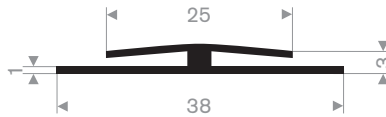

213.00.000
peestrekker

213.00.812
EPDM 70° Shore zwart

213.00.816
EPDM 70° Shore zwart

213.00.860
EPDM 70° Shore zwart

213.00.866
EPDM 70° Shore zwart

212.00.024
EPDM 70° Shore zwart

212.01.011
EPDM 70° Shore zwart

212.02.150
EPDM 70° Shore zwart

212.02.200
EPDM 70° Shore zwart

212.00.022
EPDM 70° Shore zwart

212.00.048
EPDM 70° Shore zwart

212.02.300
EPDM 70° Shore zwart

212.00.088
EPDM 70° Shore zwart

215.00.494
LDPE kunststof geel
lengte 1 meter