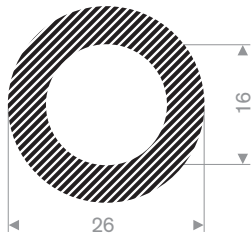

222.01.626
EPDM 15° Shore zwart