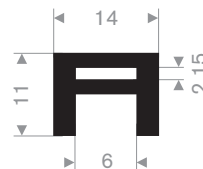

211.09.008
EPDM 65° Shore zwart

211.09.012
CR 65° Shore zwart

211.09.115
EPDM 65° Shore zwart