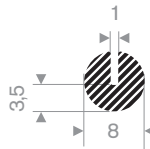

225.00.828
EPDM 15° Shore zwart

225.00.752
EPDM 15° Shore zwart

221.00.130
CR 15° Shore zwart

221.00.140
EPDM 15° Shore zwart

221.00.150
EPDM 15° Shore zwart

221.00.160
EPDM 15° Shore zwart

221.01.108
EPDM 15° Shore zwart