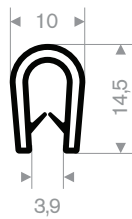

Klembereik 1 - 4 mm

code	kleur
241.00.231	zwart
241.00.231W	wit
241.00.231RD	rood
241.00.231S	zilvergrijs
241.00.231DGR	donkergrijs
241.00.231LGR	lichtgrijs
241.00.231BL	blauw
241.00.231DG	donkergroen
241.00.231LG	lichtgroen
241.00.231Y	geel