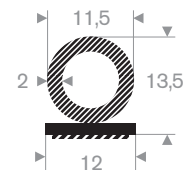

216.03.641
EPDM 70° Shore zwart

216.01.305
EPDM 70° Shore zwart

216.00.040
EPDM 70° Shore zwart

216.00.715
EPDM 70° Shore zwart

216.01.307
EPDM 70° Shore zwart

216.01.309
EPDM 70° Shore zwart

216.00.801
EPDM 90° Shore zwart zelfklevend