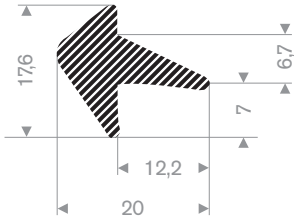

225.01.125
EPDM 15° Shore zwart

225.00.101
EPDM 15° Shore zwart

225.84.040
EPDM 15° Shore zwart

225.01.170
EPDM 15° Shore zwart

225.00.617
EPDM 15° Shore zwart

225.00.619
EPDM 15° Shore zwart

225.00.601
EPDM 15° Shore grijs