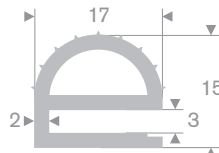

211.01.024
EPDM 70° Shore zwart

211.01.026
EPDM 70° Shore zwart

211.01.028
EPDM 70° Shore zwart

216.04.111
EPDM 70° Shore zwart

216.08.020
EPDM 70° Shore zwart

216.07.011
60° Shore lichtgrijs

216.07.016
60° Shore lichtgrijs