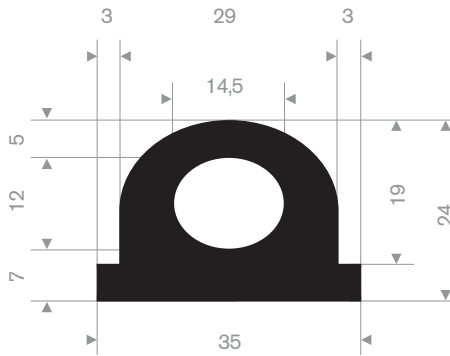

215.01.435
EPDM 65° Shore zwart