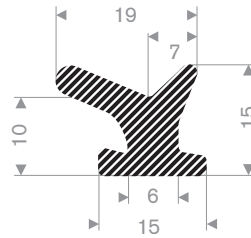

225.00.640
EPDM 15° Shore zwart

225.01.303
EPDM 15° Shore zwart