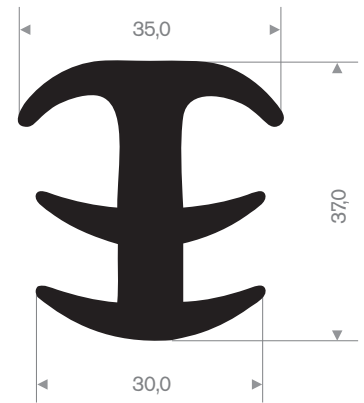

216.03.101
EPDM 70° Shore grijs

216.05.010
EPDM 70° Shore zwart

216.05.015
EPDM 70° Shore zwart

216.05.030
EPDM 70° Shore zwart

216.05.277
EPDM 70° Shore zwart

216.05.650
EPDM 70° Shore zwart

216.05.700
EPDM 70° Shore zwart