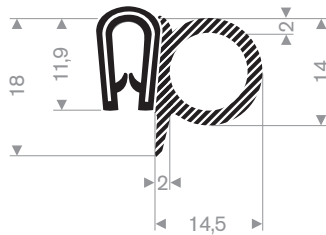

245.00.115
pvc + mosrubber
klembereik 1,5-3 mm