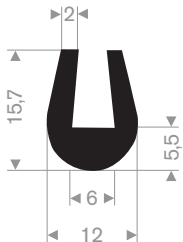

211.04.300
EPDM 70° Shore zwart

211.00.123
EPDM 70° Shore zwart

zwart 211.01.201
EPDM 70° Shore zwart

211.00.180
EPDM 70° Shore zwart

211.00.224
EPDM 70° Shore zwart

211.04.510
EPDM 70° Shore zwart

211.04.550
EPDM 70° Shore zwart