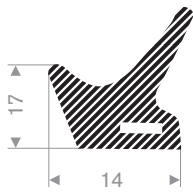

225.01.125
EPDM 15° Shore zwart

225.00.101
EPDM 15° Shore zwart

225.84.040
EPDM 15° Shore zwart

225.01.170
EPDM 15° Shore zwart

225.00.617
EPDM 15° Shore zwart

225.00.619
EPDM 15° Shore zwart

225.00.601
EPDM 15° Shore grijs