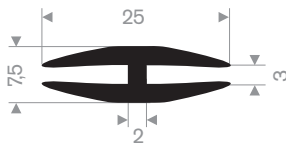

212.02.200
EPDM 70° Shore zwart