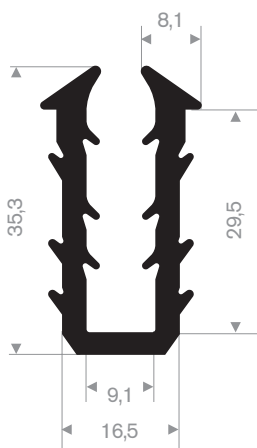

216.07.011
60° Shore lichtgrijs

211.00.444
EPDM 70° Shore zwart