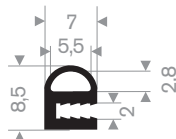

216.07.018
60° Shore lichtgrijs

211.00.444
EPDM 70° Shore zwart

211.09.004
EPDM 65° Shore zwart

211.09.008
EPDM 65° Shore zwart

211.09.012
CR 65° Shore zwart

211.09.115
EPDM 65° Shore zwart

211.09.118
NBR 65° Shore zwart