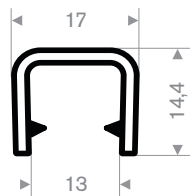

Klembereik 11 - 12 mm

code	kleur
241.00.290	zwart
241.00.290W	wit
241.00.290RD	rood
241.00.290S	zilvergrijs
241.00.290DGR	donkergrijs
241.00.290LGR	lichtgrijs
241.00.290BL	blauw
241.00.290DG	donkergroen
241.00.290LG	lichtgroen
241.00.290Y	geel