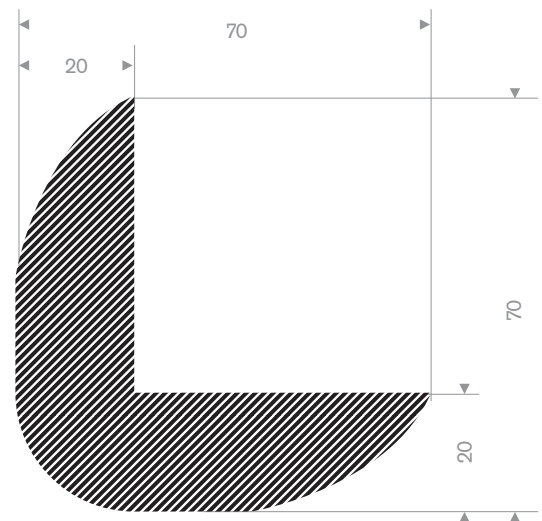

225.01.170
EPDM 15° Shore zwart