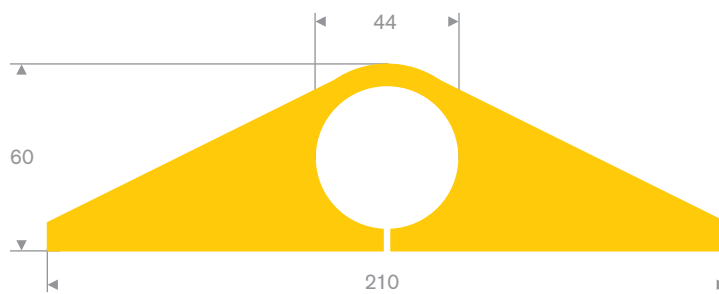

212.02.150
EPDM 70° Shore zwart

212.02.200
EPDM 70° Shore zwart

212.00.022
EPDM 70° Shore zwart

212.00.048
EPDM 70° Shore zwart

212.02.300
EPDM 70° Shore zwart

212.00.088
EPDM 70° Shore zwart

215.00.494
LDPE kunststof geel
lengte 1 meter

215.00.498
90° Shore zwart
lengte 905 mm

215.00.492
SBR 70° Shore geel
lengte 1,5 meter

215.00.480
EPDM 70° Shore zwart

215.00.485
EPDM 70° Shore zwart

215.00.470
PVC 70° Shore zwart
rollengte 9 meter

215.00.471
PVC 70° Shore zwart
rollengte 9 meter