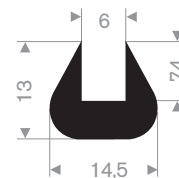

211.04.300
EPDM 70° Shore zwart

211.00.123
EPDM 70° Shore zwart

zwart 211.01.201
EPDM 70° Shore zwart

211.00.180
EPDM 70° Shore zwart

211.00.224
EPDM 70° Shore zwart

211.04.510
EPDM 70° Shore zwart

211.04.550
EPDM 70° Shore zwart