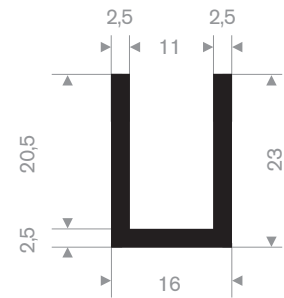

211.01.212
EPDM 70° Shore zwart

211.01.699
EPDM 70° Shore zwart