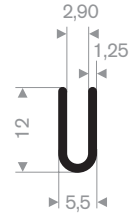

211.00.090
EPDM 70° Shore zwart