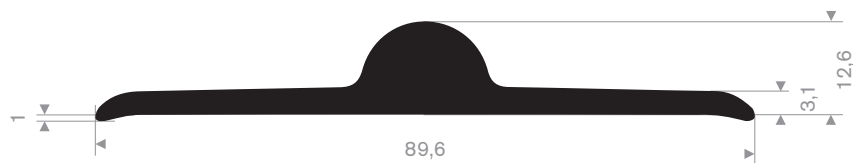

216.09.042
EPDM 70° Shore zwart