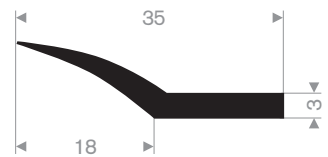

216.00.802
EPDM 90° Shore zwart zelfklevend

216.00.803
EPDM 90° Shore zwart zelfklevend

216.00.038
EPDM 70° Shore zwart

216.04.407
EPDM 70° Shore zwart

216.01.324
EPDM 70° Shore zwart

216.01.328
EPDM 70° Shore zwart