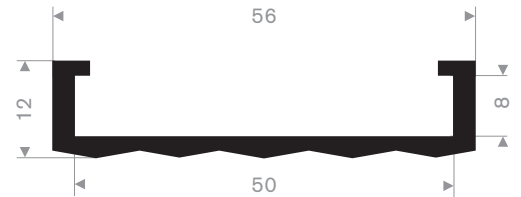

211.01.024
EPDM 70° Shore zwart

211.01.026
EPDM 70° Shore zwart

211.01.028
EPDM 70° Shore zwart

216.04.111
EPDM 70° Shore zwart

216.08.020
EPDM 70° Shore zwart

216.07.011
60° Shore lichtgrijs

216.07.016
60° Shore lichtgrijs