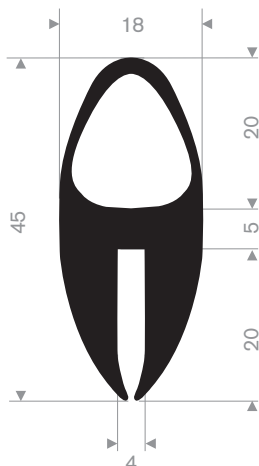

216.07.016
60° Shore lichtgrijs

211.09.004
EPDM 65° Shore zwart

211.09.008
EPDM 65° Shore zwart

211.09.012
CR 65° Shore zwart

211.09.115
EPDM 65° Shore zwart