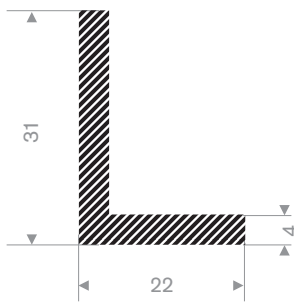

224.00.810
EPDM 15° Shore zwart

224.00.916
EPDM 15° Shore zwart

224.00.925
EPDM 15° Shore zwart

224.00.223
EPDM 15° Shore zwart

225.01.200
EPDM 15° Shore zwart

225.01.810
EPDM 15° Shore zwart zelfklevend

225.02.020
EPDM 15° Shore zwart zelfklevend