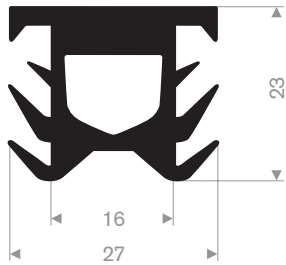

216.03.101
EPDM 70° Shore grijs

216.05.010
EPDM 70° Shore zwart

216.05.015
EPDM 70° Shore zwart

216.05.030
EPDM 70° Shore zwart

216.05.277
EPDM 70° Shore zwart

216.05.650
EPDM 70° Shore zwart

216.05.700
EPDM 70° Shore zwart