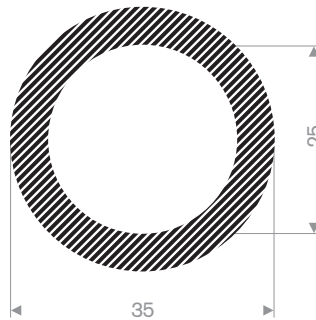

222.01.018
EPDM 15° Shore zwart

222.00.822
EPDM 15° Shore zwart

222.00.524
EPDM 15° Shore zwart

222.01.626
EPDM 15° Shore zwart

222.02.535
EPDM 15° Shore zwart

222.01.842
EPDM 15° Shore zwart

222.05.020
EPDM 15° Shore zwart