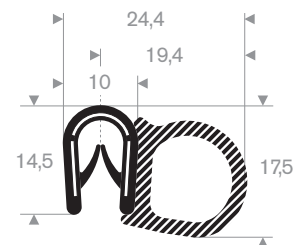

245.00.100
pvc + mosrubber
klembereik 1,5-3 mm

245.00.135
pvc + mosrubber
klembereik 1-2 mm

245.00.140
pvc + mosrubber
klembereik 1-3 mm

245.00.155
pvc + mosrubber
klembereik 1,5-3 mm

245.00.115
pvc + mosrubber
klembereik 1,5-3 mm

245.00.120
pvc + mosrubber
klembereik 1,5-4 mm