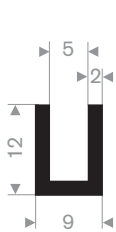

raamloopprofielen

raamloopprofielen

raamloopprofielen
met metaal

celrubberband

celrubberband
zelfklevend

211.00.410
EPDM 70° Shore zwart

211.00.788
EPDM 70° Shore zwart

211.00.802
EPDM 70° Shore zwart

211.01.474
EPDM 70° Shore zwart

211.01.203
EPDM 70° Shore zwart

211.00.435
EPDM 70° Shore zwart

211.00.416
EPDM 70° Shore zwart

211.01.204
EPDM 70° Shore zwart

211.00.421
EPDM 70° Shore zwart

211.01.205
EPDM 70° Shore zwart