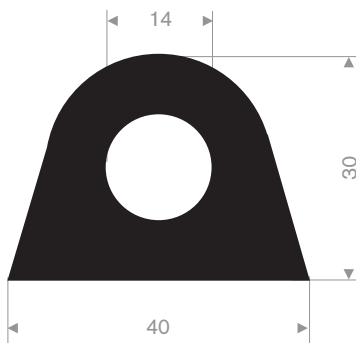

215.14.031
EPDM 65° Shore zwart