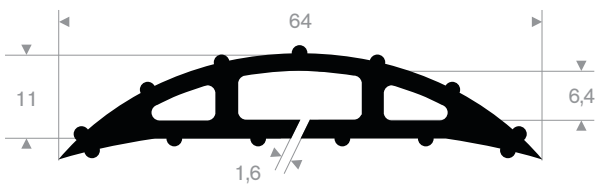

215.00.498
90° Shore zwart
lengte 905 mm

215.00.492
SBR 70° Shore geel
lengte 1,5 meter

215.00.480
EPDM 70° Shore zwart

215.00.485
EPDM 70° Shore zwart

215.00.470
PVC 70° Shore zwart
rollengte 9 meter

215.00.471
PVC 70° Shore zwart
rollengte 9 meter