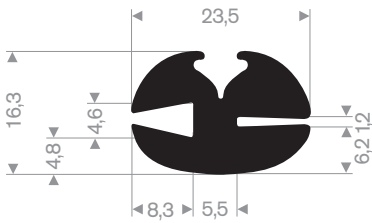

216.52.015
EPDM 70° Shore zwart

216.52.020
EPDM 70° Shore zwart

216.52.525
EPDM 60° Shore zwart

216.55.020
EPDM 70° Shore zwart

216.55.023
EPDM 60° Shore zwart

216.55.535
EPDM 60° Shore zwart

216.56.050
EPDM 70° Shore zwart

216.50.100
EPDM 65° Shore zwart

213.00.218
EPDM 70° Shore zwart

213.00.288
EPDM 70° Shore zwart

213.00.412
EPDM 70° Shore zwart

zwart 213.00.238
grijs 213.00.239
EPDM 70° Shore

213.00.466
EPDM 70° Shore zwart