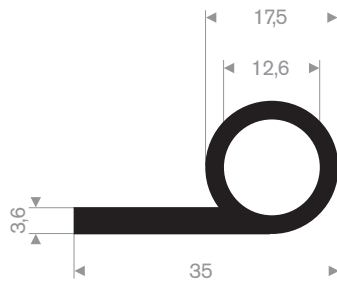

211.09.175
EPDM 65° Shore zwart

211.00.233
EPDM 70° Shore zwart

211.09.006
EPDM 55° Shore zwart

214.00.526
EPDM 70° Shore zwart

214.00.016
EPDM 70° Shore zwart

214.00.145
EPDM 70° Shore zwart

214.00.732
EPDM 70° Shore zwart