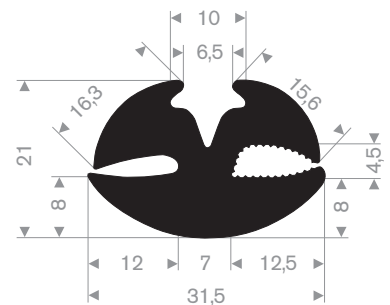

213.00.218
EPDM 70° Shore zwart

213.00.288
EPDM 70° Shore zwart

213.00.412
EPDM 70° Shore zwart

zwart 213.00.238
grijs 213.00.239
EPDM 70° Shore

213.00.466
EPDM 70° Shore zwart

213.00.464
EPDM 70° Shore zwart