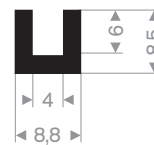

211.01.474
EPDM 70° Shore zwart

211.01.203
EPDM 70° Shore zwart

211.00.435
EPDM 70° Shore zwart

211.00.416
EPDM 70° Shore zwart

211.01.204
EPDM 70° Shore zwart

211.00.421
EPDM 70° Shore zwart

211.01.205
EPDM 70° Shore zwart