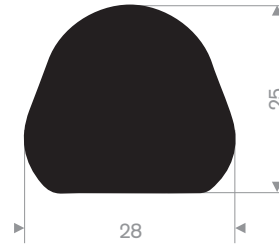

215.00.125
EPDM 70° Shore zwart