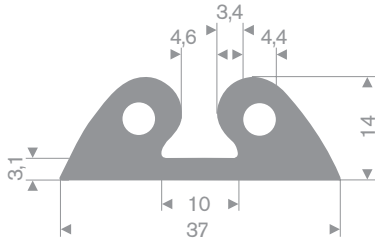

215.01.977
EPDM 70° Shore grijs