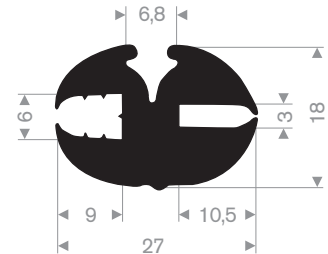

216.50.100
EPDM 65° Shore zwart

213.00.218
EPDM 70° Shore zwart

213.00.288
EPDM 70° Shore zwart

213.00.412
EPDM 70° Shore zwart

zwart 213.00.238
grijs 213.00.239
EPDM 70° Shore

213.00.466
EPDM 70° Shore zwart