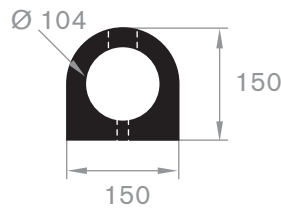

215.01.210
EPDM 70° Shore zwart
lengte 1 meter

216.59.020
EPDM 70° Shore zwart
lengte 805 mm

215.01.200
EPDM 70° Shore zwart

D-fenderblokken met boorgaten

code	hoogte H in mm	breedte B in mm	lengte in mm	gewicht in kg/m
215.01.010	100	100	905	8
215.01.015	150	150	905	14
215.01.020	200	200	1000	30
215.01.022	200	200	2000	60

stootblokken voor laaddocks

code	hoogte H in mm	breedte B in mm	lengte in mm	gewicht in kg/m
215.01.075	100	250	325	8
215.01.080	100	250	445	12

Blok fenders

afmeting van fender			
basis B in mm	hoogte H in mm	afmeting kamer gat diameter $\varnothing d$ in mm	lengte in meters
50	59	32	10
100	100	50	10
150	150	76	10
200	200	76	6
250	250	102	6
300	300	130	6