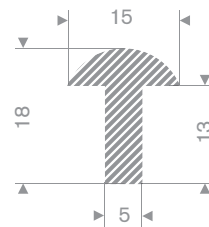

225.01.125
EPDM 15° Shore zwart

225.00.101
EPDM 15° Shore zwart

225.84.040
EPDM 15° Shore zwart

225.01.170
EPDM 15° Shore zwart

225.00.617
EPDM 15° Shore zwart

225.00.619
EPDM 15° Shore zwart

225.00.601
EPDM 15° Shore grijs