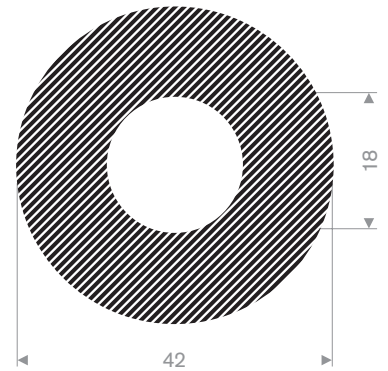

222.01.018
EPDM 15° Shore zwart

222.00.822
EPDM 15° Shore zwart

222.00.524
EPDM 15° Shore zwart

222.01.626
EPDM 15° Shore zwart

222.02.535
EPDM 15° Shore zwart

222.01.842
EPDM 15° Shore zwart

222.05.020
EPDM 15° Shore zwart