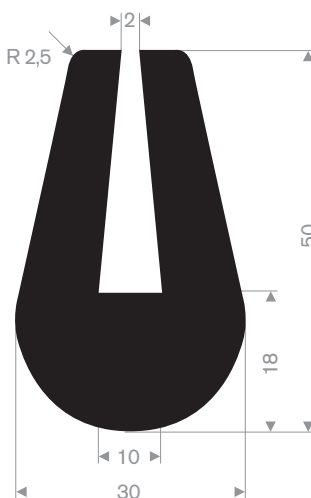

211.04.520
EPDM 70° Shore zwart

211.04.390
EPDM 70° Shore zwart

211.00.565
EPDM 70° Shore zwart

211.00.575
EPDM 70° Shore zwart

211.05.381
EPDM 70° Shore zwart

211.04.385
EPDM 70° Shore zwart

211.00.570
EPDM 70° Shore zwart