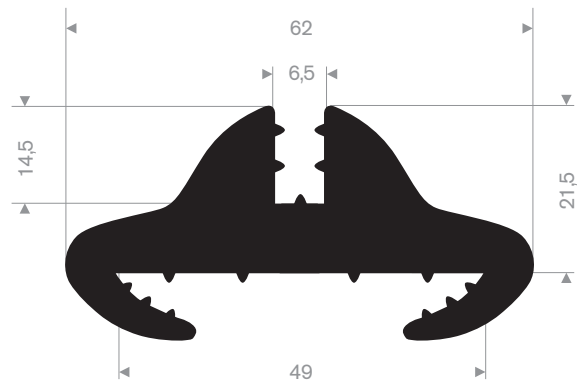

213.00.000
peestrekker

213.00.812
EPDM 70° Shore zwart

213.00.816
EPDM 70° Shore zwart

213.00.860
EPDM 70° Shore zwart

213.00.866
EPDM 70° Shore zwart

212.00.024
EPDM 70° Shore zwart

212.01.011
EPDM 70° Shore zwart

212.02.150
EPDM 70° Shore zwart

212.02.200
EPDM 70° Shore zwart

212.00.022
EPDM 70° Shore zwart

212.00.048
EPDM 70° Shore zwart

212.02.300
EPDM 70° Shore zwart

212.00.088
EPDM 70° Shore zwart

215.00.494
LDPE kunststof geel
lengte 1 meter

215.00.498
90° Shore zwart
lengte 905 mm

215.00.492
SBR 70° Shore geel
lengte 1,5 meter

215.00.480
EPDM 70° Shore zwart

215.00.485
EPDM 70° Shore zwart

215.00.470
PVC 70° Shore zwart
rollengte 9 meter

215.00.471
PVC 70° Shore zwart
rollengte 9 meter