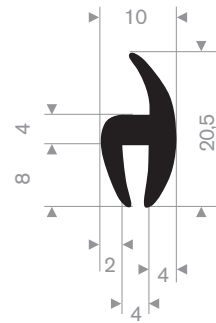

213.00.000
peestrekker

213.00.812
EPDM 70° Shore zwart

213.00.816
EPDM 70° Shore zwart

213.00.860
EPDM 70° Shore zwart

213.00.866
EPDM 70° Shore zwart

212.00.024
EPDM 70° Shore zwart

212.01.011
EPDM 70° Shore zwart

212.02.150
EPDM 70° Shore zwart

212.02.200
EPDM 70° Shore zwart

212.00.022
EPDM 70° Shore zwart

212.00.048
EPDM 70° Shore zwart

212.02.300
EPDM 70° Shore zwart

212.00.088
EPDM 70° Shore zwart

215.00.494
LDPE kunststof geel
lengte 1 meter

215.00.498
90° Shore zwart
lengte 905 mm

215.00.492
SBR 70° Shore geel
lengte 1,5 meter

215.00.480
EPDM 70° Shore zwart

215.00.485
EPDM 70° Shore zwart

215.00.470
PVC 70° Shore zwart
rollengte 9 meter

215.00.471
PVC 70° Shore zwart
rollengte 9 meter