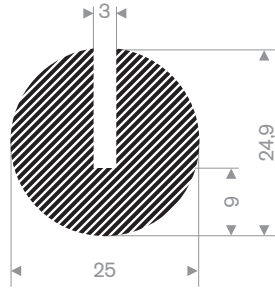

221.00.110
EPDM 15° Shore zwart

221.00.112
EPDM 15° Shore zwart

221.01.078
EPDM 15° Shore zwart

221.01.075
EPDM 15° Shore zwart

221.01.083
EPDM 15° Shore zwart

221.01.088
EPDM 15° Shore zwart

221.01.503
EPDM 15° Shore zwart