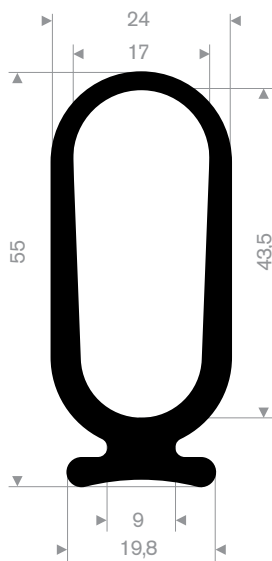

Sleutelgat fenders

afmeting van fender			
basis B in mm	hoogte H in mm	lengte in meters	gewicht circa in kg/m
200	200	2	33
250	250	2	54

Cilindrische fenders

afmeting van fender			
OD D	ID d	lengte in meters	gewicht circa in kg/m
100	50	5	7
150	75	10	16
200	100	6	29
250	125	6	43
300	150	6	66
380	190	6	106

215.00.240
SBR 70° Shore zwart

216.00.415
NR/SBR 70° Shore zwart

216.08.050
EPDM 70° Shore zwart

216.08.051
EPDM 70° Shore zwart

216.00.805
EPDM 70° Shore zwart

216.01.115
EPDM 70° Shore zwart

216.01.119
EPDM 70° Shore zwart