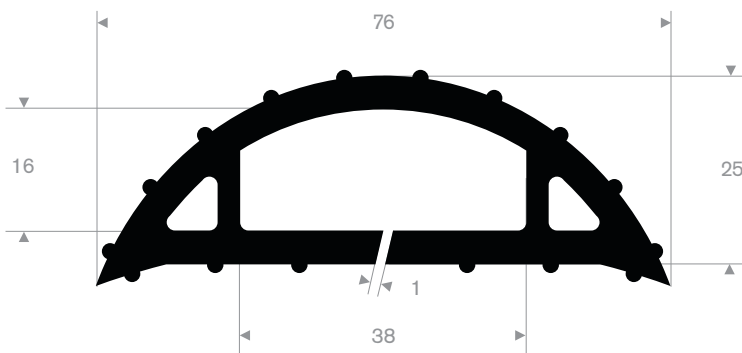

212.02.150
EPDM 70° Shore zwart

212.02.200
EPDM 70° Shore zwart

212.00.022
EPDM 70° Shore zwart

212.00.048
EPDM 70° Shore zwart

212.02.300
EPDM 70° Shore zwart

212.00.088
EPDM 70° Shore zwart

215.00.494
LDPE kunststof geel
lengte 1 meter

215.00.498
90° Shore zwart
lengte 905 mm

215.00.492
SBR 70° Shore geel
lengte 1,5 meter

215.00.480
EPDM 70° Shore zwart

215.00.485
EPDM 70° Shore zwart

215.00.470
PVC 70° Shore zwart
rollengte 9 meter

215.00.471
PVC 70° Shore zwart
rollengte 9 meter