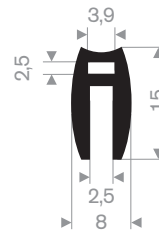

211.09.008
EPDM 65° Shore zwart