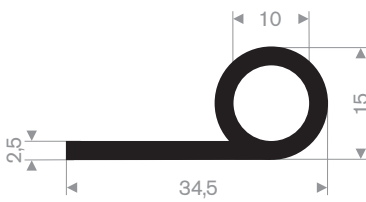

211.09.175
EPDM 65° Shore zwart

211.00.233
EPDM 70° Shore zwart

211.09.006
EPDM 55° Shore zwart

214.00.526
EPDM 70° Shore zwart

214.00.016
EPDM 70° Shore zwart

214.00.145
EPDM 70° Shore zwart

214.00.732
EPDM 70° Shore zwart