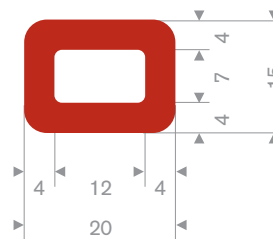

216.00.802
EPDM 90° Shore zwart zelfklevend

216.00.803
EPDM 90° Shore zwart zelfklevend

216.00.038
EPDM 70° Shore zwart

216.04.407
EPDM 70° Shore zwart

216.01.324
EPDM 70° Shore zwart

216.01.328
EPDM 70° Shore zwart