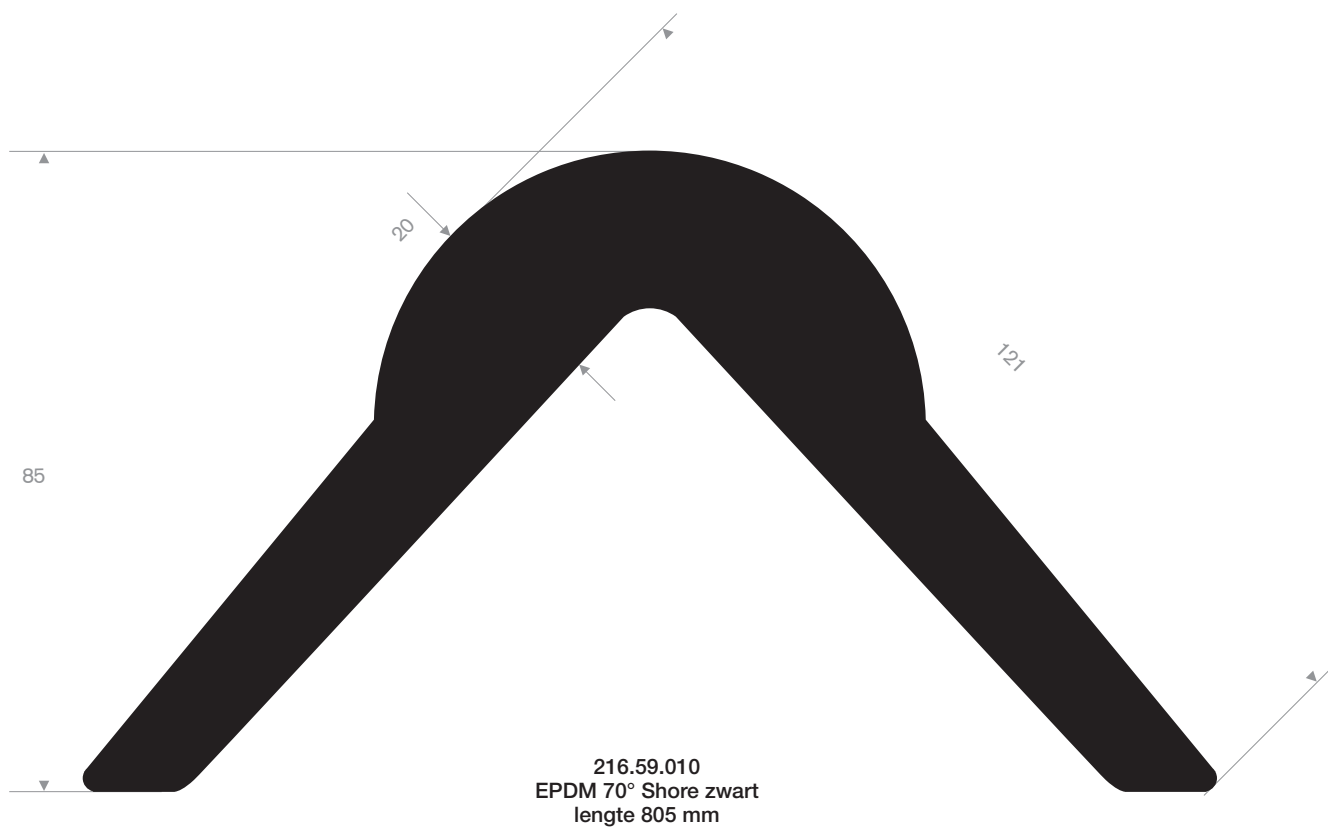

216.50.100
EPDM 65° Shore zwart