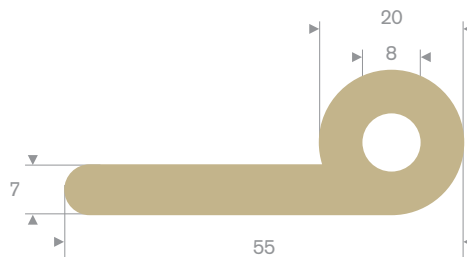

214.00.526
EPDM 70° Shore zwart

214.00.016
EPDM 70° Shore zwart

214.00.145
EPDM 70° Shore zwart

214.00.732
EPDM 70° Shore zwart

214.00.815
EPDM 70° Shore zwart