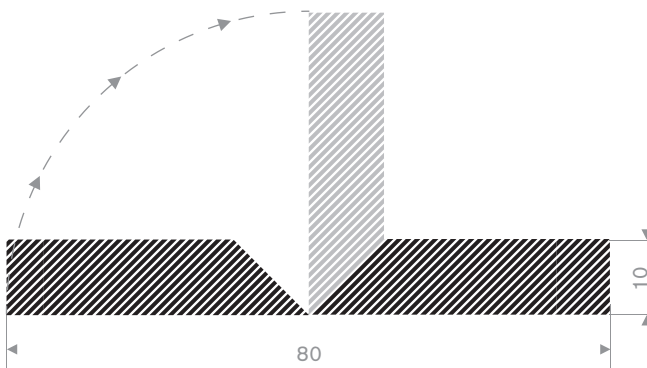

225.84.040
EPDM 15° Shore zwart