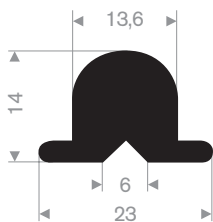

215.00.498
90° Shore zwart
lengte 905 mm

215.00.492
SBR 70° Shore geel
lengte 1,5 meter

215.00.480
EPDM 70° Shore zwart

215.00.485
EPDM 70° Shore zwart

215.00.470
PVC 70° Shore zwart
rollengte 9 meter

215.00.471
PVC 70° Shore zwart
rollengte 9 meter

215.00.472
PVC 70° Shore zwart
rollengte 9 meter

215.01.977
EPDM 70° Shore grijs

215.15.025
EPDM 65° Shore zwart

215.17.055
EPDM 65° Shore zwart

215.00.450
EPDM 65° Shore zwart

215.01.398
EPDM 70° Shore zwart