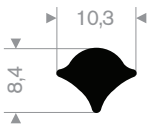

zwart 213.02.008
grijs 213.02.010
EPDM 70° Shore