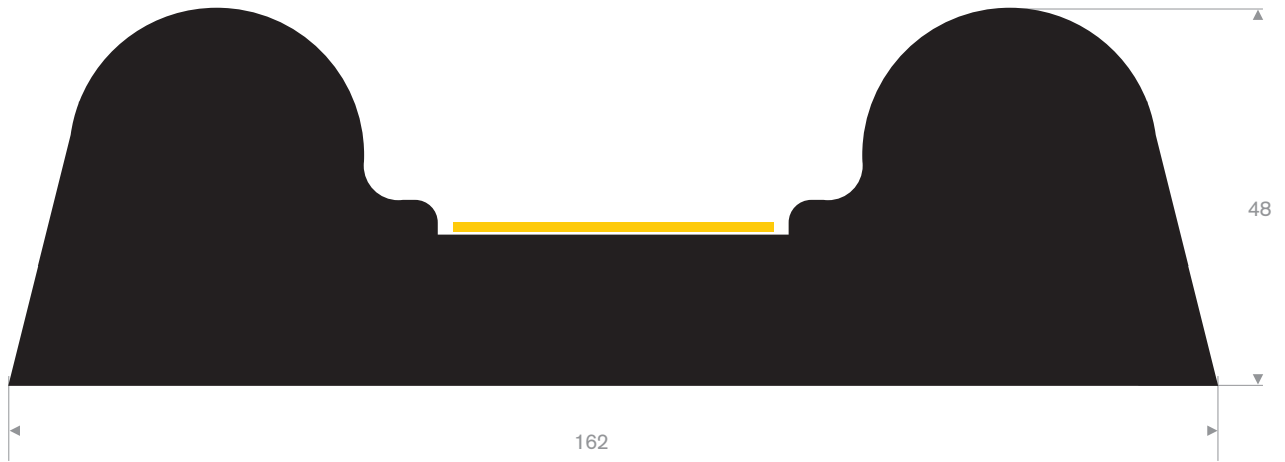

215.01.300
EPDM 70° Shore zwart

215.01.435
EPDM 65° Shore zwart

215.00.125
EPDM 70° Shore zwart

215.14.031
EPDM 65° Shore zwart

215.14.227
EPDM 70° Shore zwart

215.04.025
EPDM 70° Shore zwart

215.06.050
EPDM 70° Shore zwart