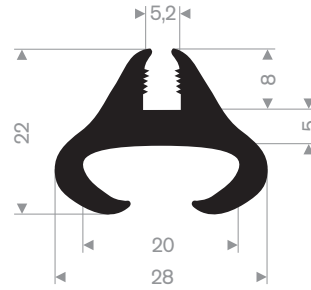

213.02.052
PVC 75° Shore grijs

213.00.816
EPDM 70° Shore zwart