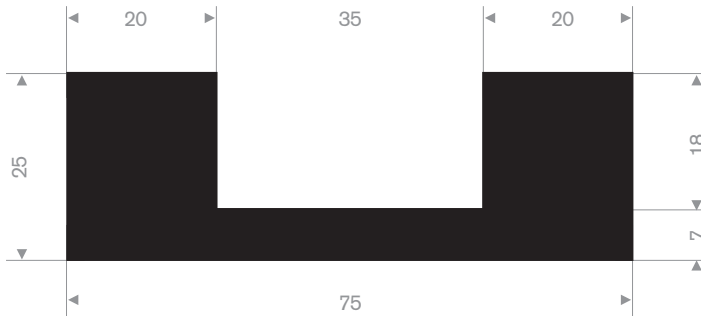

211.01.212
EPDM 70° Shore zwart

211.01.658
EPDM 70° Shore zwart

211.01.515
EPDM 70° Shore zwart

211.01.699
EPDM 70° Shore zwart

211.01.220
EPDM 70° Shore zwart

211.00.620
EPDM 70° Shore zwart

211.08.011
EPDM 70° Shore zwart

211.08.002
EPDM 70° Shore zwart

211.08.004
EPDM 70° Shore zwart

211.08.222
EPDM 70° Shore zwart

211.05.390
EPDM 70° Shore zwart

211.05.511
EPDM 70° Shore zwart

stootrand

afmeting 25x15mm
kwaliteit PVC hard

code	kleur
252.07.001	zwart
252.07.004	donkergrijs
252.07.008	wit
252.07.019	grijs aluminium