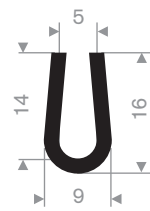

211.00.100
EPDM 70° Shore zwart

211.00.494
EPDM 70° Shore zwart

211.00.090
EPDM 70° Shore zwart

211.00.095
EPDM 70° Shore zwart

211.00.036
EPDM 70° Shore zwart

211.00.039
EPDM 70° Shore zwart

211.00.118
EPDM 70° Shore zwart