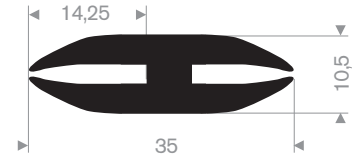

213.00.000
peestrekker

213.00.812
EPDM 70° Shore zwart

213.00.816
EPDM 70° Shore zwart

213.00.860
EPDM 70° Shore zwart

213.00.866
EPDM 70° Shore zwart

212.00.024
EPDM 70° Shore zwart

212.01.011
EPDM 70° Shore zwart

212.02.150
EPDM 70° Shore zwart

212.02.200
EPDM 70° Shore zwart

212.00.022
EPDM 70° Shore zwart

212.00.048
EPDM 70° Shore zwart

212.02.300
EPDM 70° Shore zwart

212.00.088
EPDM 70° Shore zwart

215.00.494
LDPE kunststof geel
lengte 1 meter

215.00.498
90° Shore zwart
lengte 905 mm

215.00.492
SBR 70° Shore geel
lengte 1,5 meter

215.00.480
EPDM 70° Shore zwart

215.00.485
EPDM 70° Shore zwart

215.00.470
PVC 70° Shore zwart
rollengte 9 meter

215.00.471
PVC 70° Shore zwart
rollengte 9 meter