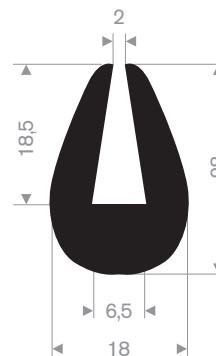

211.00.565
EPDM 70° Shore zwart