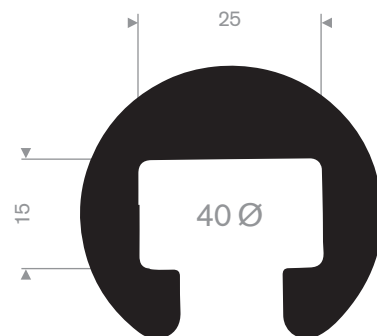

211.08.002
EPDM 70° Shore zwart

211.08.004
EPDM 70° Shore zwart

211.08.222
EPDM 70° Shore zwart

211.05.390
EPDM 70° Shore zwart

211.05.511
EPDM 70° Shore zwart

stootrand

afmeting 25x15mm
kwaliteit PVC hard

code	kleur
252.07.001	zwart
252.07.004	donkergrijs
252.07.008	wit
252.07.019	grijs aluminium