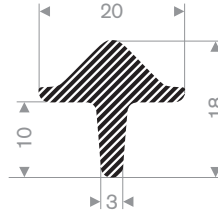

225.01.125
EPDM 15° Shore zwart

225.00.101
EPDM 15° Shore zwart

225.84.040
EPDM 15° Shore zwart

225.01.170
EPDM 15° Shore zwart

225.00.617
EPDM 15° Shore zwart

225.00.619
EPDM 15° Shore zwart

225.00.601
EPDM 15° Shore grijs