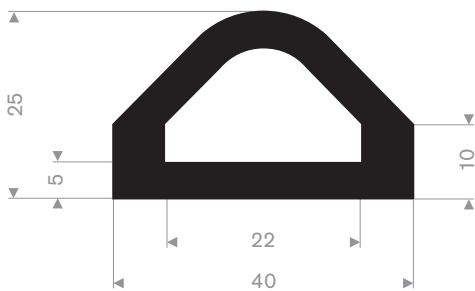

215.00.498
90° Shore zwart
lengte 905 mm

215.00.492
SBR 70° Shore geel
lengte 1,5 meter

215.00.480
EPDM 70° Shore zwart

215.00.485
EPDM 70° Shore zwart

215.00.470
PVC 70° Shore zwart
rollengte 9 meter

215.00.471
PVC 70° Shore zwart
rollengte 9 meter

215.01.300
EPDM 70° Shore zwart

215.01.435
EPDM 65° Shore zwart

215.00.125
EPDM 70° Shore zwart

215.14.031
EPDM 65° Shore zwart

215.14.227
EPDM 70° Shore zwart

215.04.025
EPDM 70° Shore zwart

215.06.050
EPDM 70° Shore zwart

215.01.210
EPDM 70° Shore zwart
lengte 1 meter

216.59.020
EPDM 70° Shore zwart
lengte 805 mm

215.01.200
EPDM 70° Shore zwart

D-fenderblokken met boorgaten

code	hoogte H in mm	breedte B in mm	lengte in mm	gewicht in kg/m
215.01.010	100	100	905	8
215.01.015	150	150	905	14
215.01.020	200	200	1000	30
215.01.022	200	200	2000	60