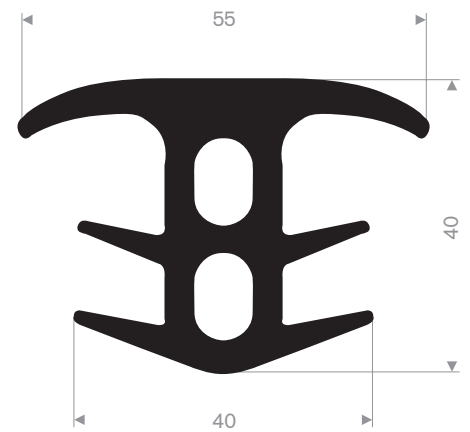

zwart 216.05.800
grijs 216.05.801
EPDM 70° Shore