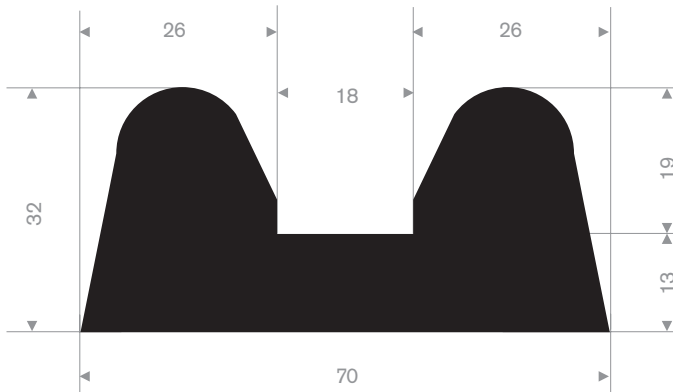

215.17.055
EPDM 65° Shore zwart

215.00.450
EPDM 65° Shore zwart