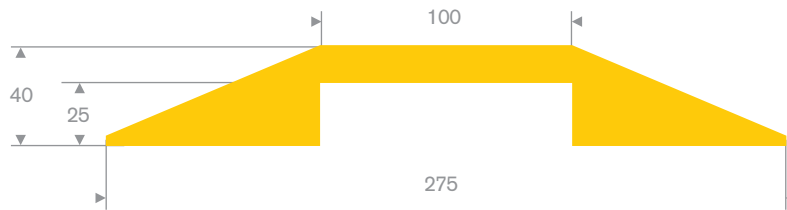

212.02.150
EPDM 70° Shore zwart

212.02.200
EPDM 70° Shore zwart

212.00.022
EPDM 70° Shore zwart

212.00.048
EPDM 70° Shore zwart

212.02.300
EPDM 70° Shore zwart

212.00.088
EPDM 70° Shore zwart

215.00.494
LDPE kunststof geel
lengte 1 meter

215.00.498
90° Shore zwart
lengte 905 mm

215.00.492
SBR 70° Shore geel
lengte 1,5 meter

215.00.480
EPDM 70° Shore zwart

215.00.485
EPDM 70° Shore zwart

215.00.470
PVC 70° Shore zwart
rollengte 9 meter

215.00.471
PVC 70° Shore zwart
rollengte 9 meter