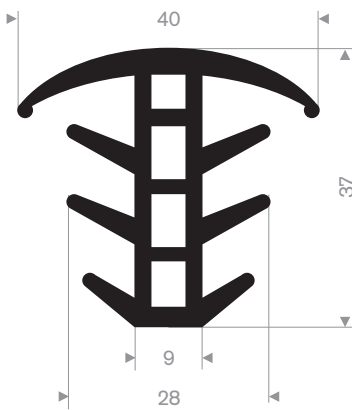

216.03.101
EPDM 70° Shore grijs

216.05.010
EPDM 70° Shore zwart

216.05.015
EPDM 70° Shore zwart

216.05.030
EPDM 70° Shore zwart

216.05.277
EPDM 70° Shore zwart

216.05.650
EPDM 70° Shore zwart

216.05.700
EPDM 70° Shore zwart