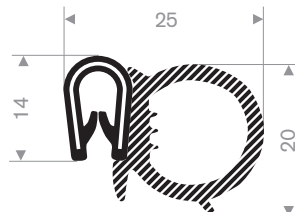

245.00.100
pvc + mosrubber
klembereik 1,5-3 mm

245.00.135
pvc + mosrubber
klembereik 1-2 mm

245.00.140
pvc + mosrubber
klembereik 1-3 mm

245.00.155
pvc + mosrubber
klembereik 1,5-3 mm

245.00.115
pvc + mosrubber
klembereik 1,5-3 mm

245.00.120
pvc + mosrubber
klembereik 1,5-4 mm