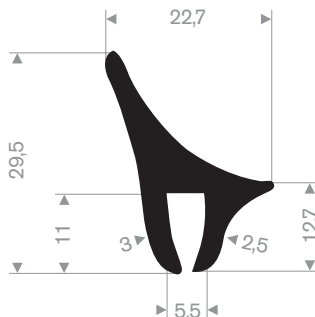

211.00.233
EPDM 70° Shore zwart