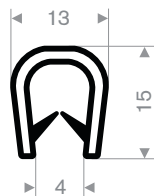

Klembereik 4 - 5 mm

code	kleur
241.00.255	zwart
241.00.255W	wit
241.00.255RD	rood
241.00.255S	zilvergrijs
241.00.255DGR	donkergrijs
241.00.255LGR	lichtgrijs
241.00.255BL	blauw
241.00.255DG	donkergroen
241.00.255LG	lichtgroen
241.00.255Y	geel