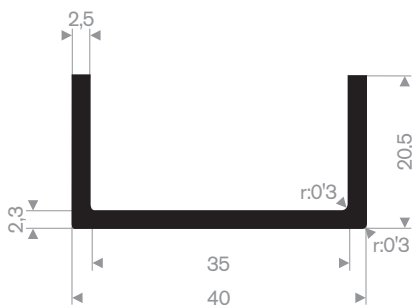

211.01.212
EPDM 70° Shore zwart

211.01.658
EPDM 70° Shore zwart

211.01.515
EPDM 70° Shore zwart

211.01.699
EPDM 70° Shore zwart

211.01.220
EPDM 70° Shore zwart

211.00.620
EPDM 70° Shore zwart

211.08.011
EPDM 70° Shore zwart

211.08.002
EPDM 70° Shore zwart

211.08.004
EPDM 70° Shore zwart

211.08.222
EPDM 70° Shore zwart

211.05.390
EPDM 70° Shore zwart

211.05.511
EPDM 70° Shore zwart

stootrand

afmeting 25x15mm
kwaliteit PVC hard

code	kleur
252.07.001	zwart
252.07.004	donkergrijs
252.07.008	wit
252.07.019	grijs aluminium