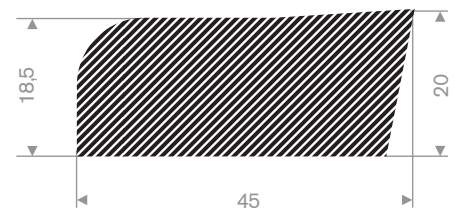

225.00.772
EPDM 15° Shore zwart

225.01.040
celrubber plintprofiel zwart

225.01.042
celrubber plintprofiel grijs

228.14.520
EPDM 15° Shore zwart

Klembereik 0,5 - 2 mm

code	kleur
241.00.128	zwart
241.00.128W	wit
241.00.128RD	rood
241.00.128S	zilvergrijs
241.00.128DGR	donkergrijs
241.00.128LGR	lichtgrijs
241.00.128BL	blauw
241.00.128DG	donkergroen
241.00.128LG	lichtgroen
241.00.128Y	geel