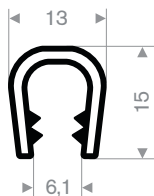

Klembereik 6 - 8 mm

code	kleur
241.00.263	zwart
241.00.263W	wit
241.00.263RD	rood
241.00.263S	zilvergrijs
241.00.263DGR	donkergrijs
241.00.263LGR	lichtgrijs
241.00.263BL	blauw
241.00.263DG	donkergroen
241.00.263LG	lichtgroen
241.00.263Y	geel