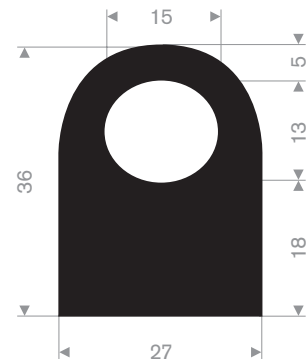

215.28.736
EPDM 40° Shore zwart