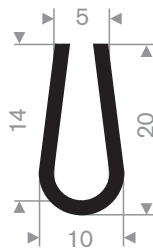

211.00.100
EPDM 70° Shore zwart

211.00.494
EPDM 70° Shore zwart

211.00.090
EPDM 70° Shore zwart

211.00.095
EPDM 70° Shore zwart

211.00.036
EPDM 70° Shore zwart

211.00.039
EPDM 70° Shore zwart

211.00.118
EPDM 70° Shore zwart