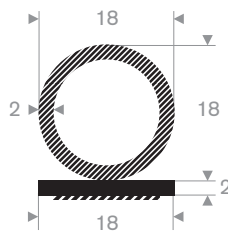

216.01.305
EPDM 70° Shore zwart

216.00.040
EPDM 70° Shore zwart

216.00.715
EPDM 70° Shore zwart

216.01.307
EPDM 70° Shore zwart

216.01.309
EPDM 70° Shore zwart