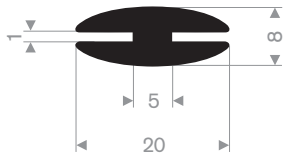

213.00.000
peestrekker

213.00.812
EPDM 70° Shore zwart

213.00.816
EPDM 70° Shore zwart

213.00.860
EPDM 70° Shore zwart

213.00.866
EPDM 70° Shore zwart

212.00.024
EPDM 70° Shore zwart

212.01.011
EPDM 70° Shore zwart

212.02.150
EPDM 70° Shore zwart

212.02.200
EPDM 70° Shore zwart

212.00.022
EPDM 70° Shore zwart

212.00.048
EPDM 70° Shore zwart

212.02.300
EPDM 70° Shore zwart

212.00.088
EPDM 70° Shore zwart

215.00.494
LDPE kunststof geel
lengte 1 meter

215.00.498
90° Shore zwart
lengte 905 mm

215.00.492
SBR 70° Shore geel
lengte 1,5 meter

215.00.480
EPDM 70° Shore zwart

215.00.485
EPDM 70° Shore zwart

215.00.470
PVC 70° Shore zwart
rollengte 9 meter

215.00.471
PVC 70° Shore zwart
rollengte 9 meter