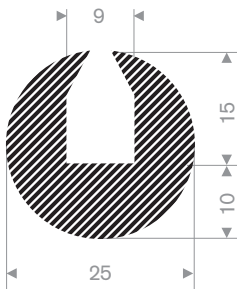

221.00.110
EPDM 15° Shore zwart

221.00.112
EPDM 15° Shore zwart

221.01.078
EPDM 15° Shore zwart

221.01.075
EPDM 15° Shore zwart

221.01.083
EPDM 15° Shore zwart

221.01.088
EPDM 15° Shore zwart

221.01.503
EPDM 15° Shore zwart