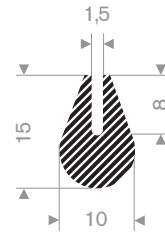

225.00.828
EPDM 15° Shore zwart

225.00.752
EPDM 15° Shore zwart

221.00.130
CR 15° Shore zwart

221.00.140
EPDM 15° Shore zwart

221.00.150
EPDM 15° Shore zwart

221.00.160
EPDM 15° Shore zwart

221.01.108
EPDM 15° Shore zwart