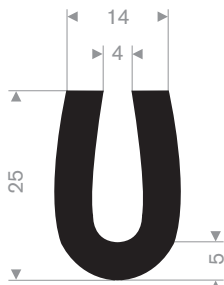

211.04.300
EPDM 70° Shore zwart

211.00.123
EPDM 70° Shore zwart

zwart 211.01.201
EPDM 70° Shore zwart

211.00.180
EPDM 70° Shore zwart

211.00.224
EPDM 70° Shore zwart

211.04.510
EPDM 70° Shore zwart

211.04.550
EPDM 70° Shore zwart