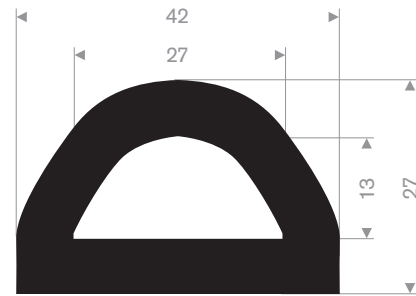

215.14.227
EPDM 70° Shore zwart