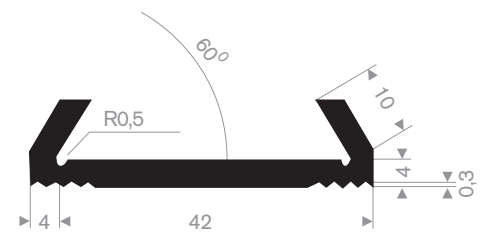

211.08.011
EPDM 70° Shore zwart