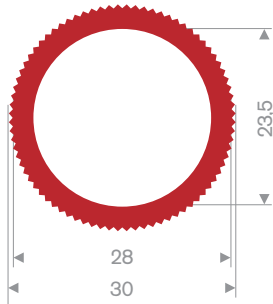

219.01.021
EPDM + textiel

216.61.085
siliconen rood

216.61.122BL
siliconen blauw

216.61.122RD
siliconen rood