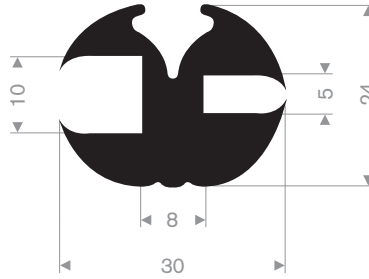

213.00.464
EPDM 70° Shore zwart

213.00.211
EPDM 70° Shore zwart

213.00.295
EPDM 70° Shore zwart

213.00.382
EPDM 70° Shore zwart

zwart 213.00.336
grijs 213.00.337
EPDM 70° Shore

213.00.327
EPDM 70° Shore zwart