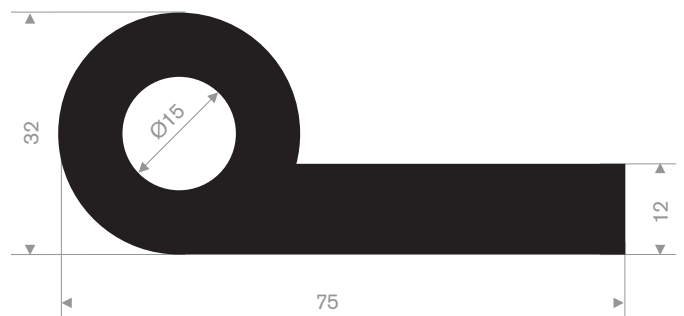

216.01.048
EPDM 70° Shore zwart

214.02.120
EPDM 70° Shore zwart

214.01.220
EPDM 70° Shore zwart