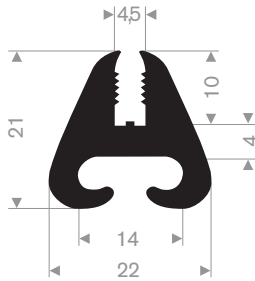

213.00.000
peestrekker

213.00.812
EPDM 70° Shore zwart

213.00.816
EPDM 70° Shore zwart

213.00.860
EPDM 70° Shore zwart

213.00.866
EPDM 70° Shore zwart

212.00.024
EPDM 70° Shore zwart

212.01.011
EPDM 70° Shore zwart