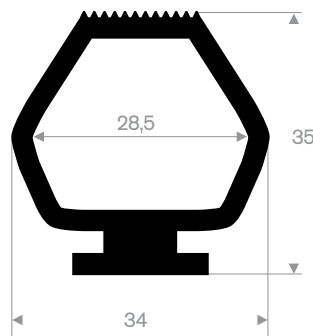

stootblokken voor laaddocks

code	hoogte H in mm	breedte B in mm	lengte in mm	gewicht in kg/m
215.01.075	100	250	325	8
215.01.080	100	250	445	12

Blok fenders

afmeting van fender			
basis B in mm	hoogte H in mm	afmeting kamer gat diameter $\varnothing d$ in mm	lengte in meters
50	59	32	10
100	100	50	10
150	150	76	10
200	200	76	6
250	250	102	6
300	300	130	6

215.00.240
SBR 70° Shore zwart

216.00.415
NR/SBR 70° Shore zwart

216.08.050
EPDM 70° Shore zwart

216.08.051
EPDM 70° Shore zwart

216.00.805
EPDM 70° Shore zwart

216.01.115
EPDM 70° Shore zwart

216.01.119
EPDM 70° Shore zwart