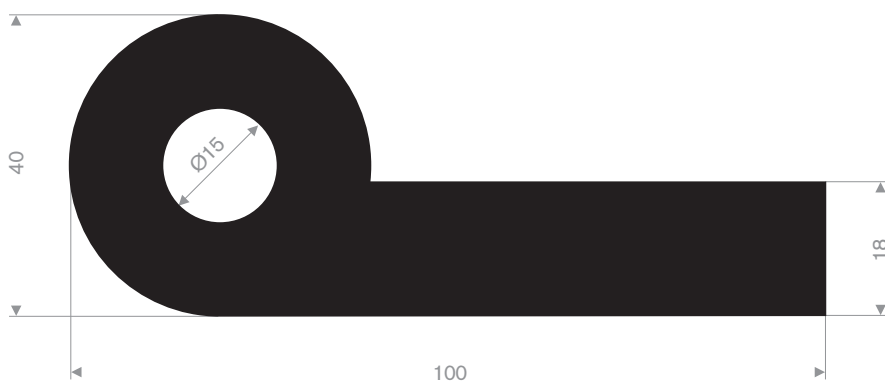

214.00.877
EPDM 70° Shore zwart