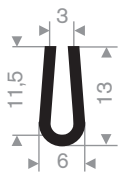

211.00.095
EPDM 70° Shore zwart