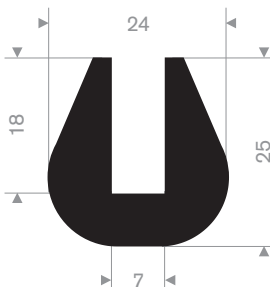

211.00.575
EPDM 70° Shore zwart