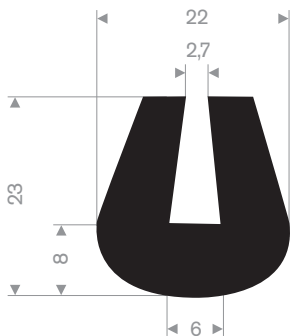

211.04.390
EPDM 70° Shore zwart