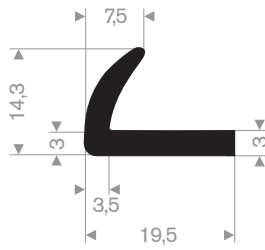

214.00.755
EPDM 70° Shore zwart

214.00.866
EPDM 70° Shore zwart

214.00.877
EPDM 70° Shore zwart

214.00.881
EPDM 70° Shore zwart

216.51.812
EPDM 70° Shore zwart

216.51.914
EPDM 70° Shore zwart

216.51.515
EPDM 70° Shore zwart