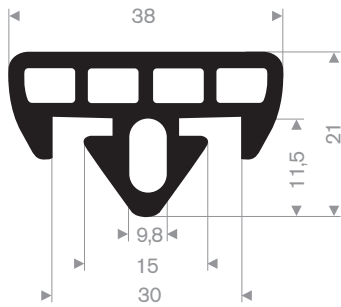

216.08.050
EPDM 70° Shore zwart