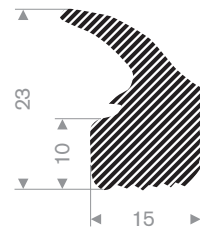

225.00.617
EPDM 15° Shore zwart

225.00.619
EPDM 15° Shore zwart

225.00.601
EPDM 15° Shore grijs

225.00.084
EPDM 15° Shore zwart

225.00.081
EPDM 15° Shore zwart