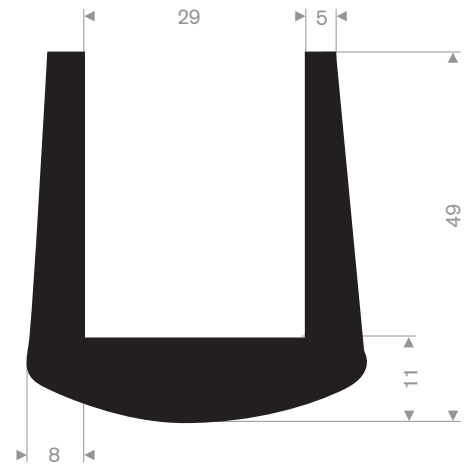

211.08.002
EPDM 70° Shore zwart

211.08.004
EPDM 70° Shore zwart

211.08.222
EPDM 70° Shore zwart

211.05.390
EPDM 70° Shore zwart

211.05.511
EPDM 70° Shore zwart

stootrand

afmeting 25x15mm
kwaliteit PVC hard

code	kleur
252.07.001	zwart
252.07.004	donkergrijs
252.07.008	wit
252.07.019	grijs aluminium