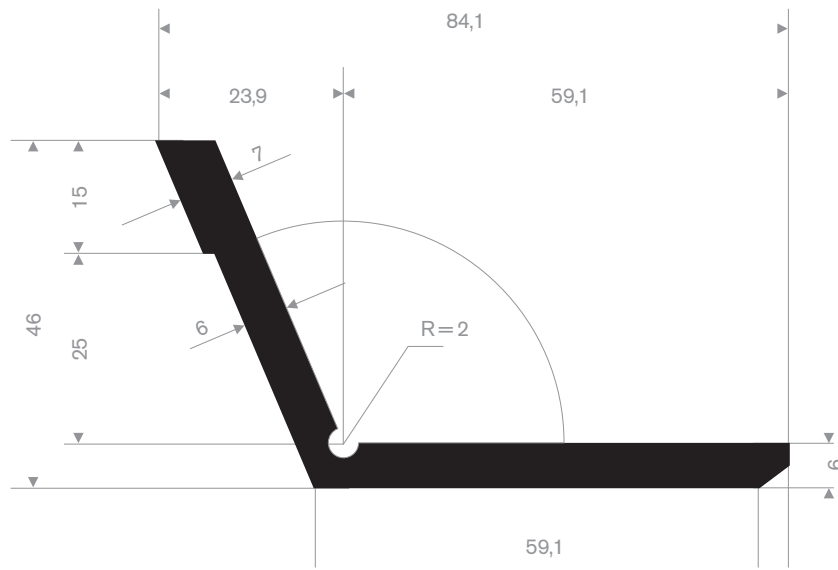

216.52.015
EPDM 70° Shore zwart

216.52.020
EPDM 70° Shore zwart

216.52.525
EPDM 60° Shore zwart

216.55.020
EPDM 70° Shore zwart

216.55.023
EPDM 60° Shore zwart

216.55.535
EPDM 60° Shore zwart

216.56.050
EPDM 70° Shore zwart