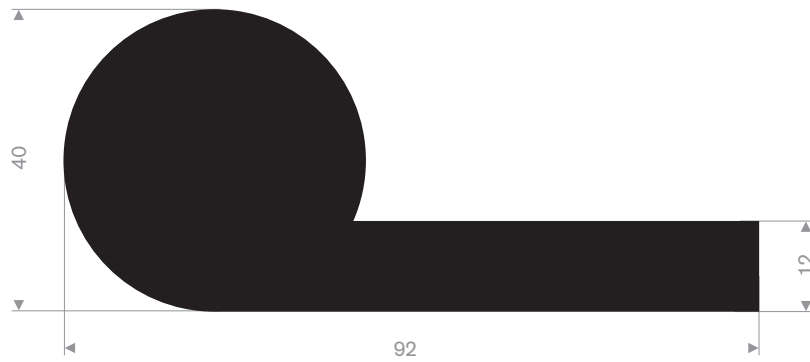

214.00.755
EPDM 70° Shore zwart

214.00.866
EPDM 70° Shore zwart

214.00.877
EPDM 70° Shore zwart