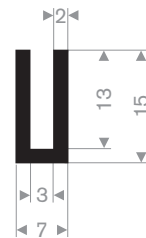

211.00.435
EPDM 70° Shore zwart