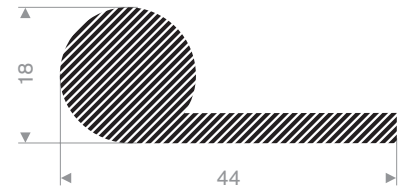

224.00.227
EPDM 15° Shore zwart

224.00.247
EPDM 15° Shore zwart

224.00.287
EPDM 15° Shore zwart

224.00.834
EPDM 15° Shore zwart

224.00.810
EPDM 15° Shore zwart