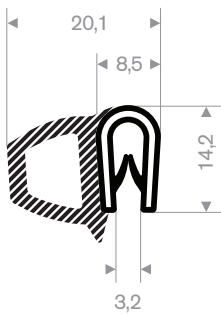

245.00.155
pvc + mosrubber
klembereik 1,5-3 mm