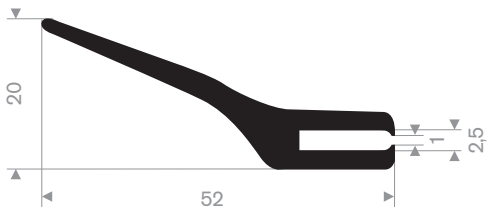

216.07.018
60° Shore lichtgrijs

211.00.444
EPDM 70° Shore zwart

211.09.004
EPDM 65° Shore zwart

211.09.008
EPDM 65° Shore zwart

211.09.012
CR 65° Shore zwart

211.09.115
EPDM 65° Shore zwart

211.09.118
NBR 65° Shore zwart