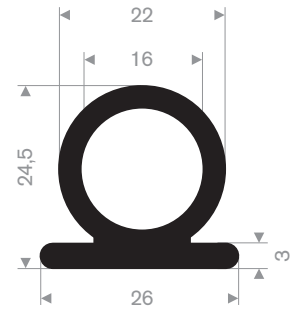

216.08.051
EPDM 70° Shore zwart