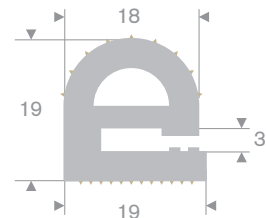

211.01.024
EPDM 70° Shore zwart

211.01.026
EPDM 70° Shore zwart

211.01.028
EPDM 70° Shore zwart

216.04.111
EPDM 70° Shore zwart

216.08.020
EPDM 70° Shore zwart

216.07.011
60° Shore lichtgrijs

216.07.016
60° Shore lichtgrijs