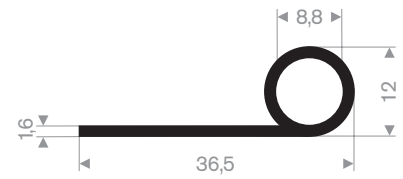

214.00.526
EPDM 70° Shore zwart

214.00.016
EPDM 70° Shore zwart

214.00.145
EPDM 70° Shore zwart

214.00.732
EPDM 70° Shore zwart

214.00.815
EPDM 70° Shore zwart