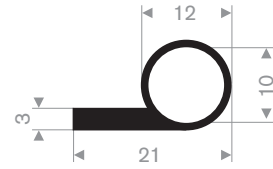

211.09.175
EPDM 65° Shore zwart

211.00.233
EPDM 70° Shore zwart

211.09.006
EPDM 55° Shore zwart

214.00.526
EPDM 70° Shore zwart

214.00.016
EPDM 70° Shore zwart

214.00.145
EPDM 70° Shore zwart

214.00.732
EPDM 70° Shore zwart