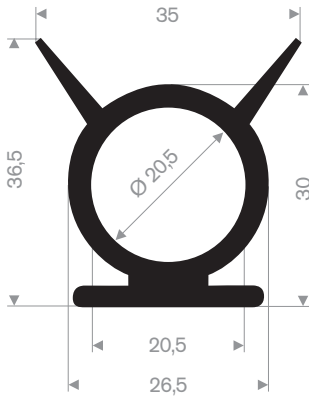

216.01.115
EPDM 70° Shore zwart