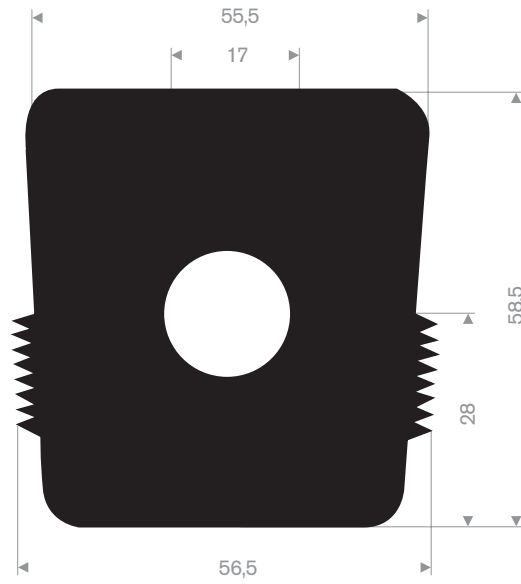

Sleutelgat fenders

afmeting van fender			
basis B in mm	hoogte H in mm	lengte in meters	gewicht circa in kg/m
200	200	2	33
250	250	2	54

Cilindrische fenders

afmeting van fender			
OD D	ID d	lengte in meters	gewicht circa in kg/m
100	50	5	7
150	75	10	16
200	100	6	29
250	125	6	43
300	150	6	66
380	190	6	106