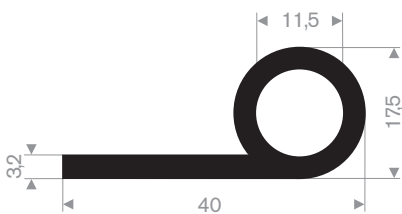

214.00.526
EPDM 70° Shore zwart

214.00.016
EPDM 70° Shore zwart

214.00.145
EPDM 70° Shore zwart

214.00.732
EPDM 70° Shore zwart

214.00.815
EPDM 70° Shore zwart