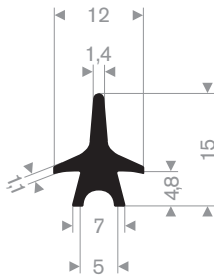

216.01.305
EPDM 70° Shore zwart

216.00.040
EPDM 70° Shore zwart