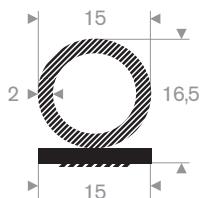

216.03.641
EPDM 70° Shore zwart

216.01.305
EPDM 70° Shore zwart

216.00.040
EPDM 70° Shore zwart

216.00.715
EPDM 70° Shore zwart

216.01.307
EPDM 70° Shore zwart

216.01.309
EPDM 70° Shore zwart

216.00.801
EPDM 90° Shore zwart zelfklevend