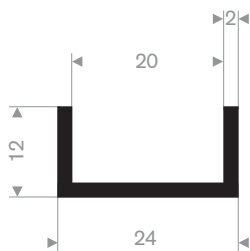

211.01.220
EPDM 70° Shore zwart