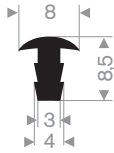

216.04.800
EPDM 70° Shore zwart