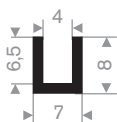

211.00.410
EPDM 70° Shore zwart

211.00.788
EPDM 70° Shore zwart

211.00.802
EPDM 70° Shore zwart

211.01.474
EPDM 70° Shore zwart

211.01.203
EPDM 70° Shore zwart

211.00.435
EPDM 70° Shore zwart