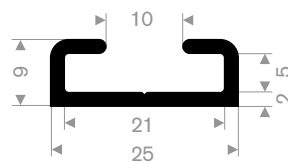

216.08.051
EPDM 70° Shore zwart