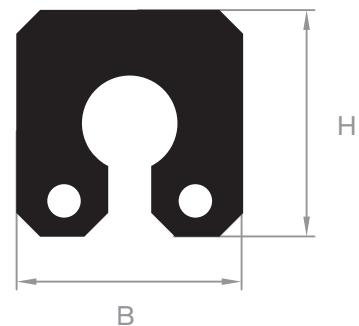

Sleutelgat fenders

afmeting van fender			
basis B in mm	hoogte H in mm	lengte in meters	gewicht circa in kg/m
200	200	2	33
250	250	2	54