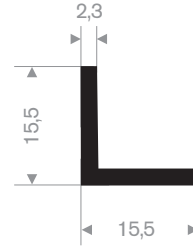

214.00.755
EPDM 70° Shore zwart

214.00.866
EPDM 70° Shore zwart

214.00.877
EPDM 70° Shore zwart

214.00.881
EPDM 70° Shore zwart

216.51.812
EPDM 70° Shore zwart

216.51.914
EPDM 70° Shore zwart

216.51.515
EPDM 70° Shore zwart