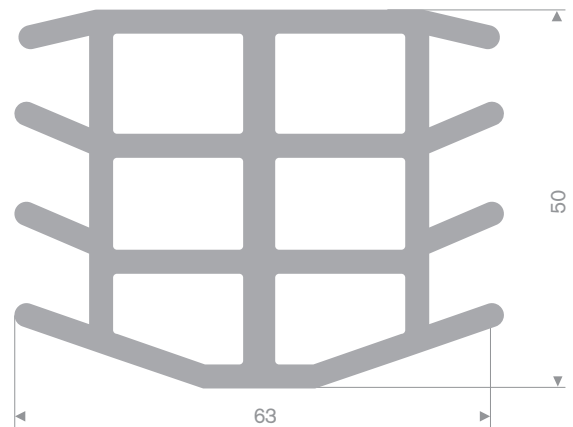

216.05.705
EPDM 70° Shore zwart

216.05.760
EPDM 70° Shore zwart

zwart 216.05.800
grijs 216.05.801
EPDM 70° Shore

216.05.875
EPDM 70° Shore zwart

216.06.601
EPDM 70° Shore grijs

216.03.545
EPDM 65° Shore zwart