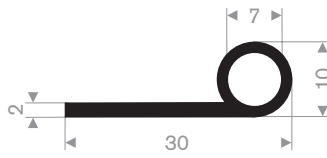

211.09.175
EPDM 65° Shore zwart

211.00.233
EPDM 70° Shore zwart

211.09.006
EPDM 55° Shore zwart

214.00.526
EPDM 70° Shore zwart

214.00.016
EPDM 70° Shore zwart

214.00.145
EPDM 70° Shore zwart

214.00.732
EPDM 70° Shore zwart