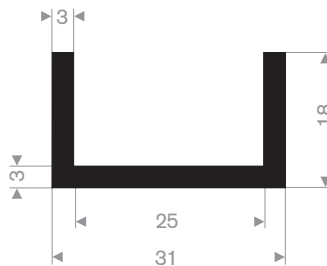

211.01.212
EPDM 70° Shore zwart

211.01.658
EPDM 70° Shore zwart

211.01.515
EPDM 70° Shore zwart

211.01.699
EPDM 70° Shore zwart

211.01.220
EPDM 70° Shore zwart

211.00.620
EPDM 70° Shore zwart

211.08.011
EPDM 70° Shore zwart

211.08.002
EPDM 70° Shore zwart

211.08.004
EPDM 70° Shore zwart

211.08.222
EPDM 70° Shore zwart

211.05.390
EPDM 70° Shore zwart

211.05.511
EPDM 70° Shore zwart

stootrand

afmeting 25x15mm
kwaliteit PVC hard

code	kleur
252.07.001	zwart
252.07.004	donkergrijs
252.07.008	wit
252.07.019	grijs aluminium