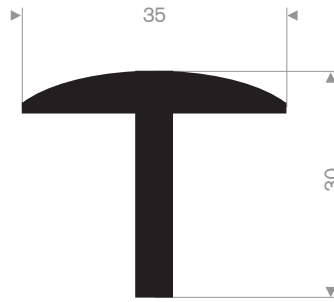

216.03.101
EPDM 70° Shore grijs

216.05.010
EPDM 70° Shore zwart

216.05.015
EPDM 70° Shore zwart

216.05.030
EPDM 70° Shore zwart

216.05.277
EPDM 70° Shore zwart

216.05.650
EPDM 70° Shore zwart

216.05.700
EPDM 70° Shore zwart