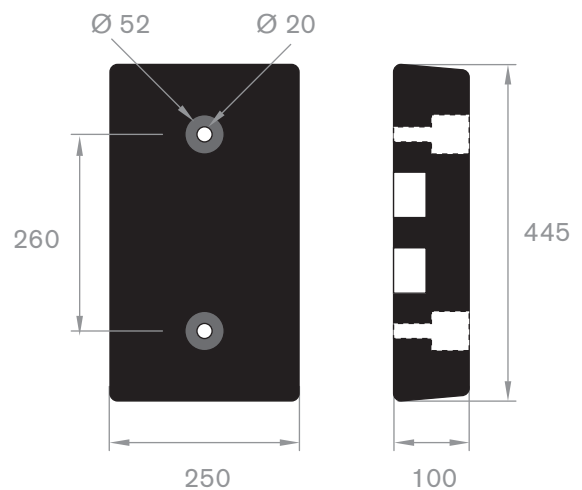

215.01.210
EPDM 70° Shore zwart
lengte 1 meter

216.59.020
EPDM 70° Shore zwart
lengte 805 mm

215.01.200
EPDM 70° Shore zwart

D-fenderblokken met boorgaten

code	hoogte H in mm	breedte B in mm	lengte in mm	gewicht in kg/m
215.01.010	100	100	905	8
215.01.015	150	150	905	14
215.01.020	200	200	1000	30
215.01.022	200	200	2000	60

stootblokken voor laaddocks

code	hoogte H in mm	breedte B in mm	lengte in mm	gewicht in kg/m
215.01.075	100	250	325	8
215.01.080	100	250	445	12

Blok fenders

afmeting van fender			
basis B in mm	hoogte H in mm	afmeting kamer gat diameter $\varnothing d$ in mm	lengte in meters
50	59	32	10
100	100	50	10
150	150	76	10
200	200	76	6
250	250	102	6
300	300	130	6