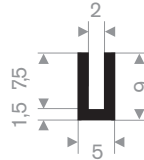

raamloopprofielen

raamloopprofielen

raamloopprofielen
met metaal

celrubberband

celrubberband
zelfklevend

211.00.410
EPDM 70° Shore zwart

211.00.788
EPDM 70° Shore zwart

211.00.802
EPDM 70° Shore zwart