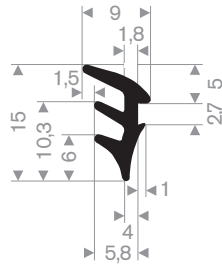

216.05.705
EPDM 70° Shore zwart

216.05.760
EPDM 70° Shore zwart

zwart 216.05.800
grijs 216.05.801
EPDM 70° Shore

216.05.875
EPDM 70° Shore zwart

216.06.601
EPDM 70° Shore grijs

216.03.545
EPDM 65° Shore zwart