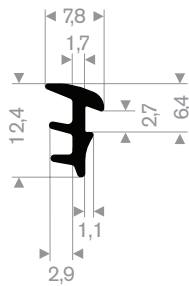

216.05.705
EPDM 70° Shore zwart

216.05.760
EPDM 70° Shore zwart

zwart 216.05.800
grijs 216.05.801
EPDM 70° Shore

216.05.875
EPDM 70° Shore zwart

216.06.601
EPDM 70° Shore grijs

216.03.545
EPDM 65° Shore zwart