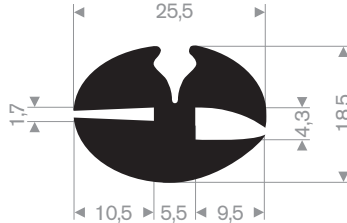

216.52.015
EPDM 70° Shore zwart

216.52.020
EPDM 70° Shore zwart

216.52.525
EPDM 60° Shore zwart

216.55.020
EPDM 70° Shore zwart

216.55.023
EPDM 60° Shore zwart

216.55.535
EPDM 60° Shore zwart

216.56.050
EPDM 70° Shore zwart

216.50.100
EPDM 65° Shore zwart

213.00.218
EPDM 70° Shore zwart

213.00.288
EPDM 70° Shore zwart

213.00.412
EPDM 70° Shore zwart

zwart 213.00.238
grijs 213.00.239
EPDM 70° Shore

213.00.466
EPDM 70° Shore zwart