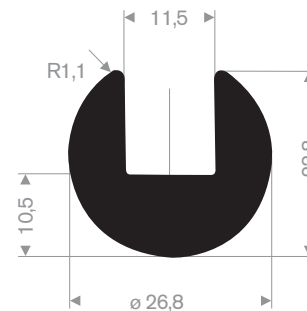

211.04.520
EPDM 70° Shore zwart

211.04.390
EPDM 70° Shore zwart

211.00.565
EPDM 70° Shore zwart

211.00.575
EPDM 70° Shore zwart

211.05.381
EPDM 70° Shore zwart

211.04.385
EPDM 70° Shore zwart

211.00.570
EPDM 70° Shore zwart