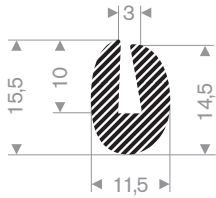

221.00.110
EPDM 15° Shore zwart

221.00.112
EPDM 15° Shore zwart

221.01.078
EPDM 15° Shore zwart

221.01.075
EPDM 15° Shore zwart

221.01.083
EPDM 15° Shore zwart

221.01.088
EPDM 15° Shore zwart

221.01.503
EPDM 15° Shore zwart