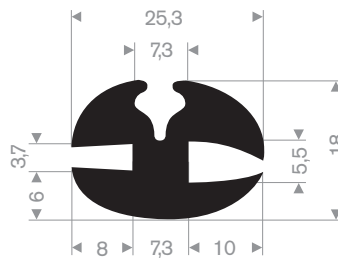

216.50.100
EPDM 65° Shore zwart

213.00.218
EPDM 70° Shore zwart

213.00.288
EPDM 70° Shore zwart

213.00.412
EPDM 70° Shore zwart

zwart 213.00.238
grijs 213.00.239
EPDM 70° Shore

213.00.466
EPDM 70° Shore zwart