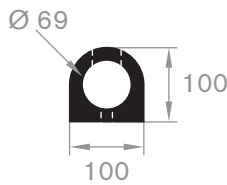

215.01.210
EPDM 70° Shore zwart
lengte 1 meter

216.59.020
EPDM 70° Shore zwart
lengte 805 mm

215.01.200
EPDM 70° Shore zwart

D-fenderblokken met boorgaten

code	hoogte H in mm	breedte B in mm	lengte in mm	gewicht in kg/m
215.01.010	100	100	905	8
215.01.015	150	150	905	14
215.01.020	200	200	1000	30
215.01.022	200	200	2000	60

stootblokken voor laaddocks

code	hoogte H in mm	breedte B in mm	lengte in mm	gewicht in kg/m
215.01.075	100	250	325	8
215.01.080	100	250	445	12

Blok fenders

afmeting van fender			
basis B in mm	hoogte H in mm	afmeting kamer gat diameter $\varnothing d$ in mm	lengte in meters
50	59	32	10
100	100	50	10
150	150	76	10
200	200	76	6
250	250	102	6
300	300	130	6