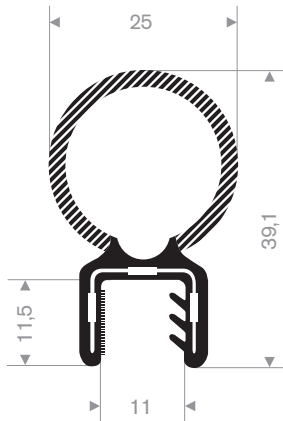

245.00.120
pvc + mosrubber
klembereik 1,5-4 mm

245.00.102
pvc + mosrubber
klembereik 1,5-4 mm

245.00.116
pvc + volrubber
klembereik 1,5-4 mm

245.00.119
PVC + mosrubber
klembereik 1-4mm

245.00.812
pvc + mosrubber
klembereik 9-10,5 mm