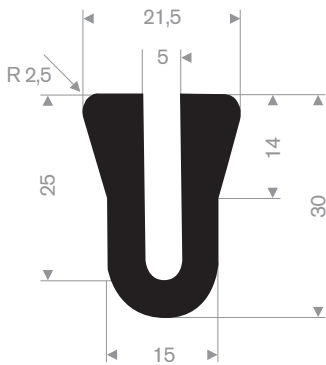

211.04.520
EPDM 70° Shore zwart

211.04.390
EPDM 70° Shore zwart

211.00.565
EPDM 70° Shore zwart

211.00.575
EPDM 70° Shore zwart

211.05.381
EPDM 70° Shore zwart

211.04.385
EPDM 70° Shore zwart

211.00.570
EPDM 70° Shore zwart