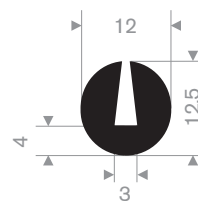

211.04.250
EPDM 70° Shore zwart

211.00.027
EPDM 70° Shore zwart

211.00.018
EPDM 70° Shore zwart

211.00.175
EPDM 70° Shore zwart

211.01.080
EPDM 70° Shore zwart

211.04.300
EPDM 70° Shore zwart