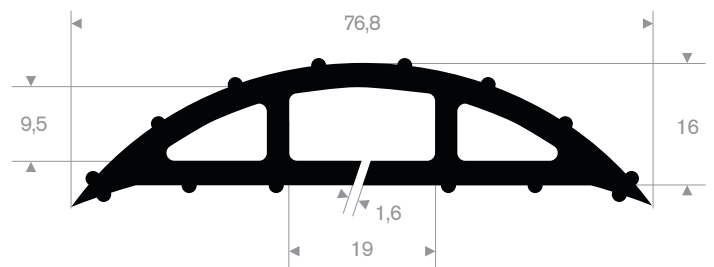

212.02.150
EPDM 70° Shore zwart

212.02.200
EPDM 70° Shore zwart

212.00.022
EPDM 70° Shore zwart

212.00.048
EPDM 70° Shore zwart

212.02.300
EPDM 70° Shore zwart

212.00.088
EPDM 70° Shore zwart

215.00.494
LDPE kunststof geel
lengte 1 meter

215.00.498
90° Shore zwart
lengte 905 mm

215.00.492
SBR 70° Shore geel
lengte 1,5 meter

215.00.480
EPDM 70° Shore zwart

215.00.485
EPDM 70° Shore zwart

215.00.470
PVC 70° Shore zwart
rollengte 9 meter

215.00.471
PVC 70° Shore zwart
rollengte 9 meter