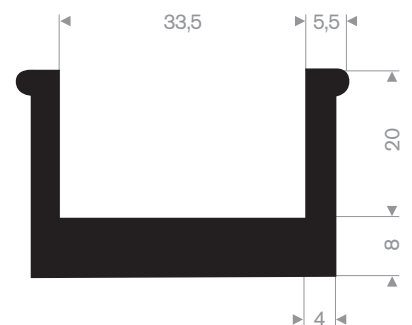

211.01.212
EPDM 70° Shore zwart

211.01.658
EPDM 70° Shore zwart

211.01.515
EPDM 70° Shore zwart

211.01.699
EPDM 70° Shore zwart

211.01.220
EPDM 70° Shore zwart

211.00.620
EPDM 70° Shore zwart

211.08.011
EPDM 70° Shore zwart

211.08.002
EPDM 70° Shore zwart

211.08.004
EPDM 70° Shore zwart

211.08.222
EPDM 70° Shore zwart

211.05.390
EPDM 70° Shore zwart

211.05.511
EPDM 70° Shore zwart

stootrand

afmeting 25x15mm
kwaliteit PVC hard

code	kleur
252.07.001	zwart
252.07.004	donkergrijs
252.07.008	wit
252.07.019	grijs aluminium