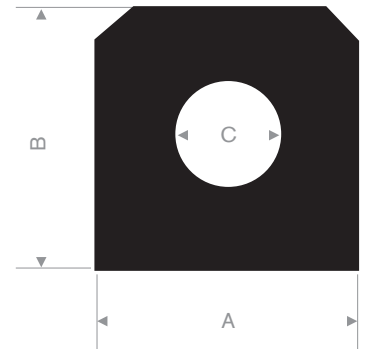

luikenpakking

hardheid 45° Shore
toleranties ISO 3302 E2
kwaliteit EPDM
kleur zwart

A	B	C	code
25	15	6	215.82.515
25	25	10	215.82.525
30	20	8	215.83.020
30	25	10	215.83.025
30	30	14	215.83.030
35	15	6	215.83.515
35	20	8	215.83.520
35	30	14	215.83.530
35	35	14	215.83.535
40	15	6	215.84.015
40	20	8	215.84.020
40	25	10	215.84.025
40	30	14	215.84.030
40	40	18	215.84.040
45	20	8	215.84.520
50	20	8	215.85.020
50	30	14	215.85.030
50	40	18	215.85.040
50	50	20	215.85.050
60	40	18	215.86.040
70	40	18	215.87.040