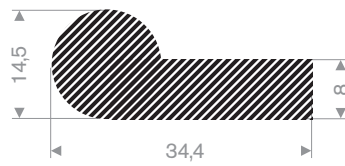

221.01.825
EPDM 15° Shore zwart

221.01.085
EPDM 15° Shore zwart

225.00.083
EPDM 15° Shore zwart

224.00.227
EPDM 15° Shore zwart

224.00.247
EPDM 15° Shore zwart

224.00.287
EPDM 15° Shore zwart

224.00.834
EPDM 15° Shore zwart