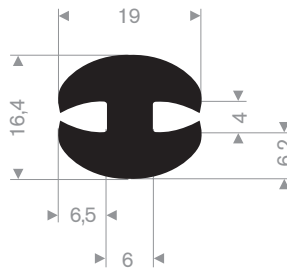

212.00.022
EPDM 70° Shore zwart