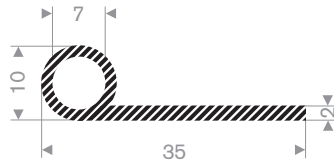

221.01.825
EPDM 15° Shore zwart

221.01.085
EPDM 15° Shore zwart

225.00.083
EPDM 15° Shore zwart

224.00.227
EPDM 15° Shore zwart

224.00.247
EPDM 15° Shore zwart

224.00.287
EPDM 15° Shore zwart

224.00.834
EPDM 15° Shore zwart