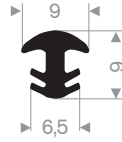

216.01.128
aluminium

216.04.950
EPDM 70° Shore zwart