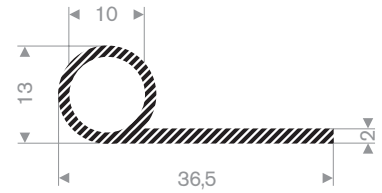

221.01.825
EPDM 15° Shore zwart

221.01.085
EPDM 15° Shore zwart

225.00.083
EPDM 15° Shore zwart

224.00.227
EPDM 15° Shore zwart

224.00.247
EPDM 15° Shore zwart

224.00.287
EPDM 15° Shore zwart

224.00.834
EPDM 15° Shore zwart