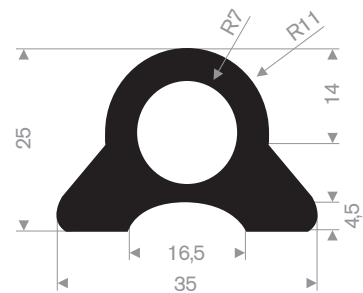

215.00.498
90° Shore zwart
lengte 905 mm

215.00.492
SBR 70° Shore geel
lengte 1,5 meter

215.00.480
EPDM 70° Shore zwart

215.00.485
EPDM 70° Shore zwart

215.00.470
PVC 70° Shore zwart
rollengte 9 meter

215.00.471
PVC 70° Shore zwart
rollengte 9 meter

215.00.472
PVC 70° Shore zwart
rollengte 9 meter

215.01.977
EPDM 70° Shore grijs

215.15.025
EPDM 65° Shore zwart

215.17.055
EPDM 65° Shore zwart

215.00.450
EPDM 65° Shore zwart

215.01.398
EPDM 70° Shore zwart