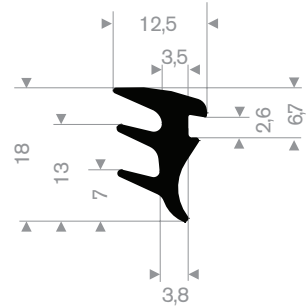

216.03.557
EPDM 65° Shore zwart