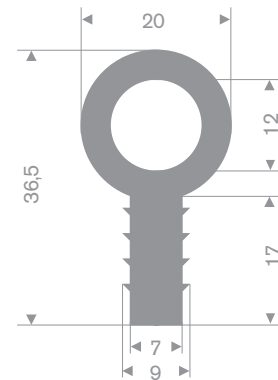

216.01.125
EPDM 70° Shore

216.01.128
aluminium

216.04.800
EPDM 70° Shore zwart

216.04.950
EPDM 70° Shore zwart

216.05.000
EPDM 70° Shore zwart

216.05.005
EPDM 70° Shore zwart

216.05.007
EPDM 70° Shore zwart