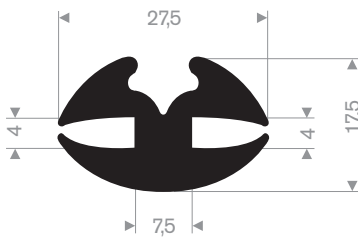

216.50.100
EPDM 65° Shore zwart

213.00.218
EPDM 70° Shore zwart

213.00.288
EPDM 70° Shore zwart

213.00.412
EPDM 70° Shore zwart

zwart 213.00.238
grijs 213.00.239
EPDM 70° Shore

213.00.466
EPDM 70° Shore zwart