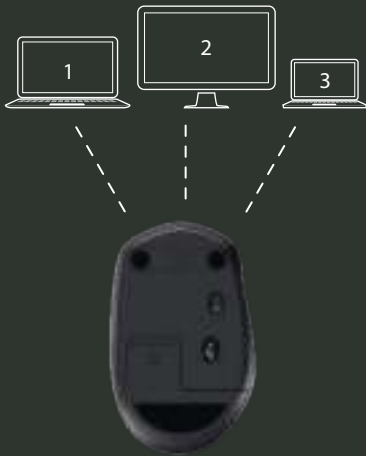

2 DUIMKNOPPEN

Twee aanpasbare duimknoppen geven je extra controle, precies waar dat nodig is, zodat je alles sneller en gemakkelijker kunt doen.

BATTERIJLEVENSDUUR VAN 24 MAANDEN

Deze muis geeft niet op, dankzij 24 maanden batterijlevensduur met één enkele AA-batterij. Batterijlevensduur kan variëren.

* Vereist Logitech[®] Options[™]-software, downloadbaar via logitech.com/options.

logitech

GEAVANCEERDE CONNECTIVITEIT

Dubbele verbinding

Maak verbinding via een Unifying-ontvanger* of Bluetooth® Low Energy-technologie

Easy-Switch™-technologie

Koppel tot 2 apparaten en schakel gemakkelijk tussen deze apparaten met een druk op de knop

Verbinding maken

LOGITECH® OPTIONS™-SOFTWARE

Installeer de Logitech® Options™-software om alle mogelijkheden te ontgrendelen. Pas knoppen en acties aan uw behoeften aan.