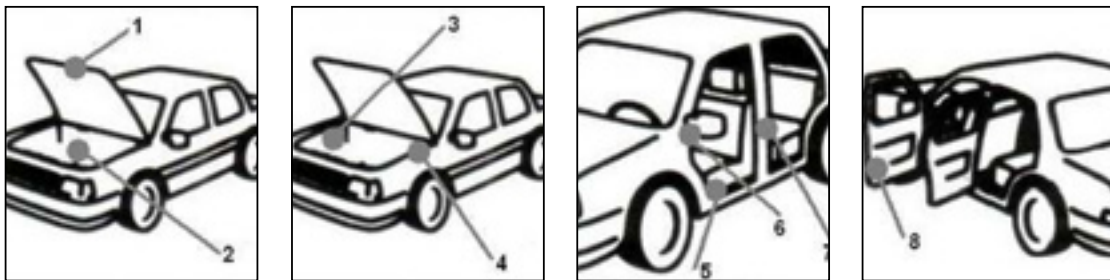

Kleurcode Peugeot

Onderstaand vind je een overzicht van de types Peugeot die gangbaar zijn en waarvoor deze informatie geldt.

4007	Boxer	1007	Partner	207CC	Expert Tepee
Bipper	306	106	206+	207SW	Jumper
Bipper Tree	307	407SW	206CC	806	308SW
206	308	3008	Partner Tepee	807	306 Cabrio
406 Coupe	407	5008	207	Expert	308 CC
607					

Locaties kleurcode Peugeot

In onderstaande afbeeldingen ziet u een aantal schematische weergaven waarmee wij laten zien waar u de kleurcode van de Peugeot kunt achterhalen.

U ziet in het lijstje hieronder waar u voor welk type Peugeot de kleurcode treft.

- 4007, Bipper
- 206, 406 Coupé, 607
- Boxer, Jumper
- 306
- 307, 308, 407, 1007
- 106, 306, 308, 308 CC, 308SW, 406, 407SW, 3008, 5008, Partner
- 206, 206+, 206CC, 306 Cabrio, Partner
- 207, 207CC, 207SW, 306, 806, 807, Expert

* Mocht de kleurcode zich hier niet bevinden is deze veelal aangeduid in het onderhoudsboekje.

Visuele weergave van Kleurcode Peugeot

Om dit nog enigszins te verduidelijken hebben wij ook een aantal foto's op een rij gezet met daarin afbeeldingen van de auto: