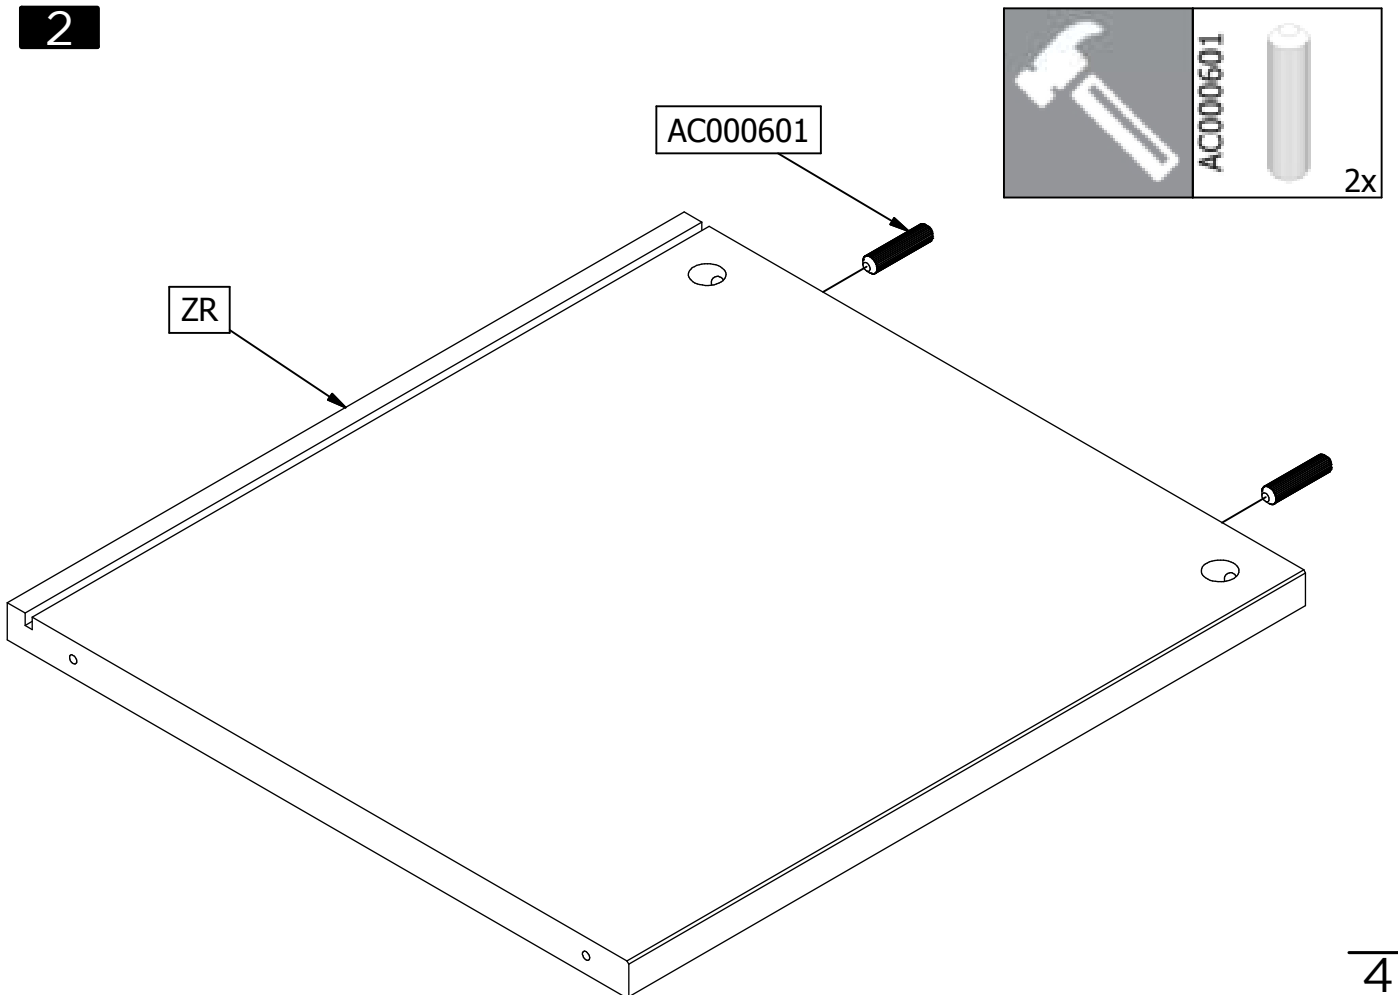

VT LOWER CASE TWO OPEN

vtwonen

4	Ø15mm	AC000102 
4	24mm	AC000103 
6	5x40mm	AC000238 
6	8x35mm	AC000601 
1	Safety Balance	AC000356 
2	S 5x30mm	AC000241 
4	Ø14	AC000369-* 

1

2

3

4

5

6

7

8

Optie - Option - D'option

Optie - Option - D'option

375789-Z

4	M6x30mm	TL0001	
6	4x16mm	AC000204	
1	SW	AC000216	

1