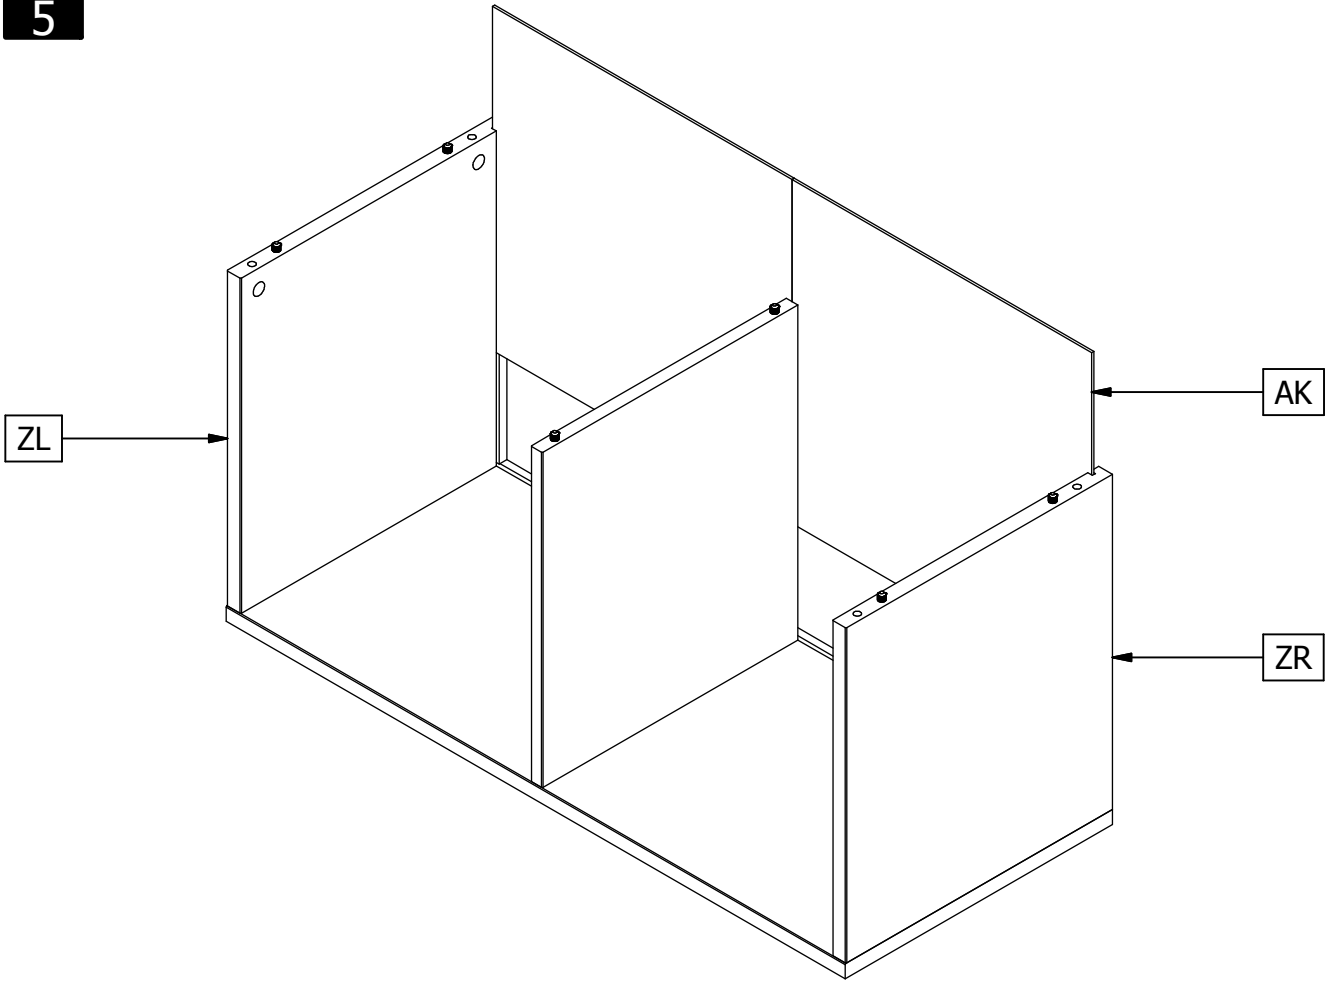

VT LOWER CASE TWO OPEN

vtwonen

4	Ø15mm	AC000102 
4	24mm	AC000103 
6	5x40mm	AC000238 
6	8x35mm	AC000601 
1	Safety Balance	AC000356 
2	S 5x30mm	AC000241 
4	Ø14	AC000369-* 

1

2

3

4

5

6

7

8

Optie - Option - D'option

Optie - Option - D'option

375789-Z

4	M6x30mm	TL0001	
6	4x16mm	AC000204	
1	SW	AC000216	

1