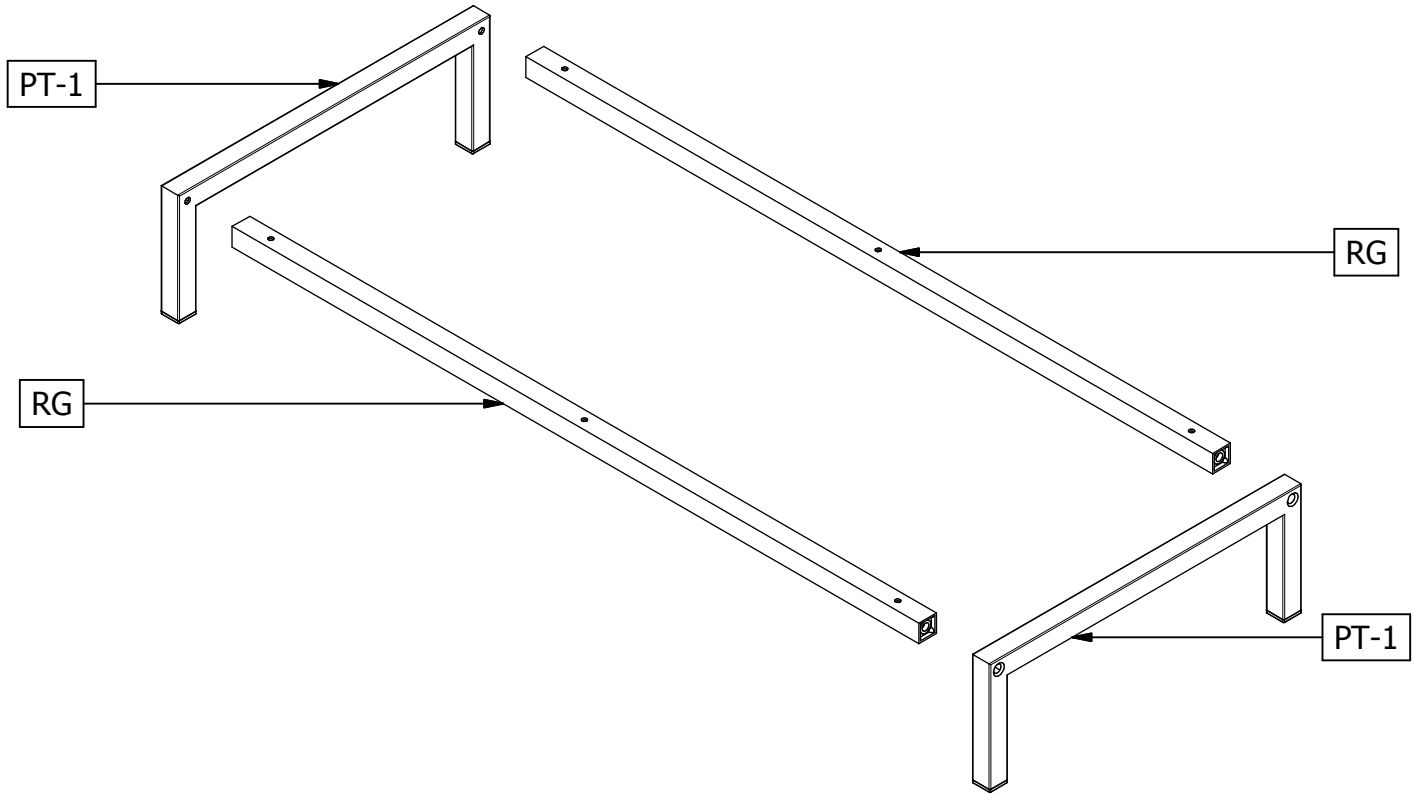

VT LOWER CASE TWO OPEN

vtwonen

4	Ø15mm	AC000102 
4	24mm	AC000103 
6	5x40mm	AC000238 
6	8x35mm	AC000601 
1	Safety Balance	AC000356 
2	S 5x30mm	AC000241 
4	Ø14	AC000369-* 

1

2

3

4

5

6

7

8

Optie - Option - D'option

Optie - Option - D'option

375789-Z

4	M6x30mm	TL0001	
6	4x16mm	AC000204	
1	SW	AC000216	

1