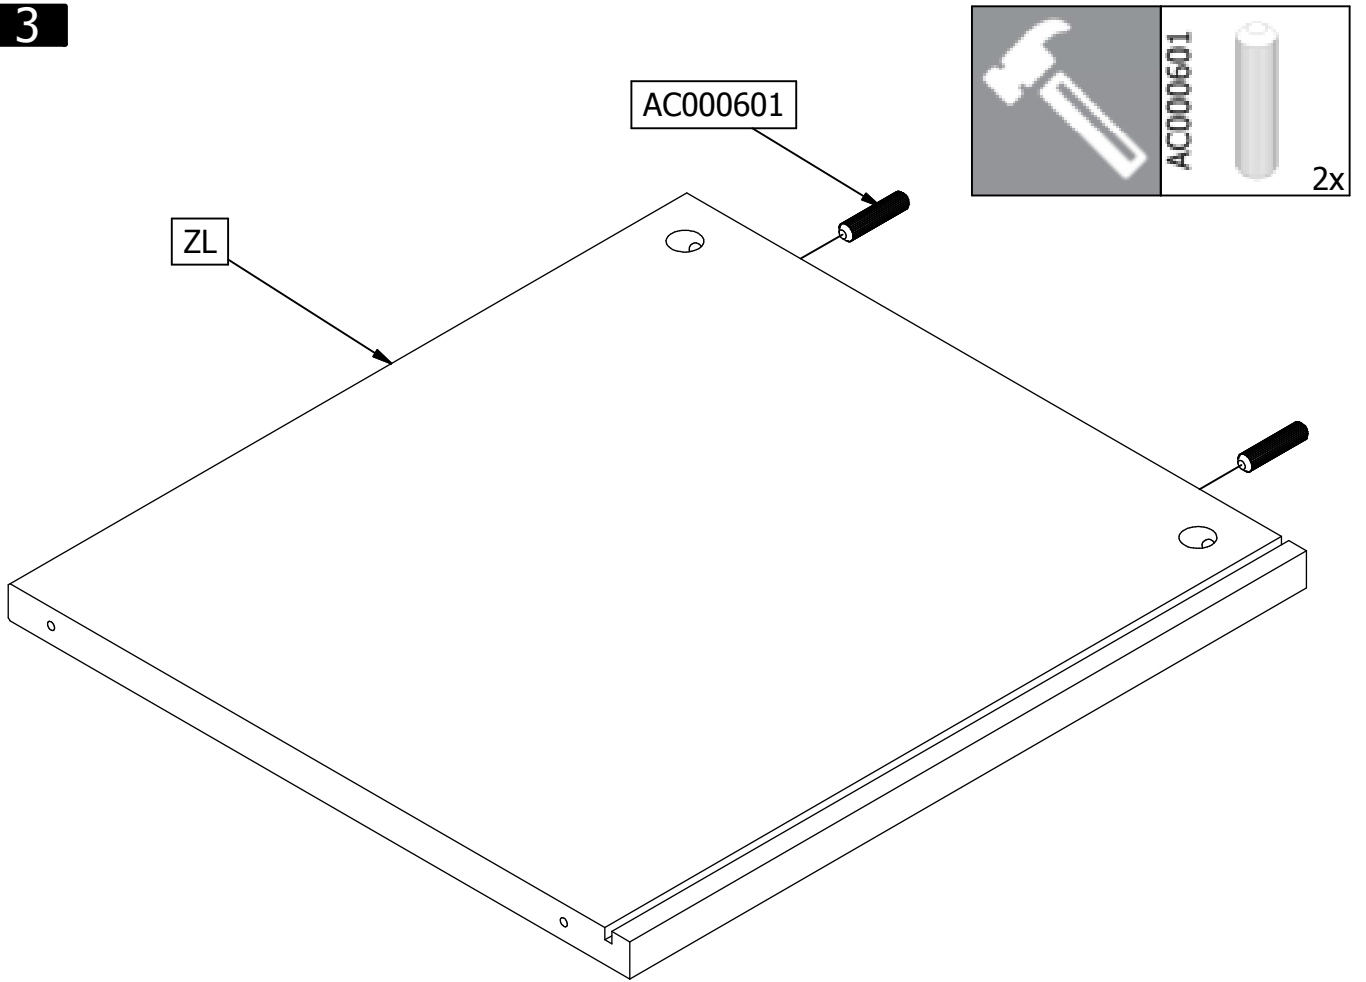

VT LOWER CASE TWO OPEN

vtwonen

4	Ø15mm	AC000102 
4	24mm	AC000103 
6	5x40mm	AC000238 
6	8x35mm	AC000601 
1	Safety Balance	AC000356 
2	S 5x30mm	AC000241 
4	Ø14	AC000369-* 

1

2

3

4

5

6

7

8

Optie - Option - D'option

Optie - Option - D'option

375789-Z

4	M6x30mm	TL0001	
6	4x16mm	AC000204	
1	SW	AC000216	

1