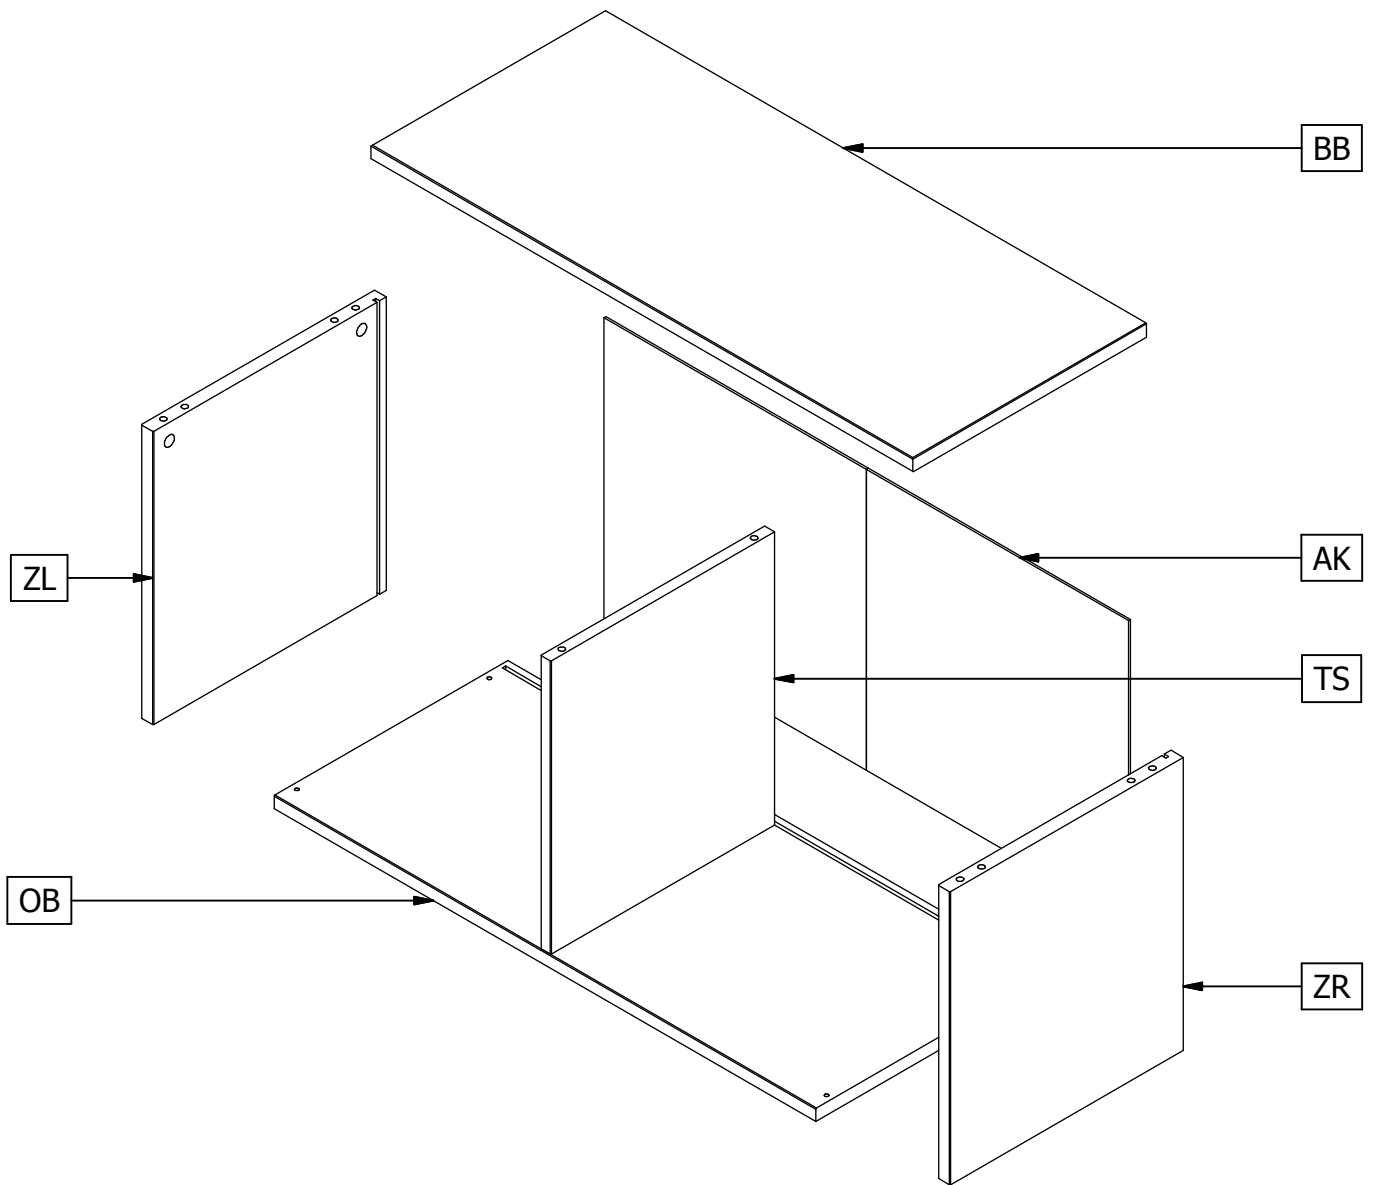

VT LOWER CASE TWO OPEN

vtwonen

4	Ø15mm	AC000102 
4	24mm	AC000103 
6	5x40mm	AC000238 
6	8x35mm	AC000601 
1	Safety Balance	AC000356 
2	S 5x30mm	AC000241 
4	Ø14	AC000369-* 

1

2

3

4

5

6

7

8

Optie - Option - D'option

Optie - Option - D'option

375789-Z

4	M6x30mm	TL0001	
6	4x16mm	AC000204	
1	SW	AC000216	

1