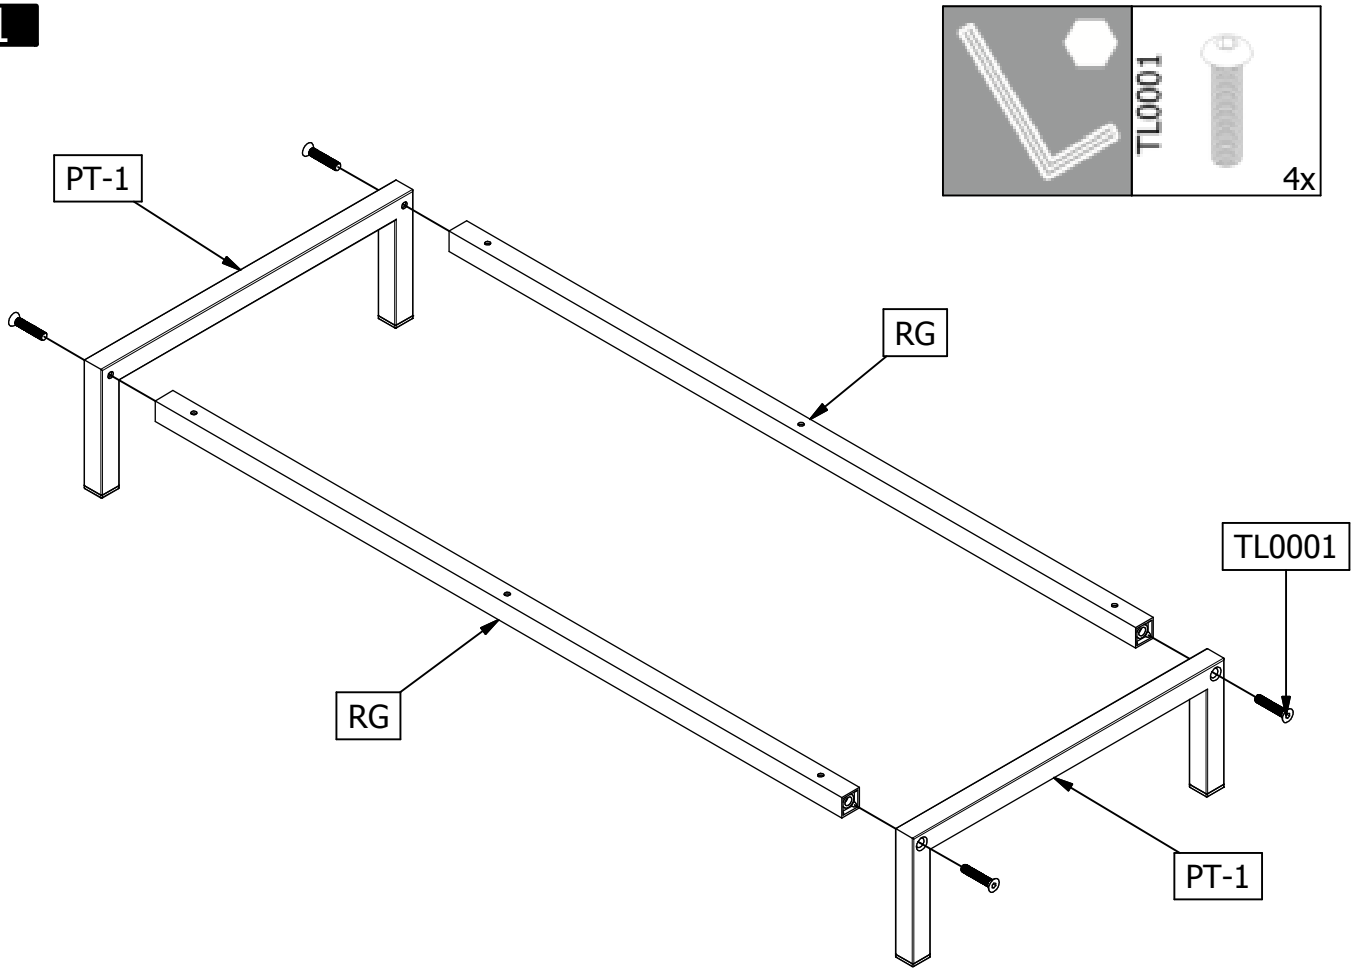

VT LOWER CASE TWO OPEN

vtwonen

4	Ø15mm	AC000102 
4	24mm	AC000103 
6	5x40mm	AC000238 
6	8x35mm	AC000601 
1	Safety Balance	AC000356 
2	S 5x30mm	AC000241 
4	Ø14	AC000369-* 

1

2

3

4

5

6

7

8

Optie - Option - D'option

Optie - Option - D'option

375789-Z

4	M6x30mm	TL0001	
6	4x16mm	AC000204	
1	SW	AC000216	

1