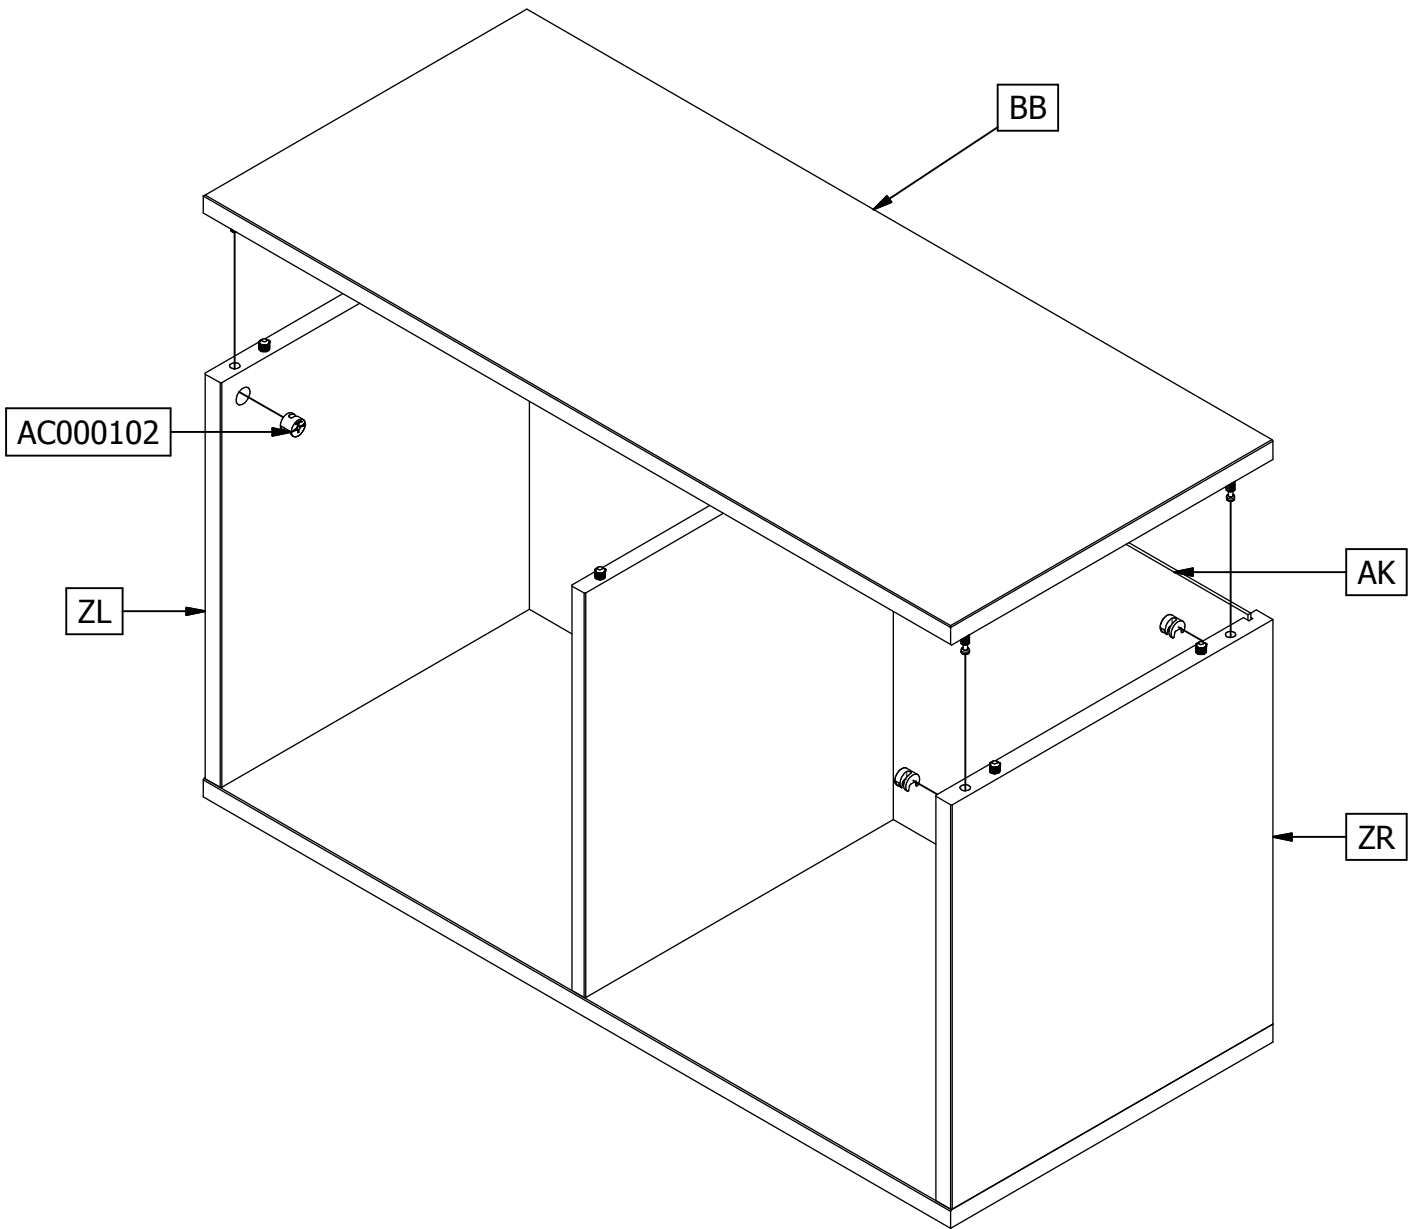

VT LOWER CASE TWO OPEN

vtwonen

4	Ø15mm	AC000102 
4	24mm	AC000103 
6	5x40mm	AC000238 
6	8x35mm	AC000601 
1	Safety Balance	AC000356 
2	S 5x30mm	AC000241 
4	Ø14	AC000369-* 

1

2

3

4

5

6

7

8

Optie - Option - D'option

Optie - Option - D'option

375789-Z

4	M6x30mm	TL0001	
6	4x16mm	AC000204	
1	SW	AC000216	

1