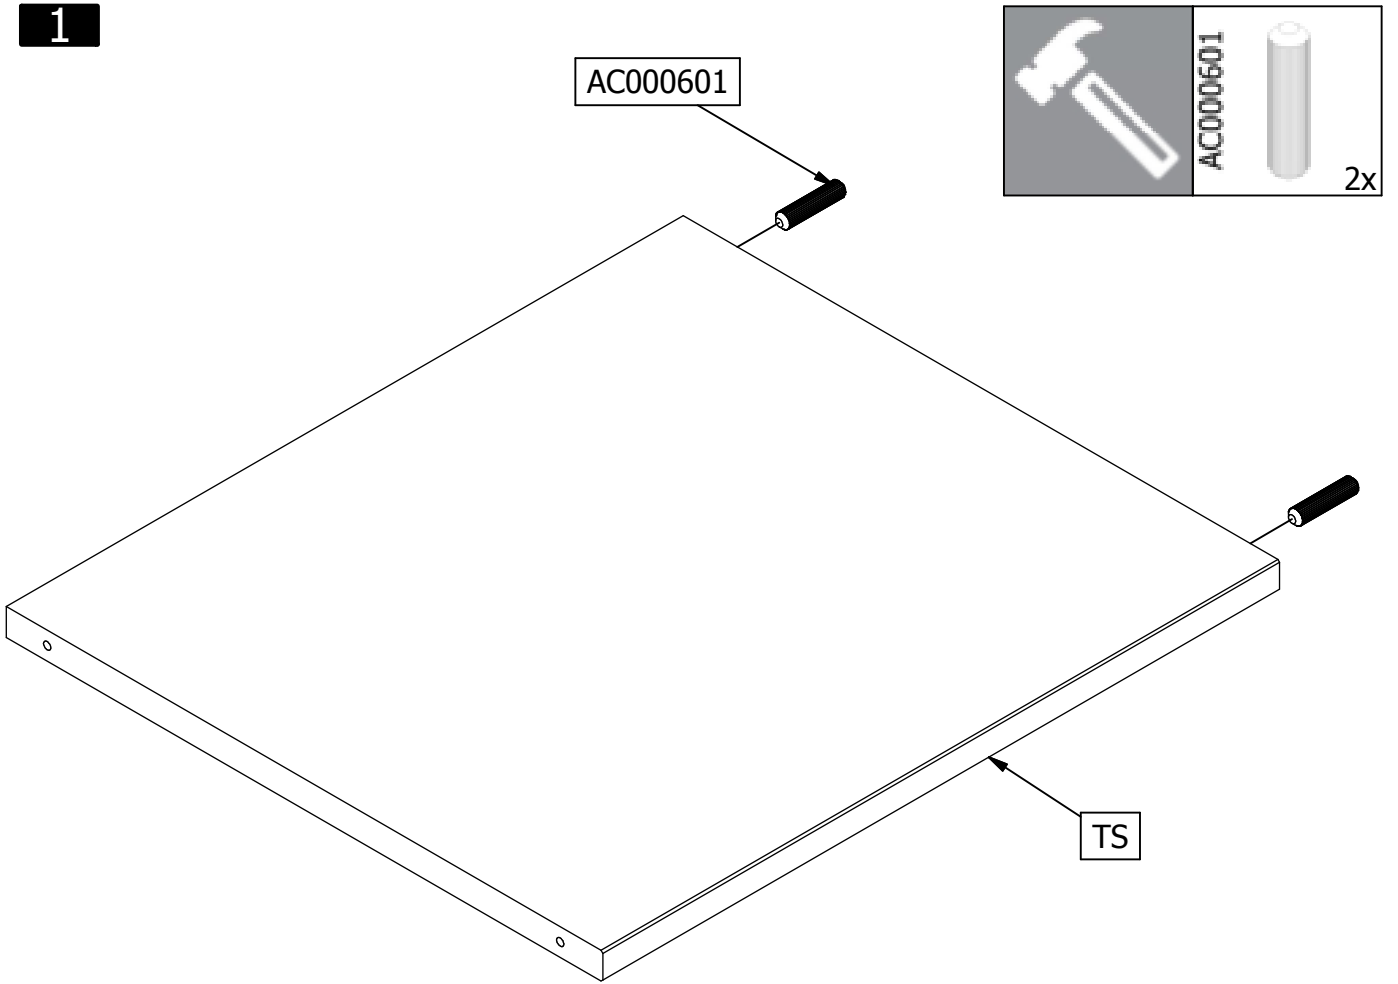

VT LOWER CASE TWO OPEN

vtwonen

4	Ø15mm	AC000102 
4	24mm	AC000103 
6	5x40mm	AC000238 
6	8x35mm	AC000601 
1	Safety Balance	AC000356 
2	S 5x30mm	AC000241 
4	Ø14	AC000369-* 

1

2

3

4

5

6

7

8

Optie - Option - D'option

Optie - Option - D'option

375789-Z

4	M6x30mm	TL0001	
6	4x16mm	AC000204	
1	SW	AC000216	

1