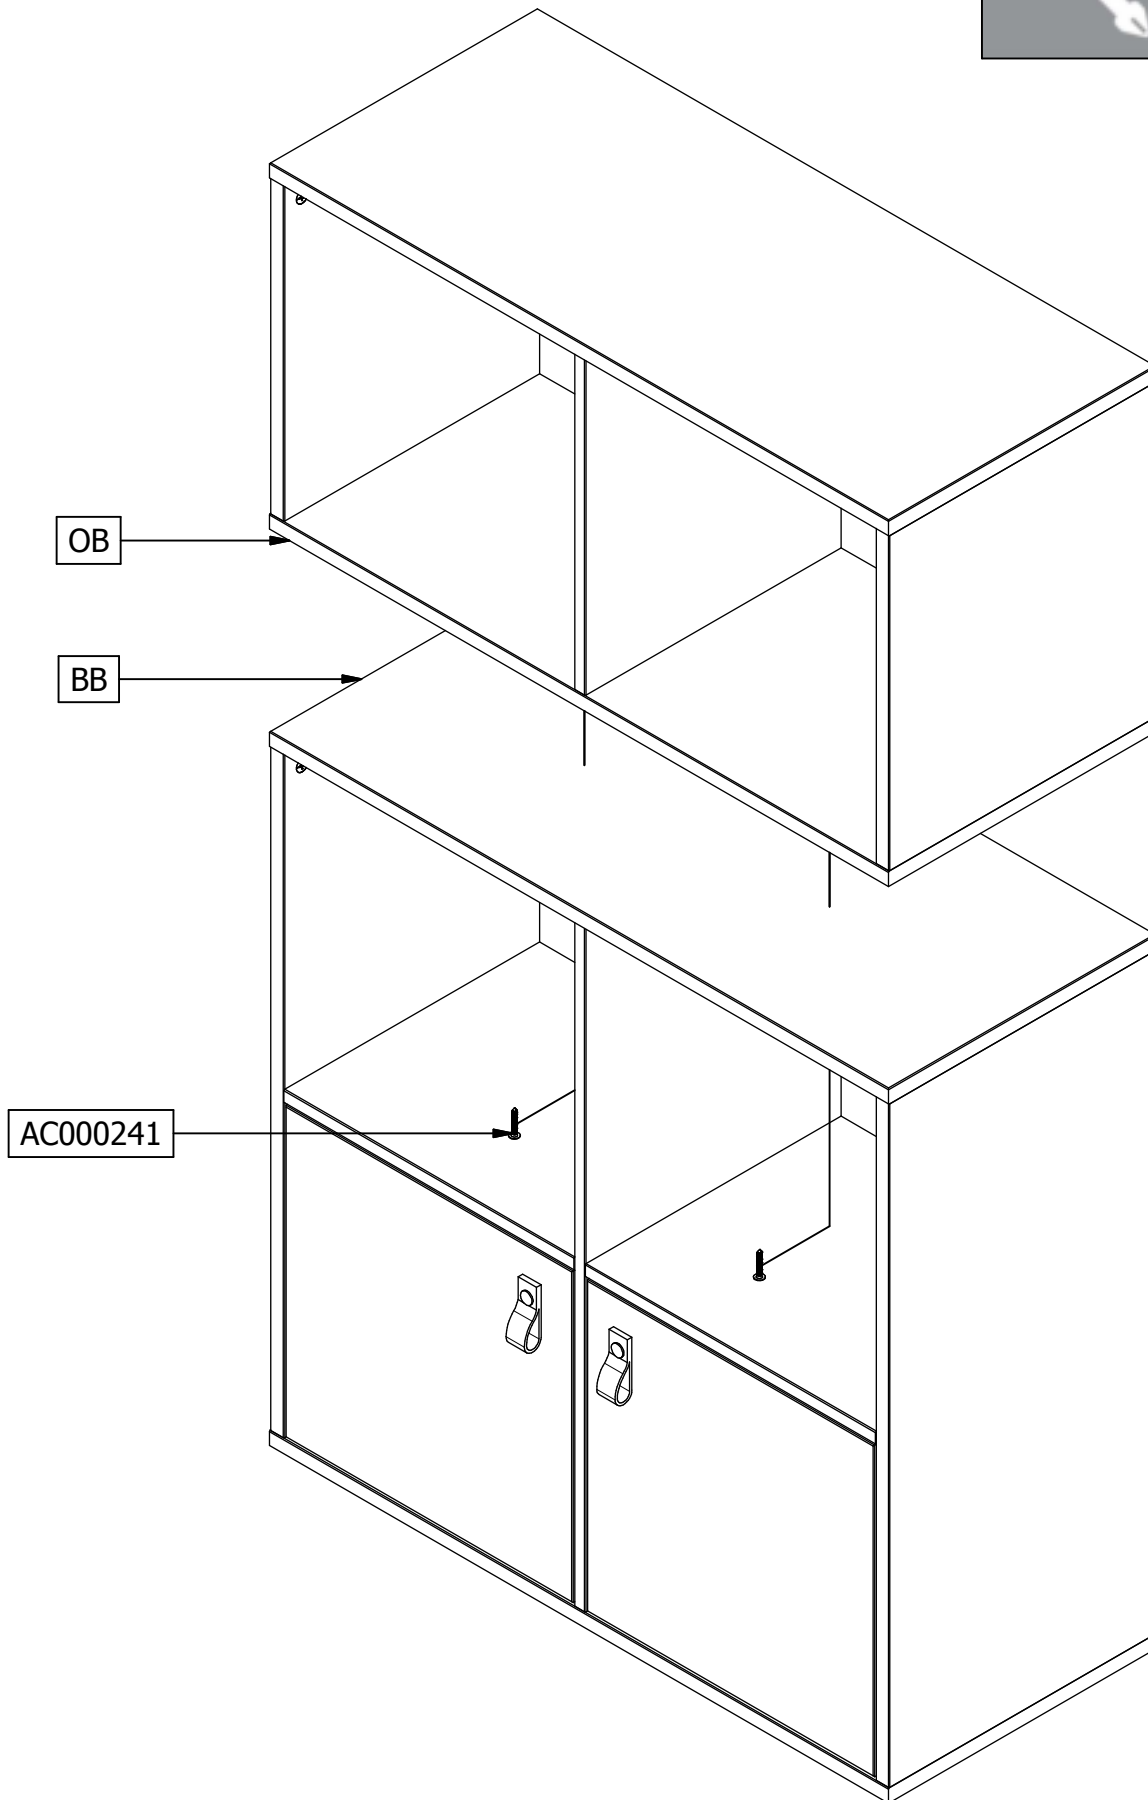

VT LOWER CASE TWO OPEN

vtwonen

4	Ø15mm	AC000102 
4	24mm	AC000103 
6	5x40mm	AC000238 
6	8x35mm	AC000601 
1	Safety Balance	AC000356 
2	S 5x30mm	AC000241 
4	Ø14	AC000369-* 

1

2

3

4

5

6

7

8

Optie - Option - D'option

Optie - Option - D'option

375789-Z

4	M6x30mm	TL0001	
6	4x16mm	AC000204	
1	SW	AC000216	

1