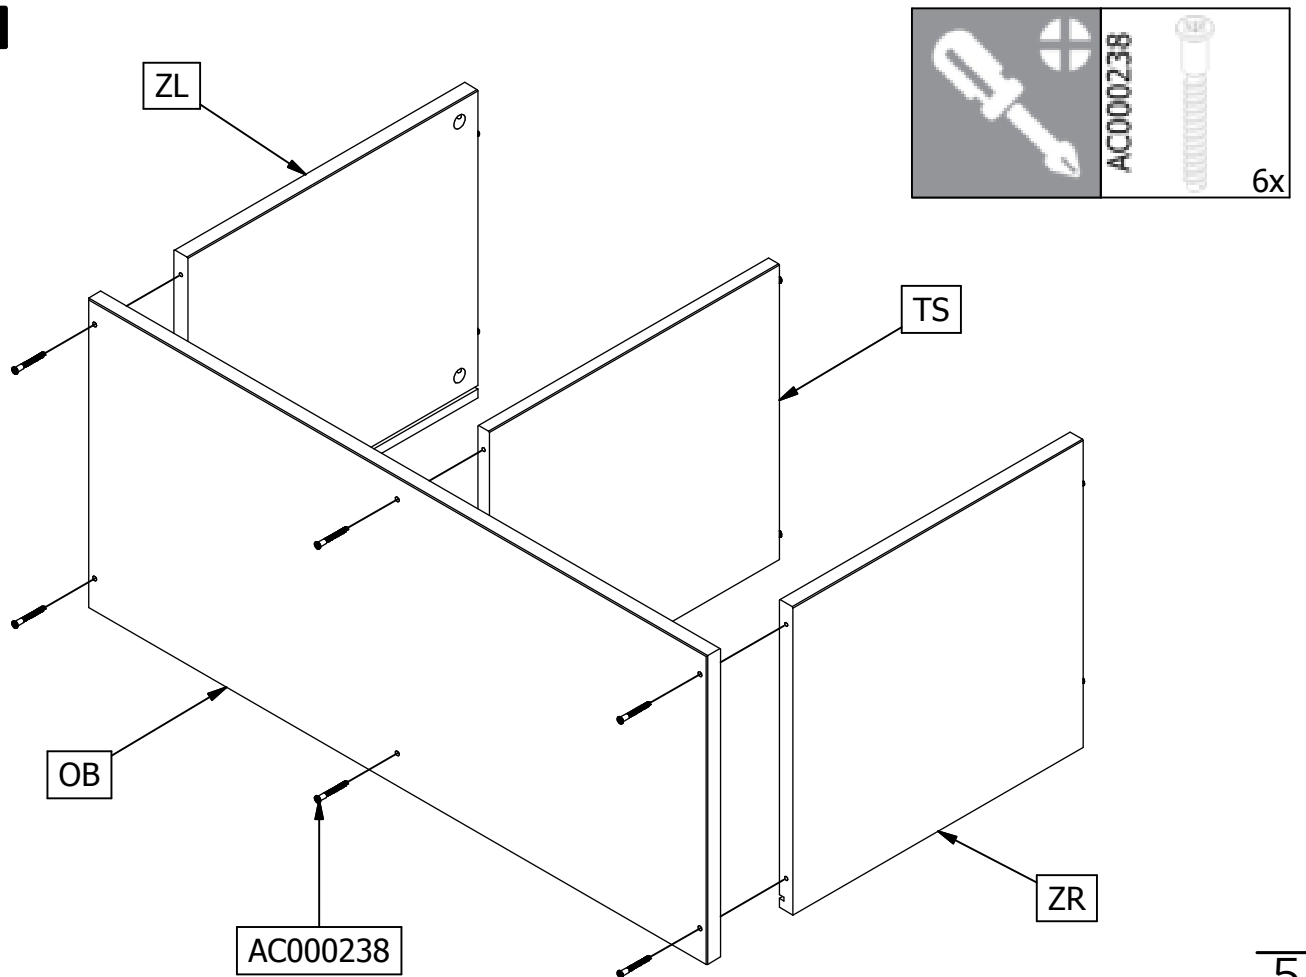

VT LOWER CASE TWO OPEN

vtwonen

4	Ø15mm	AC000102 
4	24mm	AC000103 
6	5x40mm	AC000238 
6	8x35mm	AC000601 
1	Safety Balance	AC000356 
2	S 5x30mm	AC000241 
4	Ø14	AC000369-* 

1

2

3

4

5

6

7

8

Optie - Option - D'option

Optie - Option - D'option

375789-Z

4	M6x30mm	TL0001	
6	4x16mm	AC000204	
1	SW	AC000216	

1