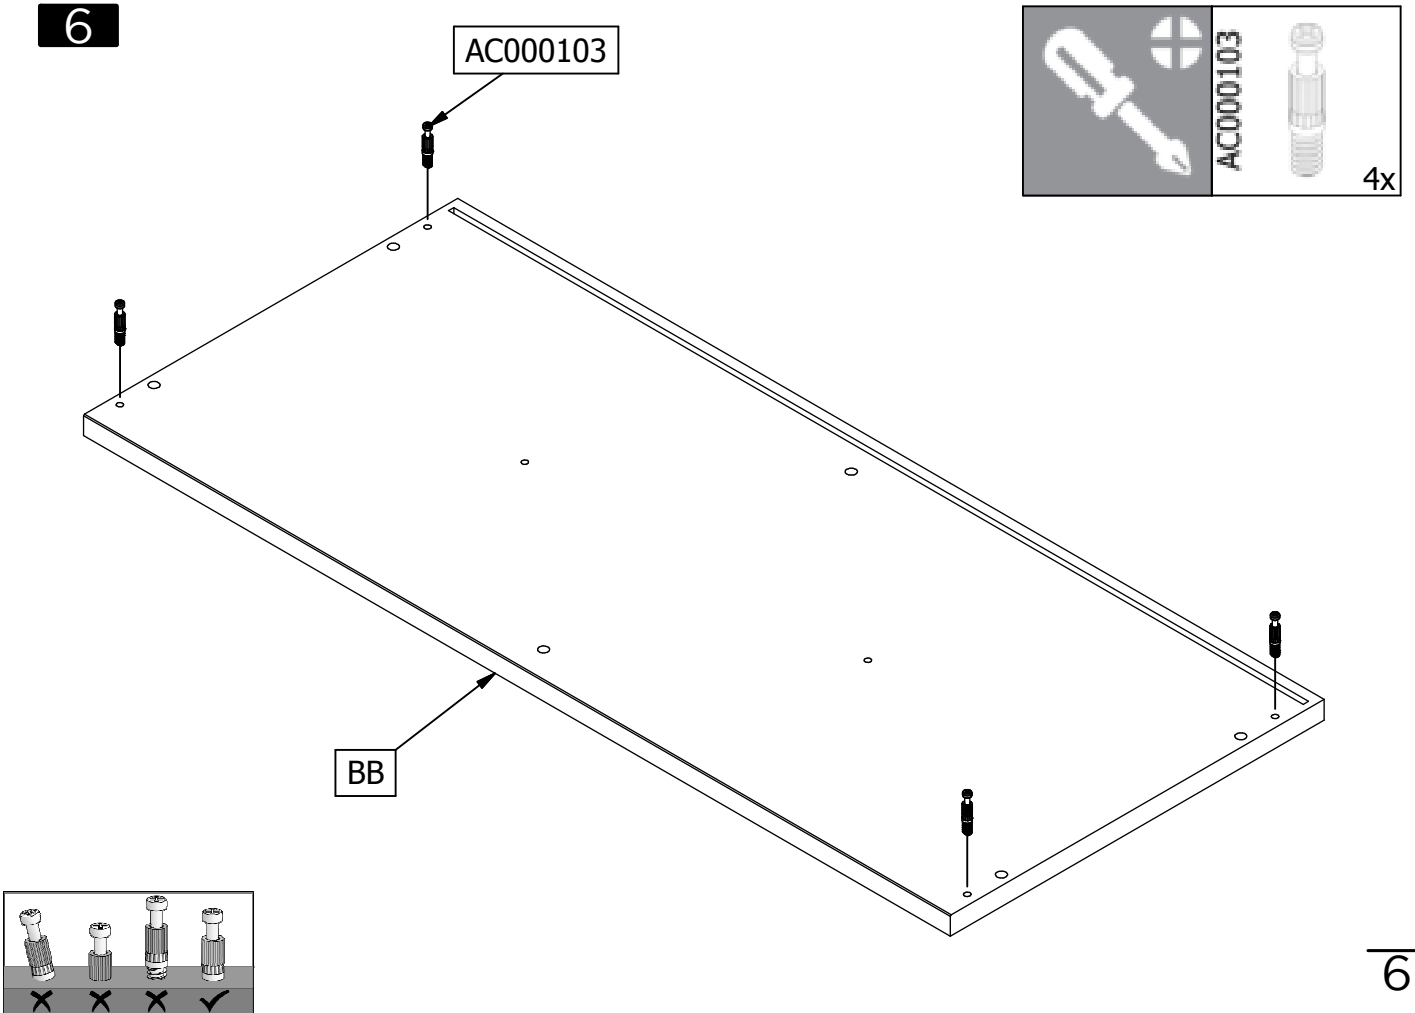

VT LOWER CASE TWO OPEN

vtwonen

4	Ø15mm	AC000102 
4	24mm	AC000103 
6	5x40mm	AC000238 
6	8x35mm	AC000601 
1	Safety Balance	AC000356 
2	S 5x30mm	AC000241 
4	Ø14	AC000369-* 

1

2

3

4

5

6

7

8

Optie - Option - D'option

Optie - Option - D'option

375789-Z

4	M6x30mm	TL0001	
6	4x16mm	AC000204	
1	SW	AC000216	

1