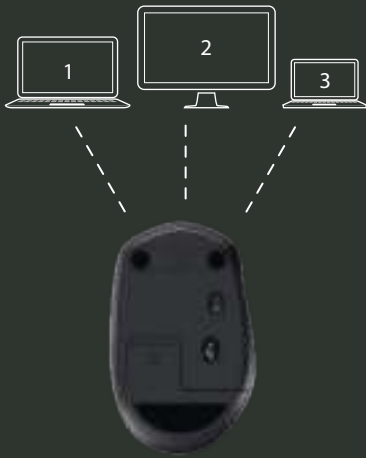

2 DUIMKNOPPEN

Twee aanpasbare duimknoppen geven je extra controle, precies waar dat nodig is, zodat je alles sneller en gemakkelijker kunt doen.

BATTERIJLEVENSDUUR VAN 24 MAANDEN

Deze muis geeft niet op, dankzij 24 maanden batterijlevensduur met één enkele AA-batterij. Batterijlevensduur kan variëren.

* Vereist Logitech[®] Options[™]-software, downloadbaar via logitech.com/options.

logitech

GEAVANCEERDE CONNECTIVITEIT

Dubbele verbinding

Maak verbinding via een Unifying-ontvanger* of Bluetooth® Low Energy-technologie

Easy-Switch™-technologie

Koppel tot 2 apparaten en schakel gemakkelijk tussen deze apparaten met een druk op de knop

Verbinding maken

LOGITECH® OPTIONS™-SOFTWARE

Installeer de Logitech® Options™-software om alle mogelijkheden te ontgrendelen. Pas knoppen en acties aan uw behoeften aan.