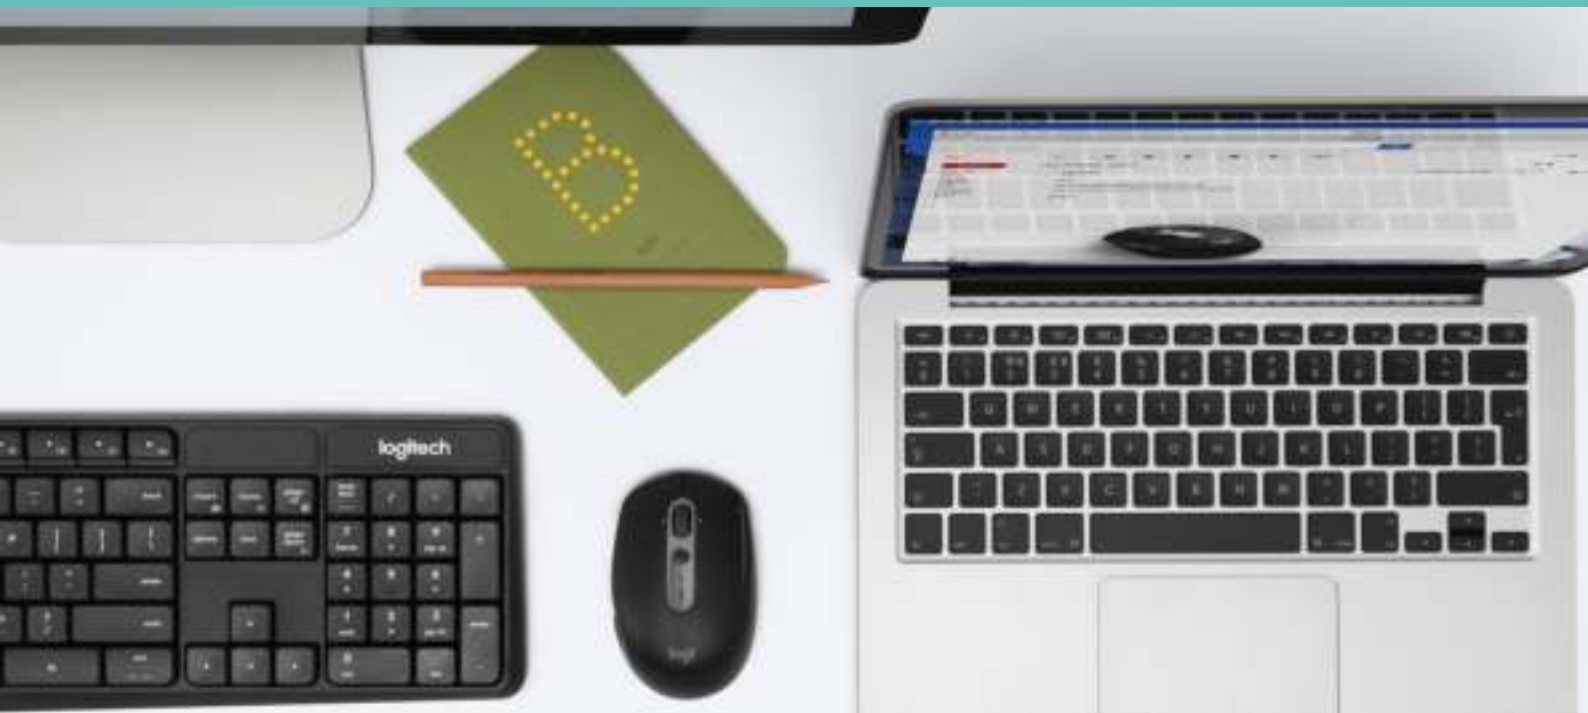

* Vereist Logitech® Options™-software, downloadbaar via logitech.com/options.