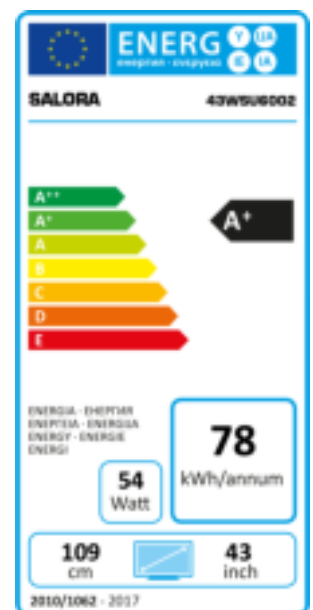

43WSU6002

43" (109CM) UHD SMART LED TV HEVC (H.265), DVB-T2/C, OPERA STORE EN USB

De 43WSU6002 is een prachtige 43" (109CM) Ultra HD 1000Hz cmp Smart TV met Netflix. Ingebouwde DVB-T/T2/C tuner voor digitale antenne- en kabel TV, USB mediaspeler voor multimedia. Opera Store en DLNA gecertificeerd.

PANEL

43" (109CM) Ultra HD LED televisie
Resolutie 3840x2160
Contrast ratio 1100:1
Helderheid: 350 cd/m²
Reactietijd 8ms (GtG)

AANSLUITINGEN

CI Slot voor DVB-T/T2/C CI+ CAM
RJ-45 Netwerk aansluiting voor Smart TV, RF (coax),
Composite Video/Audio IN, Audio Line OUT (via hoofdtelefoon),
3x HDMI (2.0), 2x USB (2.0), YPbPr (via VGA), HDCP,
Optical Out, VGA, Hoofdtelefoon

SOUND

A2 + Nicam stereo
2x 8 Watt (RMS)

FEATURES

Surf op internet met de Smart TV functie
Installeer apps via de Opera Store
Smart Remote App gratis verkrijgbaar via App Store en Google Play
Standaard geleverd met o.a. Netflix, Facebook, Twitter en YouTube
CI+ voor digitale kabeltelevisie (Mpeg4) van diverse aanbieders
VESA 200x200 voor wandmontage, design steunen en dunne bezels
Weergave van film, muziek en foto's via USB (MP3, JPEG, XviD)
Teletekst 1000 paginas, Eco Standby <0,5W
Netflix 4K, HBBTV

TECHNICAL SPECS

EAN: 8719325154214
HxBxD: 633x974x257 MM (product)
Gewicht: 9,0 KG
HxBxD: 718x1050x178 MM (verpakking)
Gewicht: 12,0 KG