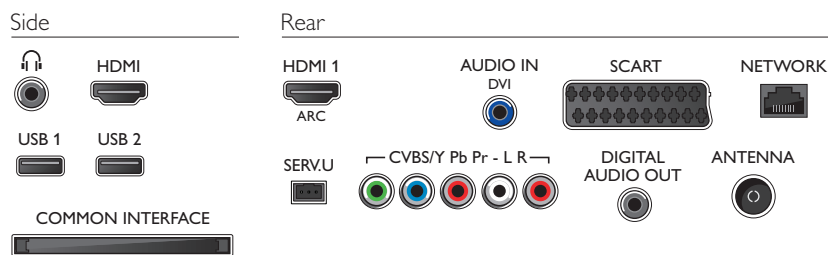

Ondersteunde beeldschermresolutie

- Computeraansluitingen: tot 1920 x 1080 bij 60 Hz
- Video-ingangen: 24, 25, 30, 50, 60 Hz, tot 1920 x 1080p

Tuner/ontvangst/transmissie

- Digitale TV: DVB-T/C
- MPEG-ondersteuning: MPEG2, MPEG4
- Videoweergave: NTSC, PAL, SECAM

Vermogen

- Netstroom: AC 220 - 240 V 50/60 Hz
- Omgevingstemperatuur: 5 °C tot 35 °C
- Energieklasse: A
- Europees energielabel (vermogen): 57 W
- Jaarlijks energieverbruik: 83 kWh
- Stroomverbruik in stand-bystand: < 0,3 W
- Functies voor energiebesparing: Timer voor automatisch uitschakelen, Eco-modus, Beeld uit (voor radio)
- Energieverbruik wanneer uitgeschakeld: < 0,3 W

Afmetingen

- Afmetingen van doos (B x H x D): 1065 x 680 x 150 mm
- Afmetingen van set (B x H x D): 972 x 583 x 64,7 mm
- Afmetingen apparaat (met standaard) (B x H x D): 972 x 631 x 250 mm

- Gewicht van het product: 10,9 kg
- Gewicht (incl. standaard): 12,9 kg
- Gewicht (incl. verpakking): 15,4 kg
- Compatibele muurbeugel: 200 x 200 mm

Accessoires

- Meegeleverde accessoires: Afstandsbediening, 2 AAA-batterijen, Netsnoer, Snelstartgids, Brochure met wettelijk verplichte informatie en veiligheidsgegevens, Garantiekaart
- Optionele accessoires: Philips-TV-camera PTA317, Draadloze adapter PTA128

Publicatiedatum
2018-04-25

Versie: 4.0.2

12 NC: 8670 000 97994
EAN: 08 71258 16688 22

© 2018 Koninklijke Philips N.V.
Alle rechten voorbehouden.

Specificaties kunnen zonder voorafgaande kennisgeving worden gewijzigd. Handelsmerken zijn het eigendom van Koninklijke Philips N.V. en hun respectieve eigenaren.

www.philips.com

- MyRemote-app en verwante functionaliteiten wisselen per TV-model en land, evenals smartphonemodellen en besturingssysteem. Ga voor meer informatie naar: www.philips.com/TV.
- Compatibiliteit hangt af van Wi-Fi Miracast-certificering in Android 4.2 of hoger. Raadpleeg de handleiding van uw apparaat voor meer informatie.
- Smart TV-app: ga naar www.philips.com/tv voor meer informatie over het serviceaanbod in uw land.
- Alleen opnemen via USB voor digitale kanalen. Opnamen kunnen worden beperkt door een kopieerbeveiliging (CI+). Voor bepaalde landen en kanalen zijn mogelijk beperkingen van toepassing.
- Philips-TV-camera (PTA317) wordt afzonderlijk verkocht.
- De TV biedt ondersteuning voor gratis DVB-uitzendingen. Mogelijk worden bepaalde DVB-aanbieders niet ondersteund. Ga voor een recente lijst met aanbieders naar het gedeelte met veelgestelde vragen van de ondersteuningswebsite van Philips. Voor bepaalde aanbieders zijn voorwaarden en een abonnement vereist. Neem voor meer informatie contact op met uw aanbieder.
- Software-upgrade vereist voor HbbTV, MultiRoom Client en Server, Netflix en myRemote-app.
- Energieverbruik in kWh per jaar, op basis van het stroomverbruik van de televisie als deze 4 uur per dag, 365 dagen per jaar is ingeschakeld. Het werkelijke energieverbruik hangt af van hoe de televisie wordt gebruikt.
- EPG en actuele gegevens (tot 8 dagen) zijn afhankelijk van land en kabelmaatschappij.