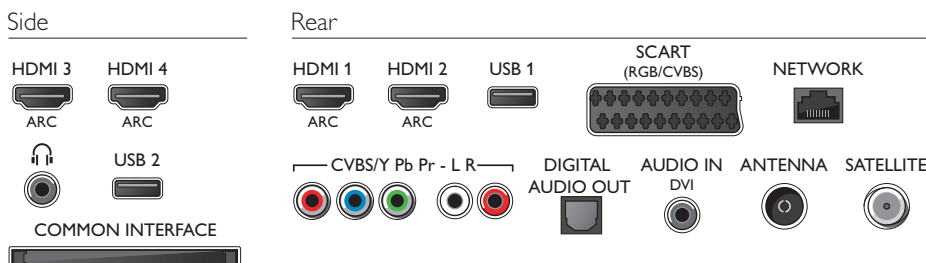

Ondersteunde beeldschermresolutie

- Computeraansluitingen: tot 1920 x 1080 bij 60 Hz
- Video-ingangen: 24, 25, 30, 50, 60 Hz, tot 1920 x 1080p

Tuner/ontvangst/transmissie

- Digitale TV: DVB-T/C/S/S2

- MPEG-ondersteuning: MPEG2, MPEG4
- Videoweergave: NTSC, PAL, SECAM

Vermogen

- Netstroom: AC 220 - 240 V 50/60 Hz
- Omgevingstemperatuur: 5 °C tot 35 °C
- Europees energielabel (vermogen): 42 W
- Jaarlijks energieverbruik: 61 kWh
- Energieklasse: A+
- Stroomverbruik in stand-bystand: < 0,3 W
- Functies voor energiebesparing: Timer voor automatisch uitschakelen, Eco-modus, Beeld uit (voor radio)
- Energieverbruik wanneer uitgeschakeld: < 0,3 W

Afmetingen

- Afmetingen van doos (B x H x D): 1.110 x 645 x 133 millimeter
- Afmetingen van set (B x H x D): 949 x 551 x 53 millimeter
- Afmetingen apparaat (met standaard) (B x H x D): 949 x 612 x 213 millimeter
- Gewicht van het product: 10,8 kg
- Gewicht (incl. standaard): 12 kg
- Gewicht (incl. verpakking): 14,2 kg
- Compatibel met VESA-wandmontagesysteem: 300 x 300 mm

Accessoires

- Meegeleverde accessoires: 4 Passieve 3D-brillen, Afstandsbediening, 2 AA-batterijen, Tafelstandaard, Voedingskabel, Snelstartgids, Brochure met wettelijk verplichte informatie en veiligheidsgegevens, Garantiekaart
- Optionele accessoires: Philips-TV-camera PTA317, 3D-bril PTA417, Gameset met 3D-bril PTA436

Connections

Publicatiedatum
2015-04-14

Versie: 4.0.1

12 NC: 8670 001 10253
EAN: 87 12581 70546 6

© 2015 Koninklijke Philips N.V.
Alle rechten voorbehouden.

Specificaties kunnen zonder voorafgaande kennisgeving worden gewijzigd. Handelsmerken zijn het eigendom van Koninklijke Philips N.V. en hun respectieve eigenaren.

www.philips.com

* MyRemote-app en verwante functionaliteiten wisselen per TV-model en land, evenals model smart device en besturingssysteem. Ga voor meer informatie naar: www.philips.com/TV.

* Smart TV-app: ga naar www.philips.com/tv voor meer informatie over het serviceaanbod in uw land.

* Cloud TV-aanbod afhankelijk van landspecifieke beschikbaarheid en regelgeving

* Compatibiliteit hangt af van Wi-Fi Miracast-certificering in Android 4.2 of hoger. Raadpleeg de handleiding van uw apparaat voor meer informatie.

* Alleen opnemen via USB voor digitale kanalen. Opnamen kunnen worden beperkt door een kopieerbeveiliging (CI+). Voor bepaalde landen en kanalen zijn mogelijk beperkingen van toepassing.

* Philips-TV-camera (PTA317) wordt afzonderlijk verkocht.

* Ouders moeten hun kinderen in de gaten houden tijdens het kijken naar 3D en ervoor zorgen dat ze niet te maken krijgen met de ongemakken die hierboven zijn beschreven. 3D kijken wordt niet aanbevolen voor kinderen onder de 6 jaar, omdat hun visuele systeem nog niet volledig is ontwikkeld.

* De TV biedt ondersteuning voor gratis DVB-uitzendingen. Mogelijk worden bepaalde DVB-aanbieders niet ondersteund. Ga voor een recente lijst met aanbieders naar het gedeelte met veelgestelde vragen van de ondersteuningswebsite van Philips. Voor bepaalde aanbieders zijn voorwaarden en een abonnement vereist. Neem voor meer informatie contact op met uw aanbieder.

* Energieverbruik in kWh per jaar, op basis van het stroomverbruik van de televisie als deze 4 uur per dag, 365 dagen per jaar is ingeschakeld. Het werkelijke energieverbruik hangt af van hoe de televisie wordt gebruikt.

* (Philips) alleen compatibel met specifieke Philips player-apparaten.
* EPG en actuele gegevens (tot 8 dagen) zijn afhankelijk van land en kabelmaatschappij.