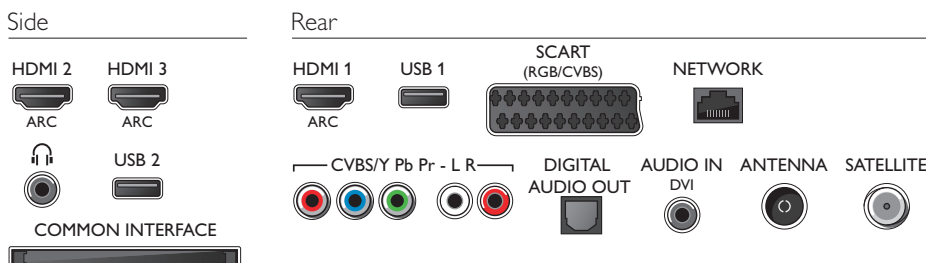

Ondersteunde beeldschermresolutie

- Computeraansluitingen: tot 1920 x 1080 bij 60 Hz
- Video-ingangen: 24, 25, 30, 50, 60 Hz, tot 1920 x 1080p

Tuner/ontvangst/transmissie

- Digitale TV: DVB-T/C/S/S2
- MPEG-ondersteuning: MPEG2, MPEG4
- Videoweergave: NTSC, PAL, SECAM

Vermogen

- Netstroom: AC 220 - 240 V 50/60 Hz
- Omgevingstemperatuur: 5 °C tot 35 °C
- Europees energielabel (vermogen): 30 W
- Jaarlijks energieverbruik: 44 kWh
- Stroomverbruik in stand-bystand: < 0,3 W
- Functies voor energiebesparing: Timer voor automatisch uitschakelen, Eco-modus, Beeld uit (voor radio)

- Energieverbruik wanneer uitgeschakeld: < 0,3 W
- Energieklasse: A+

Afmetingen

- Afmetingen van doos (B x H x D): 800 x 540 x 133 millimeter
- Afmetingen van set (B x H x D): 726 x 425 x 55 millimeter
- Afmetingen apparaat (met standaard) (B x H x D): 726 x 485 x 179 millimeter
- Gewicht van het product: 5,2 kg
- Gewicht (incl. standaard): 6,5 kg
- Gewicht (incl. verpakking): 8,3 kg
- Compatibel met VESA-wandmontagesysteem: 400 x 200 mm

Accessoires

- Meegelerde accessoires: Tafelstandaard, Afstandsbediening, 2 AAA-batterijen, Voedingskabel, Snelstartgids, Brochure met wettelijk verplichte informatie en veiligheidsgegevens, Garantiokaart
- Optionele accessoires: Philips-TV-camera PTA317

Connections

Publicatiedatum
2015-12-02

Versie: 3.0.1

12 NC: 8670 001 16736
EAN: 87 12581 72532 7

© 2015 Koninklijke Philips N.V.
Alle rechten voorbehouden.

Specificaties kunnen zonder voorafgaande kennisgeving worden gewijzigd. Handelsmerken zijn het eigendom van Koninklijke Philips N.V. en hun respectieve eigenaren.

www.philips.com

* MyRemote-app en verwante functionaliteiten wisselen per TV-model en land, evenals model smart device en besturingssysteem. Ga voor meer informatie naar: www.philips.com/TV.

* Smart TV-app: ga naar www.philips.com/tv voor meer informatie over het serviceaanbod in uw land.

* Cloud TV-aanbod afhankelijk van landspecifieke beschikbaarheid en regelgeving

* Compatibiliteit hangt af van Wi-Fi Miracast-certificering in Android 4.2 of hoger. Raadpleeg de handleiding van uw apparaat voor meer informatie.

* Alleen opnemen via USB voor digitale kanalen. Opnamen kunnen worden beperkt door een kopieerbeveiliging (CI+). Voor bepaalde landen en kanalen zijn mogelijk beperkingen van toepassing.

* Philips-TV-camera (PTA317) wordt afzonderlijk verkocht.

* De TV biedt ondersteuning voor gratis DVB-uitzendingen. Mogelijk worden bepaalde DVB-aanbieders niet ondersteund. Ga voor een recente lijst met aanbieders naar het gedeelte met veelgestelde vragen van de ondersteuningswebsite van Philips. Voor bepaalde aanbieders zijn voorwaarden en een abonnement vereist. Neem voor meer informatie contact op met uw aanbieder.

* Energieverbruik in kWh per jaar, op basis van het stroomverbruik van de televisie als deze 4 uur per dag, 365 dagen per jaar is ingeschakeld. Het werkelijke energieverbruik hangt af van hoe de televisie wordt gebruikt.

* EPG en actuele gegevens (tot 8 dagen) zijn afhankelijk van land en kabelmaatschappij.

* (Philips) alleen compatibel met specifieke Philips player-apparaten.