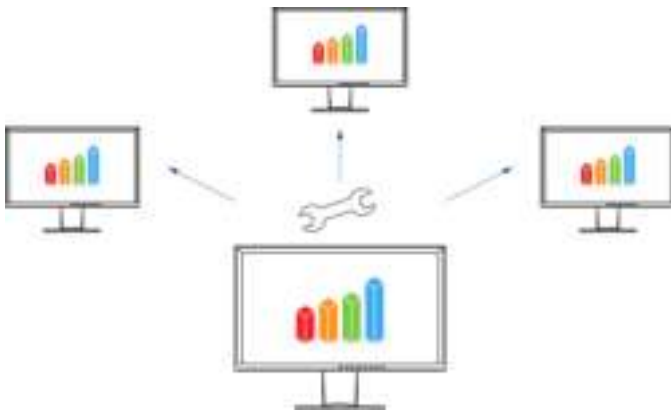

[meer over Screen InStyle](#)

Met de servertoepassing Screen InStyle Server kunnen systeembeheerders alle monitoren in een netwerk waarop Screen InStyle is geïnstalleerd, centraal instellen en beheren. Zo wordt het stroomverbruik geoptimaliseerd en wordt het asset management van de monitoren eenvoudiger.

[meer over Screen InStyle Server](#)

[Meer informatie](#)

Features

Overdrive voor snelle overgangen tussen beelden

Snel, sneller, Overdrive. De Overdrive-functie versnelt het overschakelen tussen beelden, waardoor de grijs-naar-grijs-reactietijd gemiddeld slechts 5 ms ms bedraagt. Films en snelle overgangen tussen beelden ziet u zonder dat er nog iets van het vorige beeld achterblijft.

Monitor Configurator voor netwerkoverstijgende instellingen

Vereenvoudigt het werk van netwerkbeheerders: De software biedt u de mogelijkheid om meerdere monitoren tegelijkertijd in één stap te configureren, via een USB-verbinding. U bespaart tijd en hebt voor alle beeldschermen dezelfde instellingen. De configuratie kan als XML-bestand worden beveiligd en aan de clients worden overgedragen.

Bediening is kinderspel met de Button Guide

Met de Button Guide krijgt u een overzicht van alle functies. Raak een willekeurige toets aan en op het beeldscherm worden alle functies en het bijbehorende paneel weergegeven.