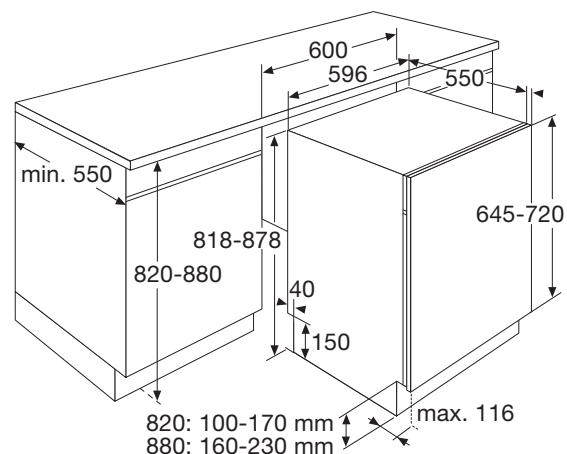

### Technische specificaties

- minimale deurhoogte: 645mm (geschikt voor greeploze keukens met een deurmaat vanaf 645 mm)
- op ooghoogte in te bouwen
- aansluitwaarde: 2,20 kW

VA61211MT zwart

€ 1.049,-