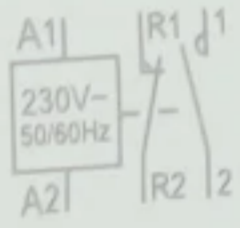

EM EMAT

BCH8-25 1NO+1NC

le	25A
Ue~	250V
Ui~	500V
AC-7a	25A
AC-7b	9A

IEC61095

8 720143 950117

0.8Nm
10mm