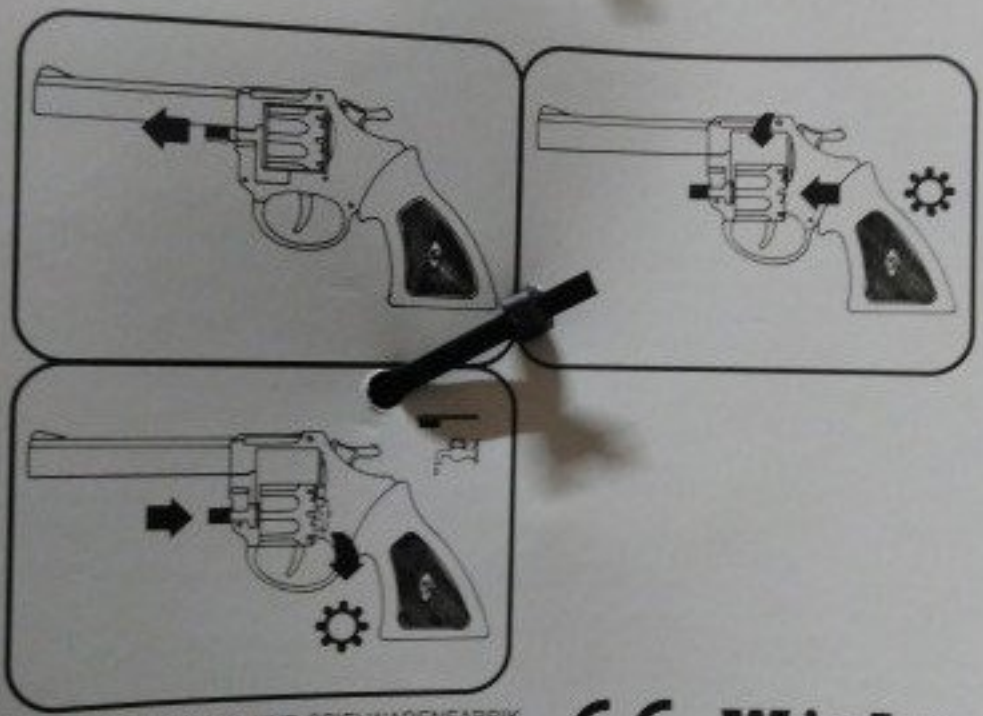

...Wicke EURO-CAPSE". Gennem firmavaren og adresse.
 Skjut inte inombes. Använd endast de knuffkott som rekommenderas av tillverkaren. Använd inte nära örat. Felaktig användning kan orsaka hörselskada.
 "Wicke EURO-CAPSE" av fabrikant "SCHINI-WICKE". Spara förpackning för senare referens.
 Attention. Ne convient pas aux enfants de moins de 36 mois. Risque d'écrasement. Attention. Ne pas utiliser près des oreilles. Une mauvaise utilisation peut être à l'origine de problèmes auditifs. Ne pas tirer en feu clos. Utiliser uniquement des amorces à percussion recommandées par le fabricant. A n'utiliser qu'avec des amorces du type „Wicke EURO-CAPSE“ fabriquée par „SCHINI-WICKE“. Conserver l'emballage portant le mode d'emploi.

Avvertenza. Non adatto a bambini di età inferiore a 36 mesi. Non usare vicino alle orecchie. Un uso scorretto può causare danni all'udito. Non sparare in ambienti chiusi. Usare solo capsule a percussione raccomandate dal costruttore. Usare il giocattolo soltanto con capsule esplosive del tipo Wicke EURO-CAPSE, prodotte da Schini-Wicke. Si prega di conservare questa confezione.
 Προσδοκώμενη. Δεν είναι κατάλληλο για παιδιά κάτω των 36 μηνών. Κοντινά αυτιά. Προσδοκώμενη. Να μην χρησιμοποιείται κοντά στα αυτιά. Κακή χρήση μπορεί να προκαλέσει βλάβη στην ακοή. Μην παρβολάζετε σε εσωτερικούς χώρους. Χρησιμοποιείτε μόνο επιρούχια που συστήνει ο κατασκευαστής. Χρησιμοποιείται με το τύπου "Wicke EURO-CAPSE" κατασκευασμένα από την "SCHINI-WICKE". Κρατήστε την συσκευασία σε περίπτωση ατυχήματος. Επικοινωνήστε με την εταιρεία "HAIJOE" ΑΒΟΙ ΚΑΙΒΟΥΤΑ DE. Μηνόμορφο Αρμόγης, Τηλ.: 2105556079.