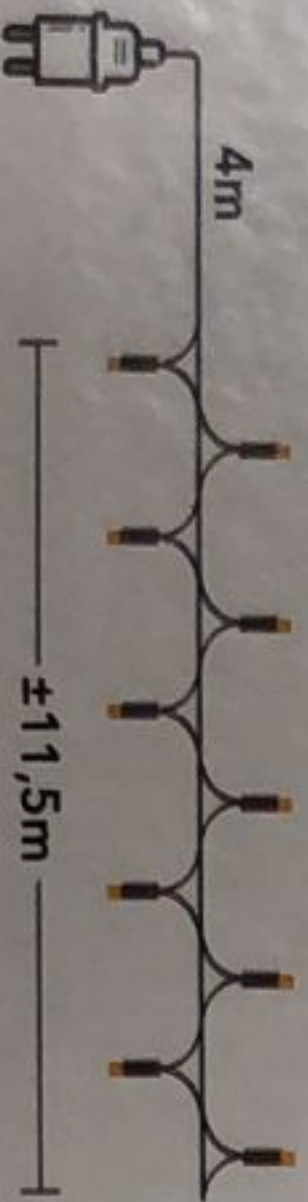

Gebrauchsanleitung: Das flexible Kabel dieses Beleuchtungssets kann nicht ausgetauscht werden; wenn das Kabel beschädigt ist, ist das Beleuchtungsset zu beseitigen. Die Kette nicht mit dem Stromnetz verbinden, so lange sie sich in der Verpackung befindet. Die Lampen können nicht ausgetauscht werden. Dieses Beleuchtungsset hat 3 Einstellungen: 1. „ON“ = Dauerbetrieb, 2. „TIMER“ = automatisch 8 St. an und 16 St. Aus (drücken Sie 3 Sekunden auf die Bedientaste am Transformator, um die Zeitschaltuhr für diese Leuchte zu aktivieren), 3. Drücken Sie kurz die Bedientaste am Transformator ein, um das Licht zu dimmen (100% - 75% - 50% - 25% - OFF).

Operating Instructions: The external flexible cable or cord of this luminaire cannot be replaced; if the cord is damaged, the luminaire shall be destroyed. Do not connect the chain to the supply while it is in the packing. The lamps are not replaceable. This light set has 3 functions: 1. "ON" for continuously switched on, 2. "TIMER" for switching the light on/off automatically (8 hours on and 16 hours off, to enable the timer on this light set press the button on the transformer for 3 seconds), 3. To dim the lights press the control button on the transformer briefly (100% - 75% - 50% - 25% - OFF).