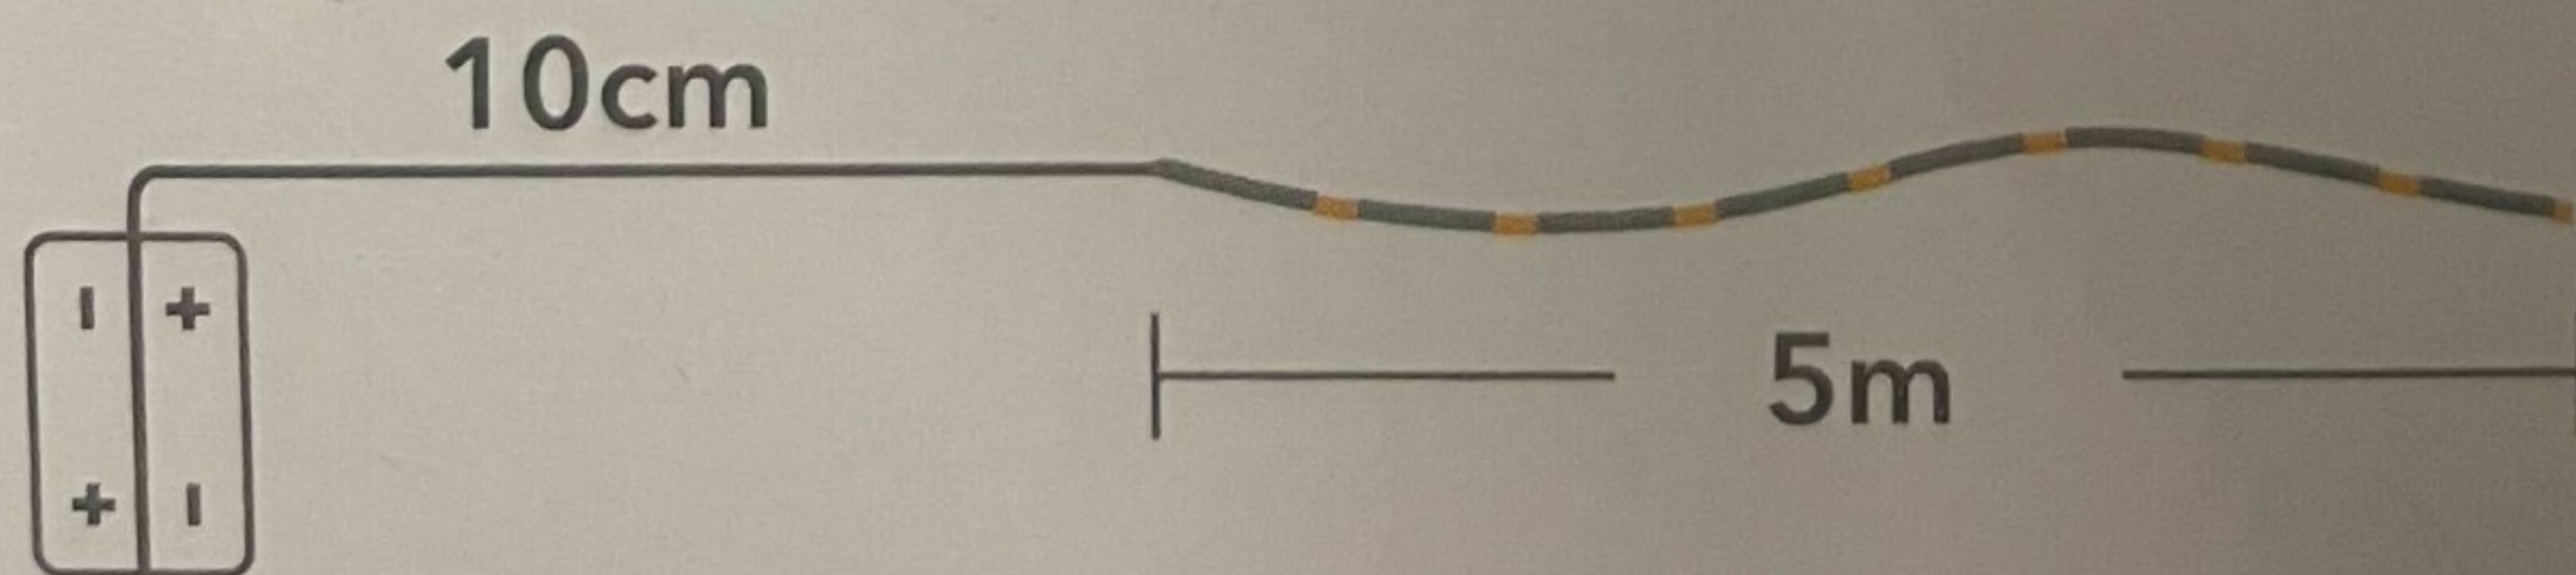

NL - Alleen voor gebruik binnenshuis geschikt. Het snoer van deze verlichtingsset kan niet worden vervangen. Wanneer het snoer beschadigd is, moet de verlichtingsset worden vernietigd. De lampen zijn niet vervangbaar. Dit lichtsnoer is geen speelgoed - houd buiten bereik van kinderen. Deze verlichtingsset heeft 3 functies: 1. "TIMER" voor automatisch 6 uur aan en 18 uur uit, 2. "ON" voor continu aan, 3. "OFF" voor continu uit.

Pour usage intérieur uniquement. Le cordon de cet ensemble d'éclairage ne peut être remplacé ; si le cordon est endommagé, l'ensemble d'éclairage doit être détruit. Les lampes ne peuvent pas être remplacées. Cette guirlande n'est pas un jouet - tenir hors de portée des enfants. Cet ensemble d'éclairage a 3 fonctions : 1. "TIMER" pour allumé pendant 6 heures et éteint pendant 18 heures, 2. "ON" pour allumé en continu, 3. "OFF" pour éteint en continu.

DE - Nur für den Einsatz im Innenbereich. Das flexible Kabel dieses Beleuchtungssets kann nicht ausgetauscht werden; wenn das Kabel beschädigt ist, ist das Beleuchtungsset zu zerstören. Die Lampen können nicht ausgetauscht werden. Diese Lichtkette ist kein Kinderspielzeug - Bitte für Kinder unzugänglich anbringen. Dieses Beleuchtungsset hat 3 Einstellungen: 1. „ON“ = Dauerbetrieb, 2. „TIMER“ = automatisch 6 St. an und 18 St. aus, 3. „OFF“ = dauerhaft aus.

EN - The external flexible cable or cord of this luminaire cannot be replaced; if the cord is damaged, the luminaire shall be destroyed. Do not connect the chain to the supply while it is in the packing. The lamps are not replaceable. This light set has 3 functions: 1. "ON" for continuously switched on; 2. "TIMER" for switching the light on/off automatically (6 hours on and 18 hours off); 3. "OFF" for continuously switched off.