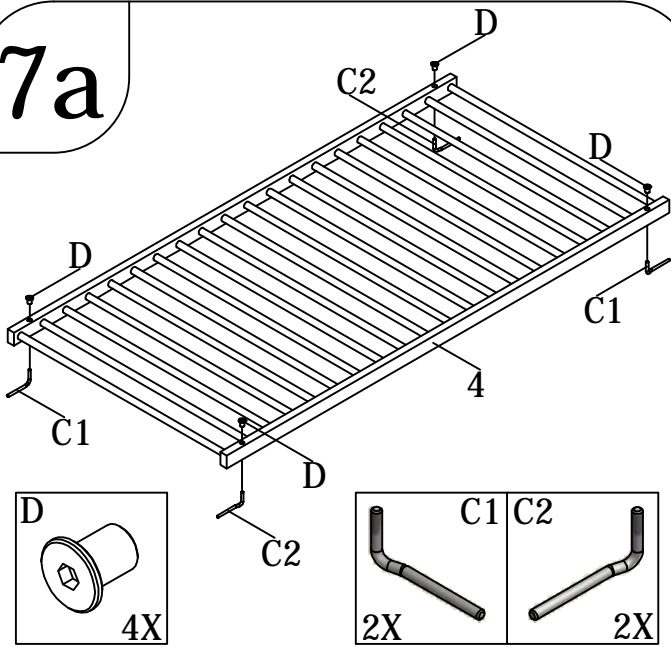

bopita®

ASSEMBLY INSTRUCTION
MONTAGE HANDLEIDING
MONTAGE ANLEITUNG
NOTICE DE MONTAGE
MANUAL DE MONTAJE

UK
NL
D
F
ESP

MODEL
TYPE
COLOUR
ART. CODE

: FLORIS
: BENCHBED 70X140
: MATT BLACK/NATURAL
: 163197.19

Distributor:

BOPITA
Energieweg 1
6662 NS Elst
The Netherlands

www.bopita.com

16.12.2020.

A	B	C1	C2	D	E
					
M6X60	8X	M6	8X	2X	2X
F	G	H	I	J	
					
< 8X40	8X	M6X35	4X	<< 6x30	4X
				SW4	1X
				SW5	1X

7a

8a

9a