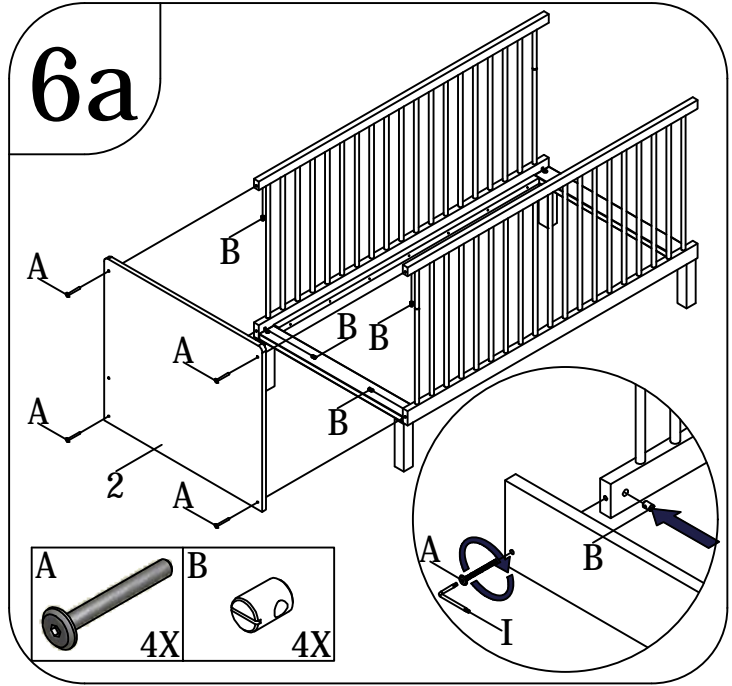

bopita®

ASSEMBLY INSTRUCTION
MONTAGE HANDLEIDING
MONTAGE ANLEITUNG
NOTICE DE MONTAGE
MANUAL DE MONTAJE

UK
NL
D
F
ESP

MODEL
TYPE
COLOUR
ART. CODE

: FLORIS
: BENCHBED 70X140
: MATT BLACK/NATURAL
: 163197.19

Distributor:

BOPITA
Energieweg 1
6662 NS Elst
The Netherlands

www.bopita.com

16.12.2020.

A	B	C1	C2	D	E
					
M6X60	8X	M6	8X	2X	2X
F	G	H	I	J	
					
< 8X40	8X	M6X35	4X	<< 6x30	4X
				SW4	1X
				SW5	1X

7a

8a

9a