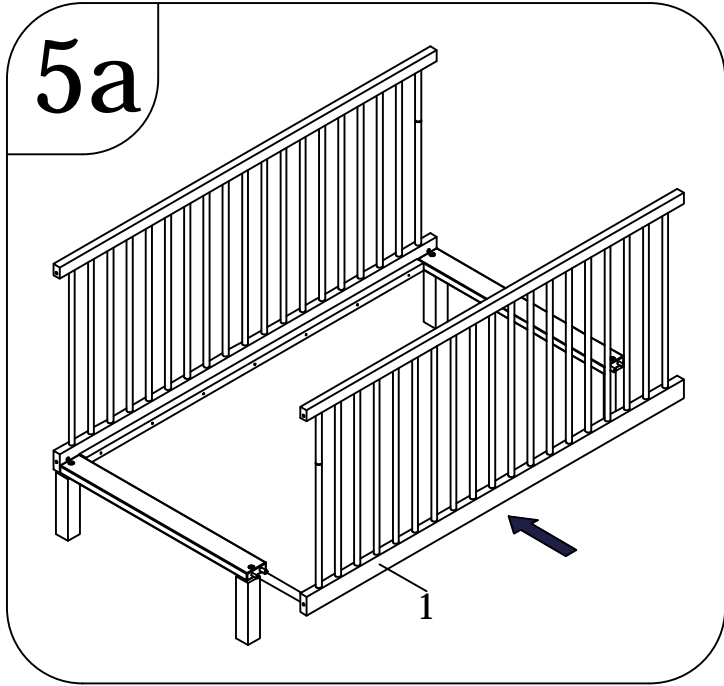

bopita®

ASSEMBLY INSTRUCTION
MONTAGE HANDLEIDING
MONTAGE ANLEITUNG
NOTICE DE MONTAGE
MANUAL DE MONTAJE

UK
NL
D
F
ESP

MODEL
TYPE
COLOUR
ART. CODE

: FLORIS
: BENCHBED 70X140
: MATT BLACK/NATURAL
: 163197.19

Distributor:

BOPITA
Energieweg 1
6662 NS Elst
The Netherlands

www.bopita.com

16.12.2020.

A	B	C1	C2	D	E
					
M6X60	8X	M6	8X	2X	2X
F	G	H	I	J	
					
< 8X40	8X	M6X35	4X	<< 6x30	4X
				SW4	1X
				SW5	1X

7a

8a

9a