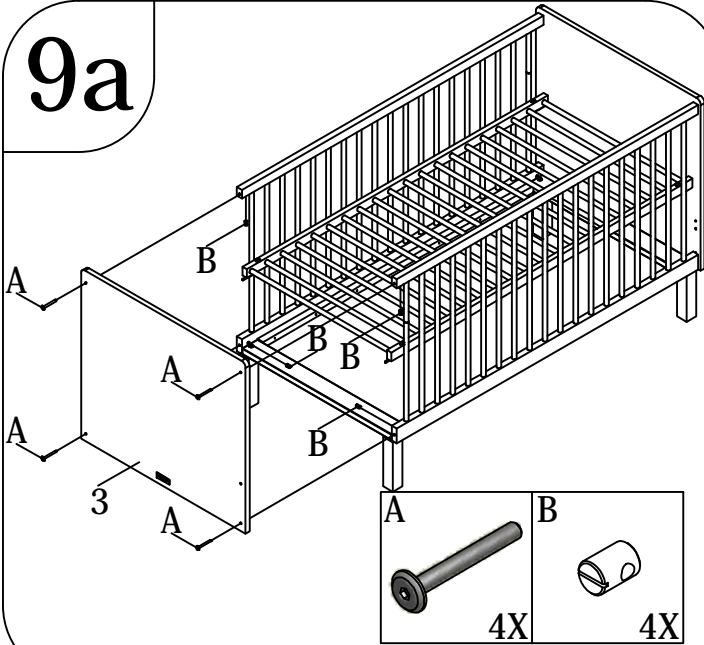

bopita®

ASSEMBLY INSTRUCTION
MONTAGE HANDLEIDING
MONTAGE ANLEITUNG
NOTICE DE MONTAGE
MANUAL DE MONTAJE

UK
NL
D
F
ESP

MODEL
TYPE
COLOUR
ART. CODE

: FLORIS
: BENCHBED 70X140
: MATT BLACK/NATURAL
: 163197.19

Distributor:

BOPITA
Energieweg 1
6662 NS Elst
The Netherlands

www.bopita.com

16.12.2020.

A	B	C1	C2	D	E
					
M6X60	8X	M6	8X	2X	2X
F	G	H	I	J	
					
< 8X40	8X	M6X35	4X	<< 6x30	4X
				SW4	1X
				SW5	1X

7a

8a

9a