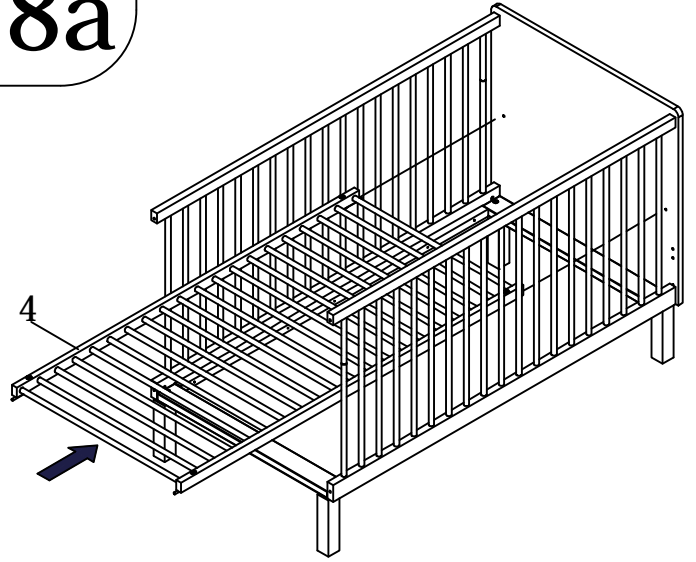

bopita®

ASSEMBLY INSTRUCTION
MONTAGE HANDLEIDING
MONTAGE ANLEITUNG
NOTICE DE MONTAGE
MANUAL DE MONTAJE

UK
NL
D
F
ESP

MODEL
TYPE
COLOUR
ART. CODE

: FLORIS
: BENCHBED 70X140
: MATT BLACK/NATURAL
: 163197.19

Distributor:

BOPITA
Energieweg 1
6662 NS Elst
The Netherlands

www.bopita.com

16.12.2020.

A	B	C1	C2	D	E
					
M6X60	8X	M6	8X	2X	2X
F	G	H	I	J	
					
< 8X40	8X	M6X35	4X	<< 6x30	4X
				SW4	1X
				SW5	1X

7a

8a

9a