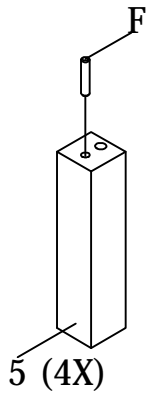

bopita®

ASSEMBLY INSTRUCTION
MONTAGE HANDLEIDING
MONTAGE ANLEITUNG
NOTICE DE MONTAGE
MANUAL DE MONTAJE

UK
NL
D
F
ESP

MODEL
TYPE
COLOUR
ART. CODE

: FLORIS
: BENCHBED 70X140
: MATT BLACK/NATURAL
: 163197.19

Distributor:

BOPITA
Energieweg 1
6662 NS Elst
The Netherlands

www.bopita.com

16.12.2020.

A	B	C1	C2	D	E
					
M6X60	8X	M6	8X	2X	2X
F	G	H	I	J	
					
< 8X40	8X	M6X35	4X	<< 6x30	4X
				SW4	1X
				SW5	1X

7a

8a

9a

10a

1b**2b****3b****4b****5b****6b**

7c

8c

9c

10c

11c