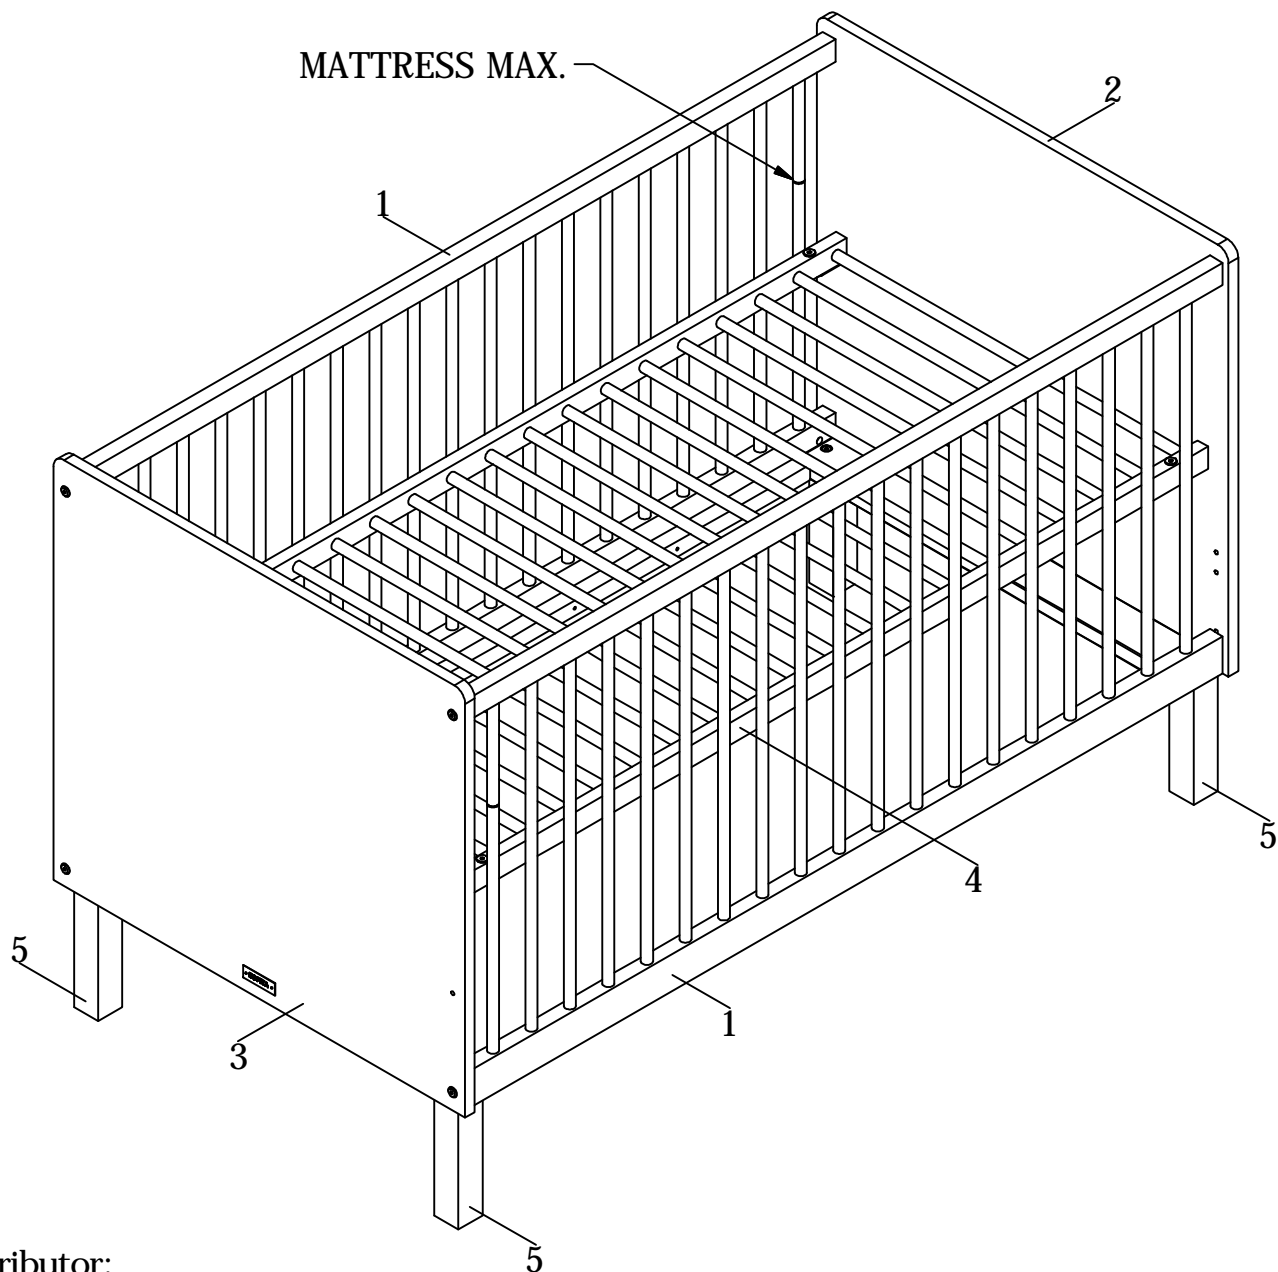

bopita®

ASSEMBLY INSTRUCTION
MONTAGE HANDLEIDING
MONTAGE ANLEITUNG
NOTICE DE MONTAGE
MANUAL DE MONTAJE

UK
NL
D
F
ESP

MODEL
TYPE
COLOUR
ART. CODE

: FLORIS
: BENCHBED 70X140
: MATT BLACK/NATURAL
: 163197.19

10a

1b**2b****3b****4b****5b****6b**

7c

8c

9c

10c

11c