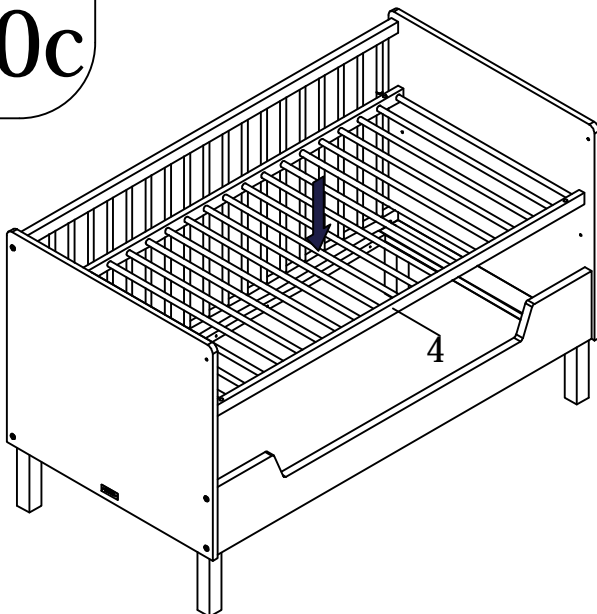

bopita®

ASSEMBLY INSTRUCTION
MONTAGE HANDLEIDING
MONTAGE ANLEITUNG
NOTICE DE MONTAGE
MANUAL DE MONTAJE

UK
NL
D
F
ESP

MODEL
TYPE
COLOUR
ART. CODE

: FLORIS
: BENCHBED 70X140
: MATT BLACK/NATURAL
: 163197.19

10a

1b**2b****3b****4b****5b****6b**

7c

8c

9c

10c

11c