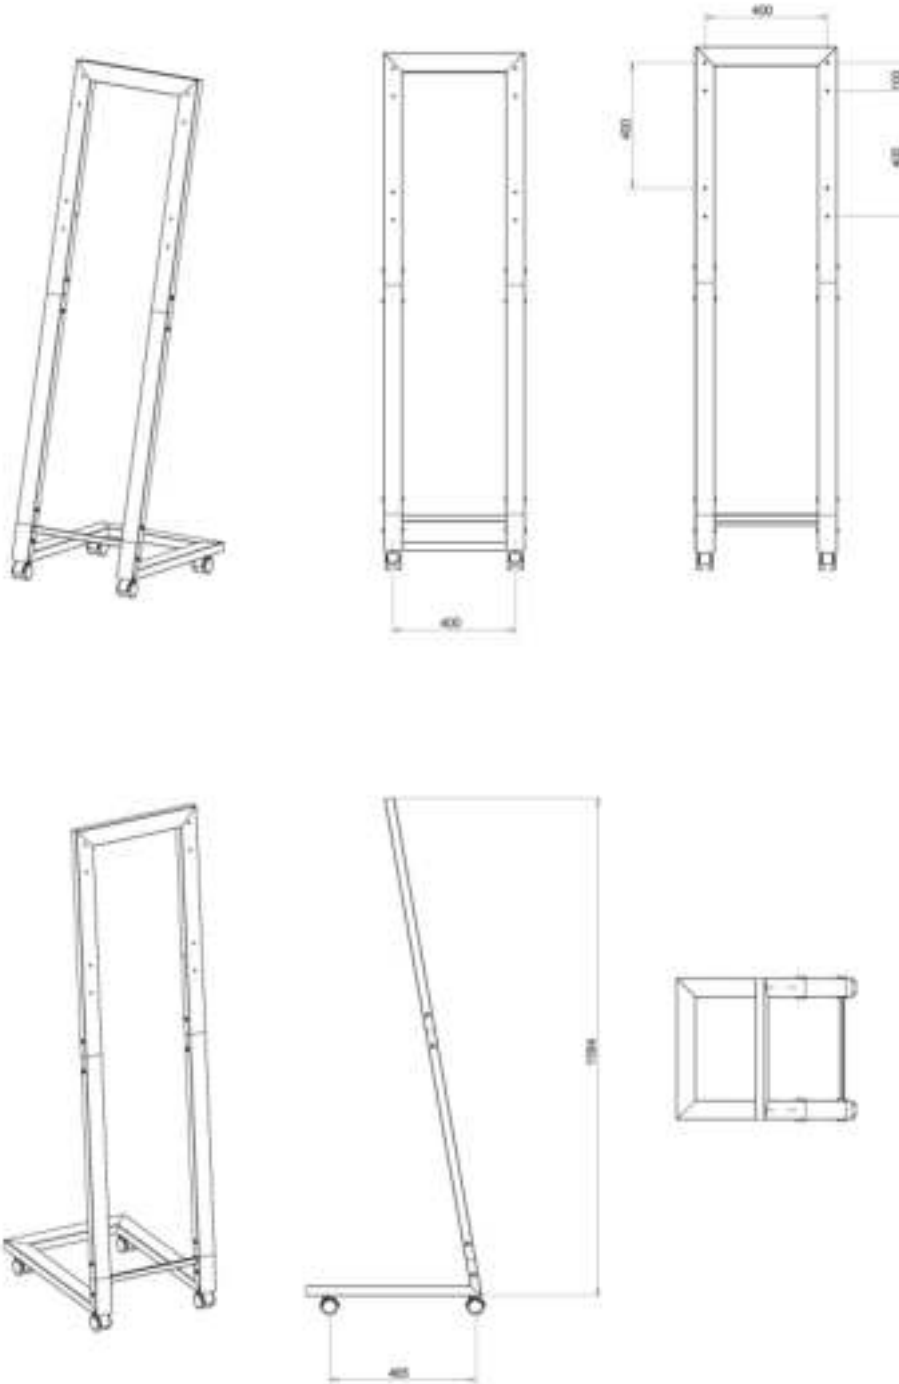

**THE BEST SUPPORT
FOR YOUR AV & IT HARDWARE**
T: +31(0)23-5478888 | E: info@newstar.eu | W: www.newstar.eu

NS-SKM100WHITE

NEWSTAR SMARTKAPP TROLLEY

NewStar Products Europe B.V.
Wateringweg 62/B
2031 EJ HAARLEM
THE NETHERLANDS

Phone : +31(0)23-5478888
Fax : +31(0)23-5478889
Email : info@newstar.nl
Website : www.newstar.eu

NewStar cannot be held liable for any inaccuracies and copyrights.
No part of this publication may be reproduced and/or published by print, photocopy, microfilm or in any other way, without prior written permission of NewStar Computer Products Europe BV.