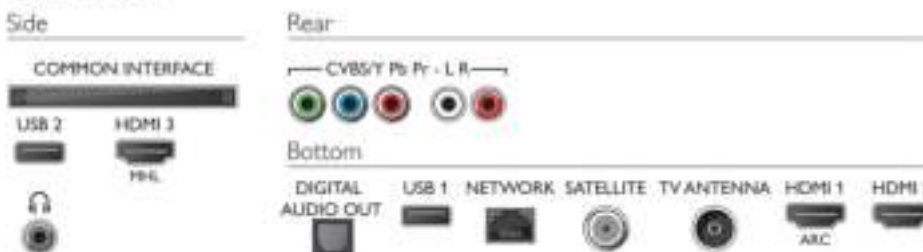

Connections

Date de publication
2019-01-17

Version: 9.0.1

12 NC: 8670 001 51569
EAN: 87 18863 01500 1

© 2019 Koninklijke Philips N.V.
Tous droits réservés.

Les caractéristiques sont sujettes à modification sans préavis. Les marques commerciales sont la propriété de Koninklijke Philips N.V. ou de leurs détenteurs respectifs.

www.philips.com

- Le Guide électronique des programmes et la visibilité (jusqu'à 8 jours) varient selon le pays et l'opérateur.
- Consommation électrique en kWh par an, sur la base d'un téléviseur fonctionnant 4 heures par jour pendant 365 jours. La consommation électrique réelle dépend de l'utilisation du téléviseur.
- Le téléviseur prend en charge la réception DVB pour les chaînes gratuites. Certains opérateurs DVB peuvent ne pas être pris en charge. Vous trouverez une liste à jour dans la section FAQ du site Web d'assistance de Philips. Pour certains opérateurs, un abonnement et un accès conditionnel sont exigés. Pour plus d'informations, contactez votre opérateur.
- (Philips) uniquement compatible avec le lecteur Philips spécifique.
- L'application Philips TV Remote et les fonctionnalités varient selon le modèle de téléviseur, l'opérateur, le pays, le modèle de smartphone et son système d'exploitation. Pour plus d'informations, visitez www.philips.com/TVRemoteapp.
- Les applications Smart TV proposées varient selon le modèle de téléviseur et le pays. Pour plus d'informations, visitez www.philips.com/smarttv.
- Enregistrement USB uniquement pour les chaînes numériques. Les enregistrements peuvent être limités par des droits de reproduction télévisuelle (CI+). Des restrictions sont susceptibles de s'appliquer selon le pays ou la chaîne.
- La compatibilité dépend de la certification Wi-Fi Miracast & Android version 4.2 ou ultérieure. Pour plus d'informations, consultez la documentation de votre appareil.
- Ce téléviseur contient du plomb uniquement dans certaines parties ou certains composants pour lesquels aucune solution alternative n'existe conformément aux clauses de non-responsabilité de la directive RoHS.