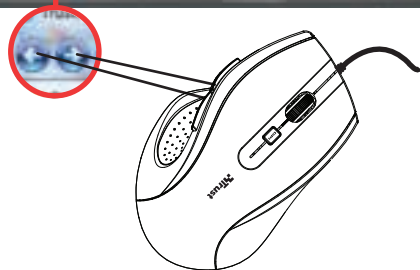

## Quick Installation Guide

MaxTrack Mouse

17178

1

2

3

**500 dpi**   
**1000 dpi** 

4