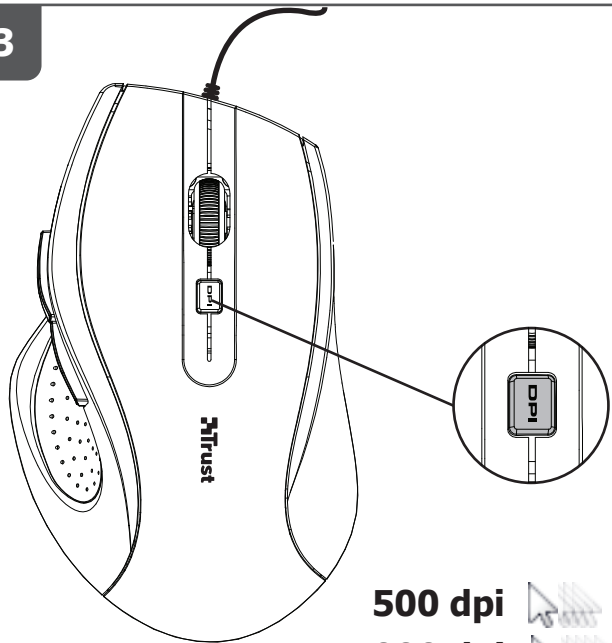

## Quick Installation Guide

MaxTrack Mouse

17178

1

2

3

**500 dpi**   
**1000 dpi** 

4