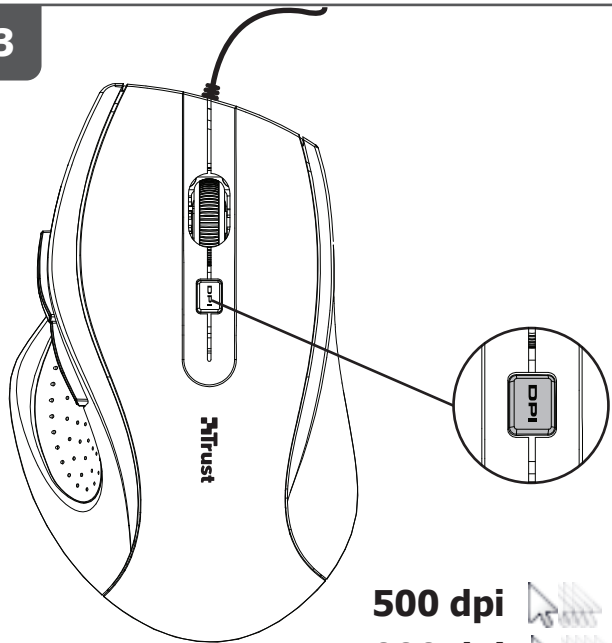

## Quick Installation Guide

MaxTrack Mouse

17178

1

2

3

500 dpi  
1000 dpi

4