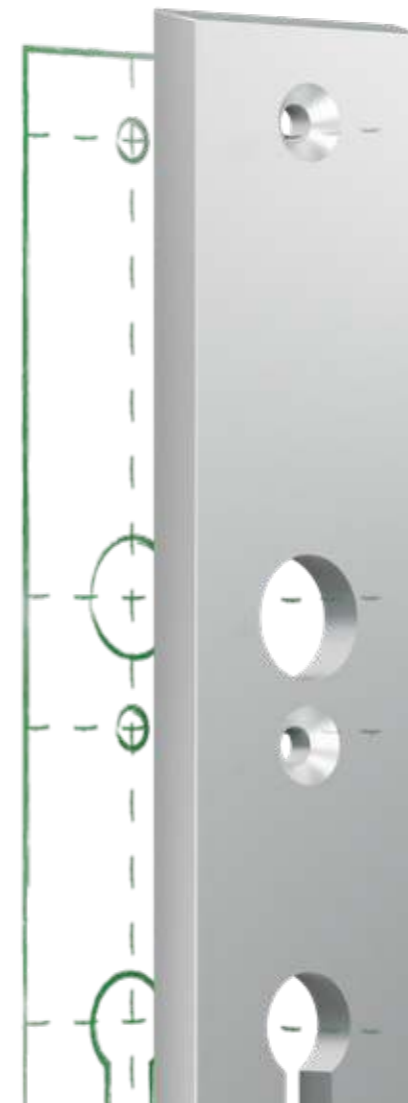

DE PLUS VAN

Meervoudige bescherming

In AXA Plus Veiligheidsbeslag ontmoeten techniek en design elkaar: fraai vormgegeven, maar onder het oppervlak vol beschermende en praktische innovaties.

TECHNIEK

Dat begint al met ons beproefde kerntrekbeveiligingssysteem, met gepatenteerd zelfstellend veersysteem en een sterke stalen constructie, die voorkomt dat de cilinder van je deur geforceerd of zelfs in zijn geheel uit de deur getrokken wordt. Zo houd je inbrekers op veilige afstand.

Ook water en tocht maken geen kans bij AXA Plus, want alle veiligheidsbeslagen en schilden leveren we met een door ons gepatenteerde seal: een slimme beschermende neopreen laag. Die voorkomt niet alleen (houtrot-)schade door weersinvloeden, ook kun je je beslag later veilig demonteren zonder dat de verflaag meteen meekomt.

Bestaand beslag vervangen?

DOE HET SLIM MET AXA PLUS

Schilden en rozetten van AXA Plus Veiligheidsbeslag zijn er in verschillende lengte- en breedtematen. Zo zijn de net wat langere schilden handig, wanneer je bijvoorbeeld de afdrukken van je oude beslag wilt bedekken: iets opnieuw plamuren en overschilderen is niet nodig. Net als het vervangen van de profielcilinder, trouwens: die kun je in de meeste gevallen gewoon laten zitten.

MAKKELIJK MONTEREN

Het inventieve gepatenteerde veersysteem van AXA Plus stelt zich namelijk automatisch in op de al aanwezige cilinder. Ook, als deze iets meer of juist minder uitsteekt. Nog zo'n verborgen staaltje hoogstaande techniek: dat scheelt een hoop extra montagewerk.

*instelbereik schilden 9-15 mm/ronde rozetten 12-18 mm

“Opnieuw plamuren en overschilderen is niet meer nodig”