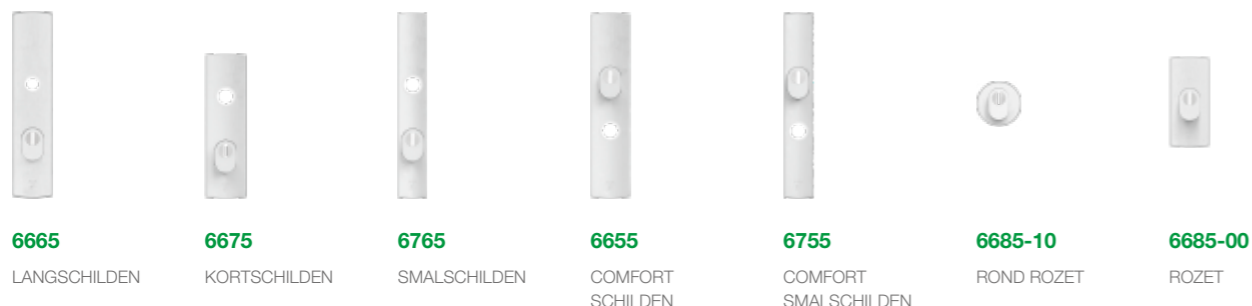

TIP:

Let bij het kiezen van passend beslag erop dat de cilinder niet meer dan 15 mm uitsteekt.

AXA Plus Comfort

Wanneer bij deurbeslag een cilindergat niet onder, maar bóven de kruk gepositioneerd is, wordt de bediening ervan direct een stuk eenvoudiger.

Dit gebruiksgemak vind je terug in de AXA Plus Comfort uitvoering van ons veiligheidsbeslag (ook wel seniorenbeslag genoemd): een goed zichtbaar en vrij hanteerbaar slot maken van ver- en ontgrendeling voortaan een fluitje van een cent. Daarbij zal een ingestoken sleutel minder snel vergeten worden, omdat de deurkruk deze niet langer afschermt. Een geruststellend idee, toch?

AXA Plus Comfort Veiligheidsbeslag is te bestellen in zowel de Oval, Curve als Edge uitvoering. En tevens in smalschild verkrijgbaar.

“Cilinder is makkelijk te bedienen”

Plus assortiment

Curve Plus serie