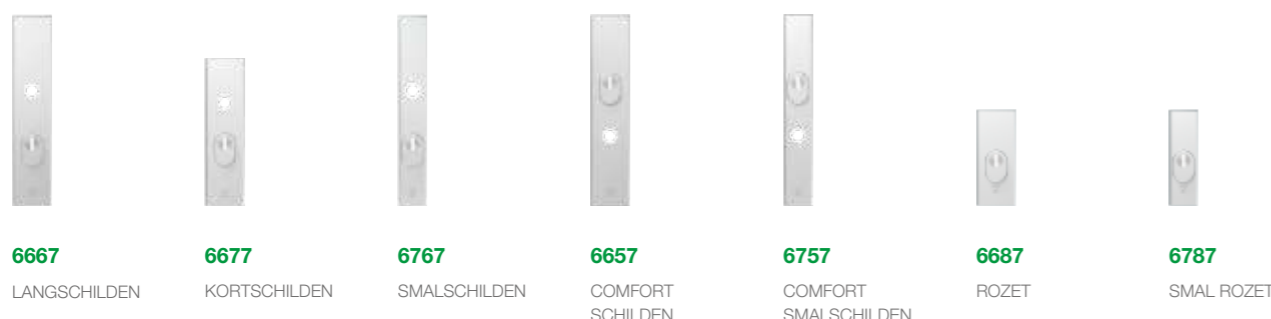

AXA Plus Comfort Veiligheidsbeslag is te bestellen in zowel de Oval, Curve als Edge uitvoering. En tevens in smalschild verkrijgbaar.

“Cilinder is makkelijk te bedienen”

Plus assortiment

Curve Plus serie

Edge Plus serie

Oval Plus serie

Krukken/knoppen Plus serie

Totaalassortiment AXA veiligheidsbeslag

ALLES IN HUIS VOOR JOUW PROJECT

Keuze en kwaliteit staan voorop bij al het AXA Veiligheidsbeslag. Naast de Plus serie, biedt AXA de Basis serie en de Premium serie. In onderstaand overzicht vind je de eigenschappen per serie.

Product	Basis serie	Plus serie	Edge	Curve	Premium serie
Vorm schild	Curve	Oval	Edge	Curve	Curve
Langschild (mm)	242 x 52	252 x 52	252 x 52	242 x 52	242 x 52
Kortschild (mm)	189 x 52	194 x 52	194 x 52	189 x 52	
Smalschild buiten (mm)		252 x 38	252 x 38	242 x 38	242 x 38
Smalschild binnen (mm)		252 x 32	252 x 32	242 x 32	242 x 32
Gepatenteerde zelfstellende kerntrekbeveiliging		●	●	●	●
Gepatenteerde neopreen seal tocht- en vochtwerend		●	●	●	●
Veer ondersteunde kruk					●
Boorbelemmering kwetsbare slotdelen					●
Boorbelemmering in schroefbussen					●
Verlengde schroefbussen					●
Keurmerk en normeringen	SKG*** PKW	SKG*** PKW	SKG*** PKW	SKG*** PKW	SKG*** PKW