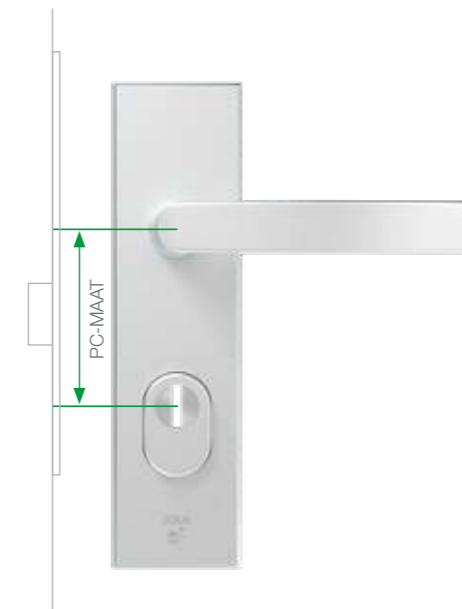

PC MAAT

Welk deurbeslag heb je nodig? Voor het goed kunnen monteren van deurbeslag is in de eerste plaats van belang dat de PC maat klopt. Dit is de afstand tussen het hart van het kruk gat en het hart van de profielcilinder. Meet deze dus altijd van tevoren op.