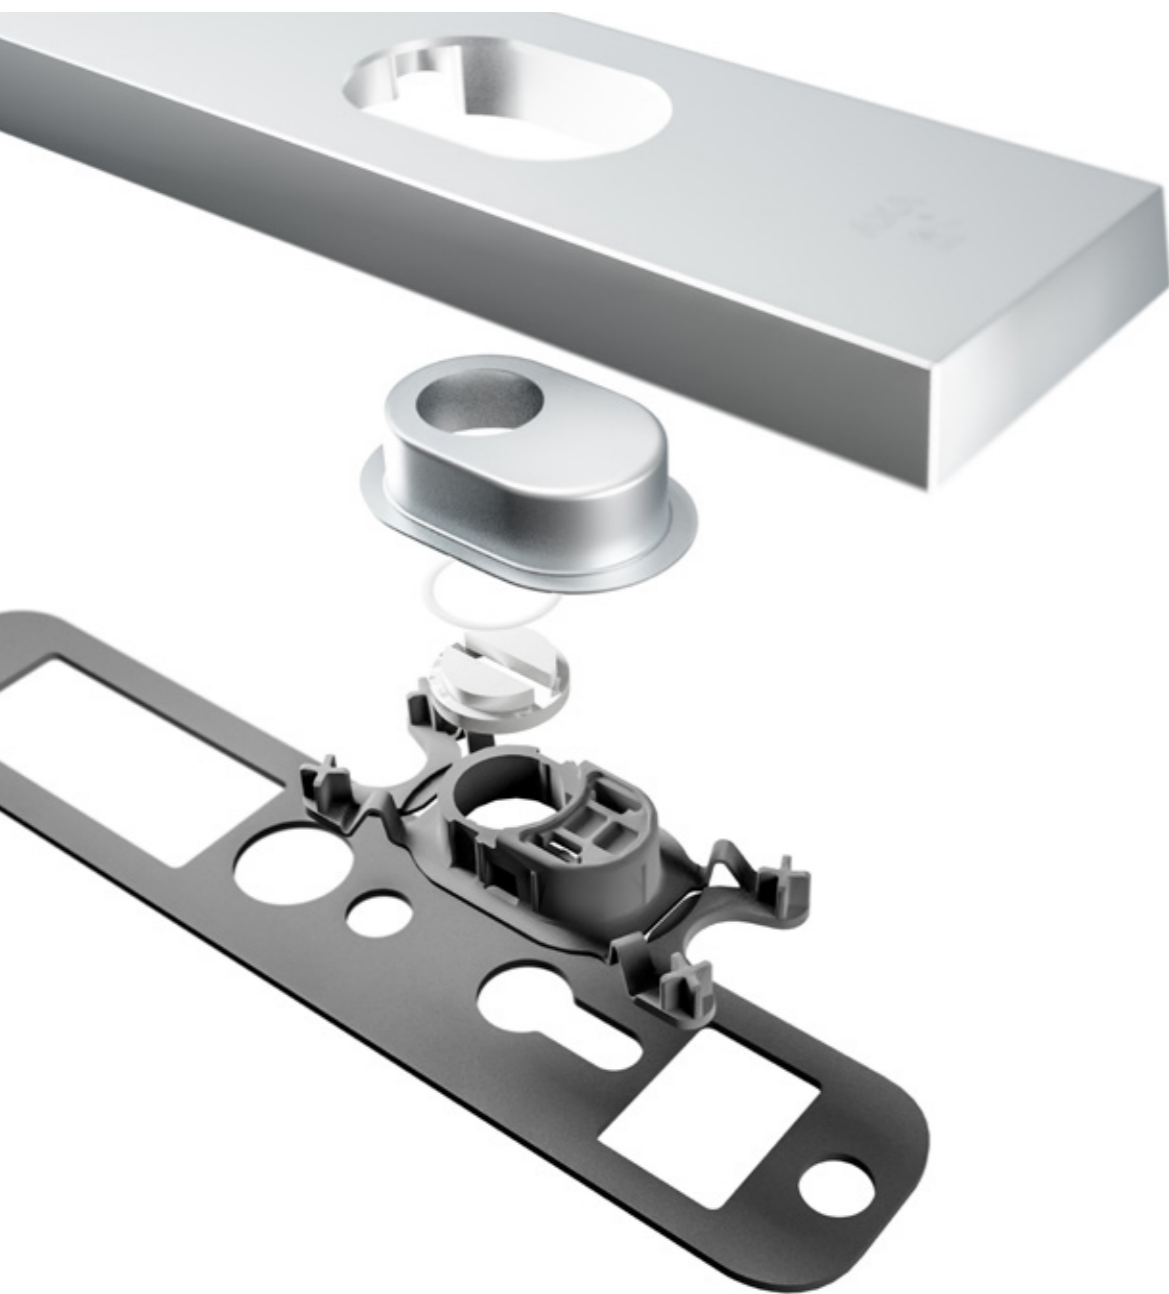

DE PLUS VAN

Meervoudige bescherming

In AXA Plus Veiligheidsbeslag ontmoeten techniek en design elkaar: fraai vormgegeven, maar onder het oppervlak vol beschermende en praktische innovaties.

TECHNIEK

Dat begint al met ons beproefde kerntrekbeveiligingssysteem, met gepatenteerd zelfstellend veersysteem en een sterke stalen constructie, die voorkomt dat de cilinder van je deur geforceerd of zelfs in zijn geheel uit de deur getrokken wordt. Zo houd je inbrekers op veilige afstand.

Ook water en tocht maken geen kans bij AXA Plus, want alle veiligheidsbeslagen en schilden leveren we met een door ons gepatenteerde seal: een slimme beschermende neopreen laag. Die voorkomt niet alleen (houtrot-)schade door weersinvloeden, ook kun je je beslag later veilig demonteren zonder dat de verflaag meteen meekomt.