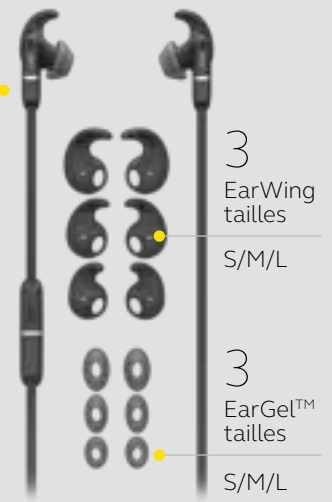

INSTRUCTIONS DE DÉMARRAGE ET D'APPAIRAGE

Vérifiez que les écouteurs sont bien éteints, puis appuyez pendant 3 secondes sur le bouton Multifonction jusqu'à ce que la LED clignote en bleu. Suivez les instructions vocales afin d'effectuer l'appairage avec votre smartphone.

Branchez l'adaptateur Jabra Link 370 Bluetooth® sur un port USB de votre ordinateur. Appuyez sur le bouton Multifonction pour allumer le micro-casque.

INSTRUCTIONS D'AJUSTEMENT

Sélectionnez un EarGel™ et un EarWing adaptés. Pour une qualité audio optimale, testez les différentes tailles d'EarGels™ et d'EarWings pour trouver la combinaison la plus adaptée à votre oreille.