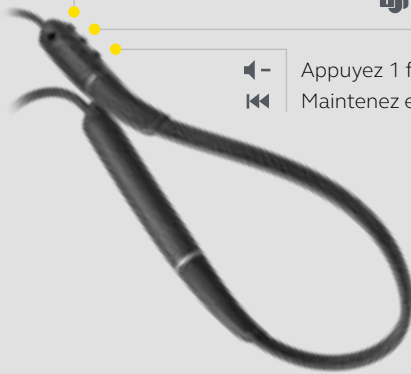

Jabra GN

EVOLVE 65e

Conçu pour offrir un son professionnel certifié UC, même lors de vos déplacements

Confort tout au long de la journée. Ne perdez plus aucun appel.

Pour répondre à vos appels à tout moment, vous devez pouvoir compter sur un micro-casque qui vous offre un confort de port du matin au soir. Le Jabra Evolve 65e est un appareil audio ergonomique, pratique et ultra léger. Simples à utiliser et très confortables, ces écouteurs ovales portables autour du cou vous permettent de répondre à vos appels et d'écouter de la musique toute la journée, où que vous soyez et quelle que soit votre activité.

Branchez l'adaptateur Jabra Link 370 Bluetooth® sur un port USB de votre ordinateur. Appuyez sur le bouton Multifonction pour allumer le micro-casque.

INSTRUCTIONS D'AJUSTEMENT

Sélectionnez un EarGel™ et un EarWing adaptés. Pour une qualité audio optimale, testez les différentes tailles d'EarGels™ et d'EarWings pour trouver la combinaison la plus adaptée à votre oreille.

INSTRUCTIONS D'UTILISATION - APPELS ET MUSIQUE

🔇 Maintenez enfoncé

Appuyez 1 fois

Maintenez enfoncé

Appuyez 1 fois

Appuyez 2 fois

Appuyez pendant 1 sec¹

Appuyez 1 fois³

Appuyez 1 fois

Maintenez enfoncé

ASSISTANT VOCAL ET DÉSACTIVATION MICRO

Appuyez 1 fois

Appuyez 1 fois
(Vous pouvez activer l'assistant vocal lorsque vous n'êtes pas en ligne)

ÉCOUTEURS MAGNÉTIQUES

Détachez/attachez