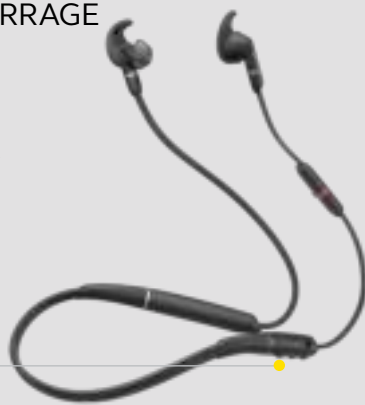

INSTRUCTIONS DE DÉMARRAGE ET D'APPAIRAGE

Vérifiez que les écouteurs sont bien éteints, puis appuyez pendant 3 secondes sur le bouton Multifonction jusqu'à ce que la LED clignote en bleu. Suivez les instructions vocales afin d'effectuer l'appairage avec votre smartphone.