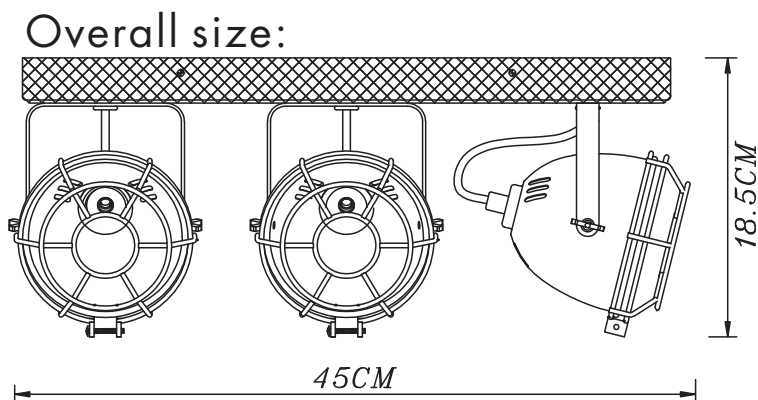

## Gina 3 SL Rusty with Wood 96674

**FittinQ B.V.**

Smaragdweg 52, 5527 LB Hapert, The Netherlands  
www.qazqa.nl

QAZQA