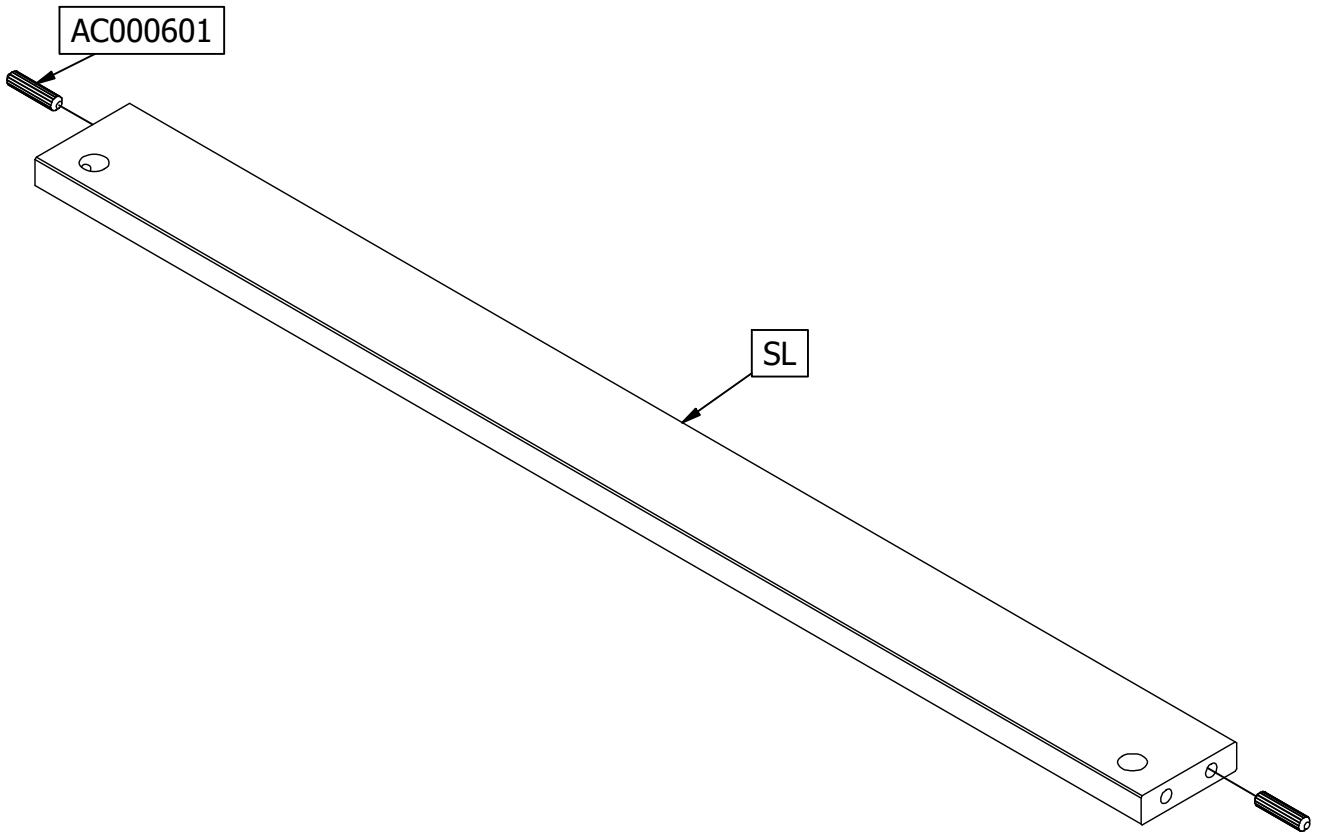

BLOCK BIJZETTAFEL 82x82

COUCHTISCH - TABLE BASSE - COFFEE TABLE

vtwonen

Qty	Code	Thickness	Length	Width
1	BB	17	786	786
2	PK	18	749	90
2	PL	18	785	90
1	SL	18	786	68
2	ZK	17	786	380
2	ZL	17	821	380

22	Ø15mm	AC000102	
22	24mm	AC000103	
16	7.8x6.3x27mm	AC000286	
22	8x35mm	AC000601	

1

2

2x

3

6

AC000102

10

AC000601

2x

11

AC000103

2x

13

14

15