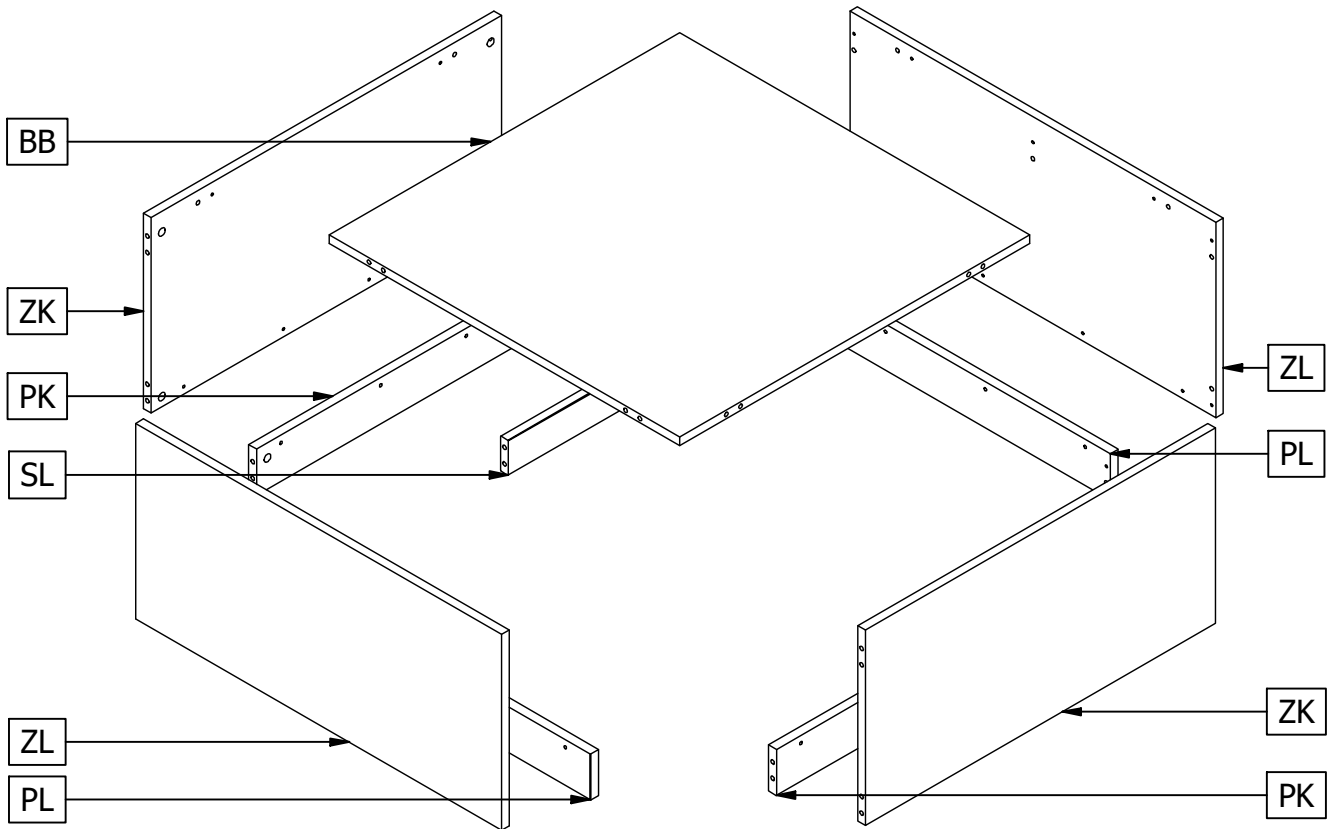

BLOCK BIJZETTAFEL 82x82

COUCHTISCH - TABLE BASSE - COFFEE TABLE

vtwonen

Qty	Code	Thickness	Length	Width
1	BB	17	786	786
2	PK	18	749	90
2	PL	18	785	90
1	SL	18	786	68
2	ZK	17	786	380
2	ZL	17	821	380

22	Ø15mm	AC000102	
22	24mm	AC000103	
16	7.8x6.3x27mm	AC000286	
22	8x35mm	AC000601	

1

2

2x

3

6

AC000102

10

AC000601

2x

11

AC000103

2x

13

14

15