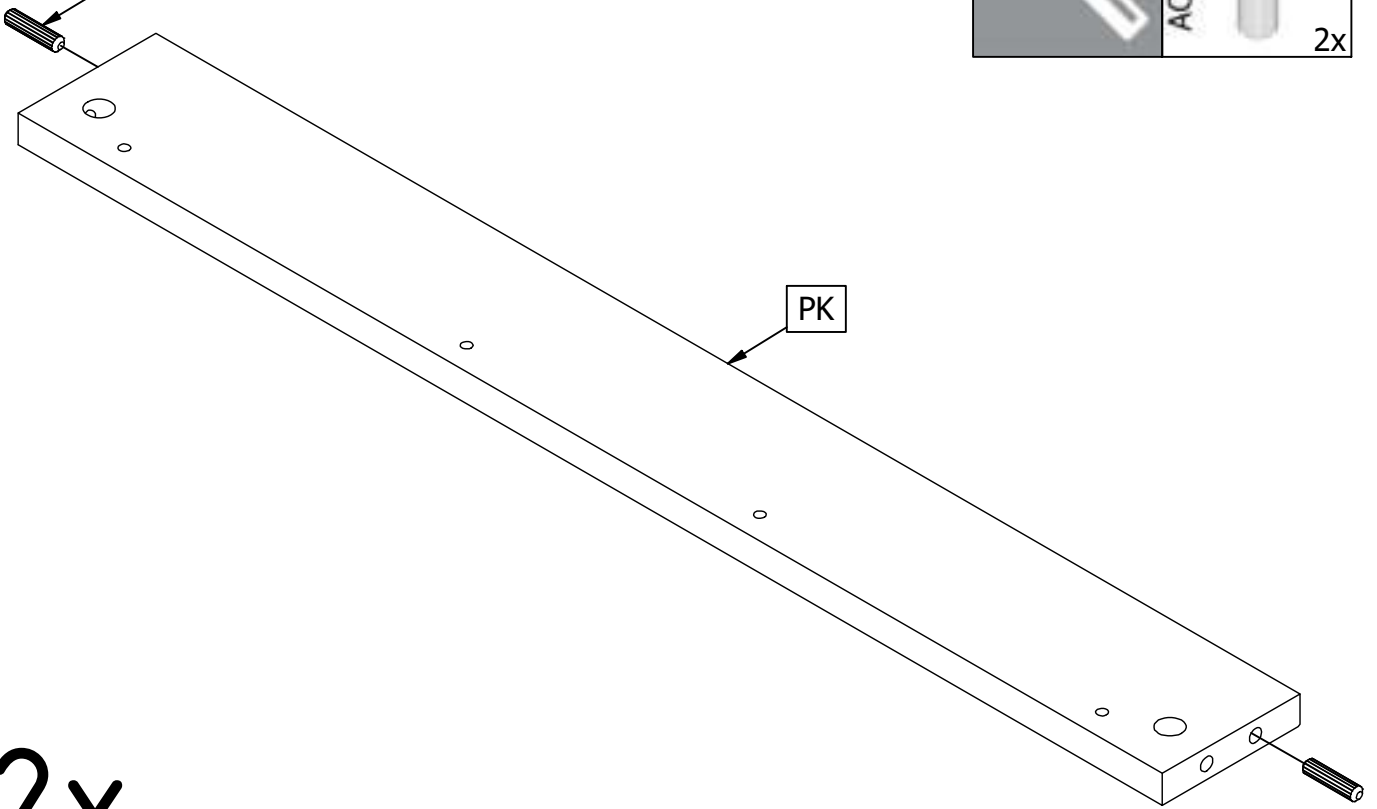

10

AC000601