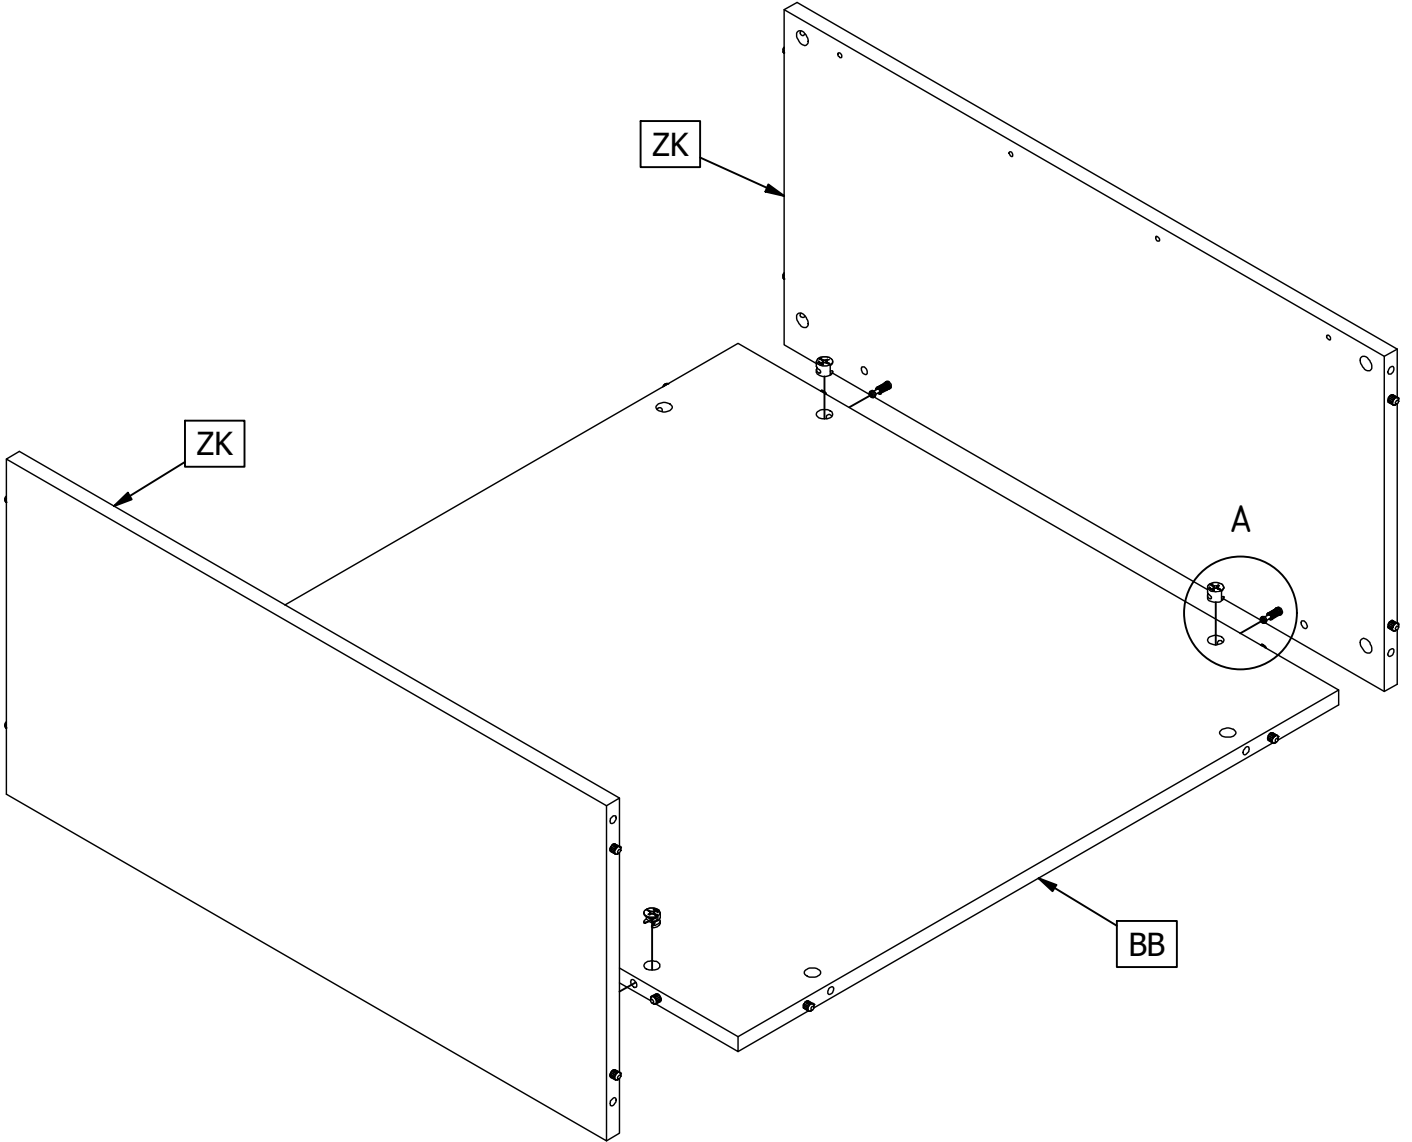

BLOCK BIJZETTAFEL 82x82

COUCHTISCH - TABLE BASSE - COFFEE TABLE

vtwonen

Qty	Code	Thickness	Length	Width
1	BB	17	786	786
2	PK	18	749	90
2	PL	18	785	90
1	SL	18	786	68
2	ZK	17	786	380
2	ZL	17	821	380

22	Ø15mm	AC000102	
22	24mm	AC000103	
16	7.8x6.3x27mm	AC000286	
22	8x35mm	AC000601	

1

2

2x

3

6

AC000102

10

AC000601