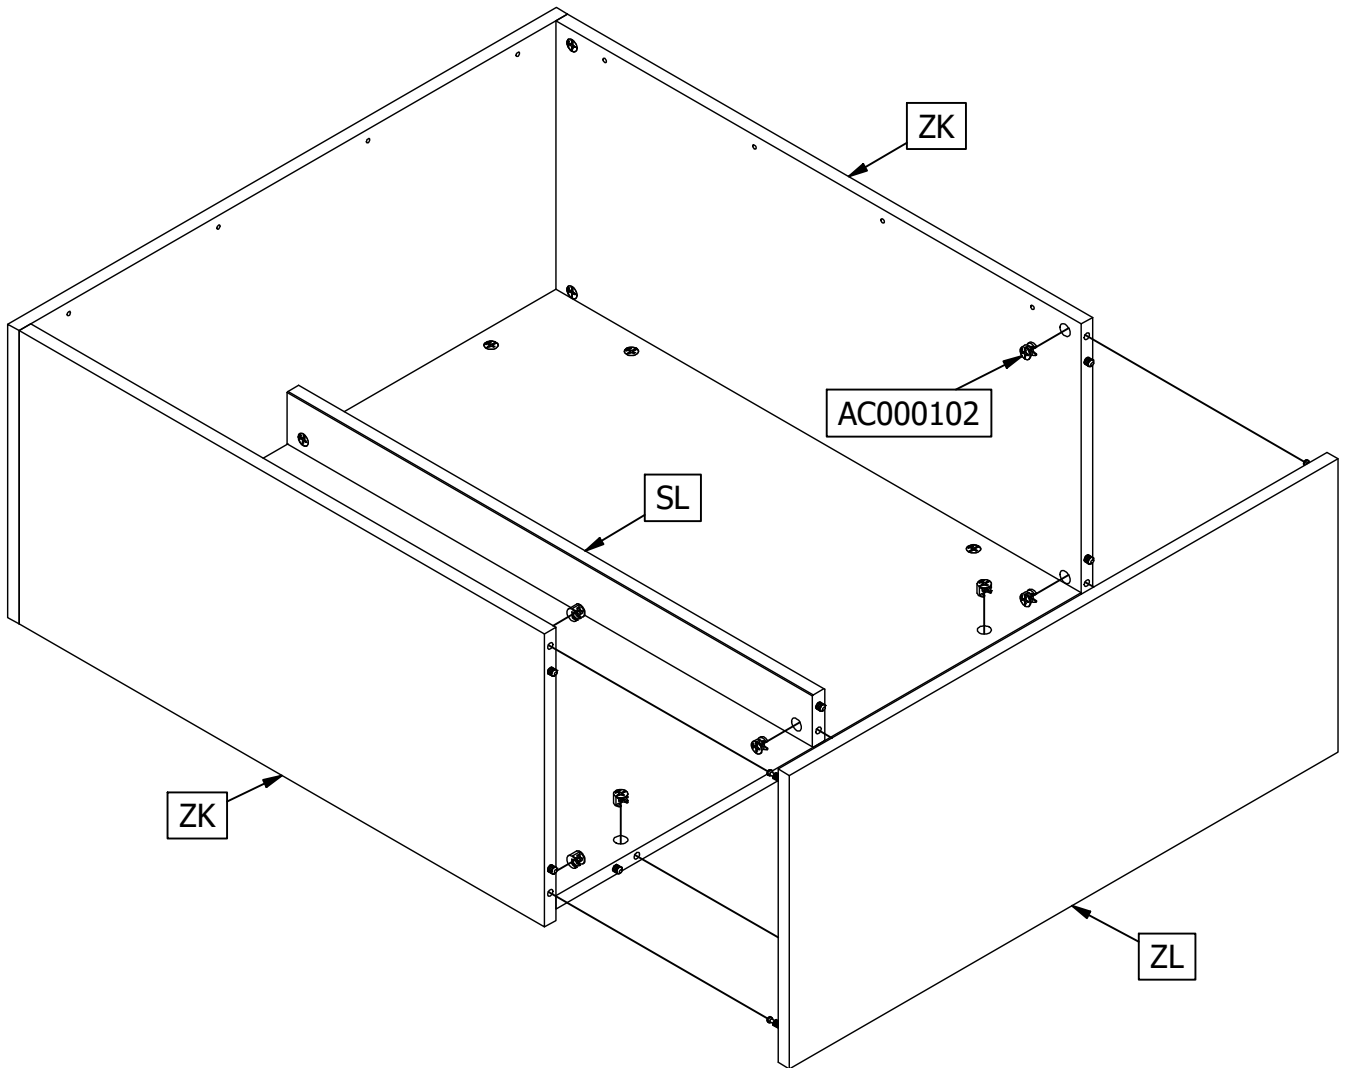

BLOCK BIJZETTAFEL 82x82

COUCHTISCH - TABLE BASSE - COFFEE TABLE

vtwonen

Qty	Code	Thickness	Length	Width
1	BB	17	786	786
2	PK	18	749	90
2	PL	18	785	90
1	SL	18	786	68
2	ZK	17	786	380
2	ZL	17	821	380

22	Ø15mm	AC000102	
22	24mm	AC000103	
16	7.8x6.3x27mm	AC000286	
22	8x35mm	AC000601	

1

2

2x

3

6

AC000102

10

AC000601