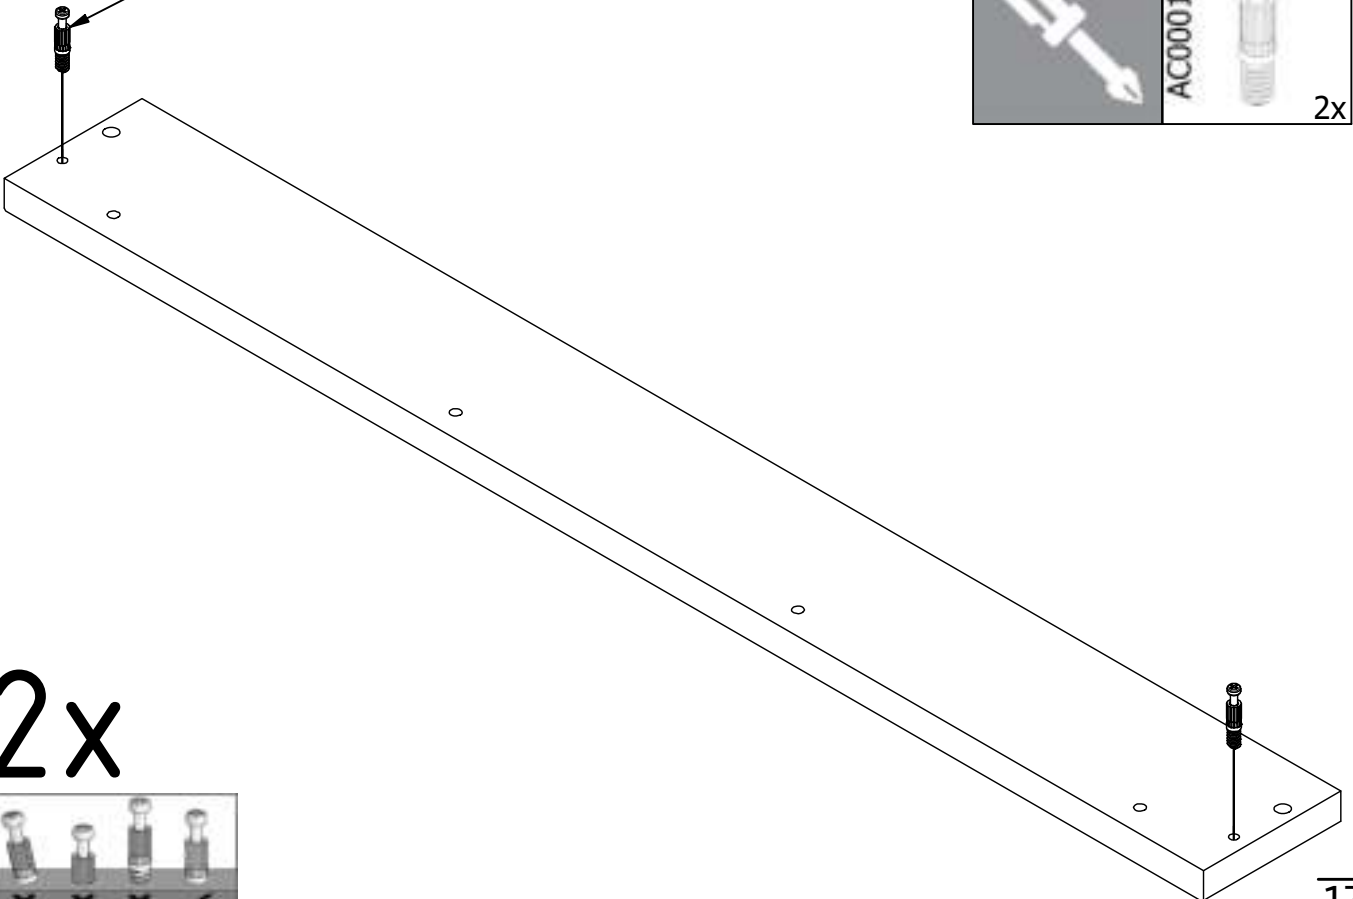

2x

11

AC000103