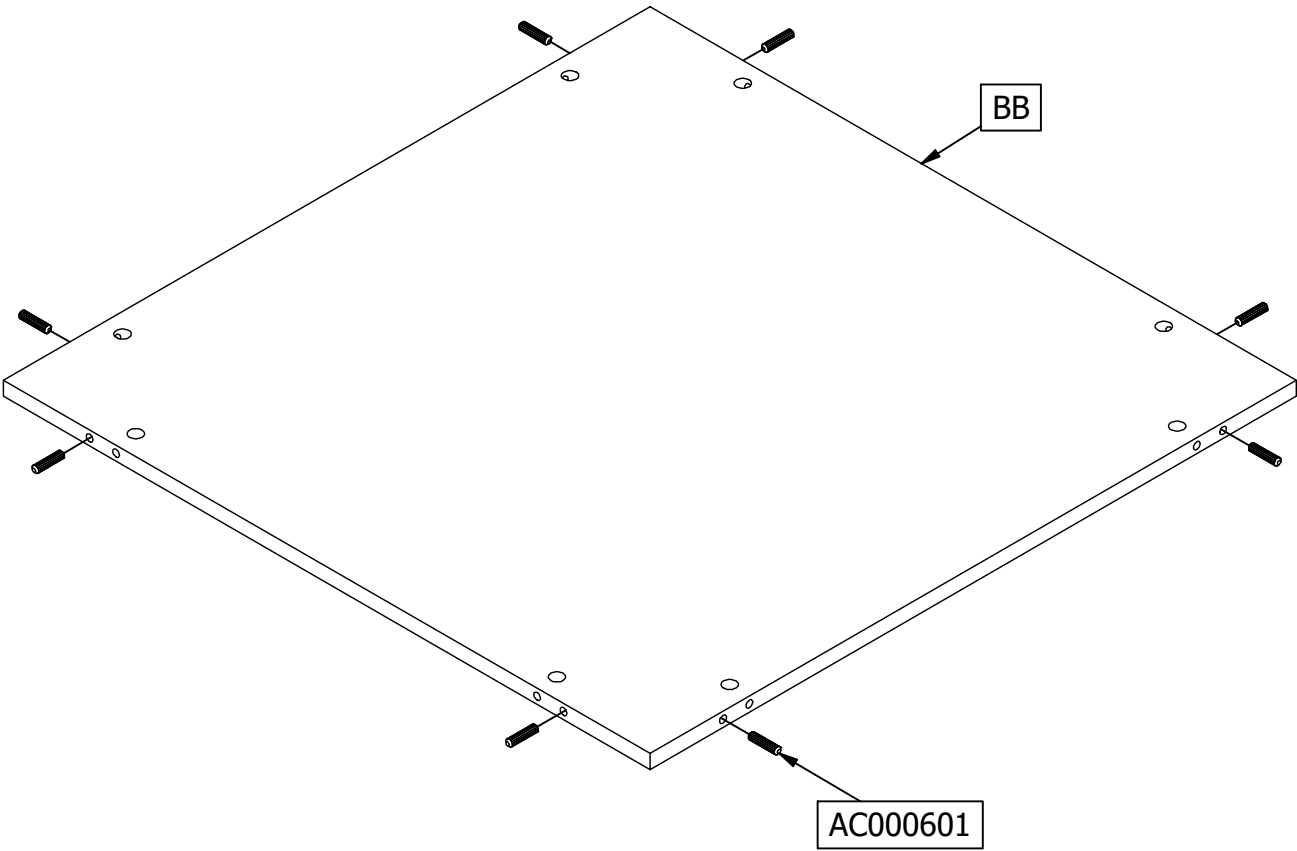

BLOCK BIJZETTAFEL 82x82

COUCHTISCH - TABLE BASSE - COFFEE TABLE

vtwonen

Qty	Code	Thickness	Length	Width
1	BB	17	786	786
2	PK	18	749	90
2	PL	18	785	90
1	SL	18	786	68
2	ZK	17	786	380
2	ZL	17	821	380

22	Ø15mm	AC000102	
22	24mm	AC000103	
16	7.8x6.3x27mm	AC000286	
22	8x35mm	AC000601	

1

2

2x

3

6

AC000102

10

AC000601

2x

11

AC000103

2x

13

14

15