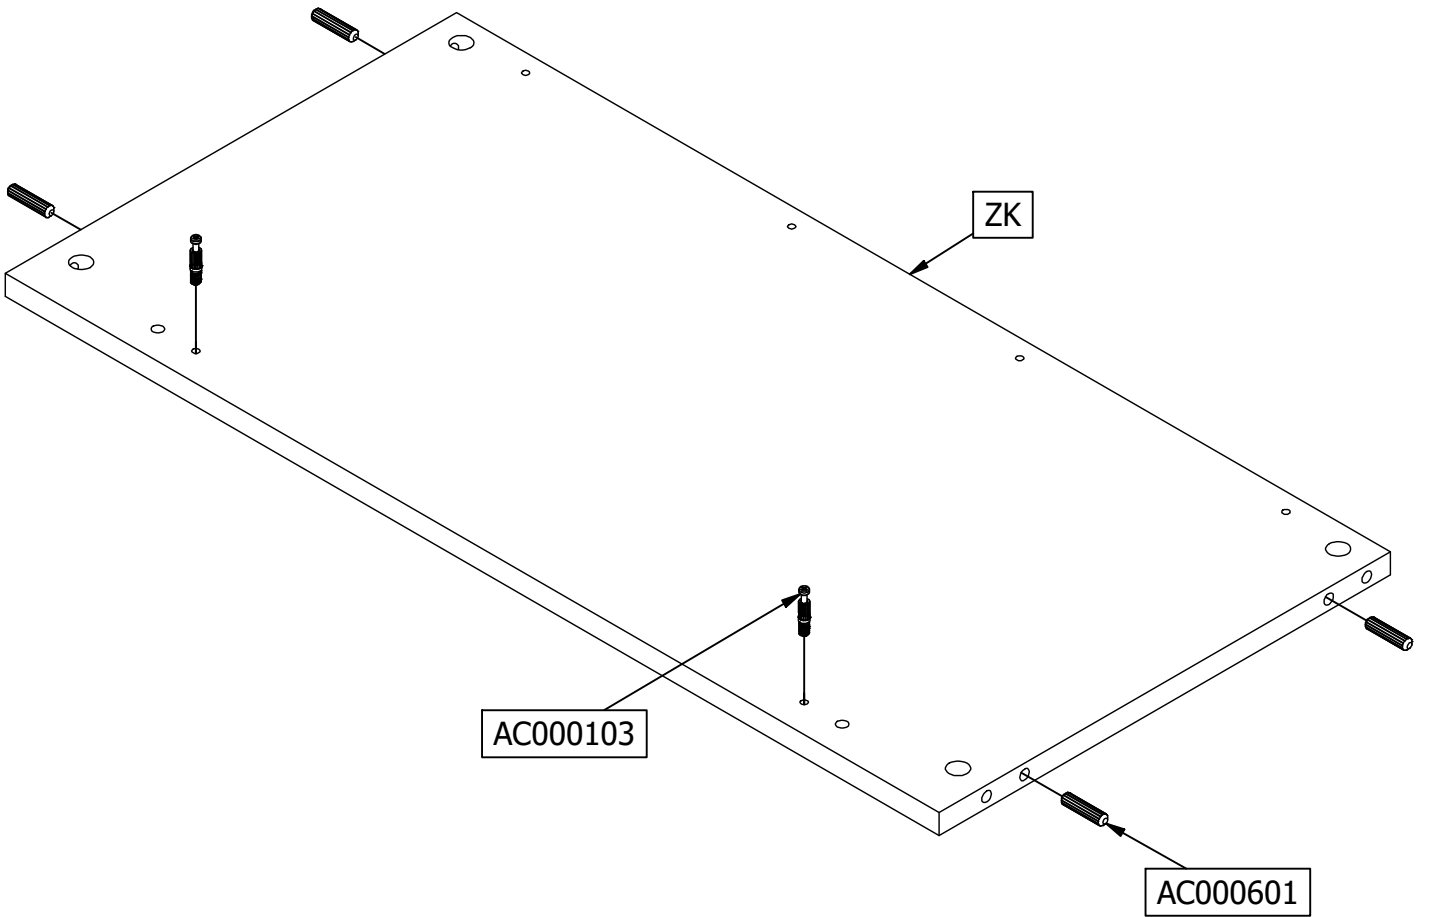

BLOCK BIJZETTAFEL 82x82

COUCHTISCH - TABLE BASSE - COFFEE TABLE

vtwonen

Qty	Code	Thickness	Length	Width
1	BB	17	786	786
2	PK	18	749	90
2	PL	18	785	90
1	SL	18	786	68
2	ZK	17	786	380
2	ZL	17	821	380

22	Ø15mm	AC000102	
22	24mm	AC000103	
16	7.8x6.3x27mm	AC000286	
22	8x35mm	AC000601	

1

2

2x

3

6

AC000102

10

AC000601

2x

11

AC000103

2x

13

14

15