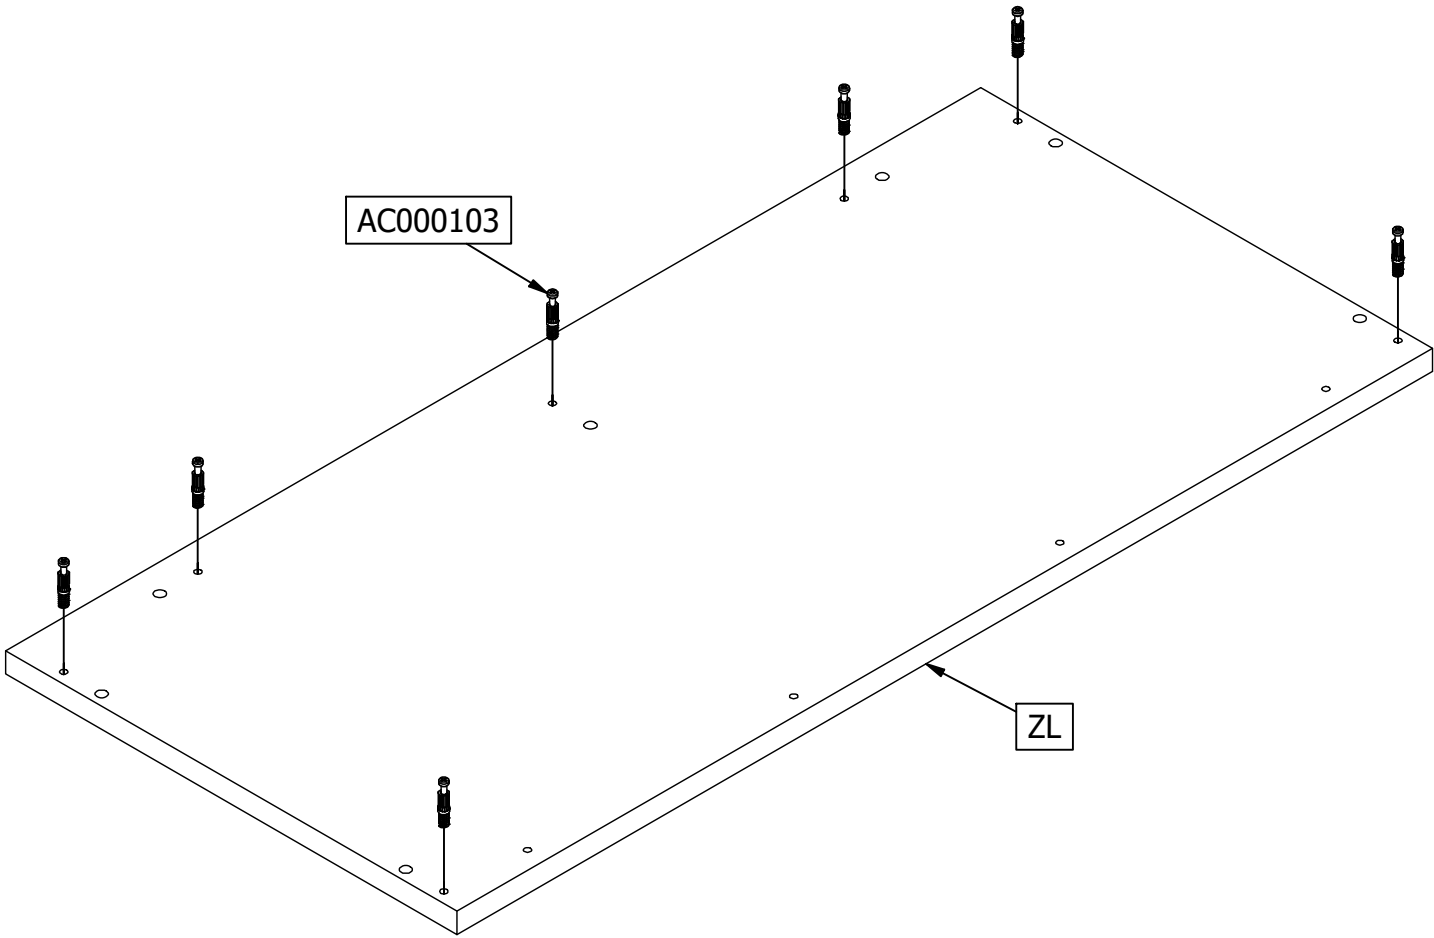

BLOCK BIJZETTAFEL 82x82

COUCHTISCH - TABLE BASSE - COFFEE TABLE

vtwonen

Qty	Code	Thickness	Length	Width
1	BB	17	786	786
2	PK	18	749	90
2	PL	18	785	90
1	SL	18	786	68
2	ZK	17	786	380
2	ZL	17	821	380

22	Ø15mm	AC000102	
22	24mm	AC000103	
16	7.8x6.3x27mm	AC000286	
22	8x35mm	AC000601	

1

2

2x

3

6

AC000102

10

AC000601

2x

11

AC000103

2x

13

14

15