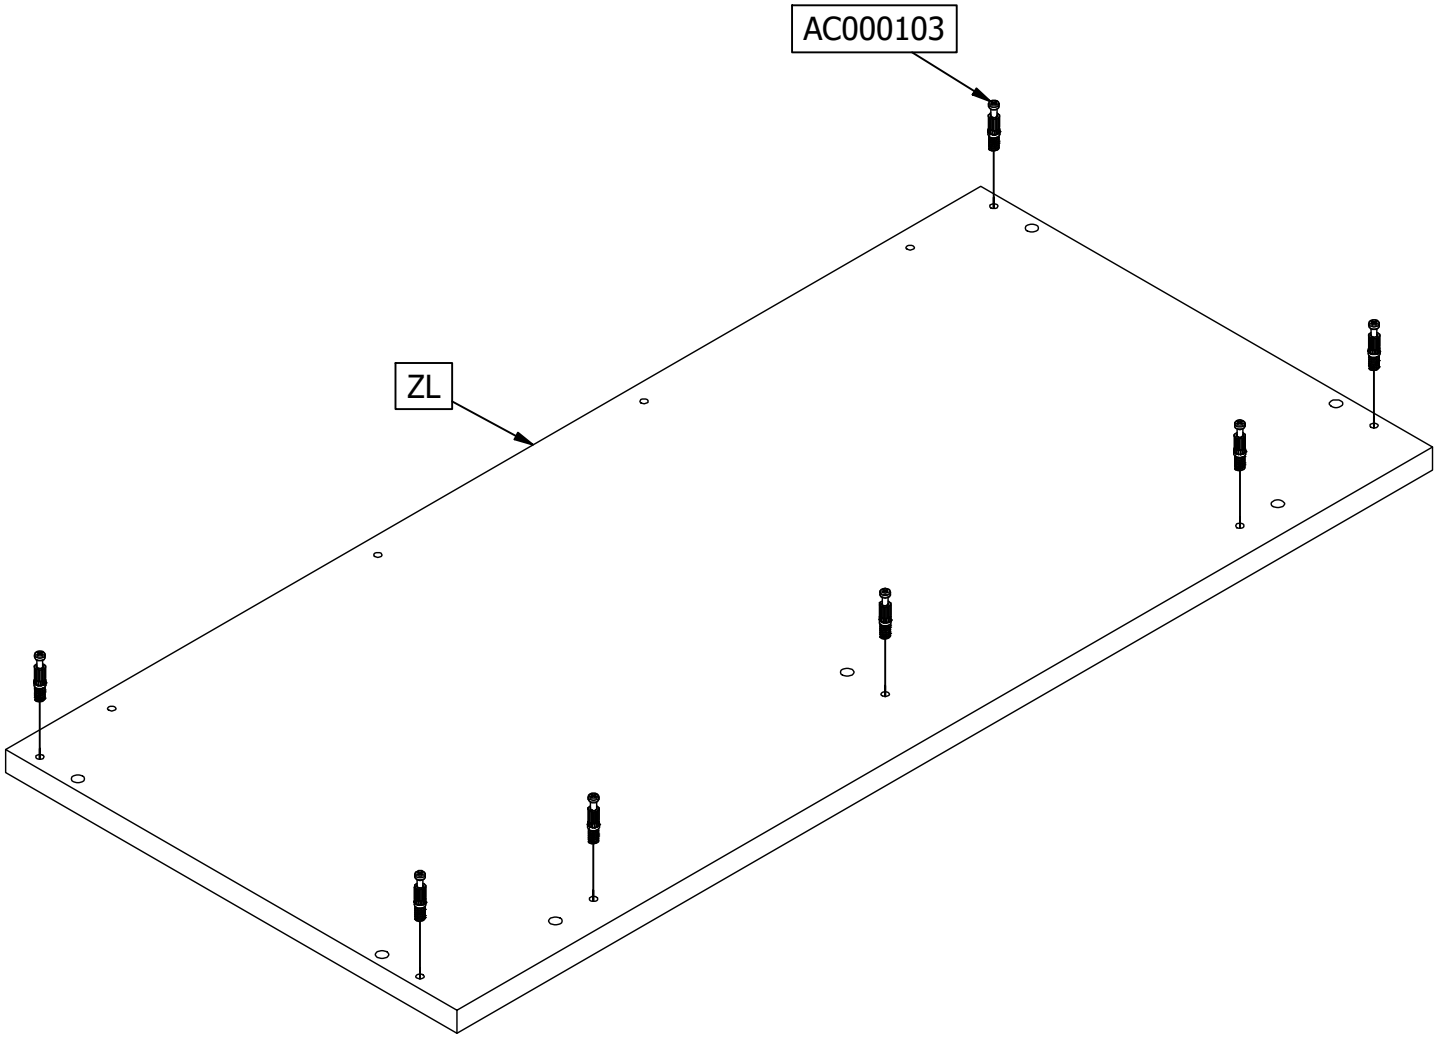

BLOCK BIJZETTAFEL 82x82

COUCHTISCH - TABLE BASSE - COFFEE TABLE

vtwonen

Qty	Code	Thickness	Length	Width
1	BB	17	786	786
2	PK	18	749	90
2	PL	18	785	90
1	SL	18	786	68
2	ZK	17	786	380
2	ZL	17	821	380

22	Ø15mm	AC000102	
22	24mm	AC000103	
16	7.8x6.3x27mm	AC000286	
22	8x35mm	AC000601	

1

2

2x

3

6

AC000102

10

AC000601

2x

11

AC000103

2x

13

14

15