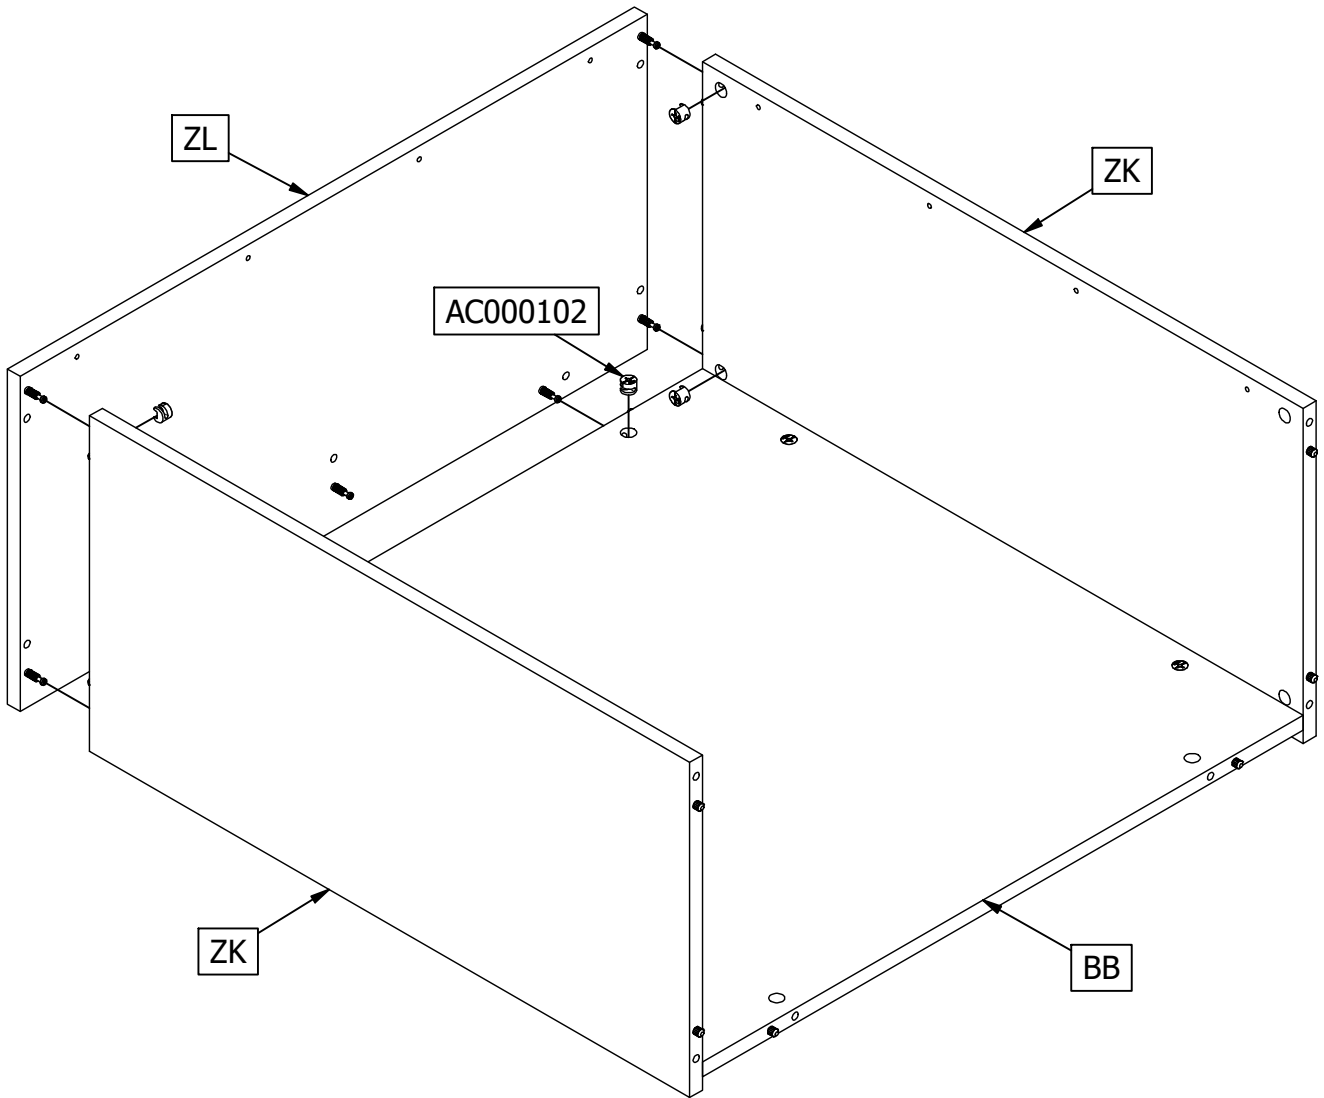

BLOCK BIJZETTAFEL 82x82

COUCHTISCH - TABLE BASSE - COFFEE TABLE

vtwonen

Qty	Code	Thickness	Length	Width
1	BB	17	786	786
2	PK	18	749	90
2	PL	18	785	90
1	SL	18	786	68
2	ZK	17	786	380
2	ZL	17	821	380

22	Ø15mm	AC000102	
22	24mm	AC000103	
16	7.8x6.3x27mm	AC000286	
22	8x35mm	AC000601	

1

2

2x

3

6

AC000102

10

AC000601