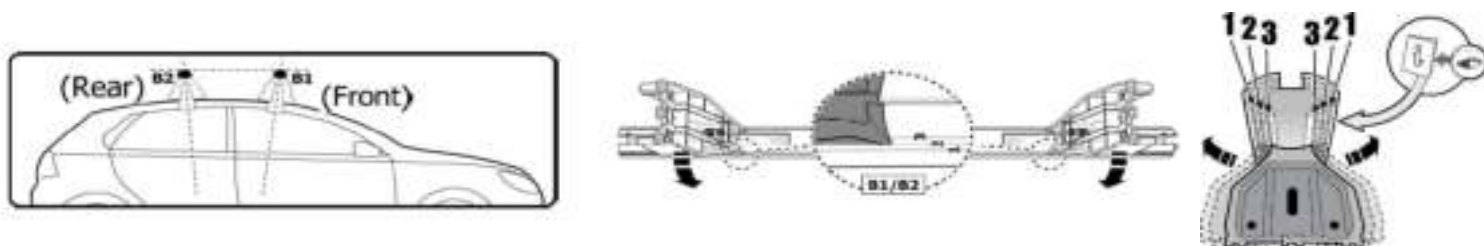

**1**

MANUFACTURER	MODEL CAR	DOORS	MODEL YEAR	D1	D2
AUDI	A8 (D5/4N)	4	17>	9,3	9,5
NISSAN	Qashqai / Dualis (J11)	5	17>	12,4	10,3
RENAULT	Grand Scenic IV	5	17>	13,7	10,6
RENAULT	Megane III	5	08>16	14,5	15,0
RENAULT	Megane IV Grand Coupé	4	17>	9,0	7,7
RENAULT	Scenic IV	5	17>	13,5	9,7
VOLVO	S90	4	16>	7,6	8,3

**2**

**3**

MANUFACTURER	MODEL CAR	DOORS	MODEL YEAR	B1	B2
AUDI	A8 (D5/4N)	4	17>	1	2
NISSAN	Qashqai / Dualis (J11)	5	17>	1	2
RENAULT	Grand Scenic IV	5	17>	2	2
RENAULT	Megane III	5	08>16	1	1
RENAULT	Megane IV Grand Coupé	4	17>	1	2
RENAULT	Scenic IV	5	17>	2	2
VOLVO	S90	4	16>	1	3