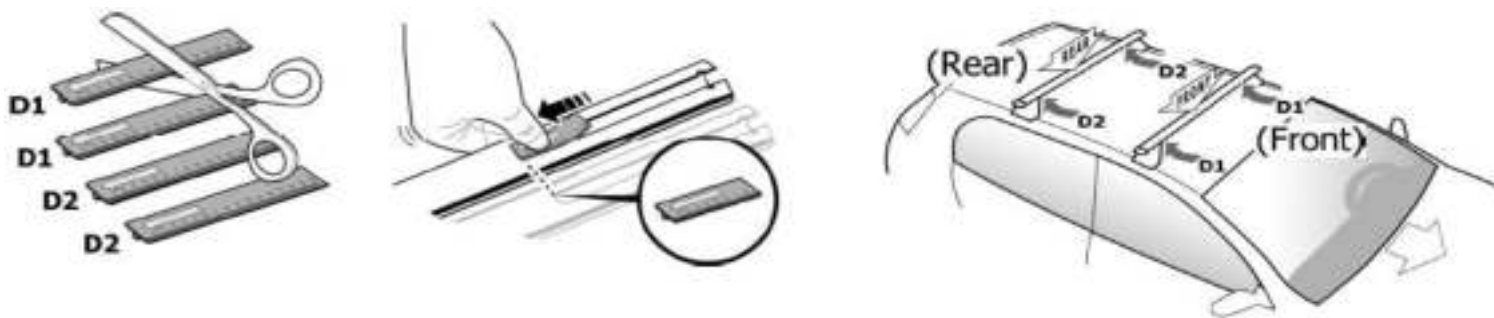

**1**

MANUFACTURER	MODEL CAR	DOORS	MODEL YEAR	D1	D2
AUDI	A8 (D5/4N)	4	17>	9,3	9,5
NISSAN	Qashqai / Dualis (J11)	5	17>	12,4	10,3
RENAULT	Grand Scenic IV	5	17>	13,7	10,6
RENAULT	Megane III	5	08>16	14,5	15,0
RENAULT	Megane IV Grand Coupé	4	17>	9,0	7,7
RENAULT	Scenic IV	5	17>	13,5	9,7
VOLVO	S90	4	16>	7,6	8,3

**2**

**3**

MANUFACTURER	MODEL CAR	DOORS	MODEL YEAR	B1	B2
AUDI	A8 (D5/4N)	4	17>	1	2
NISSAN	Qashqai / Dualis (J11)	5	17>	1	2
RENAULT	Grand Scenic IV	5	17>	2	2
RENAULT	Megane III	5	08>16	1	1
RENAULT	Megane IV Grand Coupé	4	17>	1	2
RENAULT	Scenic IV	5	17>	2	2
VOLVO	S90	4	16>	1	3