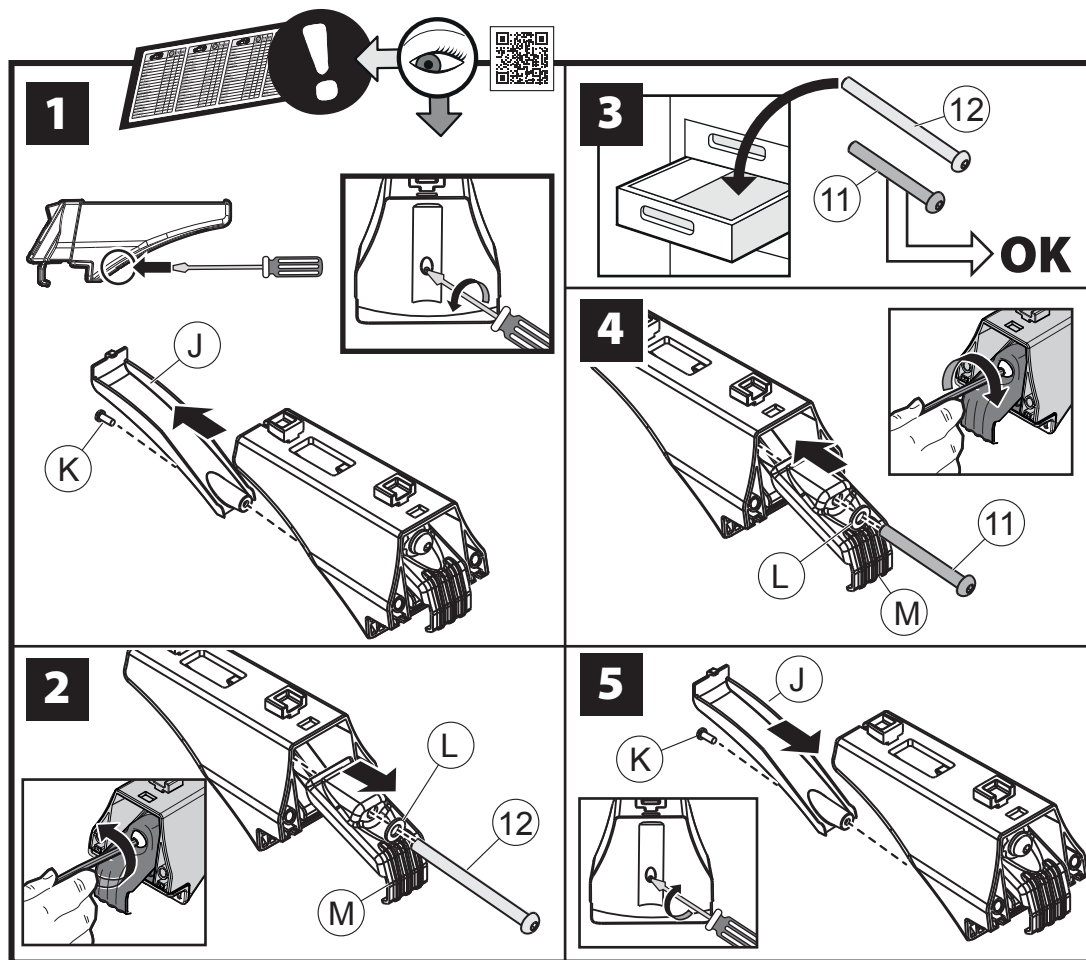

TIGER / AVIA

LEOPARD

LEOPARD

TIGER / AVIA / LEOPARD

TIGER / AVIA

			+	
		Peso (kg)		Portata (kg)
TIGER SILVER	AVIA SILVER	3,5		75
TIGER BLACK	AVIA BLACK	3,4		75
TIGER XL SILVER	AVIA XL SILVER	3,7		75
TIGER XL BLACK	AVIA XL BLACK	3,6		75
LEOPARD		4		75
LEOPARD XL		4,3		75