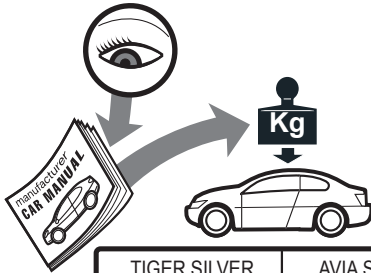

TIGER / AVIA

LEOPARD

LEOPARD

TIGER / AVIA / LEOPARD

TIGER / AVIA

			+	
		Peso (kg)		Portata (kg)
TIGER SILVER	AVIA SILVER	3,5		75
TIGER BLACK	AVIA BLACK	3,4		75
TIGER XL SILVER	AVIA XL SILVER	3,7		75
TIGER XL BLACK	AVIA XL BLACK	3,6		75
LEOPARD		4		75
LEOPARD XL		4,3		75