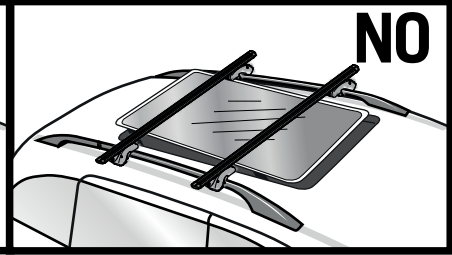

TIGER / AVIA

LEOPARD

LEOPARD

TIGER / AVIA / LEOPARD

TIGER / AVIA

			+	
		Peso (kg)		Portata (kg)
TIGER SILVER	AVIA SILVER	3,5		75
TIGER BLACK	AVIA BLACK	3,4		75
TIGER XL SILVER	AVIA XL SILVER	3,7		75
TIGER XL BLACK	AVIA XL BLACK	3,6		75
LEOPARD		4		75
LEOPARD XL		4,3		75