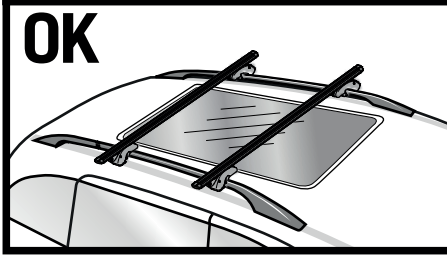

TIGER / AVIA

LEOPARD

LEOPARD

TIGER / AVIA / LEOPARD

TIGER / AVIA

			+	
		Peso (kg)		Portata (kg)
TIGER SILVER	AVIA SILVER	3,5		75
TIGER BLACK	AVIA BLACK	3,4		75
TIGER XL SILVER	AVIA XL SILVER	3,7		75
TIGER XL BLACK	AVIA XL BLACK	3,6		75
LEOPARD		4		75
LEOPARD XL		4,3		75