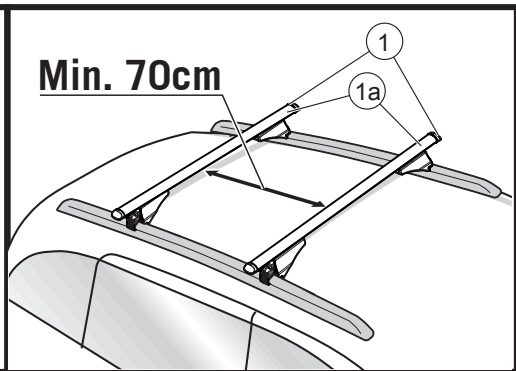

**TIGER / AVIA**

**LEOPARD**

**LEOPARD**

**TIGER / AVIA / LEOPARD**

**TIGER / AVIA**

Cod.istr.	Approvato da
500013900000	LM
Data	Creato da
04/03/2016	NP

			+	
		Peso (kg)		Portata (kg)
TIGER SILVER	AVIA SILVER	3,5		75
TIGER BLACK	AVIA BLACK	3,4		75
TIGER XL SILVER	AVIA XL SILVER	3,7		75
TIGER XL BLACK	AVIA XL BLACK	3,6		75
LEOPARD		4		75
LEOPARD XL		4,3		75