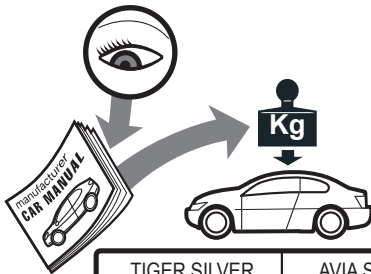

**TIGER / AVIA**

**LEOPARD**

**LEOPARD**

**TIGER / AVIA / LEOPARD**

**TIGER / AVIA**

Cod.istr.	Approvato da
500013900000	LM
Data	Creato da
04/03/2016	NP

			+	
		Peso (kg)		Portata (kg)
TIGER SILVER	AVIA SILVER	3,5		75
TIGER BLACK	AVIA BLACK	3,4		75
TIGER XL SILVER	AVIA XL SILVER	3,7		75
TIGER XL BLACK	AVIA XL BLACK	3,6		75
LEOPARD		4		75
LEOPARD XL		4,3		75