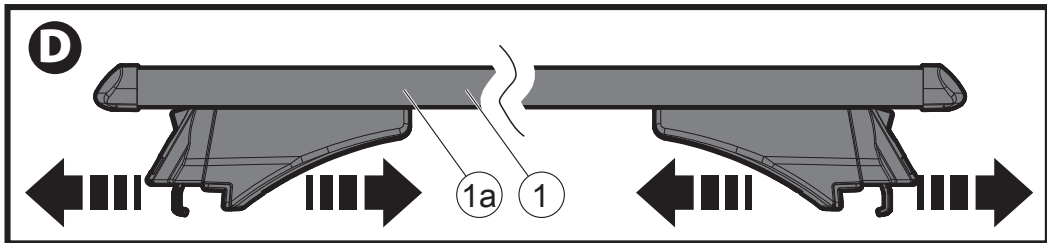

**TIGER / AVIA**

**LEOPARD**

**LEOPARD**

**TIGER / AVIA / LEOPARD**

**TIGER / AVIA**

Cod.istr.	Approvato da
500013900000	LM
Data	Creato da
04/03/2016	NP

			+	
		Peso (kg)		Portata (kg)
TIGER SILVER	AVIA SILVER	3,5		75
TIGER BLACK	AVIA BLACK	3,4		75
TIGER XL SILVER	AVIA XL SILVER	3,7		75
TIGER XL BLACK	AVIA XL BLACK	3,6		75
LEOPARD		4		75
LEOPARD XL		4,3		75