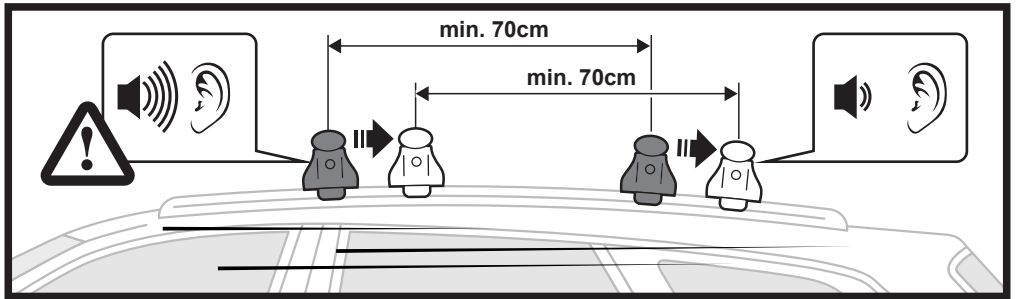

**TIGER / AVIA**

**LEOPARD**

**LEOPARD**

**TIGER / AVIA / LEOPARD**

**TIGER / AVIA**

Cod.istr.	Approvato da
500013900000	LM
Data	Creato da
04/03/2016	NP

			+	
		Peso (kg)		Portata (kg)
TIGER SILVER	AVIA SILVER	3,5		75
TIGER BLACK	AVIA BLACK	3,4		75
TIGER XL SILVER	AVIA XL SILVER	3,7		75
TIGER XL BLACK	AVIA XL BLACK	3,6		75
LEOPARD		4		75
LEOPARD XL		4,3		75