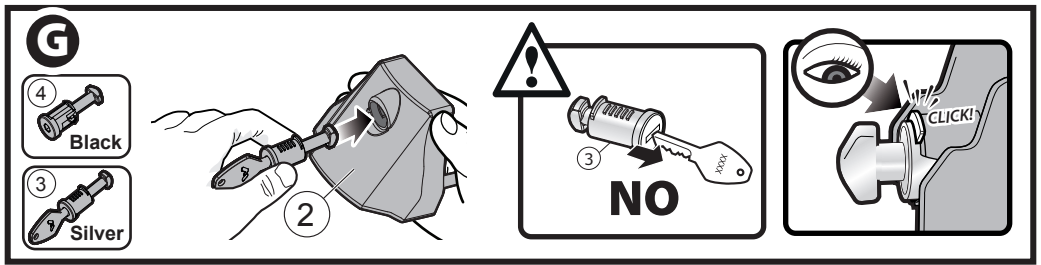

**TIGER / AVIA**

**LEOPARD**

**LEOPARD**

**TIGER / AVIA / LEOPARD**

**TIGER / AVIA**

Cod.istr.	Approvato da
500013900000	LM
Data	Creato da
04/03/2016	NP

			+	
		Peso (kg)		Portata (kg)
TIGER SILVER	AVIA SILVER	3,5		75
TIGER BLACK	AVIA BLACK	3,4		75
TIGER XL SILVER	AVIA XL SILVER	3,7		75
TIGER XL BLACK	AVIA XL BLACK	3,6		75
LEOPARD		4		75
LEOPARD XL		4,3		75