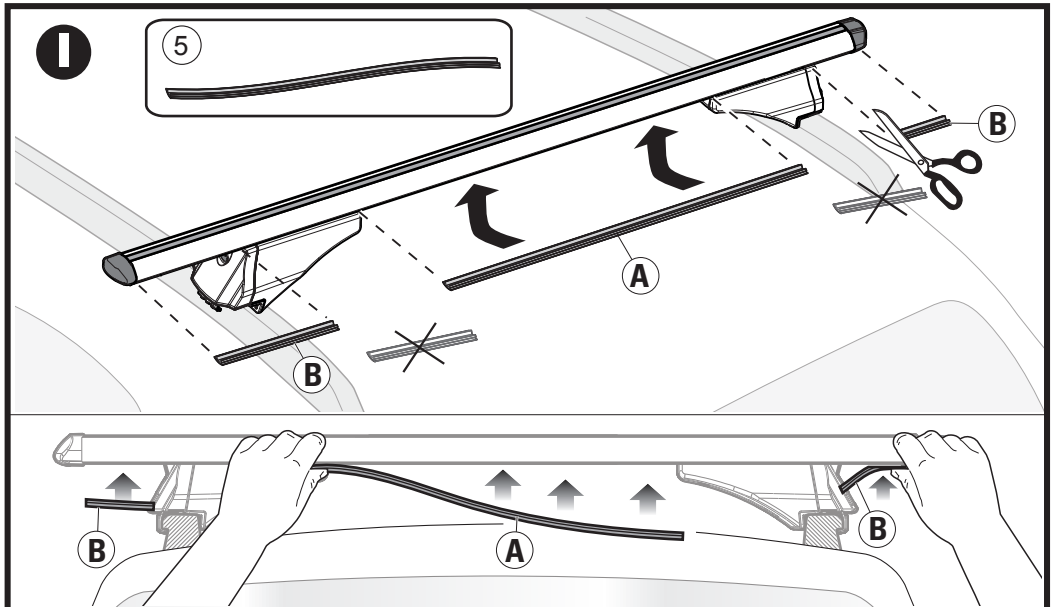

**TIGER / AVIA**

**LEOPARD**

**LEOPARD**

**TIGER / AVIA / LEOPARD**

**TIGER / AVIA**

Cod.istr.	Approvato da
500013900000	LM
Data	Creato da
04/03/2016	NP

			+	
		Peso (kg)		Portata (kg)
TIGER SILVER	AVIA SILVER	3,5		75
TIGER BLACK	AVIA BLACK	3,4		75
TIGER XL SILVER	AVIA XL SILVER	3,7		75
TIGER XL BLACK	AVIA XL BLACK	3,6		75
LEOPARD		4		75
LEOPARD XL		4,3		75