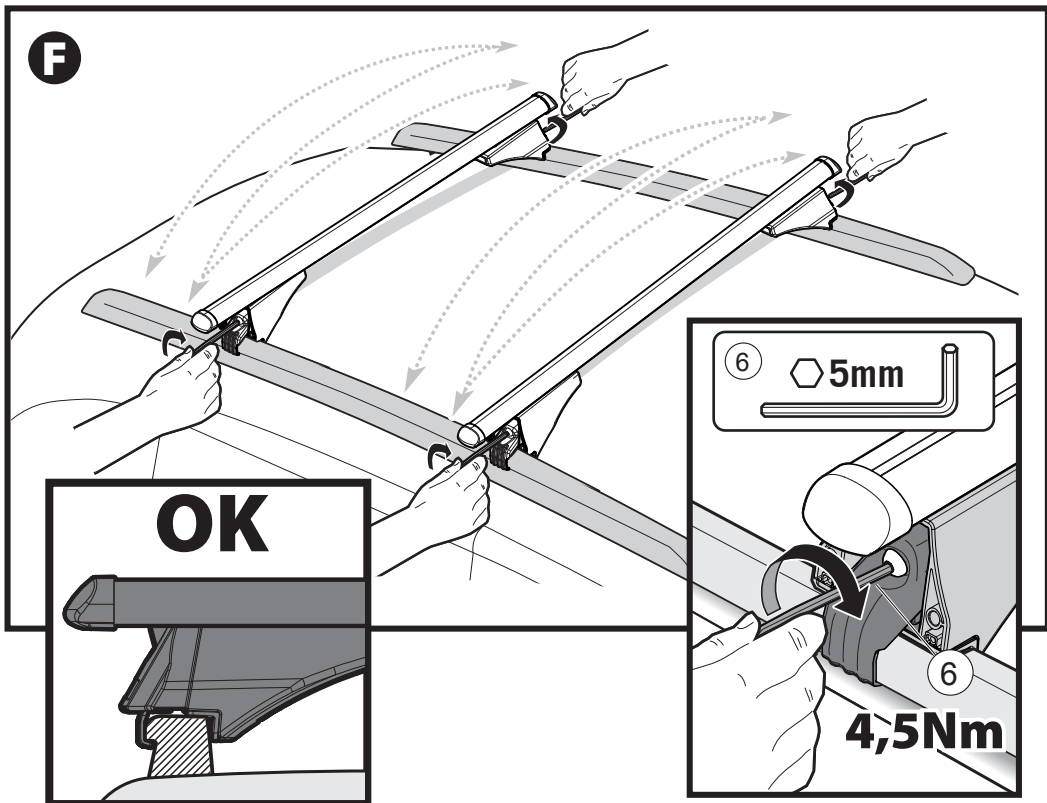

**TIGER / AVIA**

**LEOPARD**

**LEOPARD**

**TIGER / AVIA / LEOPARD**

**TIGER / AVIA**

Cod.istr.	Approvato da
500013900000	LM
Data	Creato da
04/03/2016	NP

			+	
		Peso (kg)		Portata (kg)
TIGER SILVER	AVIA SILVER	3,5		75
TIGER BLACK	AVIA BLACK	3,4		75
TIGER XL SILVER	AVIA XL SILVER	3,7		75
TIGER XL BLACK	AVIA XL BLACK	3,6		75
LEOPARD		4		75
LEOPARD XL		4,3		75