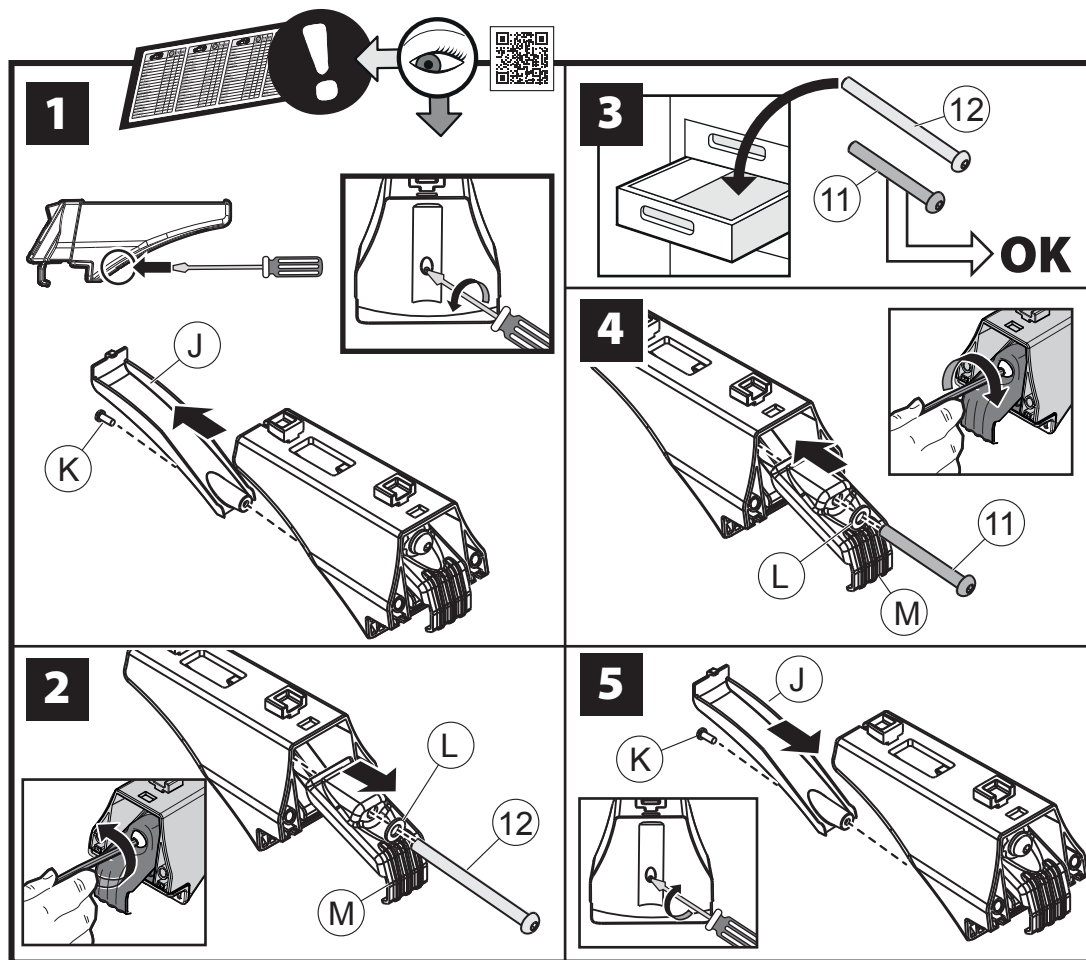

**TIGER / AVIA**

**LEOPARD**

**LEOPARD**

**TIGER / AVIA / LEOPARD**

**TIGER / AVIA**

Cod.istr.	Approvato da
500013900000	LM
Data	Creato da
04/03/2016	NP

			+	
		Peso (kg)		Portata (kg)
TIGER SILVER	AVIA SILVER	3,5		75
TIGER BLACK	AVIA BLACK	3,4		75
TIGER XL SILVER	AVIA XL SILVER	3,7		75
TIGER XL BLACK	AVIA XL BLACK	3,6		75
LEOPARD		4		75
LEOPARD XL		4,3		75