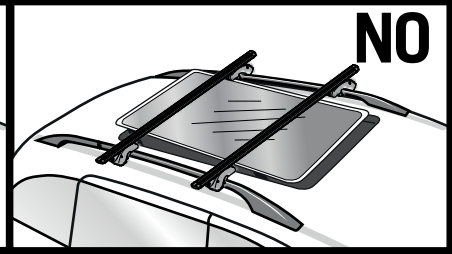

**TIGER / AVIA**

**LEOPARD**

**LEOPARD**

**TIGER / AVIA / LEOPARD**

**TIGER / AVIA**

Cod.istr.	Approvato da
500013900000	LM
Data	Creato da
04/03/2016	NP

			+	
		Peso (kg)		Portata (kg)
TIGER SILVER	AVIA SILVER	3,5		75
TIGER BLACK	AVIA BLACK	3,4		75
TIGER XL SILVER	AVIA XL SILVER	3,7		75
TIGER XL BLACK	AVIA XL BLACK	3,6		75
LEOPARD		4		75
LEOPARD XL		4,3		75