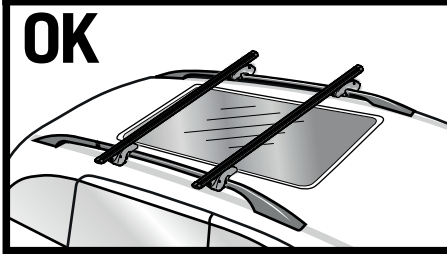

**TIGER / AVIA**

**LEOPARD**

**LEOPARD**

**TIGER / AVIA / LEOPARD**

**TIGER / AVIA**

Cod.istr.	Approvato da
500013900000	LM
Data	Creato da
04/03/2016	NP

			+	
		Peso (kg)		Portata (kg)
TIGER SILVER	AVIA SILVER	3,5		75
TIGER BLACK	AVIA BLACK	3,4		75
TIGER XL SILVER	AVIA XL SILVER	3,7		75
TIGER XL BLACK	AVIA XL BLACK	3,6		75
LEOPARD		4		75
LEOPARD XL		4,3		75