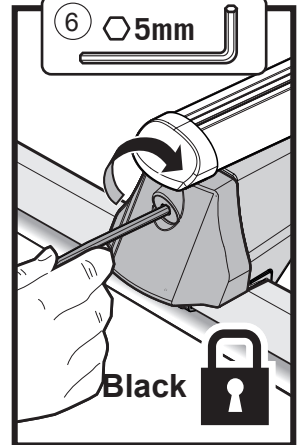

**TIGER / AVIA**

**LEOPARD**

**LEOPARD**

**TIGER / AVIA / LEOPARD**

**TIGER / AVIA**

Cod.istr.	Approvato da
500013900000	LM
Data	Creato da
04/03/2016	NP

			+	
		Peso (kg)		Portata (kg)
TIGER SILVER	AVIA SILVER	3,5		75
TIGER BLACK	AVIA BLACK	3,4		75
TIGER XL SILVER	AVIA XL SILVER	3,7		75
TIGER XL BLACK	AVIA XL BLACK	3,6		75
LEOPARD		4		75
LEOPARD XL		4,3		75