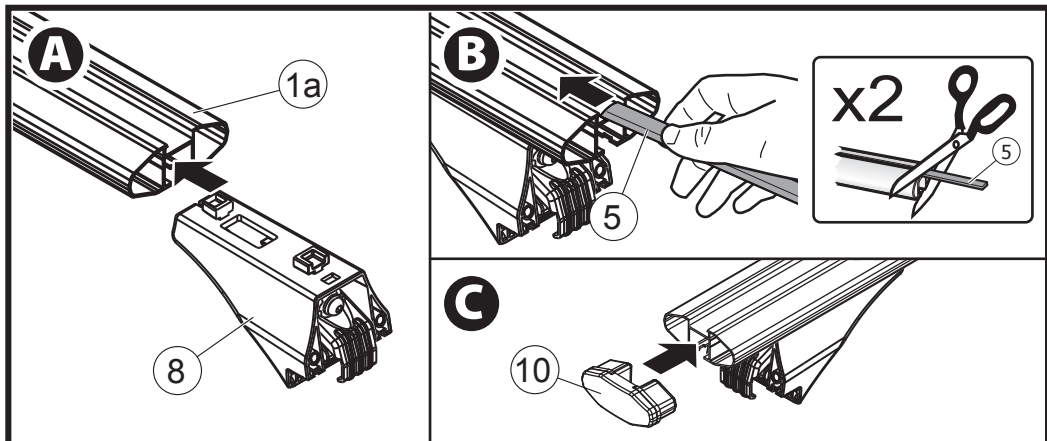

**TIGER / AVIA**

**LEOPARD**

**LEOPARD**

**TIGER / AVIA / LEOPARD**

**TIGER / AVIA**

Cod.istr.	Approvato da
500013900000	LM
Data	Creato da
04/03/2016	NP

			+	
		Peso (kg)		Portata (kg)
TIGER SILVER	AVIA SILVER	3,5		75
TIGER BLACK	AVIA BLACK	3,4		75
TIGER XL SILVER	AVIA XL SILVER	3,7		75
TIGER XL BLACK	AVIA XL BLACK	3,6		75
LEOPARD		4		75
LEOPARD XL		4,3		75