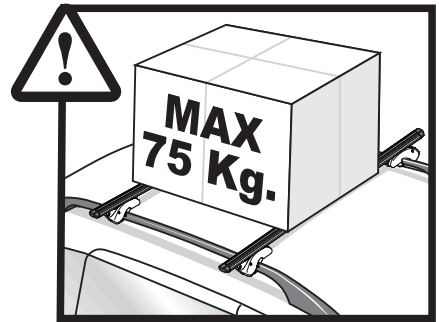

**TIGER / AVIA**

**LEOPARD**

**LEOPARD**

**TIGER / AVIA / LEOPARD**

**TIGER / AVIA**

Cod.istr.	Approvato da
500013900000	LM
Data	Creato da
04/03/2016	NP

			+	
		Peso (kg)		Portata (kg)
TIGER SILVER	AVIA SILVER	3,5		75
TIGER BLACK	AVIA BLACK	3,4		75
TIGER XL SILVER	AVIA XL SILVER	3,7		75
TIGER XL BLACK	AVIA XL BLACK	3,6		75
LEOPARD		4		75
LEOPARD XL		4,3		75