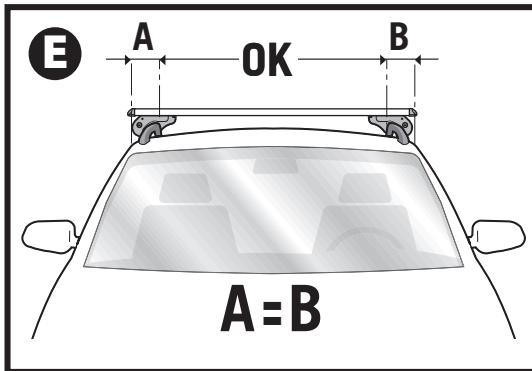

**TIGER / AVIA**

**LEOPARD**

**LEOPARD**

**TIGER / AVIA / LEOPARD**

**TIGER / AVIA**

Cod.istr.	Approvato da
500013900000	LM
Data	Creato da
04/03/2016	NP

			+	
		Peso (kg)		Portata (kg)
TIGER SILVER	AVIA SILVER	3,5		75
TIGER BLACK	AVIA BLACK	3,4		75
TIGER XL SILVER	AVIA XL SILVER	3,7		75
TIGER XL BLACK	AVIA XL BLACK	3,6		75
LEOPARD		4		75
LEOPARD XL		4,3		75