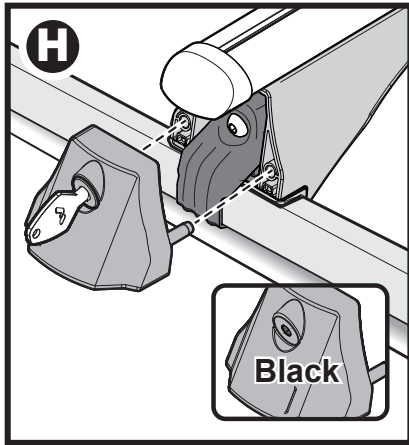

**TIGER / AVIA**

**LEOPARD**

**LEOPARD**

**TIGER / AVIA / LEOPARD**

**TIGER / AVIA**

Cod.istr.	Approvato da
500013900000	LM
Data	Creato da
04/03/2016	NP

			+	
		Peso (kg)		Portata (kg)
TIGER SILVER	AVIA SILVER	3,5		75
TIGER BLACK	AVIA BLACK	3,4		75
TIGER XL SILVER	AVIA XL SILVER	3,7		75
TIGER XL BLACK	AVIA XL BLACK	3,6		75
LEOPARD		4		75
LEOPARD XL		4,3		75