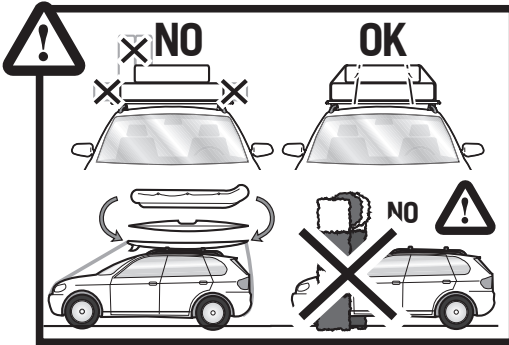

**TIGER / AVIA**

**LEOPARD**

**LEOPARD**

**TIGER / AVIA / LEOPARD**

**TIGER / AVIA**

Cod.istr.	Approvato da
500013900000	LM
Data	Creato da
04/03/2016	NP

			+	
		Peso (kg)		Portata (kg)
TIGER SILVER	AVIA SILVER	3,5		75
TIGER BLACK	AVIA BLACK	3,4		75
TIGER XL SILVER	AVIA XL SILVER	3,7		75
TIGER XL BLACK	AVIA XL BLACK	3,6		75
LEOPARD		4		75
LEOPARD XL		4,3		75