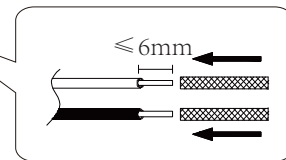

INSTRUCTION MANUAL

Emily Fan Grey 105369

Ceiling Fan lamp
incl. LED QL7001006
4x680lm Module
680lm Lamp
4x6.7W LED Module
30W Lamp
220-240V~50Hz
2700-4000-3000K
CRI > 80
30000 h
15000 ON/OFF

Overall Sizes:

FittinQ B.V.

Smaragdweg 52, 5527 LB Hapert, The Netherlands
www.qazqa.nl

QAZQA

105369

4x6.7W LED

incl. LED Board: QL7001006

220-240V~50Hz

	QR	EAN
<p>(DE) Dieses Produkt enthält eine Lichtquelle der Energieeffizienzklasse F (EN) This product contains a light source of energy efficiency class F (FR) Ce produit comprend une source de lumière de classe d'efficacité énergétique F (NL) Dit product bevat een lichtbron van energie-efficiëntieklasse F (PL) Produkt ten zawiera źródło światła o klasie efektywności energetycznej F (NO) Dette produktet inneholder en lyskilde i energieeffektivitetsklasse F (DK) Dette produkt indeholder en lyskilde af energieeffektklasse F (SE) Denna produkt innehåller en ljuskälla i energieffektivitetsklass F (FI) Tämä tuote sisältää energiatehokkuusluokan F valonlähteen (IT) Questo prodotto contiene una sorgente luminosa della classe di efficienza energetica F (ES) Este producto contiene una fuente de luz de la clase de eficiencia energética F (CZ) Tento výrobek obsahuje světelný zdroj třídy energetické účinnosti F (PT) Este produto contém uma fonte de luz da classe de eficiência energética F (GR) Αυτό το προϊόν περιέχει μια φωτεινή πηγή ενεργειακής απόδοσης κλάσης F (SK) Tento výrobok obsahuje zdroj svetla triedy energetickej efektivity F</p>		8718881136702