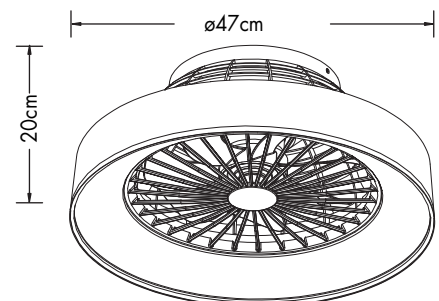

INSTRUCTION MANUAL

Emily Fan Grey 105369

Ceiling Fan lamp
incl. LED QL7001006
4x680lm Module
680lm Lamp
4x6.7W LED Module
30W Lamp
220-240V~50Hz
2700-4000-3000K
CRI > 80
30000 h
15000 ON/OFF

Overall Sizes:

FittinQ B.V.

Smaragdweg 52, 5527 LB Hapert, The Netherlands
www.qazqa.nl

QAZQA

105369

4x6.7W LED

incl. LED Board: QL7001006

220-240V~50Hz

	QR	EAN
<p>(DE) Dieses Produkt enthält eine Lichtquelle der Energieeffizienzklasse F (EN) This product contains a light source of energy efficiency class F (FR) Ce produit comprend une source de lumière de classe d'efficacité énergétique F (NL) Dit product bevat een lichtbron van energie-efficiëntieklasse F (PL) Produkt ten zawiera źródło światła o klasie efektywności energetycznej F (NO) Dette produktet inneholder en lyskilde i energieeffektivitetsklasse F (DK) Dette produkt indeholder en lyskilde af energieeffektklasse F (SE) Denna produkt innehåller en ljuskälla i energieffektivitetsklass F (FI) Tämä tuote sisältää energiatehokkuusluokan F valonlähteen (IT) Questo prodotto contiene una sorgente luminosa della classe di efficienza energetica F (ES) Este producto contiene una fuente de luz de la clase de eficiencia energética F (CZ) Tento výrobek obsahuje světelný zdroj třídy energetické účinnosti F (PT) Este produto contém uma fonte de luz da classe de eficiência energética F (GR) Αυτό το προϊόν περιέχει μια φωτεινή πηγή ενεργειακής απόδοσης κλάσης F (SK) Tento výrobok obsahuje zdroj svetla triedy energetickej efektivity F</p>		8718881136702