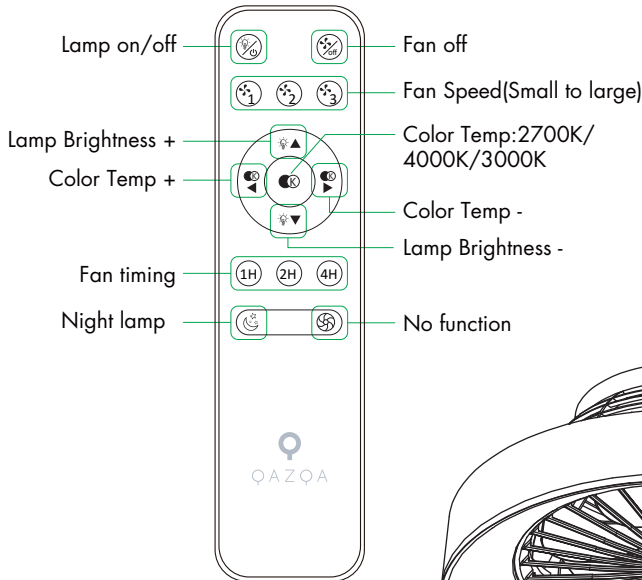

INSTRUCTION MANUAL

Emily Fan Grey 105369

Ceiling Fan lamp
incl. LED QL7001006
4x680lm Module
680lm Lamp
4x6.7W LED Module
30W Lamp
220-240V~50Hz
2700-4000-3000K
CRI > 80
30000 h
15000 ON/OFF

Overall Sizes:

FittinQ B.V.

Smaragdweg 52, 5527 LB Hapert, The Netherlands
www.qazqa.nl

QAZQA

105369

4x6.7W LED

incl. LED Board: QL7001006

220-240V~50Hz

	QR	EAN
<p>(DE) Dieses Produkt enthält eine Lichtquelle der Energieeffizienzklasse F (EN) This product contains a light source of energy efficiency class F (FR) Ce produit comprend une source de lumière de classe d'efficacité énergétique F (NL) Dit product bevat een lichtbron van energie-efficiëntieklasse F (PL) Produkt ten zawiera źródło światła o klasie efektywności energetycznej F (NO) Dette produktet inneholder en lyskilde i energieeffektivitetsklasse F (DK) Dette produkt indeholder en lyskilde af energieeffektklasse F (SE) Denna produkt innehåller en ljuskälla i energieffektivitetsklass F (FI) Tämä tuote sisältää energiatehokkuusluokan F valonlähteen (IT) Questo prodotto contiene una sorgente luminosa della classe di efficienza energetica F (ES) Este producto contiene una fuente de luz de la clase de eficiencia energética F (CZ) Tento výrobek obsahuje světelný zdroj třídy energetické účinnosti F (PT) Este produto contém uma fonte de luz da classe de eficiência energética F (GR) Αυτό το προϊόν περιέχει μια φωτεινή πηγή ενεργειακής απόδοσης κλάσης F (SK) Tento výrobok obsahuje zdroj svetla triedy energetickej efektivity F</p>		8718881136702