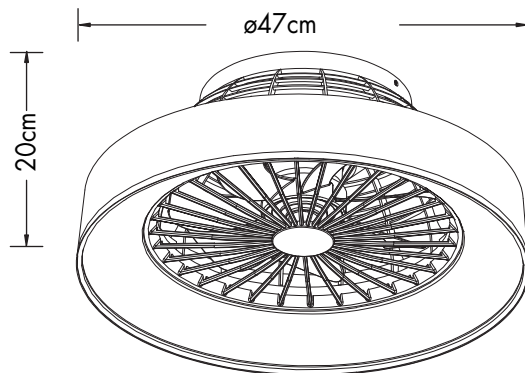

INSTRUCTION MANUAL

Emily Fan Grey 105369

Ceiling Fan lamp
incl. LED QL7001006
4x680lm Module
680lm Lamp
4x6.7W LED Module
30W Lamp
220-240V~50Hz
2700-4000-3000K
CRI > 80
30000 h
15000 ON/OFF

Overall Sizes:

FittinQ B.V.

Smaragdweg 52, 5527 LB Hapert, The Netherlands
www.qazqa.nl

QAZQA

105369

4x6.7W LED

incl. LED Board: QL7001006

220-240V~50Hz

	QR	EAN
<p>(DE) Dieses Produkt enthält eine Lichtquelle der Energieeffizienzklasse F (EN) This product contains a light source of energy efficiency class F (FR) Ce produit comprend une source de lumière de classe d'efficacité énergétique F (NL) Dit product bevat een lichtbron van energie-efficiëntieklasse F (PL) Produkt ten zawiera źródło światła o klasie efektywności energetycznej F (NO) Dette produktet inneholder en lyskilde i energieeffektivitetsklasse F (DK) Dette produkt indeholder en lyskilde af energieeffektklasse F (SE) Denna produkt innehåller en ljuskälla i energieffektivitetsklass F (FI) Tämä tuote sisältää energiatehokkuusluokan F valonlähteen (IT) Questo prodotto contiene una sorgente luminosa della classe di efficienza energetica F (ES) Este producto contiene una fuente de luz de la clase de eficiencia energética F (CZ) Tento výrobek obsahuje světelný zdroj třídy energetické účinnosti F (PT) Este produto contém uma fonte de luz da classe de eficiência energética F (GR) Αυτό το προϊόν περιέχει μια φωτεινή πηγή ενεργειακής απόδοσης κλάσης F (SK) Tento výrobok obsahuje zdroj svetla triedy energetickej efektivity F</p>		8718881136702