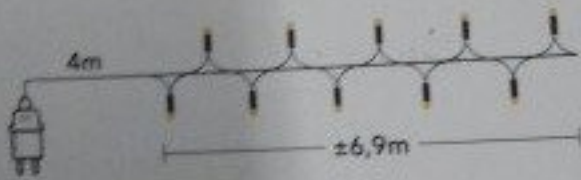

Gebrauchsanleitung: Das flexible Kabel dieses Beleuchtungssets kann nicht ausgetauscht werden. Die Kette nicht mit dem Stromnetz verbinden, wenn die Lampe nicht ausgetauscht werden. Dieses Beleuchtungsset hat 3 Einstellmöglichkeiten (100% - 75% - 50% - 25% - OFF). Drücken Sie kurz die Bedientaste am Transformator ein, um das Licht zu aktivieren), 3. Drücken Sie kurz die Bedientaste am Transformator ein, um das Licht zu aktivieren), 3. Drücken Sie kurz die Bedientaste am Transformator ein, um das Licht zu aktivieren).

Operating Instructions: The external flexible cable or cord of this luminaire cannot be replaced. Do not connect the chain to the supply while it is in the packing. This lighting set has 3 functions: 1. "ON" for continuously switched on, 2. "TIMER" for switching the light on for 8 hours and off for 16 hours (press 3 seconds on the transformer button to activate the timer on this light set press the button on the transformer for 3 seconds to enable the timer on this light set press the button on the transformer for 3 seconds to dim the lights (100% - 75% - 50% - 25% - OFF)).

Transformator Transformateur
Transformator Transformateur
IP44

Input: 220-240V - 50 Hz
Output: 36V ~ 200mA - 7,2VA
CBD - P.O. BOX 16
1738 ZG - WAARLAND (NL)