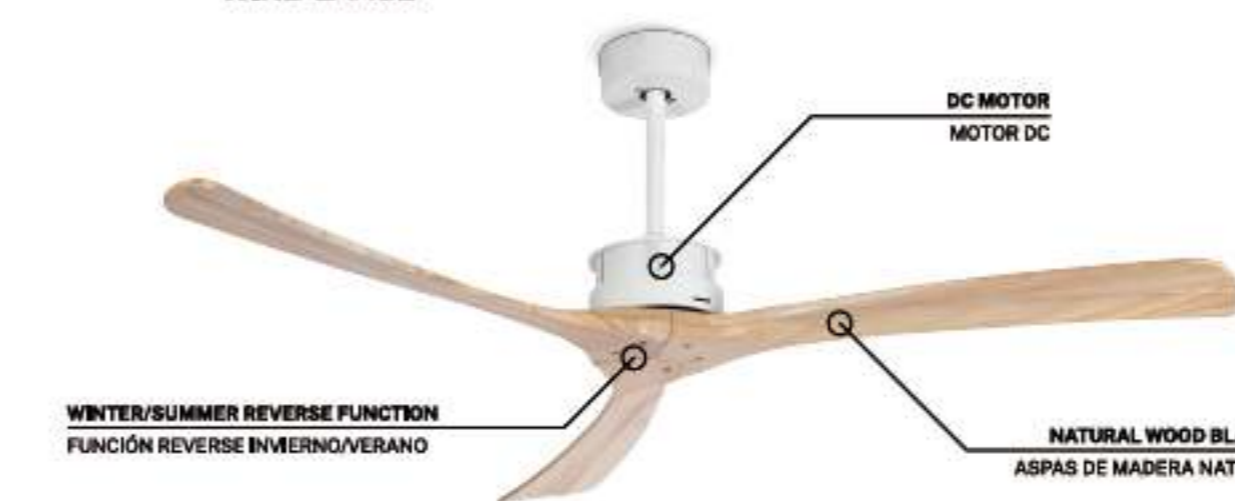

WIND LARGE

CREATE

CREATE

CREATE
WIND LARGE

EN

POWER
VOLTAGE
FREQUENCY
TIMER
SPEEDS
NOISE LEVEL
WEIGHT
DIMENSIONS

ES

POTENCIA
VOLTAJE
FRECUENCIA
TEMPORIZADOR
VELOCIDADES
NIVEL SONORO
PESO
DIMENSIONES