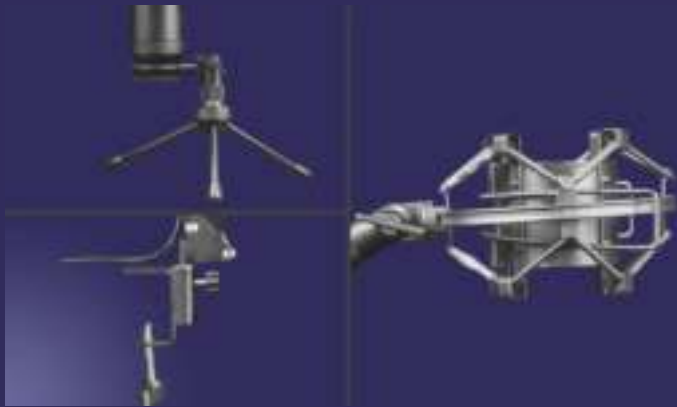

## Enregistrement avec un micro cardioïde

Ce micro à directivité cardioïde capture la plupart des sons arrivant de l'avant tandis que les bruits ambiants gênants ne sont pas audibles. Ainsi, votre enregistrement est très précis et vous permet d'obtenir la restitution audio riche et claire que vous recherchez.