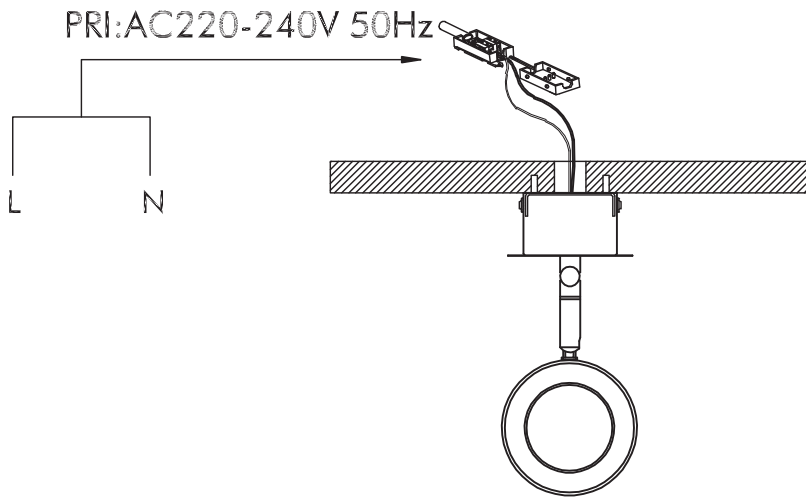

INSTRUCTION MANUAL

Hoop WL 2 Satin
91920

PRI:AC220-240V 50Hz

PRI:AC220-240V 50Hz