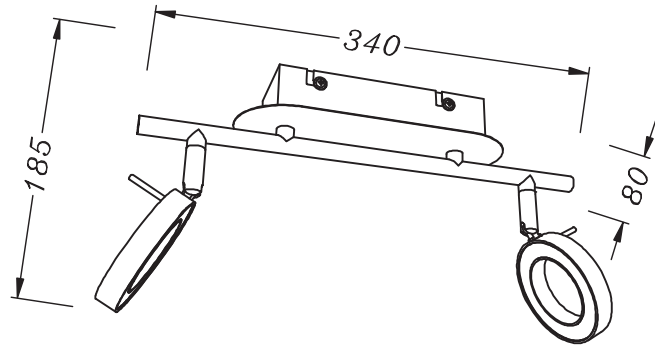

INSTRUCTION MANUAL

Hoop WL 2 Satin
91920

PRI:AC220-240V 50Hz

PRI:AC220-240V 50Hz