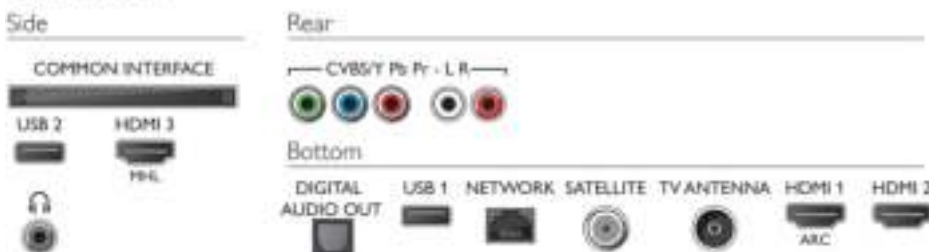

Connections

Publicatiedatum
2019-01-17

Versie: 9.0.1

12 NC: 8670 001 51565
EAN: 87 18863 01494 3

© 2019 Koninklijke Philips N.V.
Alle rechten voorbehouden.

Specificaties kunnen zonder voorafgaande kennisgeving worden gewijzigd. Handelsmerken zijn het eigendom van Koninklijke Philips N.V. en hun respectieve eigenaren.

www.philips.com

* EPG en actuele gegevens (tot 8 dagen) zijn afhankelijk van land en kabelmaatschappij.
* Energieverbruik in kWh per jaar, op basis van het stroomverbruik van de televisie als deze 4 uur per dag, 365 dagen per jaar is ingeschakeld. Het werkelijke energieverbruik hangt af van hoe de televisie wordt gebruikt.
* De TV biedt ondersteuning voor gratis DVB-uitzendingen. Mogelijk worden bepaalde DVB-aanbieders niet ondersteund. Ga voor een recente lijst met aanbieders naar het gedeelte met veelgestelde vragen van de ondersteuningswebsite van Philips. Voor bepaalde aanbieders zijn voorwaarden en een abonnement vereist. Neem voor meer informatie contact op met uw aanbieder.
* (Philips) alleen compatibel met specifieke Philips player-apparaten.
* Philips TV Remote-app en verwante functionaliteiten verschillen per TV-model, provider en land, smart device-model en besturingssysteem. Ga voor meer informatie naar: www.philips.com/TVRemoteapp.
* Het aanbod van Smart TV-apps verschilt per TV-model en land. Ga voor meer informatie naar: www.philips.com/smarttv.
* Alleen opnemen via USB voor digitale kanalen. Opnamen kunnen worden beperkt door een kopieerbeveiliging (CI+). Voor bepaalde landen en kanalen zijn mogelijk beperkingen van toepassing.
* Compatibiliteit hangt af van Wi-Fi Miracast-certificering in Android 4.2 of hoger. Raadpleeg de handleiding van uw apparaat voor meer informatie.
* Deze televisie bevat lood in bepaalde onderdelen of componenten waarvoor geen alternatieve technologie bestaat, in overeenstemming met bestaande vrijstellingsclausules van de RoHS-richtlijn.