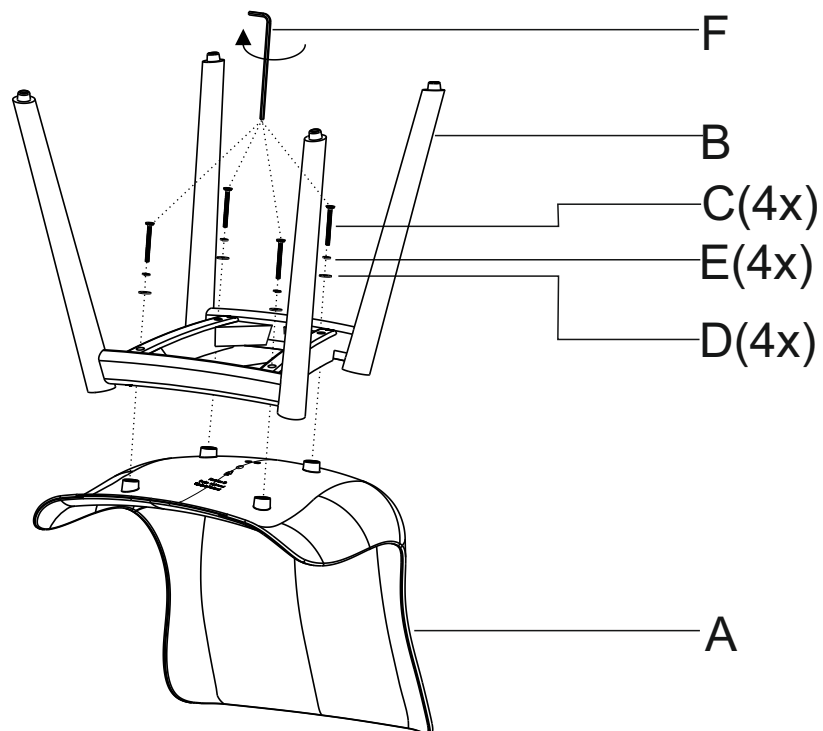

BEFORE ASSEMBLY, PLACE PRODUCT ON A CLEAN SURFACE
 BITTE PRODUKT AUF EINEN WEICHEN, SAUBEREN UNTERGRUND LEGEN ZUM MONTIEREN
 PLAATS HET PRODUCT OP EEN ZACHTE, SCHONE ONDERGROND T.B.V. MONTAGE
 POUR ASSEMBLER, POSEZ LE PRODUIT SUR UNE SURFACE DOUCE ET PROPRE
 PARA MONTAJE, PONE EL PRODUCTO A UNA SUPERFICIE SUAVE Y LIMPIA

SOPHIE TEAK DINING
ARTICLE CODE 21.689.XXX

<p>A</p> <p>1</p>	<p>B</p> <p>1</p>	<p>C</p> <p>M6x50</p> <p>4</p>	<p>D</p> <p>M6</p> <p>4</p>	<p>E</p> <p>M6</p> <p>4</p>	<p>F</p> <p>1</p>
--------------------------	--------------------------	---------------------------------------	------------------------------------	------------------------------------	--------------------------