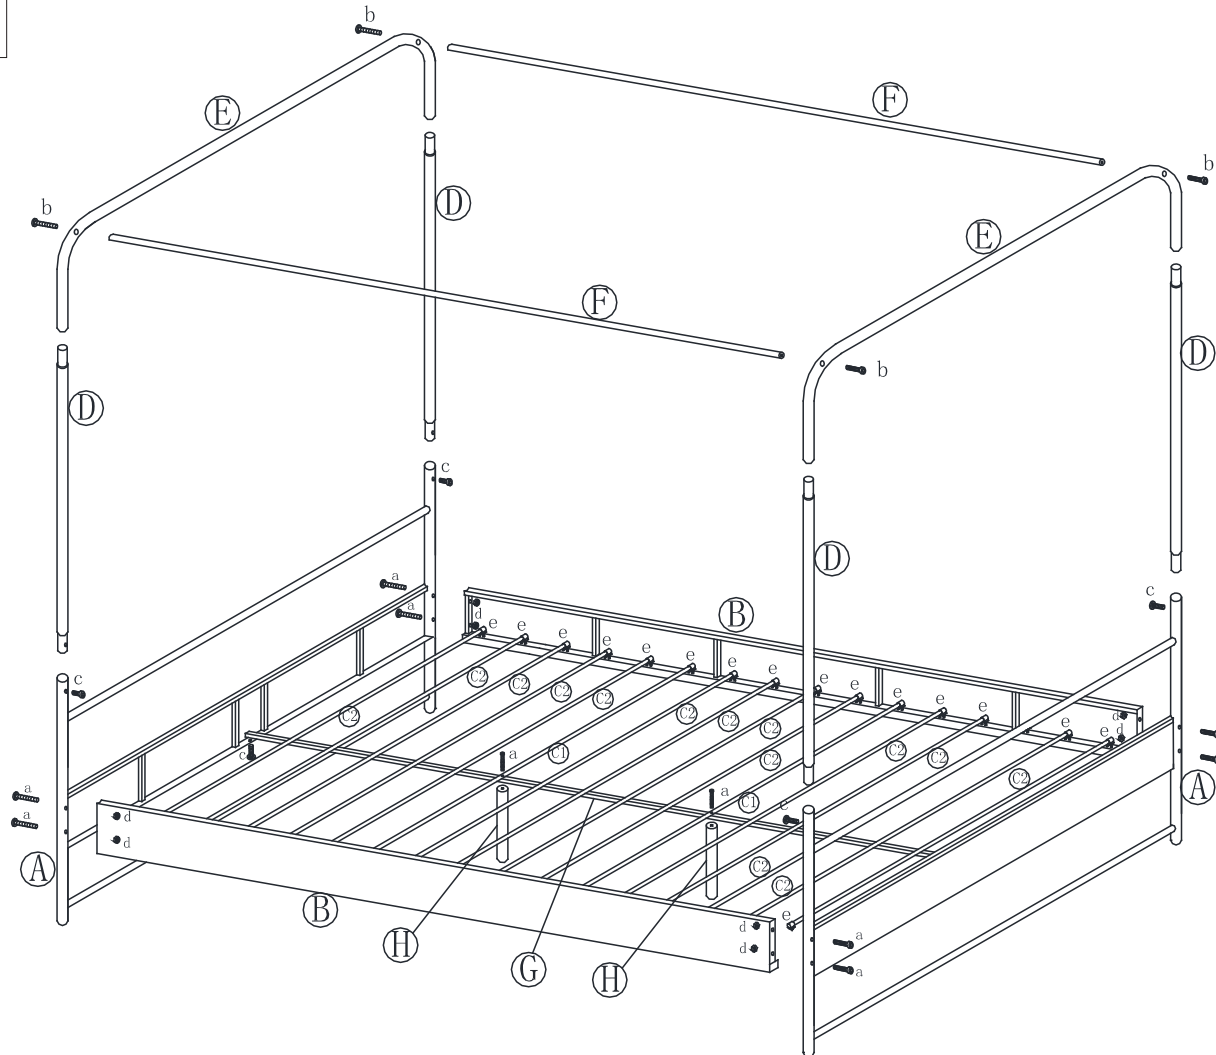

BUNK BED 160 CM

a	 M6x55mm	10
b	 M6x45mm	4
c	 M6x15mm	6
d	 M6	8
e		32
f		1
g		1

A	1649*715*32 mm		×2
B	1998*160*28 mm		×2
C1	16*1625 mm		×2
C2	16*1625 mm		×14
D	32*1000 mm		×4
E	1649*285*32 mm		×2
F	22*1995 mm		×2
G	25*25*2017 mm		×1
H	25*225 mm		×2

1

2

3

4