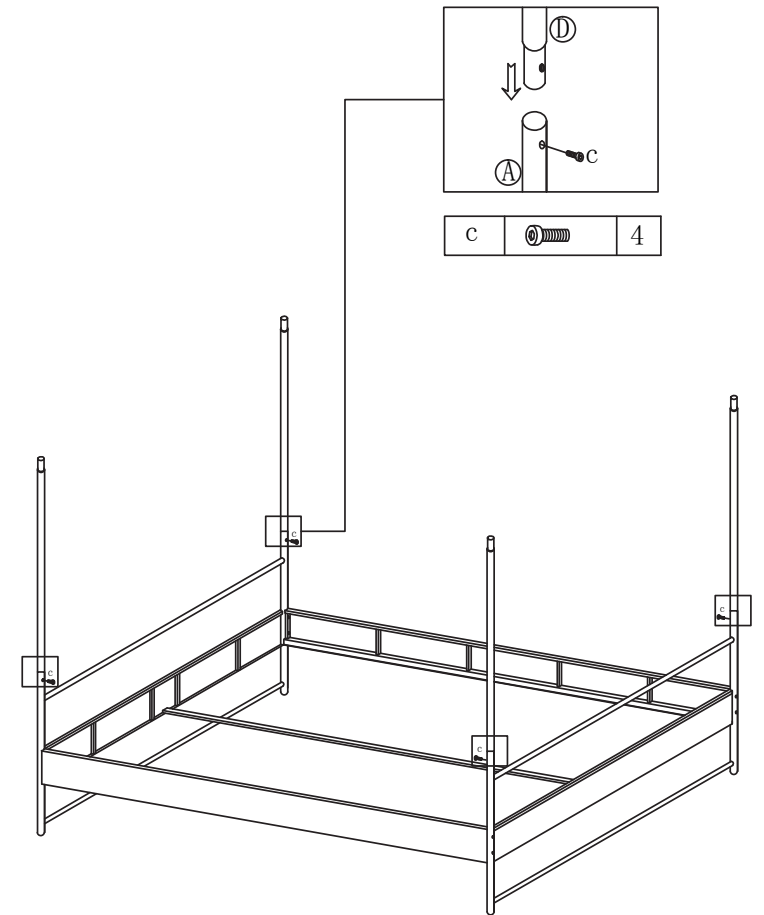

BUNK BED 160 CM

a	 M6x55mm	10
b	 M6x45mm	4
c	 M6x15mm	6
d	 M6	8
e		32
f		1
g		1

A	1649*715*32 mm		×2
B	1998*160*28 mm		×2
C1	16*1625 mm		×2
C2	16*1625 mm		×14
D	32*1000 mm		×4
E	1649*285*32 mm		×2
F	22*1995 mm		×2
G	25*25*2017 mm		×1
H	25*225 mm		×2

1

2

3

4