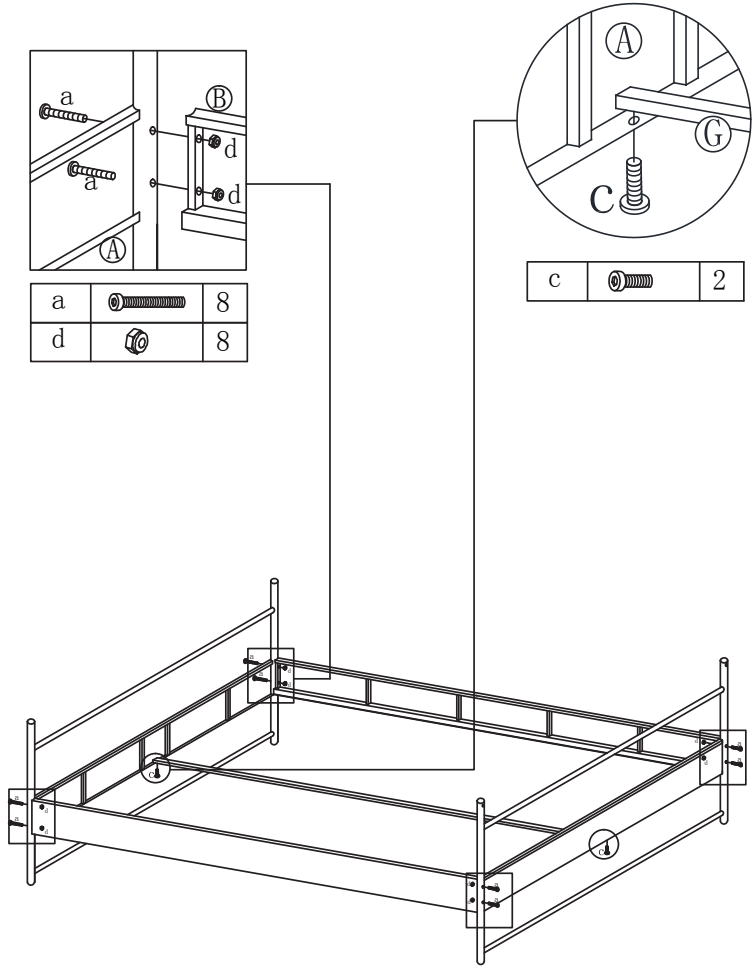

BUNK BED 160 CM

a	 M6x55mm	10
b	 M6x45mm	4
c	 M6x15mm	6
d	 M6	8
e		32
f		1
g		1

A	1649*715*32 mm		×2
B	1998*160*28 mm		×2
C1	16*1625 mm		×2
C2	16*1625 mm		×14
D	32*1000 mm		×4
E	1649*285*32 mm		×2
F	22*1995 mm		×2
G	25*25*2017 mm		×1
H	25*225 mm		×2

1

2

3

4