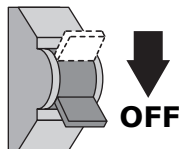

1

Installation Manual

Verona (round)

UPHIX®

2

- 50114401 Verona aluminium
- 50114421 Verona white
- 50114441 Verona gold
- 50114461 Verona black
- 50114464 Verona black

3

230V
GU10
Max.50W