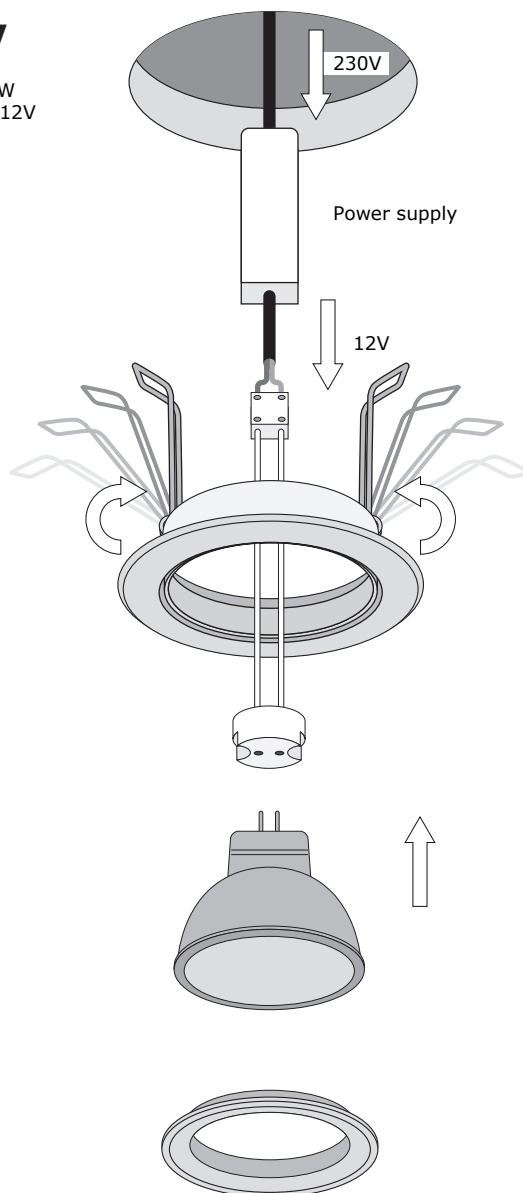

1

Installation Manual

Verona (round)

UPHIX®

2

- 50114401 Verona aluminium
- 50114421 Verona white
- 50114441 Verona gold
- 50114461 Verona black
- 50114464 Verona black

3

230V
GU10
Max.50W

12V
GU5.3
Max.50W
Output 12V
AC/DC

4