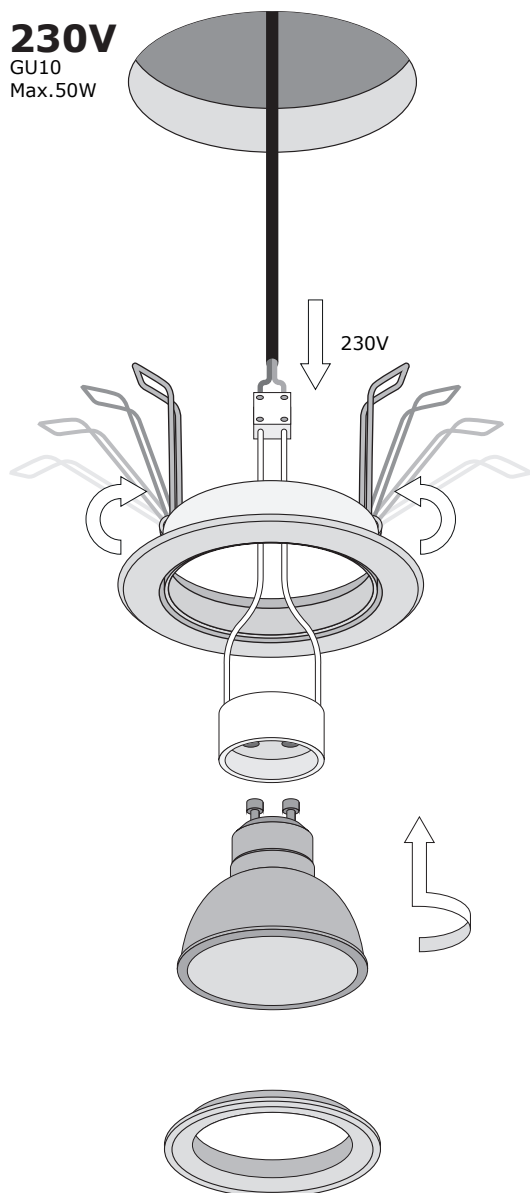

1

Installation Manual

Verona (round)

UPHIX®

2

- 50114401 Verona aluminium
- 50114421 Verona white
- 50114441 Verona gold
- 50114461 Verona black
- 50114464 Verona black

3

230V
GU10
Max.50W

12V
GU5.3
Max.50W
Output 12V
AC/DC

4