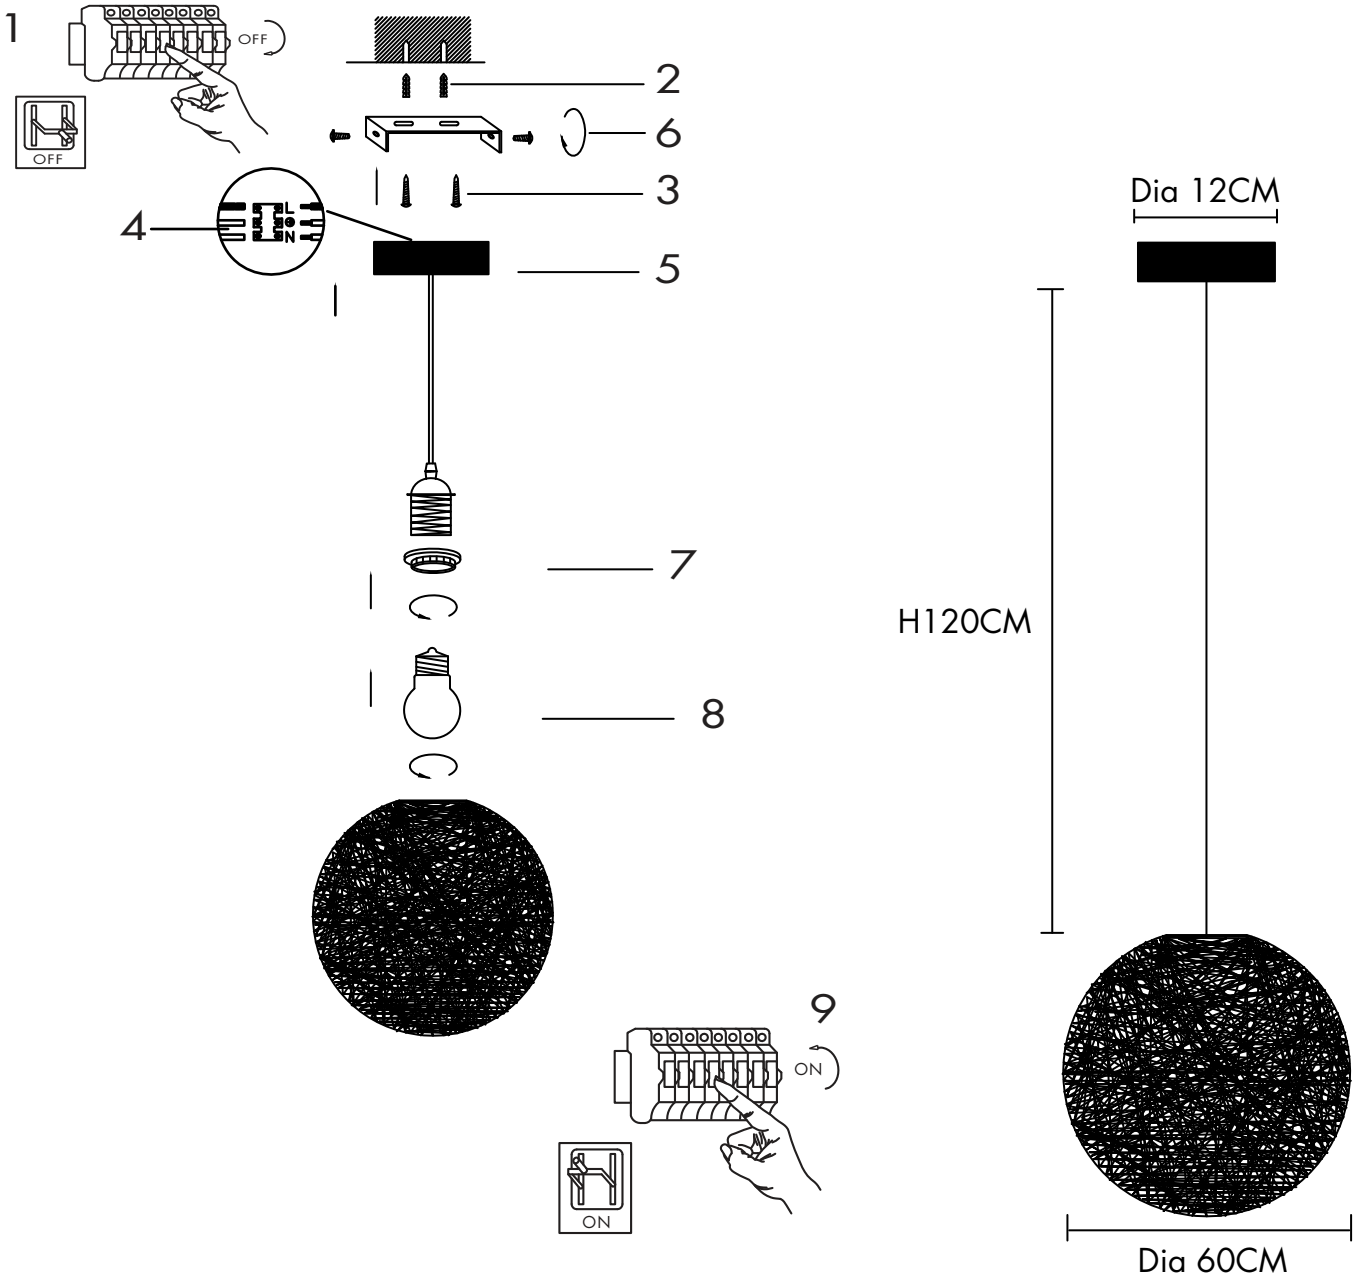

INSTRUCTION MANUAL

Corda HL 60
102222, 89780

FittinQ B.V.

Smaragdweg 52, 5527 LB Hapert, The Netherlands
www.qazqa.nl

QAZQA