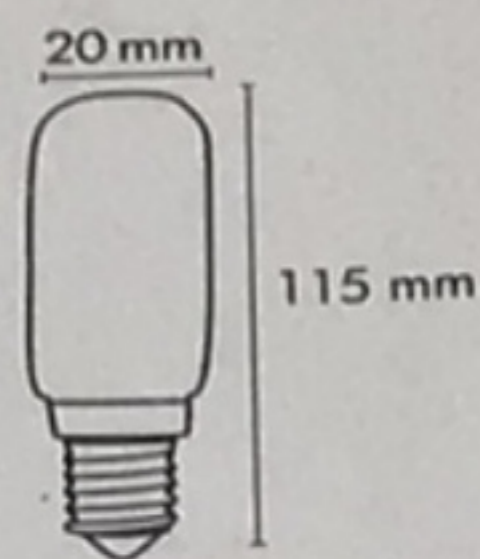

CLEAR SOFT G

Information

V•Hz	220-240 V•50 Hz
mA	11
Watt (W)	2,5
Lumen (lm _{360°})	150
Kelvin (K)	2200
Ra	90
Lifetime (h)	15 000
Base	E14
Dimmer compatible: startrading.com/dimmer	

 **ENERG** 
STAR TRADING AB
338-35