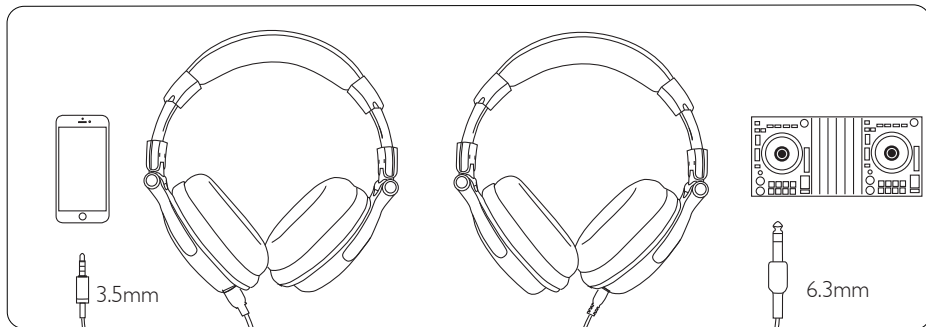

特徴

● 優れた高音質

2つの50mmの大口径ドライバーが臨場感あふれる音楽を満喫します。自然な味わいを楽しめます。密閉的なデザインとノイズキャンセリング技術によって、周囲騒音を無視し音楽鑑賞できます。

● 6.3mm & 3.5mmジャック

3.5mmプラグでスマホ、iPad、iPodなどの一般的なオーディオ機器に接続するには、6.3mmプラグをヘッドホンに差し込み、幅広く対応しています。6.3mmプラグで電子ピアノ、ヤマハピアジェーロなどの電子楽器やモバイル端末等に幅広くご使用いただけます。