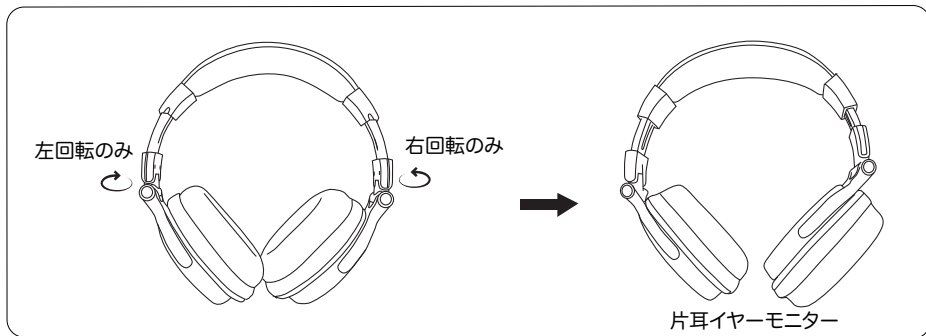

- 90度の反転モニター構造

ヘッドホンを使用する際に片耳モニタリングが便利な前方90度の反転モニター構造を採用しました。

- 快適なイヤーパードと優秀な遮音設計

快適なフィット感、柔軟性と通気性があり、密閉度が高いソフトイヤーパードで、周囲のノイズを軽減。

- コイル状延長コード

2mコイル状延長コードが3mまで伸ばすことができます。