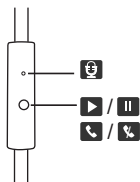

- 1.2mマイク付きの標準ケーブル

リモコン機能