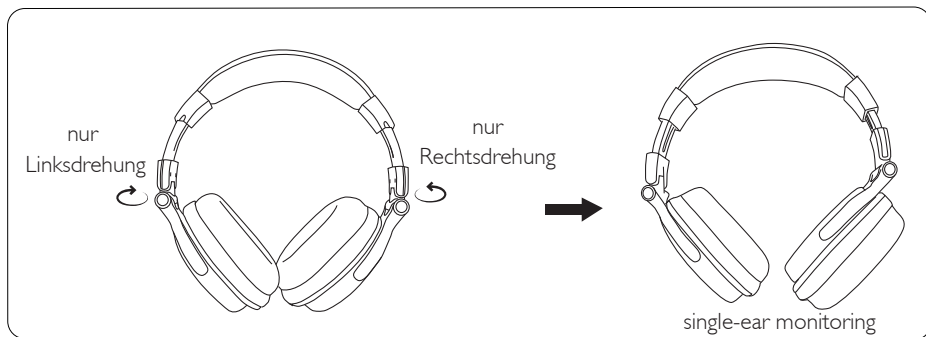

- 90 ° drehbare Ohrmuscheln

Die Ohrmuscheln schwenken für eine individuelle Passform und drehen sich um 90 Grad, um flach zu liegen. Das flachliegende Design erleichtert den Transport und bietet mehr Komfort beim Ausruhen. Außerdem können die Ohrmuscheln für die Einzelohrüberwachung sowohl links als auch rechts gedreht werden.

- Premium Komfort Ohrpolster und hervorragende Geräuschunterdrückung

Die Over Ear Ohrpolster sind mit hochwertigem Memory Foam PU Leder abgedeckt, um mehreres Komfort und zusätzliche Geräuschisolation zu bekommen.

- Dehnbares Spiralkabel

Das statische 2m-Kabel kann für eine längere Nutzung bis zu 3m gedehnt werden.