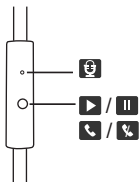

- 1.2m câble rigide avec micro intégré

Fonction télécommande

- Pliable et transportable

Les OneOdio Studio sont des écouteurs flexibles qui peuvent être naturellement ajustées à n'importe quelle taille de tête.