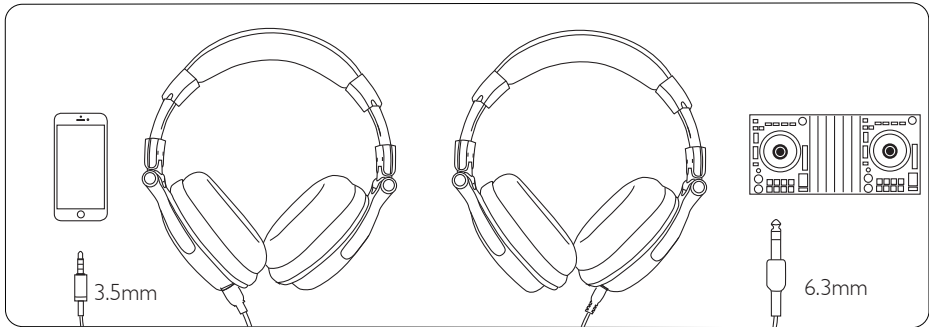

Eigenschaften

- Hochauflösender und tiefgreifender Klang

Der 50mm großer Neodym Treiber und die innovative Technologie liefert

High-Definition-Sound in neuer Perfektion und reproduziert die Dynamik und den kontrollierten Bass Ihrer Musik, die DJs und Audiophile brauchen.

- 6.3mm & 3.5mm Audio Jack

Zum Anschluss an normale Audiogeräte wie Mobiltelefon, iPad, iPod usw. können Sie die 6,3mm Klinkenbuchse an die Kopfhörer und die andere Seite an das Musikabspielgerät anschließen.

Zum Anschluss an professionelle Musikinstrumente wie Mixer, Turntable können Sie den 3,5mm Klinkenstecker in die Kopfhörer und die andere Seite an Ihren Mixer, Ihre Gitarre usw. anschließen. Dadurch ist es unnötig für extra Verwendung von 6,3mm (1/4 Zoll) auf 3,5mm /Stecker auf Buchsenadapter: