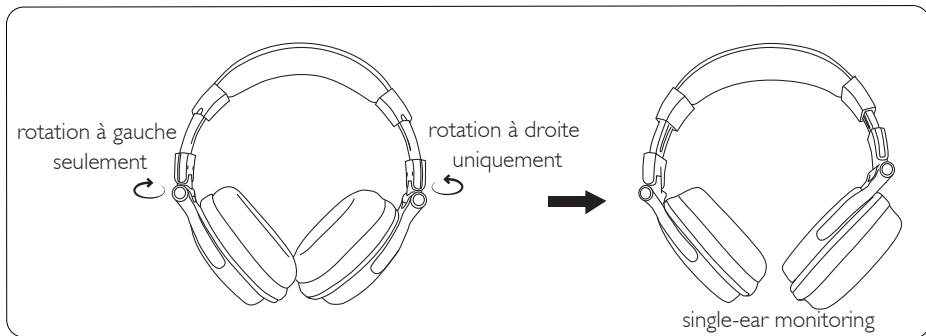

## ■ Fonctionnalités

- Son haute résolution et bonne restitution des basses

Le pilote en néodyme de 50mm de large et l'innovation technologique délivrent un son haute définition et restitue toutes les subtilités présentes dans la musique ainsi que les basses. C'est tout ce dont les DJs et les audiophiles ont besoin.

- Câble audio Jack de 3.5mm et 6.3mm

Afin de se connecter aux autres appareils ordinaires comme les smartphones, iPad, iPod, etc..., vous pouvez brancher le câble Jack de 6.3mm dans le casque, de l'autre côté de votre appareil. Afin de connecter un instrument professionnels comme une table de mixage, vous pouvez brancher le câble Jack de 3,5mm d'un côté sur le casque et de l'autre sur votre table de mixage ou votre guitare, donc vous êtes libre de choisir le câble jack de 3,5 ou 6,3mm.

- Oreillettes pivotante à 90°

Les oreillettes pivotantes de façon particulière, elles peuvent pivoter jusqu'à 90° pour être posées au sol. Le design du mode à plat leur permet d'être facilement transportables et plus confortables lorsque le casque est posé sur les épaules. De plus, les oreillettes peuvent être retournées afin d'écouter la musique d'une seule oreille.