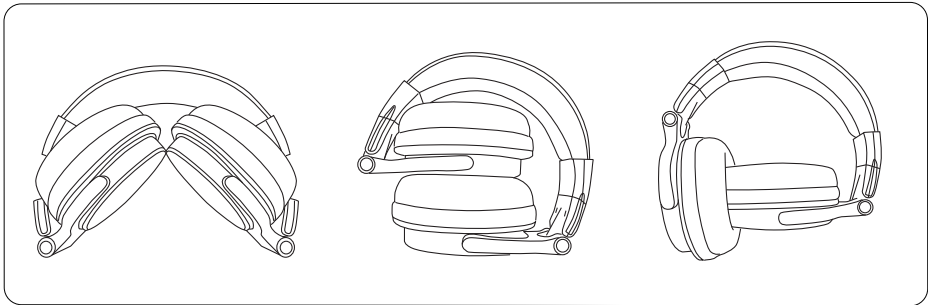

- Dehnbares Spiralkabel

Das statische 2m-Kabel kann für eine längere Nutzung bis zu 3m gedehnt werden.

- 1,2m Standardkabel mit Mikrofon

Fernsteuerungsfunktion

- faltbar und tragbar

OneOdio Studio sind flexible Kopfhörer, die natürlich an jeden Kopf angepasst werden können.