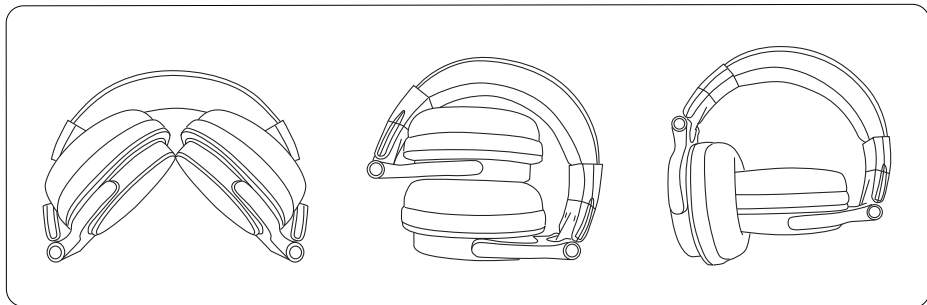

- 快適なイヤーパードと優秀な遮音設計

快適なフィット感、柔軟性と通気性があり、密閉度が高いソフトイヤーパードで、周囲のノイズを軽減。

- コイル状延長コード

2mコイル状延長コードが3mまで伸ばすことができます。

- 1.2mマイク付きの標準ケーブル

リモコン機能

- 折り畳み可能なデザイン

洗練されている金属構造なので耐久性があり、折りたたむこともできるデザインです。