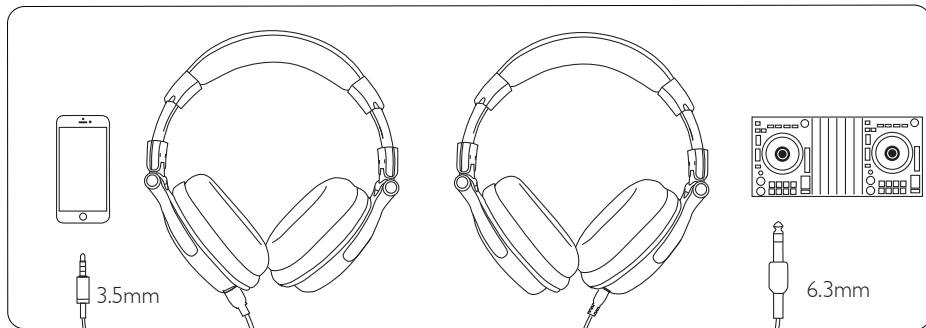

■ Fonctionnalités

- Son haute résolution et bonne restitution des basses

Le pilote en néodyme de 50mm de large et l'innovation technologique délivrent un son haute définition et restitue toutes les subtilités présentes dans la musique ainsi que les basses. C'est tout ce dont les DJs et les audiophiles ont besoin.

- Câble audio Jack de 3.5mm et 6.3mm

Afin de se connecter aux autres appareils ordinaires comme les smartphones, iPad, iPod, etc..., vous pouvez brancher le câble Jack de 6.3mm dans le casque, de l'autre côté de votre appareil. Afin de connecter un instrument professionnels comme une table de mixage, vous pouvez brancher le câble Jack de 3,5mm d'un côté sur le casque et de l'autre sur votre table de mixage ou votre guitare, donc vous êtes libre de choisir le câble jack de 3,5 ou 6,3mm.