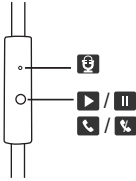

- Dehnbares Spiralkabel

Das statische 2m-Kabel kann für eine längere Nutzung bis zu 3m gedehnt werden.

- 1,2m Standardkabel mit Mikrofon

Fernsteuerungsfunktion

- faltbar und tragbar

OneOdio Studio sind flexible Kopfhörer, die natürlich an jeden Kopf angepasst werden können.