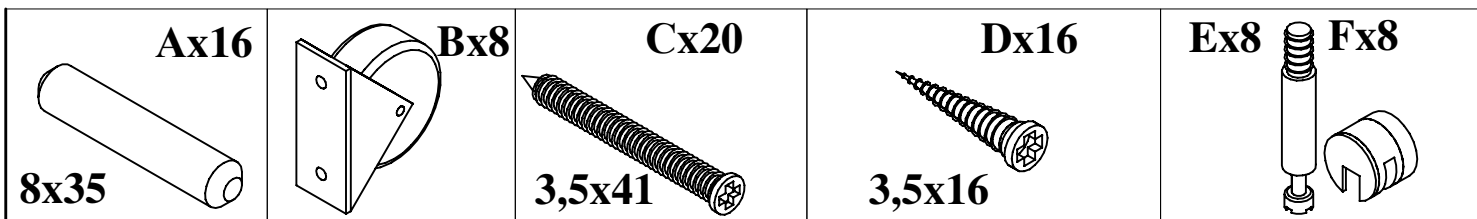

Universal Bettschubkästen 5047017G

POL POWER
ul. Poznanska, 113 A
62-052 Komorniki
Polen
E-Mail: hbz@hbz-meble.pl

POL POWER
Verkaufsbüro Deutschland
Pyrmonter Str. 78
32676 Lügde Deutschland
E-Mail: hbz-meble@web.de

№	L	B	S	Q	pac.
1	992	250	16	2	1
5	874	449	3	4	1
6	864	60	15	2	1
7	880	92	16	2	1
8	880	92	16	2	1
9	880	92	16	2	1
10	880	92	16	2	1
11	940	180	16	2	1

2

3

4

x2