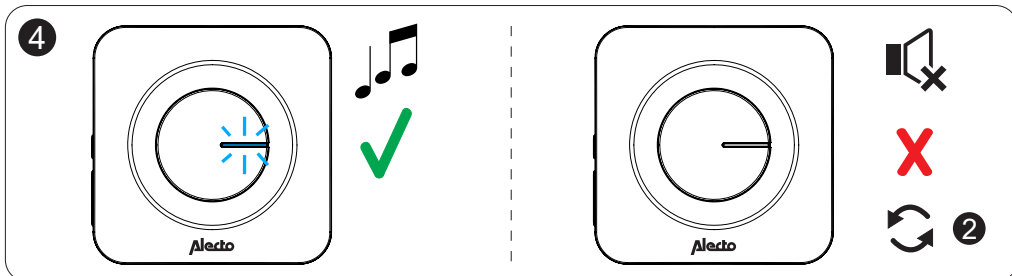

1. **NL** Plaats de deurbel niet direct op een metalen oppervlak of op een oppervlak dat metaal bevat. Dit heeft een negatieve invloed op de werking van de deurbel.
2. **FR** Ne placez pas la sonnette directement sur une surface métallique ou sur une surface contenant du métal. Cela affectera le fonctionnement de la sonnette.
3. **DE** Platzieren Sie die Türklingel nicht direkt auf einer Metalloberfläche oder auf einer Oberfläche, die Metall enthält. Dies wirkt sich auf den Betrieb der Türklingel aus.
4. **EN** Do not place the doorbell directly on a metal surface or on a surface containing metal. This will have a negative effect on the doorbells operation.