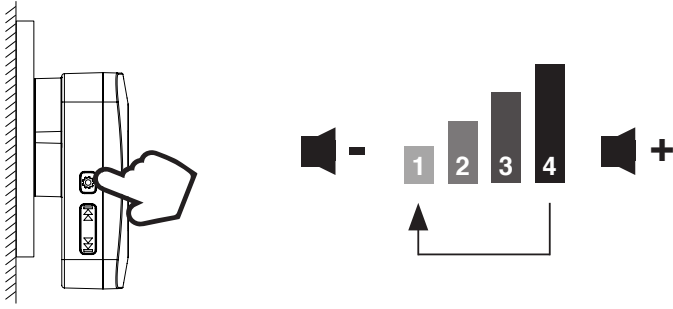

Extra

Volume