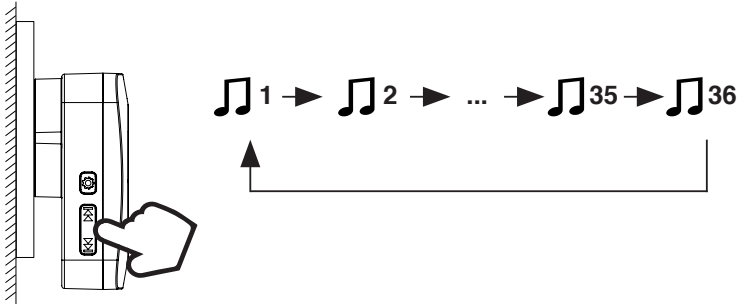

Extra

Volume

Ringtone

Multiple indoor bells