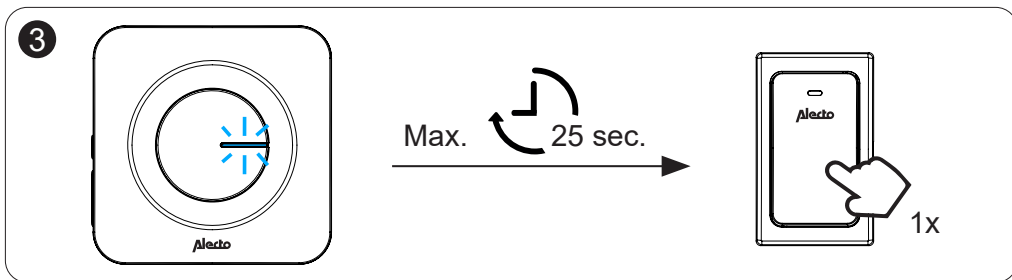

1. **NL** Plaats de deurbel niet direct op een metalen oppervlak of op een oppervlak dat metaal bevat. Dit heeft een negatieve invloed op de werking van de deurbel.
2. **FR** Ne placez pas la sonnette directement sur une surface métallique ou sur une surface contenant du métal. Cela affectera le fonctionnement de la sonnette.
3. **DE** Platzieren Sie die Türklingel nicht direkt auf einer Metalloberfläche oder auf einer Oberfläche, die Metall enthält. Dies wirkt sich auf den Betrieb der Türklingel aus.
4. **EN** Do not place the doorbell directly on a metal surface or on a surface containing metal. This will have a negative effect on the doorbells operation.