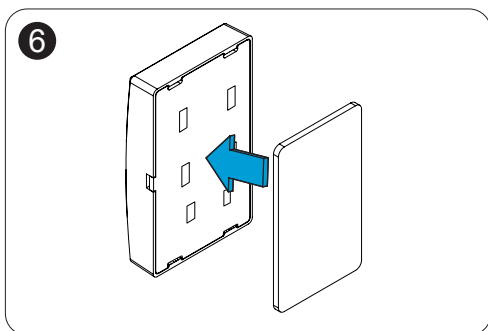

1. **NL** Plaats de deurbel niet direct op een metalen oppervlak of op een oppervlak dat metaal bevat. Dit heeft een negatieve invloed op de werking van de deurbel.
2. **FR** Ne placez pas la sonnette directement sur une surface métallique ou sur une surface contenant du métal. Cela affectera le fonctionnement de la sonnette.
3. **DE** Platzieren Sie die Türklingel nicht direkt auf einer Metalloberfläche oder auf einer Oberfläche, die Metall enthält. Dies wirkt sich auf den Betrieb der Türklingel aus.
4. **EN** Do not place the doorbell directly on a metal surface or on a surface containing metal. This will have a negative effect on the doorbells operation.