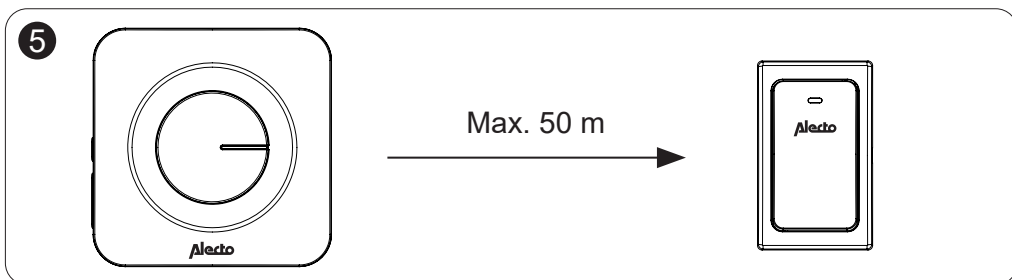

1. **NL** Plaats de deurbel niet direct op een metalen oppervlak of op een oppervlak dat metaal bevat. Dit heeft een negatieve invloed op de werking van de deurbel.
2. **FR** Ne placez pas la sonnette directement sur une surface métallique ou sur une surface contenant du métal. Cela affectera le fonctionnement de la sonnette.
3. **DE** Platzieren Sie die Türklingel nicht direkt auf einer Metalloberfläche oder auf einer Oberfläche, die Metall enthält. Dies wirkt sich auf den Betrieb der Türklingel aus.
4. **EN** Do not place the doorbell directly on a metal surface or on a surface containing metal. This will have a negative effect on the doorbells operation.