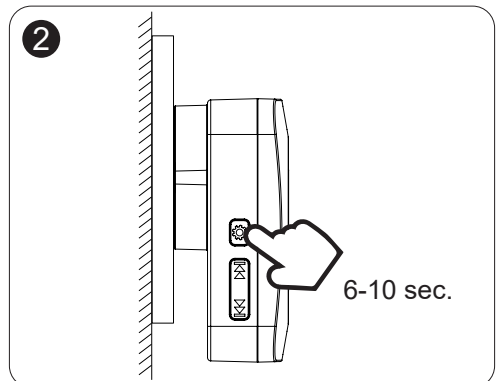

NL

1. Binnenbel LED
2. Luidspreker
3. Koppel- en volume insteltoets
4. Beltoonwisseltoets
5. Deurbel LED
6. Deurbel toets

FR

1. LED Sonnette intérieure
2. Orateur
3. Réglage de volume et couplage
4. Touche de changement de sonnerie
5. LED Sonnette
6. Clé de sonnette

DE

1. Inneneinheit LED
2. Lautsprecher
3. Koppelungs- und Lautstärketaste
4. Klingeltonänderung staste
5. Türklingel-LED
6. Türklingelknopf

EN

1. Indoor bell LED
2. Speaker
3. Pairing and volume setting button
4. Ringtone change button
5. Doorbell LED
6. Doorbell button