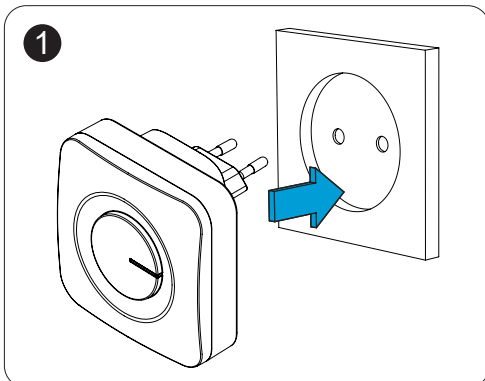

FR

1. LED Sonnette intérieure
2. Orateur
3. Réglage de volume et couplage
4. Touche de changement de sonnerie
5. LED Sonnette
6. Clé de sonnette

DE

1. Inneneinheit LED
2. Lautsprecher
3. Koppelungs- und Lautstärketaste
4. Klingeltonänderung staste
5. Türklingel-LED
6. Türklingelknopf

EN

1. Indoor bell LED
2. Speaker
3. Pairing and volume setting button
4. Ringtone change button
5. Doorbell LED
6. Doorbell button

- * **NL** Plaats de deurbel niet direct op een metalen oppervlak of op een oppervlak dat metaal bevat. Dit heeft een negatieve invloed op de werking van de deurbel.
- FR** Ne placez pas la sonnette directement sur une surface métallique ou sur une surface contenant du métal. Cela affectera le fonctionnement de la sonnette.
- DE** Platzieren Sie die Türklingel nicht direkt auf einer Metalloberfläche oder auf einer Oberfläche, die Metall enthält. Dies wirkt sich auf den Betrieb der Türklingel aus.
- EN** Do not place the doorbell directly on a metal surface or on a surface containing metal. This will have a negative effect on the doorbells operation.