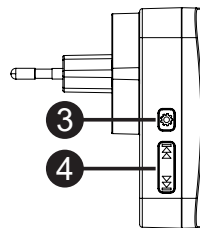

NL DE

FR EN

NL

1. Binnenbel LED
2. Luidspreker
3. Koppel- en volume insteltoets
4. Beltoonwisseltoets
5. Deurbel LED
6. Deurbel toets

FR

1. LED Sonnette intérieure
2. Orateur
3. Réglage de volume et couplage
4. Touche de changement de sonnerie
5. LED Sonnette
6. Clé de sonnette

DE

1. Inneneinheit LED
2. Lautsprecher
3. Koppelungs- und Lautstärketaste
4. Klingeltonänderung staste
5. Türklingel-LED
6. Türklingelknopf

EN

1. Indoor bell LED
2. Speaker
3. Pairing and volume setting button
4. Ringtone change button
5. Doorbell LED
6. Doorbell button