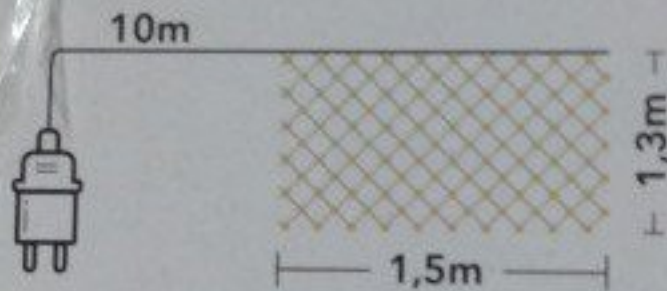

Gebbruiksaanwijzing: Het snoer van deze verlichtingsset wordt vernietigd. Sluit het snoer niet aan op het stroomvervangbaar. Deze verlichtingsset heeft 3 functies: 1. "ON" voor continu 3. "OFF" voor continu uit.

Mode d'emploi: Le cordon de cet ensemble d'éclairage ne peut pas être détruit. Ne pas brancher l'alimentation lorsque la peuvent pas être remplacées. Cet ensemble d'éclairage a 3 fonctions : pendant 8 heures et éteint pendant 16 heures, 3. "OFF" pour éteint en

Gebrauchsanleitung: Das flexible Kabel dieses Beleuchtungssets kann ist, ist das Beleuchtungsset zu beseitigen. Die Kette nicht mit dem Strom befindet. Die Lampen können nicht ausgetauscht werden. Dieses Bele 2. „TIMER“ = automatisch 8 St. an und 16 St. aus, 3. „OFF“ = dauerhaft a

Operating Instructions: The external flexible cable or cord of this luminaire shall be destroyed. Do not connect the chain to the supply while light set has 3 functions: 1. "ON" for continuously switched on; 2. "TIM and 16 hours off); 3. "OFF" for continuously switched off.

Input: 220-240V ~ 50 Hz.

Output: 36V ~ 100mA - 3,6VA

CBD - P.O.BOX 16 - 1738 ZG - WAARLAND (NL)