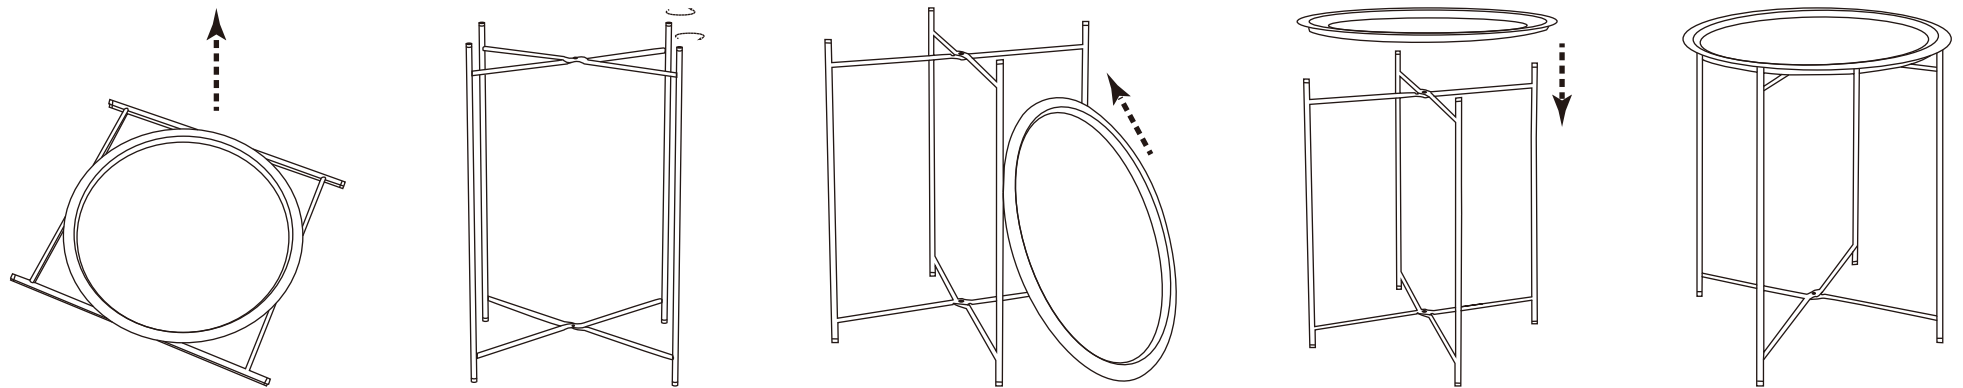

2101360 Bastia Sidetable White Round

1、 Stand
1 pc

2、 Plate
1 pc